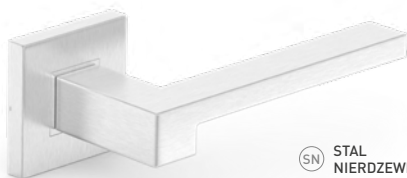

SAPHIRE **SUPER CENA**

SN STAL
NIERDZEWNA

62,15 zł Najniższa
cena klamki

CZ CZARNY

				WC
SN	62,15 zł 50,53 zł	18,77 zł 15,26 zł	18,77 zł 15,26 zł	38,72 zł 31,48 zł
CZ	114,73 zł 93,28 zł	38,24 zł 31,09 zł	38,24 zł 31,09 zł	71,71 zł 58,30 zł

cena brutto
cena netto