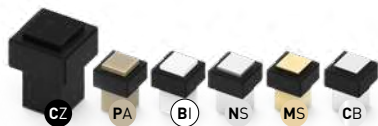

ODBOJNIKI KWADRATOWE

CZARNY	CZ	19,12 zł 15,55 zł
PATYNA	PA	14,34 zł 11,66 zł
BIAŁY	BI	19,12 zł 15,55 zł
NIKIEL SATYNA	NS	14,34 zł 11,66 zł
MOSIĄDZ SATYNA	MS	14,34 zł 11,66 zł
CHROM BŁYSZCZĄCY	CB	16,73 zł 13,60 zł