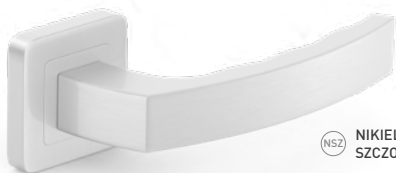

MONDO SUPER CENA

NSZ NIKIEL SZCZOTKOWANY

63,38 zł Najniższa cena klamki

NSZ PA	63,38 zł 51,53 zł	27,76 zł 22,57 zł	27,76 zł 22,57 zł	41,66 zł 33,87 zł

cena brutto
cena netto