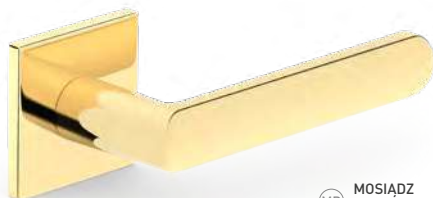

# LUNA Q SLIM NOWOŚĆ

(MB) MOSIADZ BŁYSZCZĄCY PVD

**130,00 zł** Najniższa cena klamki

(CZ)	(CS)	(CB)	<b>130,00 zł</b> 105,69 zł	51,39 zł 41,78 zł	51,39 zł 41,78 zł	81,27 zł 66,07 zł
(MB)			<b>150,00 zł</b> 121,95 zł	61,23 zł 49,78 zł	61,23 zł 49,78 zł	91,27 zł 74,20 zł