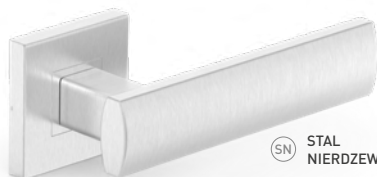

AGAT

(SN) STAL
NIERDZEWNA

cena brutto
cena netto

71,71 zł

Najniższa
cena klamki

(SN) 71,71 zł 58,30 zł	18,77 zł 15,26 zł	18,77 zł 15,26 zł	38,72 zł 31,48 zł