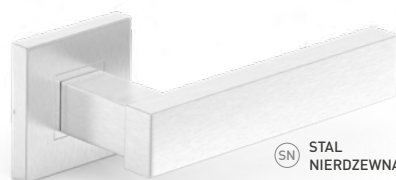

ONYX

(SN) STAL
NIERDZEWNA

cena brutto
cena netto

63,34 zł

Najniższa
cena klamki

(SN) 63,34 zł 51,50 zł	18,77 zł 15,26 zł	18,77 zł 15,26 zł	38,72 zł 31,48 zł