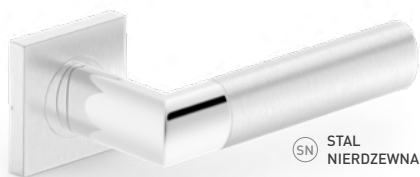

## BOLD

(SN) STAL  
NIERDZEWNA

cena brutto  
cena netto

**81,27zł**

Najniższa  
cena klamki

(SN) <b>81,27 zł</b> 66,07 zł	18,77 zł 15,26 zł	18,77 zł 15,26 zł	38,72 zł 31,48 zł