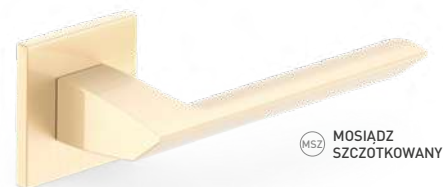

QUANTA K FIT NOWOŚĆ

MSZ MOSIADZ SZCZOTKOWANY

GRUBOŚĆ ROZETY: 6 mm

75,00 zł Najniższa cena klamki

75,00 zł 60,98 zł	39,00 zł 31,71 zł	39,00 zł 31,71 zł	54,00 zł 43,90 zł

cena brutto
cena netto