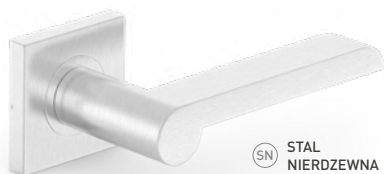

PANAMERA

(SN) STAL
NIERDZEWNA

cena brutto
cena netto

81,27 zł

Najniższa
cena klamki

(SN) 81,27 zł 66,08 zł	18,77 zł 15,26 zł	18,77 zł 15,26 zł	38,72 zł 31,48 zł