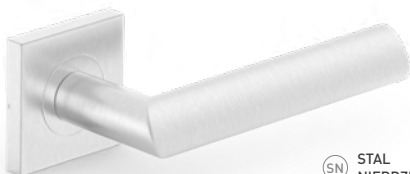

LEDA **SUPER CENA**

(SN) STAL
NIERZEWNA

cena brutto
cena netto

52,59 zł

Najniższa
cena klamki

SN	52,59 zł 42,75 zł	18,77 zł 15,26 zł	18,77 zł 15,26 zł	38,72 zł 31,48 zł