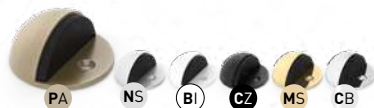

ODBOJNIKI PÓŁKULISTE PRZYKRĘCANE

PATYNA	PA	11,83 zł 9,62 zł
NIKIEL SATYNA	NS	11,83 zł 9,62 zł
BIAŁY	BI	14,22 zł 11,56 zł
CZARNY	CZ	14,22 zł 11,56 zł
MOSIĄDZ	MS	11,35 zł 9,23 zł
CHROM BŁYSZCZĄCY	CB	11,83 zł 9,62 zł