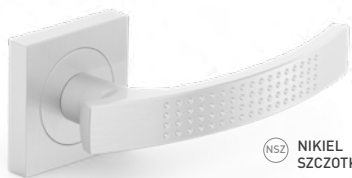

ASTRA

SUPER CENA

NSZ NIKIEL SZCZOTKOWANY

45,10 zł

Najniższa
cena klamki

NSZ PA	45,10 zł 36,66 zł	21,24 zł 17,27 zł	21,24 zł 17,27 zł	34,99 zł 28,44 zł

cena brutto
cena netto