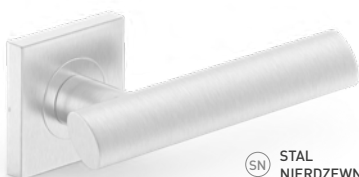

ELEKTRA

(SN) STAL
NIERZEWNA

cena brutto
cena netto

52,59 zł

Najniższa
cena klamki

SN	52,59 zł 42,75 zł	18,77 zł 15,26 zł	18,77 zł 15,26 zł	38,72 zł 31,48 zł