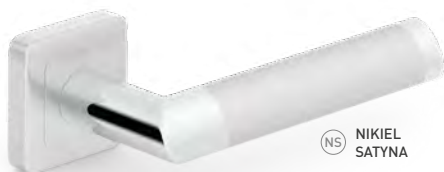

DARO SUPER CENA

NSZ NIKIEL SATYNA

63,38 zł Najniższa cena klamki

NS PA	63,38 zł 51,53 zł	27,76 zł 22,57 zł	27,76 zł 22,57 zł	41,66 zł 33,87 zł

cena brutto
cena netto