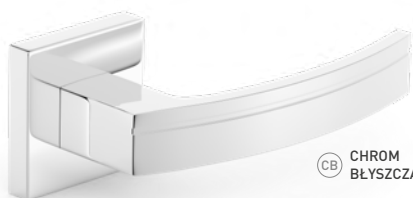

BARCELONA K SUPER CENA

(CB) CHROM BŁYSZCZĄCY

68,45 zł Najniższa cena klamki

(CZ)	68,45 zł 55,65 zł	36,51 zł 29,48 zł	36,51 zł 29,48 zł	50,20 zł 40,81 zł
(NSV) (CB)	73,01 zł 59,36 zł	38,79 zł 31,54 zł	38,79 zł 31,54 zł	54,76 zł 44,52 zł
(NSZ)	68,45 zł 55,65 zł	34,77 zł 28,27 zł	34,77 zł 28,27 zł	47,81 zł 38,87 zł

cena brutto
cena netto