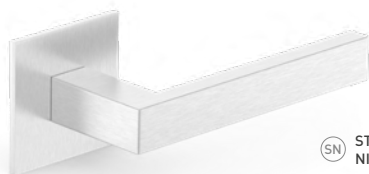

TOPAZ 3S

SN STAL
NIERDZEWNA

CZ CZARNY

131,47 zł Najniższa
cena klamki

				WC
SN	131,47 zł 106,88 zł	59,76 zł 48,58 zł	59,76 zł 48,58 zł	83,66 zł 68,02 zł
CZ	155,37 zł 126,32 zł	71,71 zł 58,30 zł	71,71 zł 58,30 zł	95,61 zł 77,73 zł

cena brutto
cena netto

GRUBOŚĆ ROZETY: 3 mm