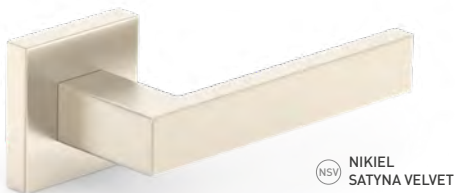

QUBIK K SUPER CENA

68,45 zł Najniższa cena klamki

CZ BI	68,45 zł 55,65 zł	36,51 zł 29,68 zł	36,51 zł 29,68 zł	50,20 zł 40,81 zł
CB NSV	73,01 zł 59,36 zł	38,79 zł 31,54 zł	38,79 zł 31,54 zł	54,76 zł 44,52 zł
MB	91,27 zł 74,20 zł	50,20 zł 40,81 zł	50,20 zł 40,81 zł	77,58 zł 63,07 zł
NSZ	68,45 zł 55,65 zł	34,77 zł 28,27 zł	34,77 zł 28,27 zł	47,81 zł 38,87 zł

cena brutto
cena netto