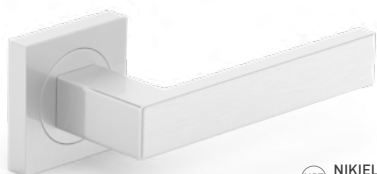

**cena brutto**  
cena netto

Cena za 1 szt. w konfiguracji stałej lub obrotowej\*

QUBIK **SUPER CENA**

NSZ NIKIEL  
SZCZOTKOWANY

**49,61 zł** Najniższa  
cena klamki

PA PATYNA

NSZ PA	49,61 zł 40,34 zł	21,24 zł 17,27 zł	21,24 zł 17,27 zł	34,99 zł 28,44 zł