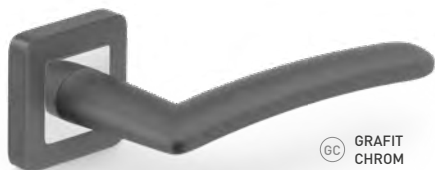

# LINEA

**GC** GRAFIT CHROM

**71,71 zł** Najniższa cena klamki

<b>NS</b>	<b>CB</b>	<b>71,71 zł</b> 58,30 zł	<b>27,76 zł</b> 22,57 zł	<b>27,76 zł</b> 22,57 zł	<b>41,66 zł</b> 33,87 zł
<b>GC</b>		<b>71,71 zł</b> 58,30 zł	<b>30,26 zł</b> 24,60 zł	<b>30,26 zł</b> 24,60 zł	<b>44,16 zł</b> 35,90 zł