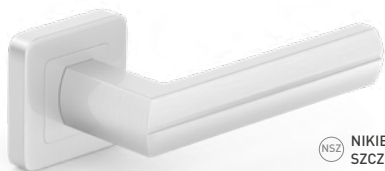

VIVA

NSZ NIKIEL SZCZOTKOWANY

66,40 zł

Najniższa
cena klamki

NSZ PA	66,40 zł 53,99 zł	27,76 zł 22,57 zł	27,76 zł 22,57 zł	41,66 zł 33,87 zł

cena brutto
cena netto