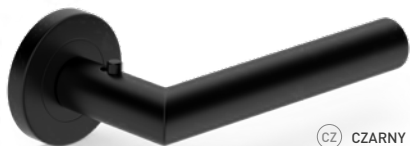

INOX

NOVA Click!

NOWOŚĆ

SUPER CENA

164,55zł

Najniższa
cena klamki

CZ CZARNY

SN STAL
NIERDZEWNA

SN

164,55 zł

133,78 zł

CZ

176,31 zł

143,34 zł

cena brutto
cena netto

Ze względu na innowacyjną konstrukcję która pozwala na zamykanie drzwi bezpośrednio przelącznikiem na klamce, sztydy dolne nie są potrzebne.

NOVA Click! KLAMKA

2 w 1

odblokuj

i

zablokuj