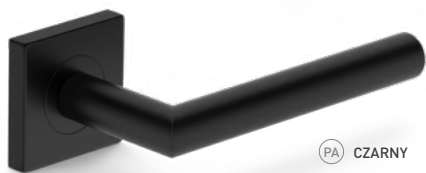

INOX

NOVA **SUPER CENA**

(SN) STAL
NIERDZEWNA

52,59 zł

Najniższa
cena klamki

(SN)	52,59 zł 42,75 zł	18,77 zł 15,26 zł	18,77 zł 15,26 zł	38,72 zł 31,48 zł
(CZ)	76,49 zł 62,19 zł	38,24 zł 31,09 zł	38,24 zł 31,09 zł	71,71 zł 58,30 zł

cena brutto
cena netto