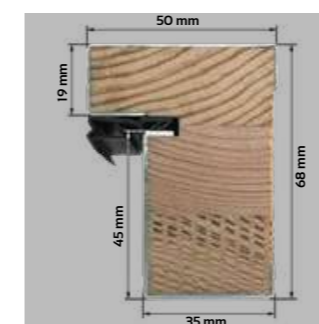

PRZEKRÓJ OŚCIEŻNICY ENERGO