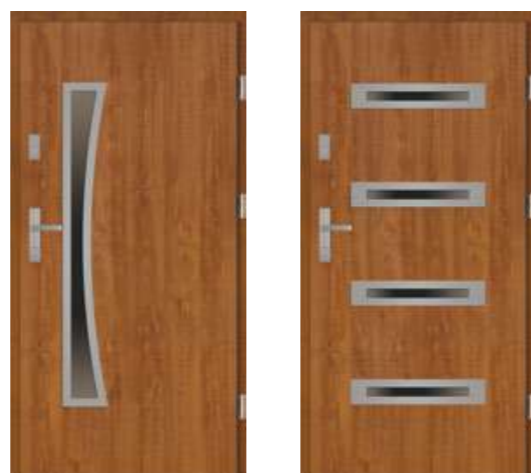

RAFFAELLO CLASSICO
■ 2283,00 NETTO
■ 2571,00 NETTO
■ 3090,00 NETTO
■ 3221,00 NETTO

RAFFAELLO UNO CLASSICO
■ 2283,00 NETTO
■ 2571,00 NETTO
■ 3090,00 NETTO
■ 3221,00 NETTO

ANGELO 4 UNO CLASSICO
■ 2552,00 NETTO
■ 2840,00 NETTO
■ 3359,00 NETTO
■ 3490,00 NETTO