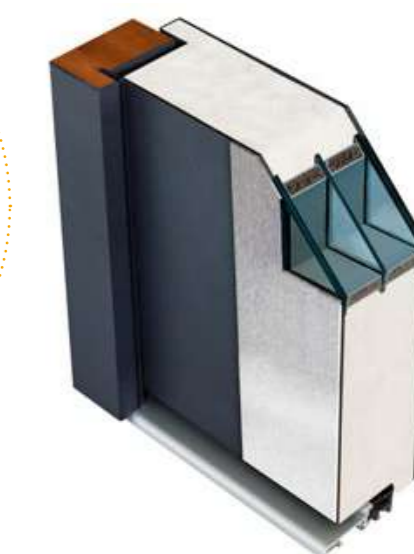

PRZEKRÓJ SKRZYDŁA Z OŚCIEŻNICĄ ENERGO