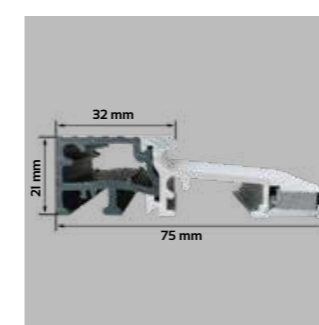

PRÓG ENERGO Z WKŁADKĄ TERMICZNĄ