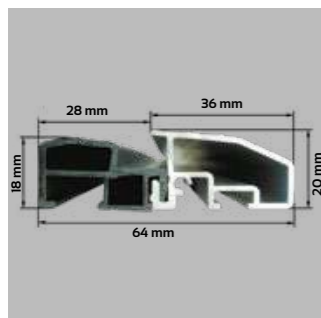

PRZEKRÓJ OŚCIEŻNICY TERMO

PRÓG ALUMINIOWY Z WKŁADKĄ TERMICZNĄ