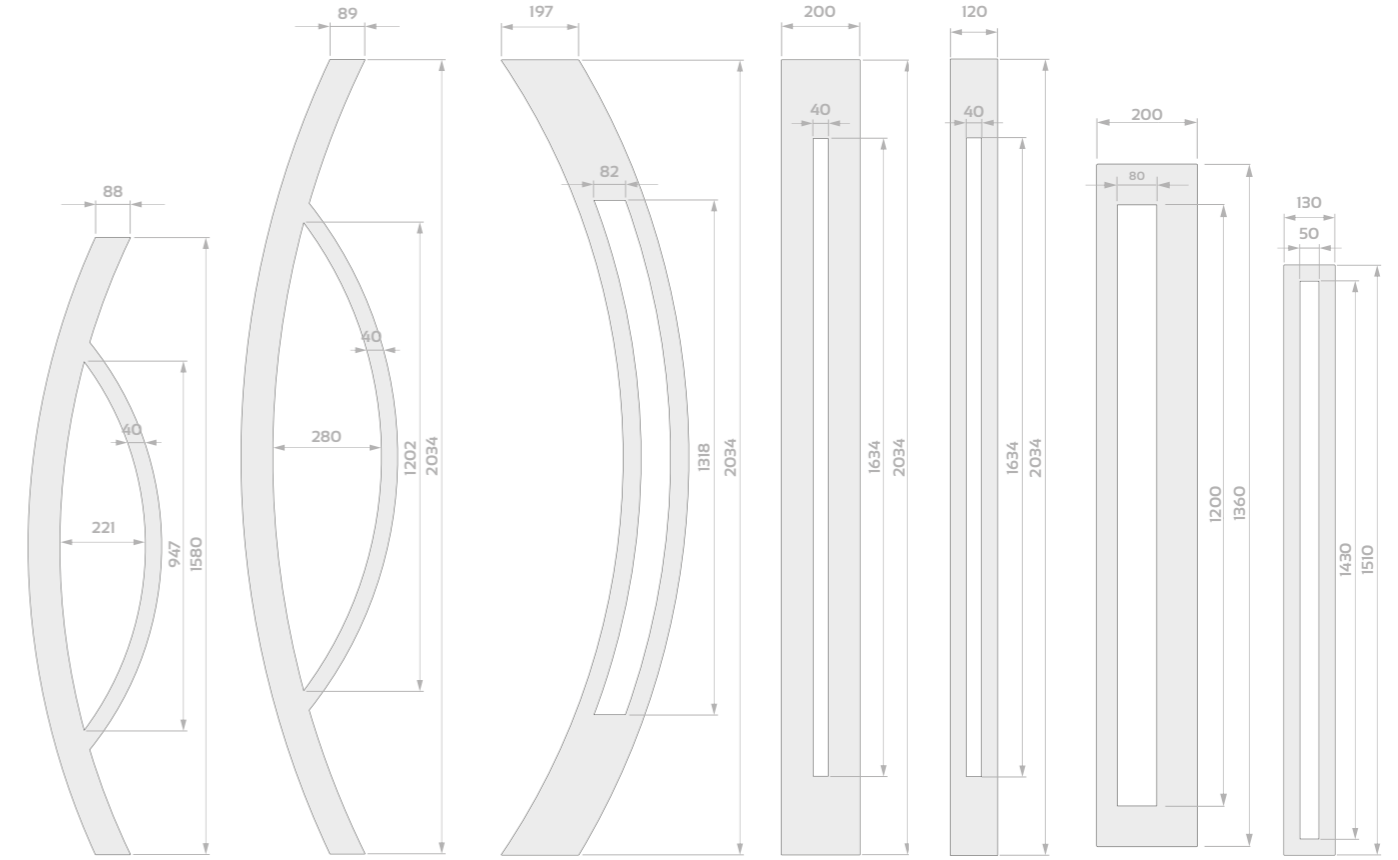

LORENZO LORENZO PLUS LUCIANO MATTEO MARCELLO ROBERTO PAOLO