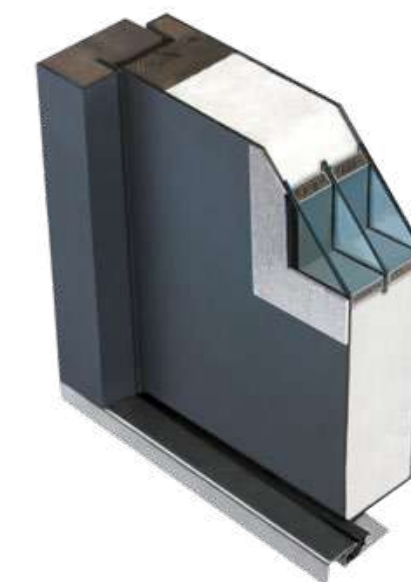

PRZEKRÓJ SKRZYDŁA Z OŚCIEŻNICĄ ENERGO