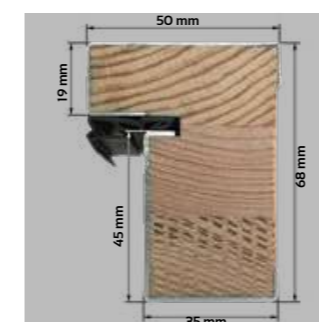

PRZEKRÓJ OŚCIEŻNICY ENERGO