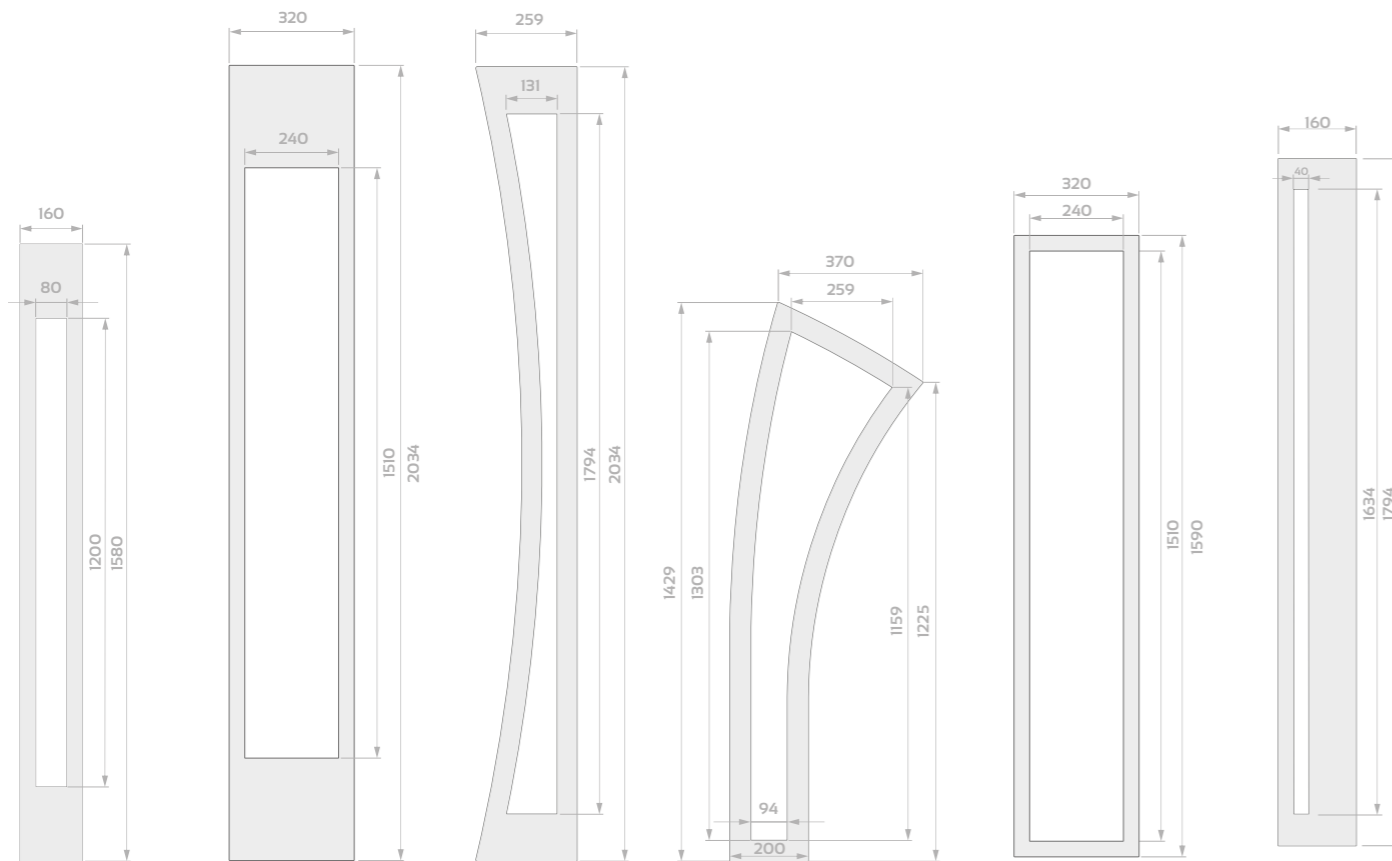

FABIO GIANO IVO LEONARDO ENZO EMILIO