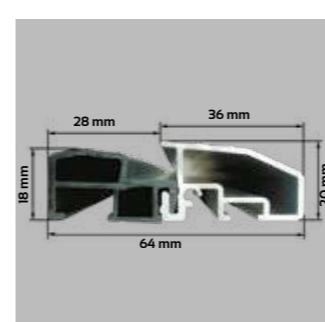

PRZEKRÓJ OŚCIEŻNICY TERMO

PRÓG ALUMINIOWY Z WKŁADKĄ TERMICZNĄ