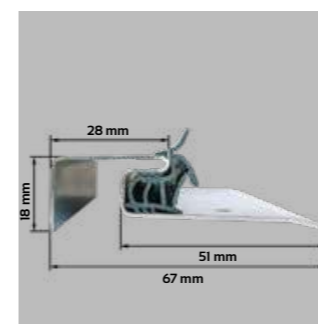

PRÓG ZE STALI NIERDZEWNEJ