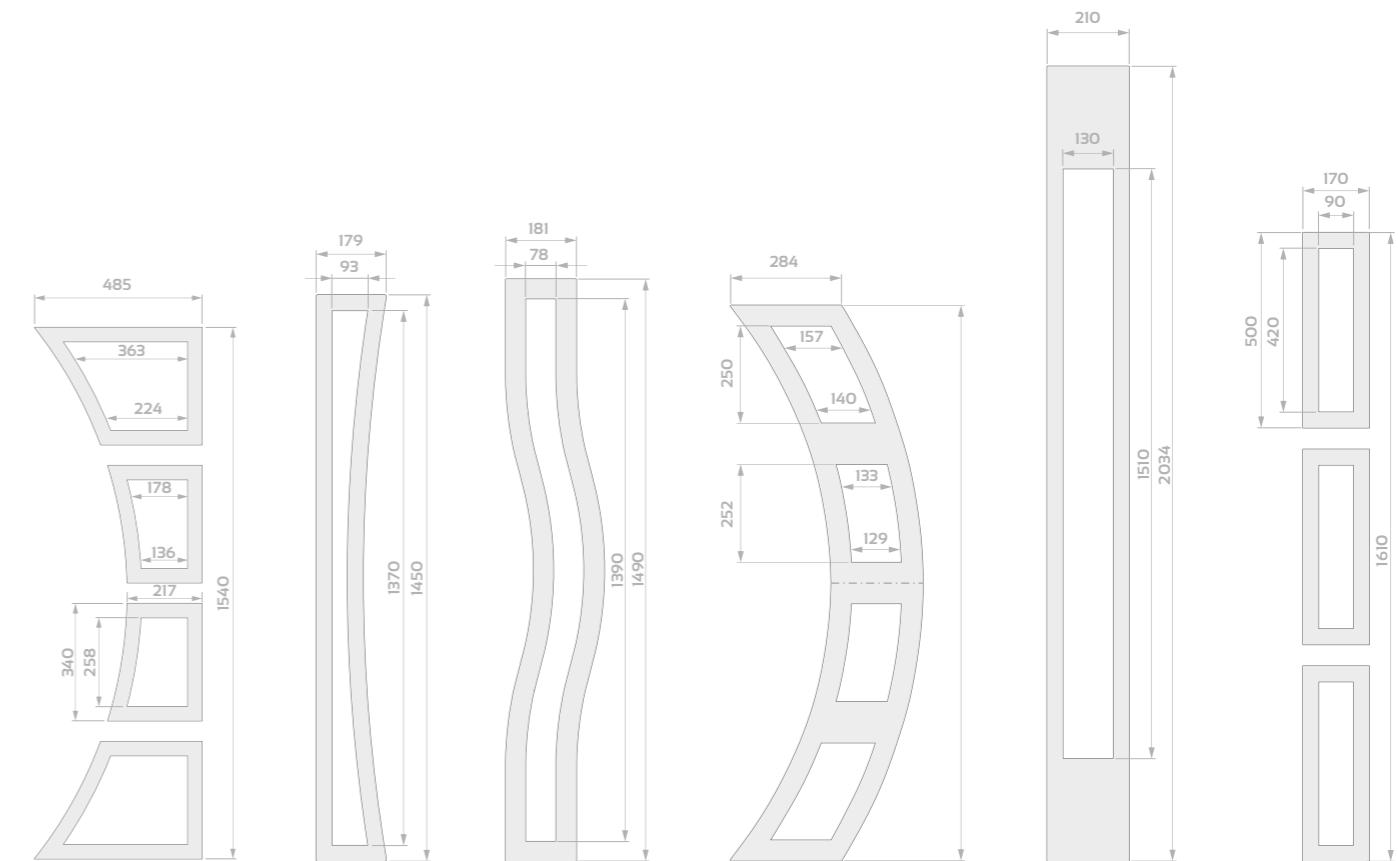

MARIO RAFFAELLO RINO RICARDO SERGIO VALENTINO