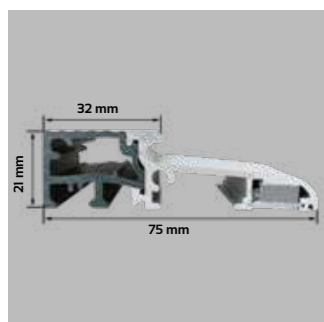

PRZEKRÓJ OŚCIEŻNICY ENERGO

PRÓG ENERGO Z WKŁADKĄ TERMICZNĄ