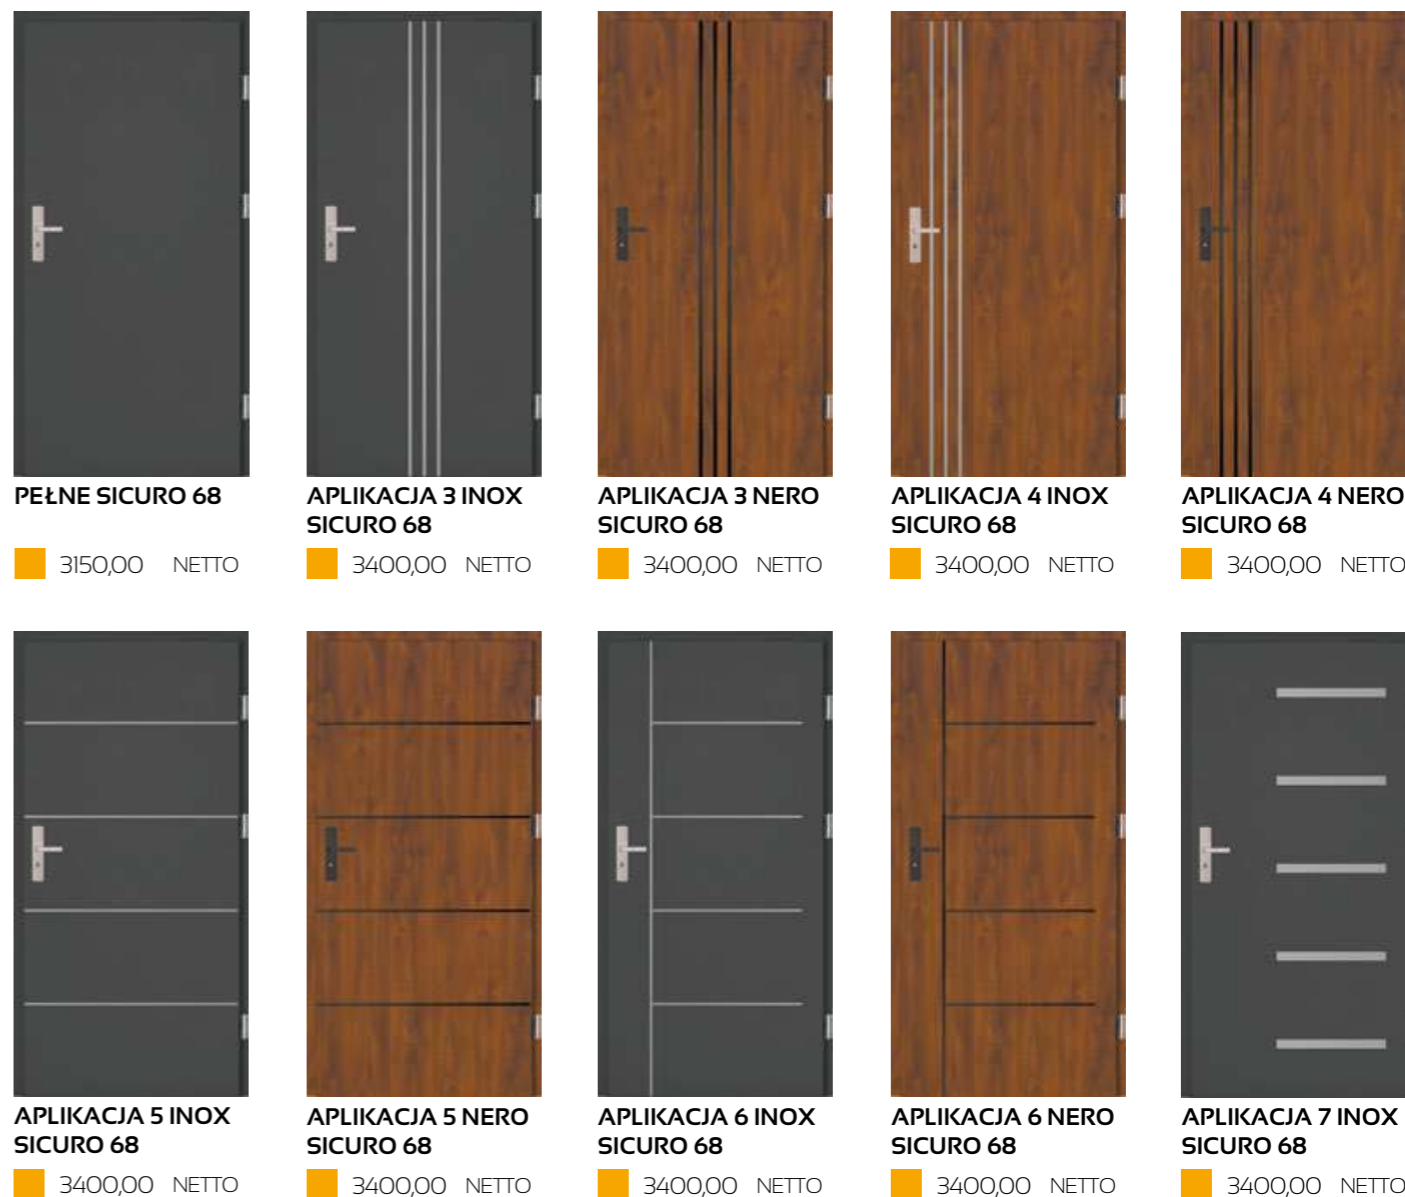

SICURO 68 RC3 44 dB

DRZWI ZEWNĘTRZNE WEWNĄTRZLOKALOWE
DRZWI O ZWIĘKSZONEJ ODPORNOŚCI NA WŁAMANIE RC3

CENY obejmują skrzydło 80N, 90 cm

MOŻLIWOŚCI SKRÓTU 7 cm
CENA SKRÓTU 200,00 NETTO od 2 do 7 cm

DOPLATA E130
DOPLATA E130 800,00 NETTO w komplecie samozamyracz ramienny, klamka RC3 oraz wkładka klacy C

GRUBOŚĆ SKRZYDŁA 68 mm
SZEROKOŚĆ SKRZYDŁA 80N, 90 cm

CENA: DRZWI Z OKUCIAMI (ośc. metalowa)

MODELE Z APLIKACJĄ INOX LUB NERO DO WYBORU