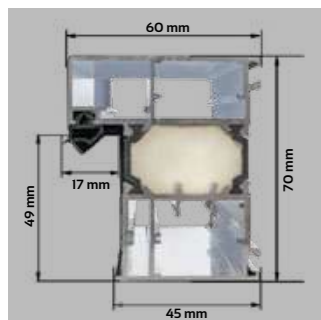

WYPOSAŻENIE

ZA DOPŁATĄ

POLECAMY OŚCIEŻNICA TERMO

Nie występuje dla skrzydeł z kolekcji PRIMO 68

Ościeżnica aluminiowa TERMO 68 mm, wypełniona materiałem izolacyjnym, pokryta okleiną PVC w kolorze skrzydła, zawias 3D, próg termiczny.

DOPŁATA do ościeżnicy TERMO*

dla skrzydła 80N, 90 cm

899,00 NETTO

dla skrzydła 100 cm

1100,00 NETTO

*dopłatę należy doliczyć do cen z ośc. metalową

DOSTĘPNE KOLORY:

GRANDE 68

DRZWI JEDNOSKRZYDŁOWE TŁOCZONE
DRZWI O ZWIĘKSZONEJ ODPORNOŚCI NA WŁAMANIE RC2

CENY w katalogu obejmują skrzydło 80N i 90 cm

DOPŁATA do szyb: grafit, czarna, klasy P4: 200,00 NETTO

INTARSJA LOFT 1, 2, 3, 4 (patrz str. 53) w modelu:
FABIO, DIEGO, DARIO, SERGIO, ALFREDO: 250,00 NETTO

MOŻLIWOŚĆ SKRÓTU 7 cm
CENA SKRÓTU 200,00 NETTO od 2 do 7 cm

DRZWI O ZWIĘKSZONEJ ODPORNOŚCI NA WŁAMANIE RC2 WEDŁUG NORMY PN-EN1627:2012 DOTYCZY DRZWI PEŁNYCH Z OŚCIEŻNICĄ METALOWĄ OTWIERANYCH NA ZEWNĄTRZ Z ZASTOSOWANIEM OKUC (KLAMKA, ROZETA, WKŁADKA), PRZEZNACZONYCH DO DANEJ KLASY.

PRZESZKLENIE w modelu MARCO REFLEX 68 występuje tylko w wersji REFLEX BRĄZOWY.

CENA: ■ DRZWI BEZ OKUC (ośc. metalowa) ■ DRZWI Z OKUCIAMI (ośc. metalowa) ■ DRZWI Z OKUCIAMI (ośc. energo) ■ DRZWI Z OKUCIAMI (ośc. termo)