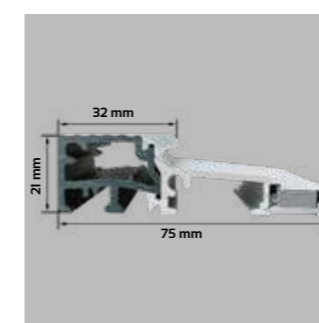

PRÓG ENERGO Z WKŁADKĄ TERMICZNĄ