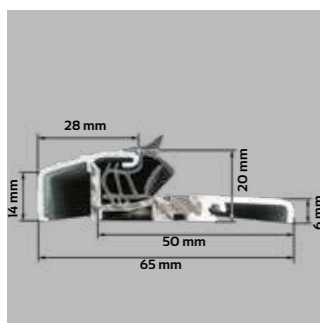

PRZEKRÓJ OŚCIEŻNICY SOLIDO

PRÓG ALUMINIOWY Z WKŁADKĄ TERMICZNĄ