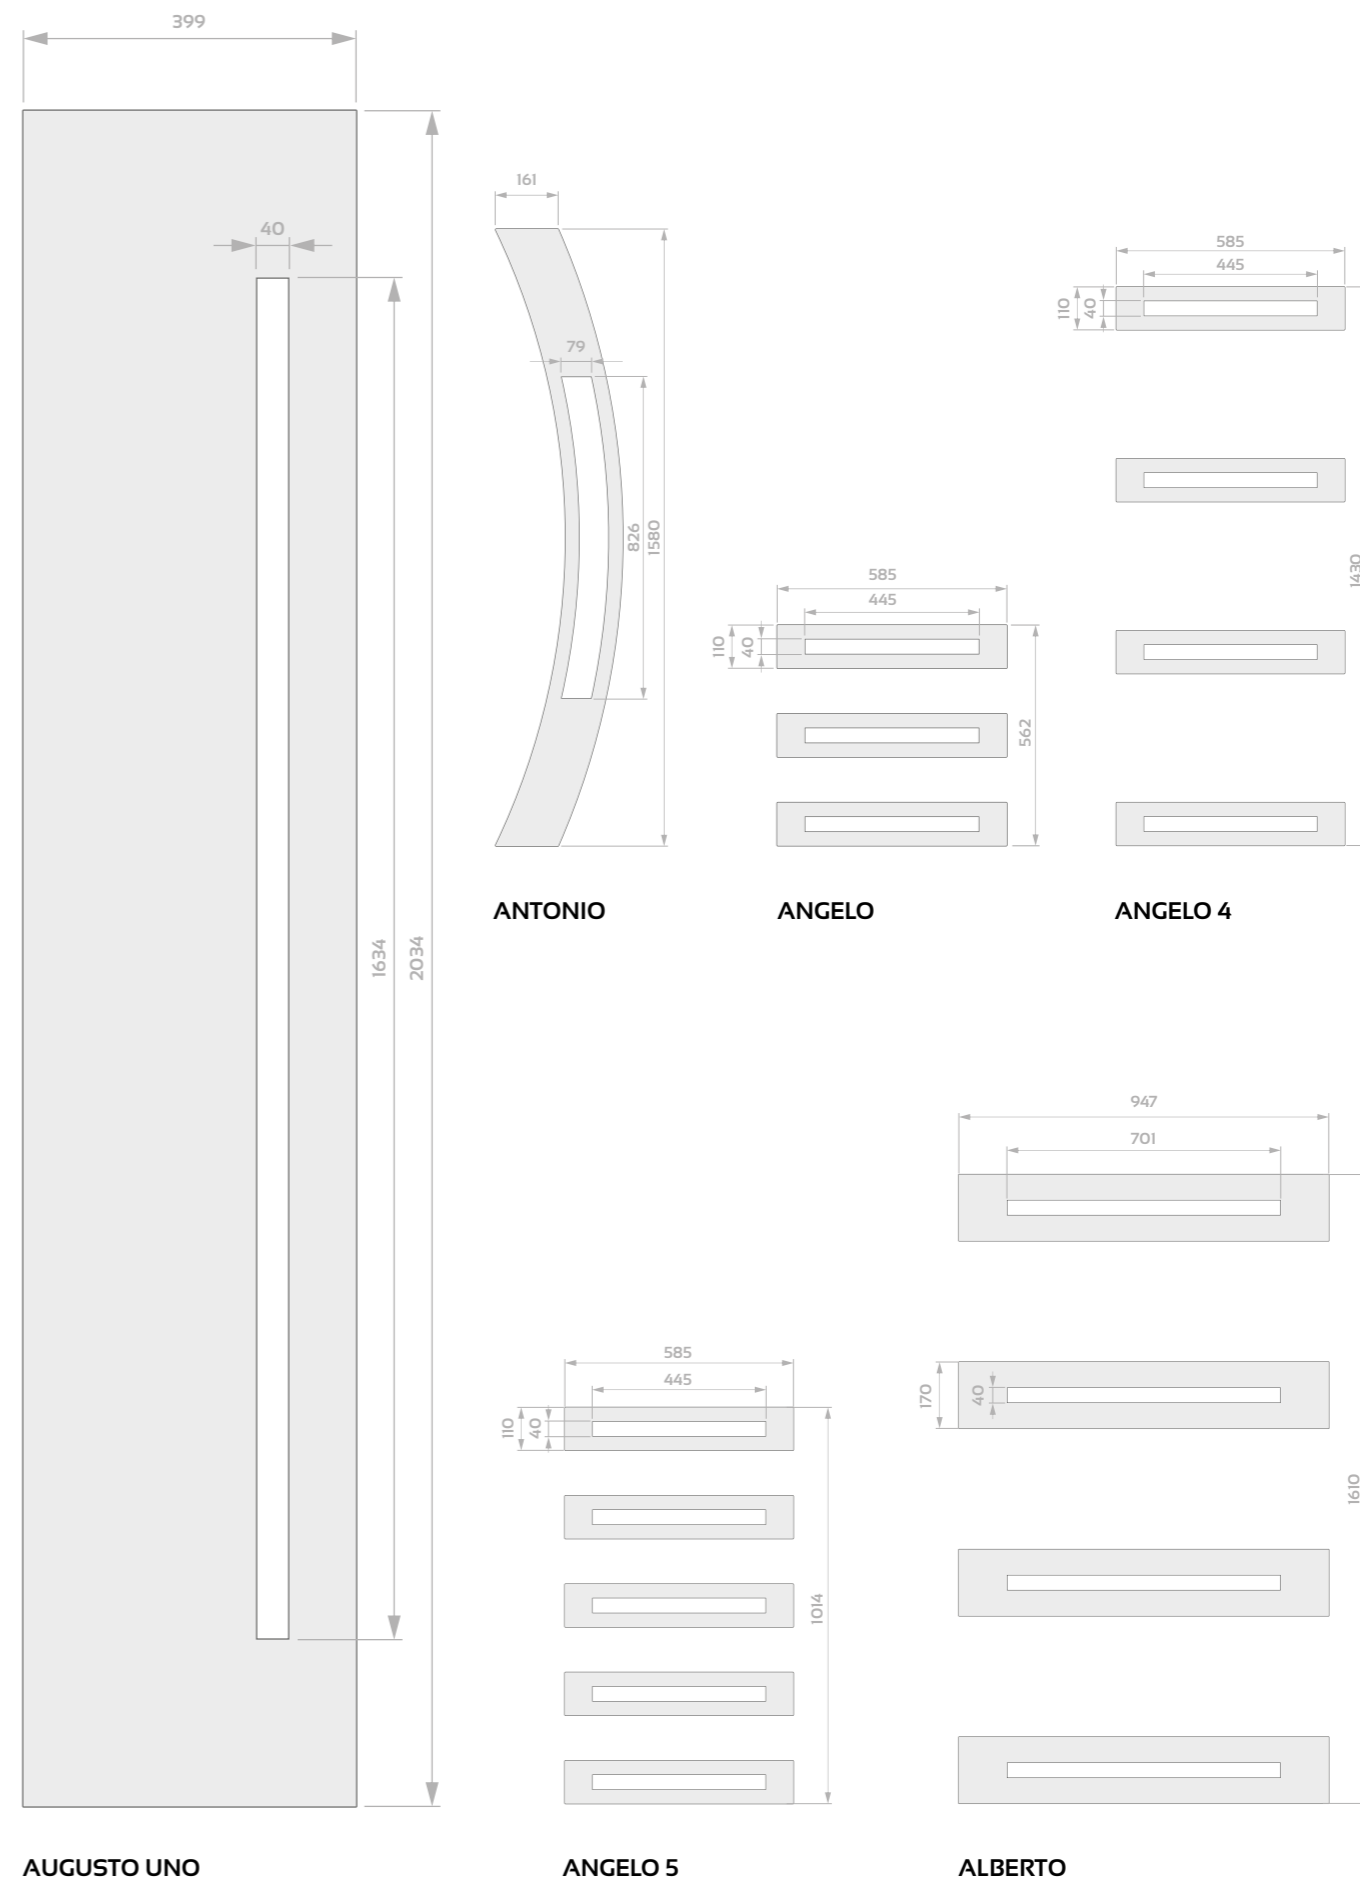

PODWALINA PROGOWA TERM 60 mm w szerokość 1200 mm

wysokość mm	cena netto	wysokość mm	cena netto	wysokość mm	cena netto 1 szt.	wysokość mm	cena netto 1 szt.
30	80,00 PLN	100	165,00 PLN	170	275,00 PLN	240	400,00 PLN
40	87,00 PLN	110	185,00 PLN	180	295,00 PLN	250	415,00 PLN
50	105,00 PLN	120	200,00 PLN	190	315,00 PLN	260	430,00 PLN
60	120,00 PLN	130	215,00 PLN	200	330,00 PLN	270	450,00 PLN
70	140,00 PLN	140	230,00 PLN	210	340,00 PLN	280	470,00 PLN
80	145,00 PLN	150	245,00 PLN	220	360,00 PLN	290	480,00 PLN
90	155,00 PLN	160	260,00 PLN	230	370,00 PLN	300	500,00 PLN

W przypadku potrzeby szerszej podwaliny, szerokość zwiększa się co 600 mm, a dopłata wynosi 50% ceny podstawowej za każde dodatkowe 600 mm.

Przykład dla podwaliny 50 mm x 1700 mm:
Podwalina o wysokości 50 mm kosztuje 105,00 zł
Szerokość 1700 mm = 1200 mm + 600 mm, czyli 105,00 zł + 52,50 zł (50%) = 157,50 zł
Szerokość 2200 mm = 1200 mm + 2 x 600 mm czyli 105,00 zł + 105,00 zł (2 x 50%) = 210,00 zł

WYMIARY RAMEK INOX/NERO