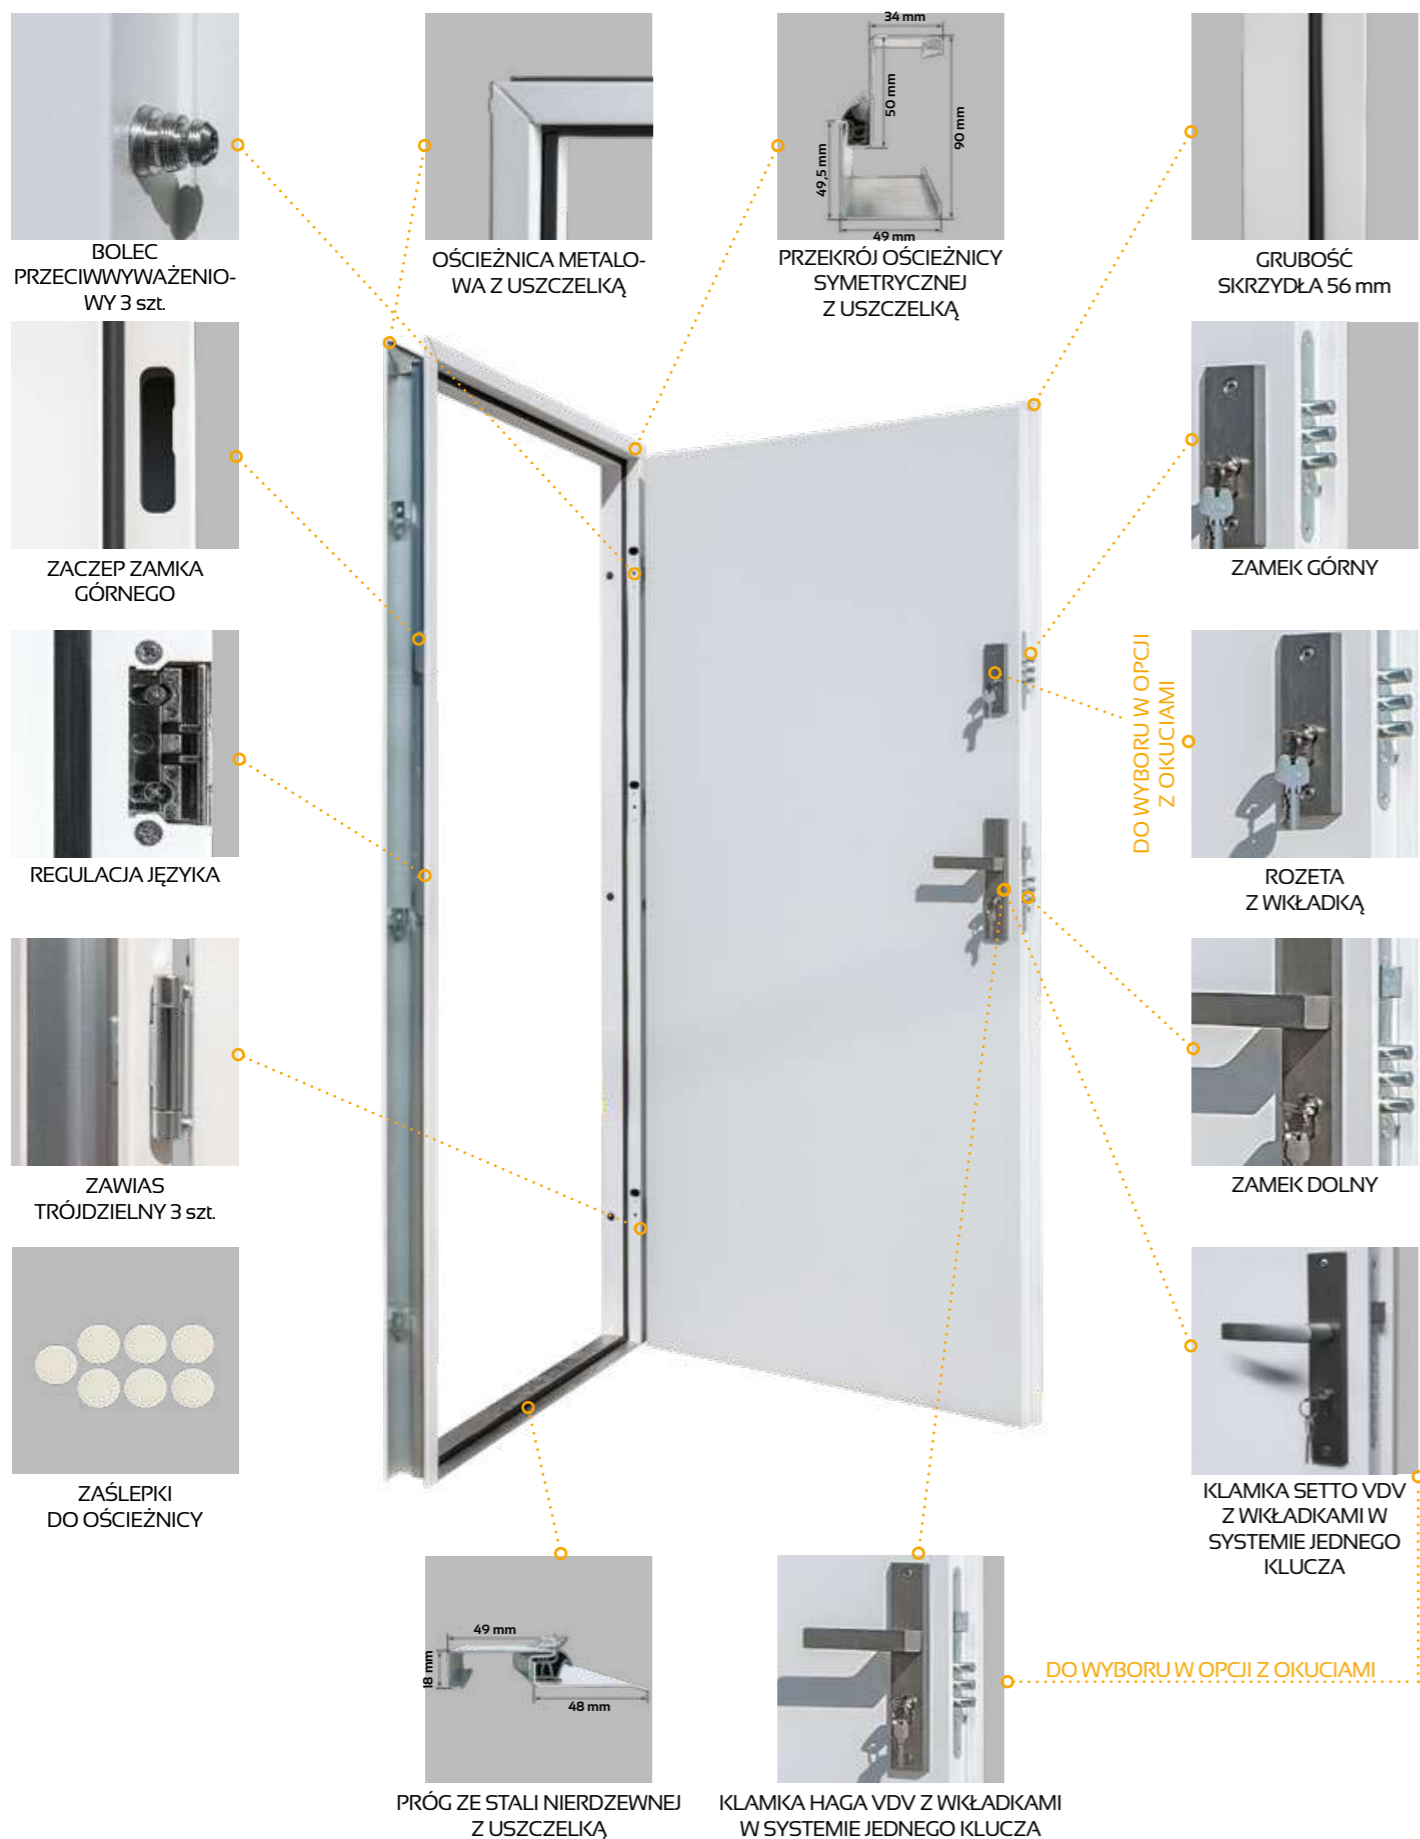

WYPOSAŻENIE

1,5 W/(m²·K)
WSPÓŁCZYNNIK
CIEPŁA (pełne)

1,6 W/(m²·K)
WSPÓŁCZYNNIK
CIEPŁA (przeszłone)

STANDARDOWE

WYPOSAŻENIE

1,4 W/(m²·K)
WSPÓŁCZYNNIK
CIEPŁA (pełne)

1,5 W/(m²·K)
WSPÓŁCZYNNIK
CIEPŁA (przeszłone)

ZA DOPŁATĄ

POLECAMY OŚCIEŻNICA ENERGO

Ościeżnica drewniano-metalowa ENERGO 56 mm wykonana jest z drewna klejonego sosnowego, pokryta kształtownikiem metalowym oklejonym okleiną PVC w kolorze skrzydła, zawias trójdzielny, próg ze stali nierdzewnej.

DOPŁATA do ościeżnicy ENERGO*
dla skrzydła 80, 90 cm
519,00 NETTO
dla skrzydła 100 cm
719,00 NETTO

*dopłatę należy doliczyć do cen z ośc. metalową

DOSTĘPNE KOLORY:

ZŁOTY DĄB ORZECH

ANTRACYT BIAŁY