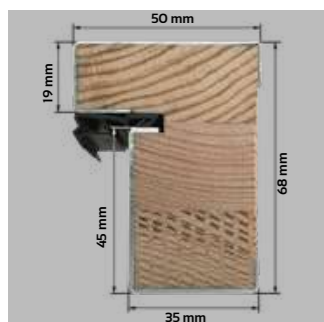

ZACZEP Z REGULACJĄ JĘZYKA