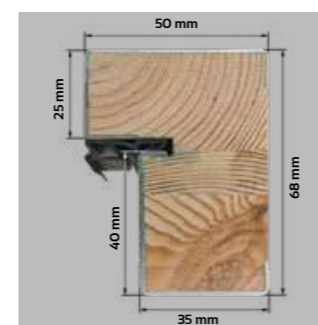

PRZEKRÓJ OŚCIEŻNICY ENERGO