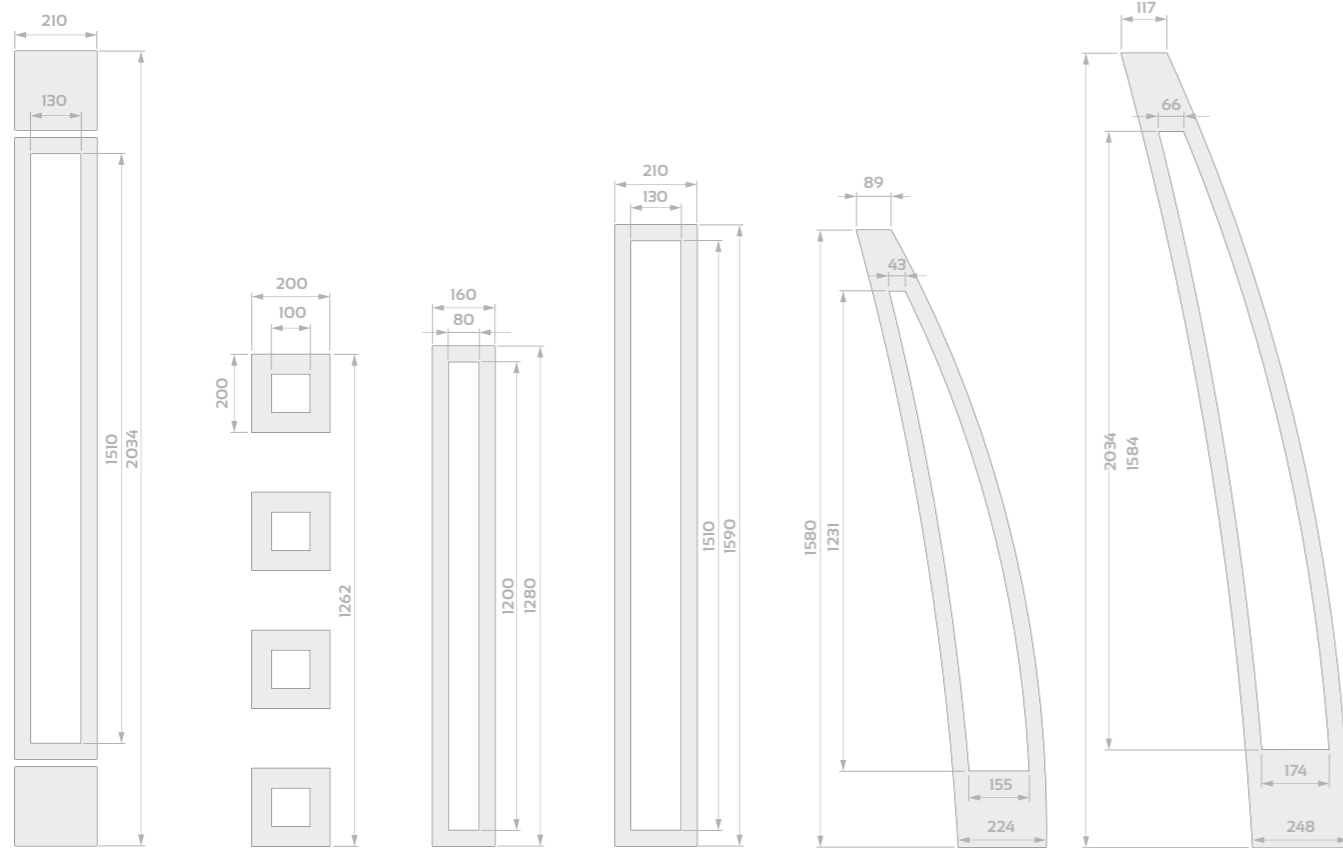

WYMIARY RAMEK INOX/NERO

OD STRONY PRZYLGU (szerszej strony skrzydła)

OD STRONY PRZYLGU (szerszej strony skrzydła)

ALFREDO CARLO DARIO DIEGO ENRICO ENRICO PLUS