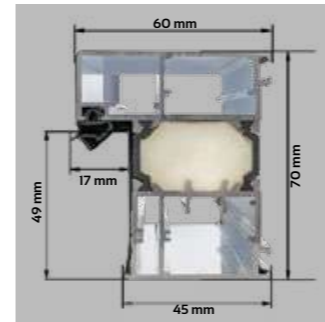

WYPOSAŻENIE

ZA DOPŁATĄ

POLECAMY OŚCIEŻNICA ENERGO

Ościeżnica drewniano-metalowa ENERGO 68 mm wykonana jest z drewna klejonego sosnowego, pokryta kształtownikiem metalowym oklejonym okleiną PVC w kolorze skrzydła, zawias trójdzielny, próg z wkładką termiczną.

DOPŁATA do ościeżnicy ENERGO*
dla skrzydła 90 cm
639,00 NETTO

*dopłatę należy doliczyć do cen z ośc. metalową

DOSTĘPNE KOLORY:

WYPOSAŻENIE

ZA DOPŁATĄ

POLECAMY OŚCIEŻNICA TERMO

Ościeżnica aluminiowa TERMO 68 mm, wypełniona materiałem izolacyjnym, pokryta okleiną PVC w kolorze skrzydła, zawias 3D, próg termiczny.

DOPŁATA do ościeżnicy TERMO*
dla skrzydła 90 cm
899,00 NETTO

*dopłatę należy doliczyć do cen z ośc. metalową

DOSTĘPNE KOLORY: