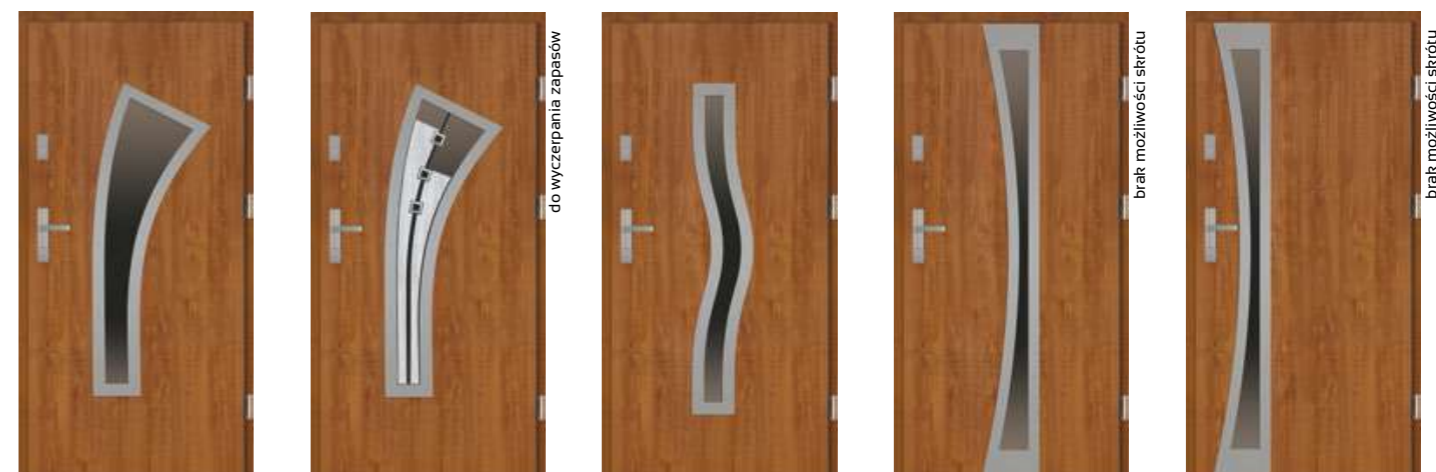

LEONARDO CLASSICO
■ 2619,00 NETTO
■ 2907,00 NETTO
■ 3426,00 NETTO
■ 3557,00 NETTO

LEONARDO DIP CLASSICO
■ 2819,00 NETTO
■ 3107,00 NETTO
■ 3626,00 NETTO
■ 3757,00 NETTO

RINO CLASSICO
■ 2619,00 NETTO
■ 2907,00 NETTO
■ 3426,00 NETTO
■ 3557,00 NETTO

IVO CLASSICO
■ 2651,00 NETTO
■ 2939,00 NETTO
■ 3458,00 NETTO
■ 3589,00 NETTO

IVO UNO CLASSICO
■ 2651,00 NETTO
■ 2939,00 NETTO
■ 3458,00 NETTO
■ 3589,00 NETTO