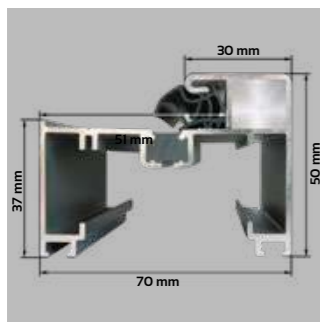

WYPOSAŻENIE

ZA DOPLATĄ

POLECAMY OŚCIEŻNICA SOLIDO

DO WYCZERPANIA ZAPASÓW

Ościeżnica aluminiowa SOLIDO 56 mm wykonana jest z kształtownika aluminiowego pokrytego folią PVC w kolorze skrzydła, zawias trójdzielny, próg aluminiowy z wkładką termiczną.

DOPLATA do ościeżnicy SOLIDO*
dla skrzydła 80, 90 cm
650,00 NETTO
dla skrzydła 100 cm
850,00 NETTO

*dopłatę należy doliczyć do cen z ości. metalową

DOSTĘPNE KOLORY:

CLASSICO 56

DRZWI JEDNOSKRZYDŁOWE PŁASKIE

CENY w katalogu obejmują skrzydło 80 i 90 cm

DOPLATA do drzwi 100 cm: 150,00 NETTO
DOPLATA do szyb: grafit, czarna, klasy P4: 200,00 NETTO

MOŻLIWOŚCI SKRÓTU 7 cm
CENA SKRÓTU 200,00 NETTO od 2,5 do 7 cm

OŚCIEŻNICA SOLIDO ALUMINIOWA OŚCIEŻNICA
OŚCIEŻNICA ENERGO CIEPŁA OŚCIEŻNICA
POLECAMY POLECAMY

GRUBOŚĆ SKRZYDŁA 56 mm
SZEROKOŚĆ SKRZYDŁA 80, 90, 100 cm

MODELE Z RAMKĄ INOX LUB NERO DO WYBORU

CENA: DRZWI BEZ OKUĆ (ośc. metalowa) DRZWI Z OKUCIAMI (ośc. metalowa) DRZWI Z OKUCIAMI (ośc. energo) DRZWI Z OKUCIAMI (ośc. solido)