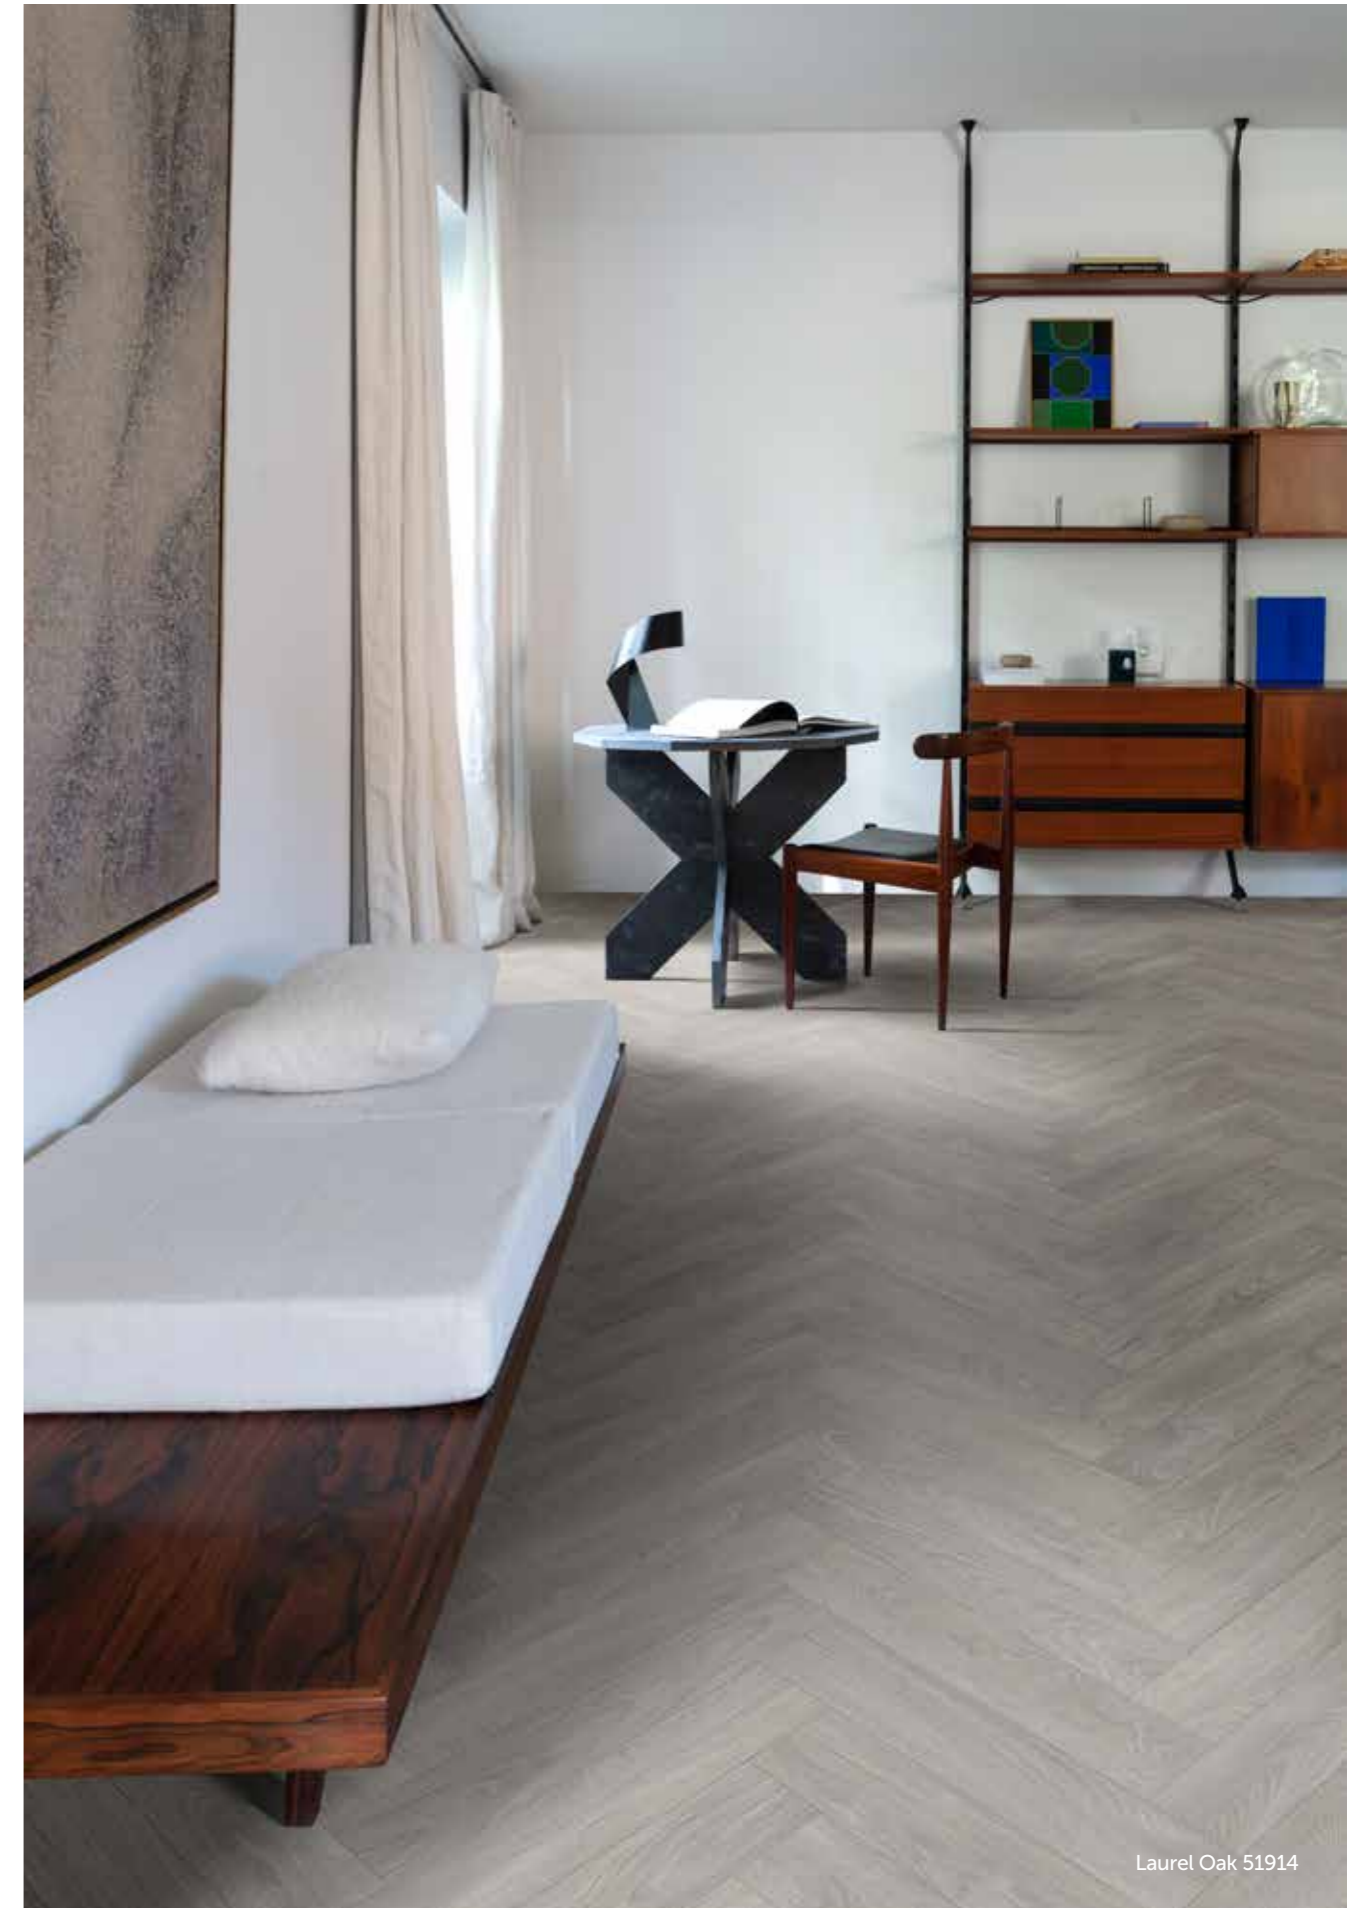

30.

**Piękne odcienie szarości.
Od jasnych po ciemne.**

Stare drewno w stonowanych odcieniach szarości nadaje wnętrzu industrialny charakter. Deski wyglądają na postarzone, nadgryzione zębem czasu. Mają wyrafinowany charakter, a jednocześnie wpisują się w aktualne trendy. Kolekcja podtóg LayRed w odcieniach szarości to rozwiązanie, które idealnie sprawdzi się w loftowym wnętrzu, ale pięknie będzie prezentować się również w każdym innym pomieszczeniu.

* Dostępne jako deski
i jodełka herringbone

Laurel Oak 51914

Mountain Oak 56112

Sierra Oak 58239

Laurel Oak 51104 *

Mountain Oak 56112

**Delikatne szarości.
Błyszczą niczym diament.
Prawdziwe klejnoty.**

Nietrwale? Ależ skąd! Nawet jasne panele z kolekcji LayRed wytrzymają trudy codziennego użytkowania. To prawda, że na kuchennej podłodze tłuką się talerze i rozlewają napoje, ale możesz być pewien, że podłoga LayRed sprostą takim wyzwaniom, gdyż jest odporna na plamy i łatwa w utrzymaniu.