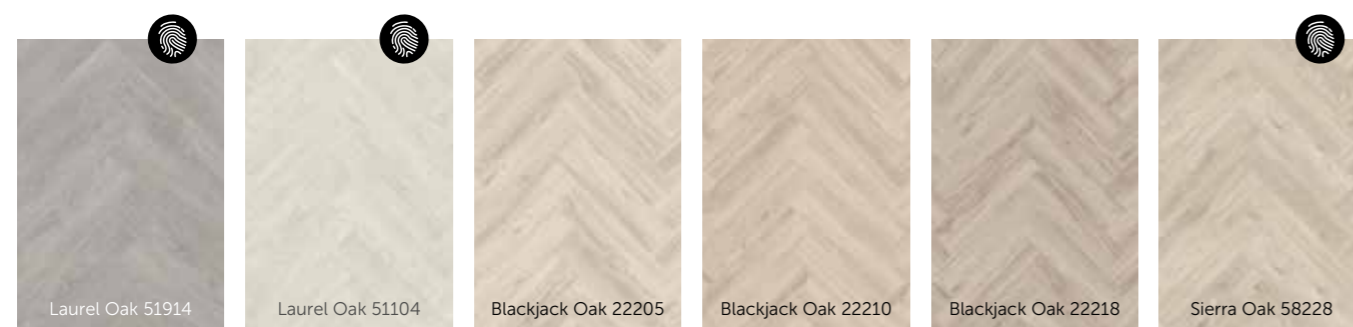

DREWNO WEDŁUG KOLORU

Grubość: 6 mm
ze zintegrowanym podkładem
Warstwa ścierna: 0,55 mm
Klasa użyteczności: 23, 33
Panele: 131,7 x 18,9 cm
Duże panele: 149,4 x 20,9 cm

78.

79.

JODEŁKA HERRINGBONE WG KOLORÓW

Grubość: 6 mm
ze zintegrowanym podkładem
Warstwa ścierna: 0,55 mm
Klasa użyteczności: 23, 33
Jodełka herringbone: 63 x 12,6 cm

DREWNO WEDŁUG KOLORU

Grubość: 6 mm
ze zintegrowanym podkładem
Warstwa ścierna: 0,55 mm
Płytki: 61 x 30,3 cm
Płytki wielkoformatowe: 85,6 x 42,8 cm