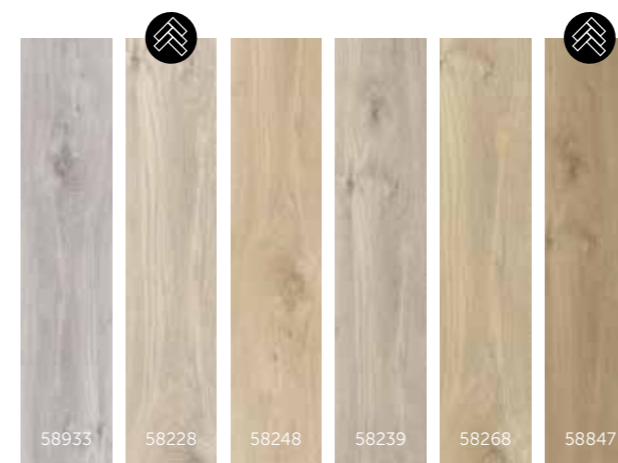

DUŻE PANELE

Sierra Oak