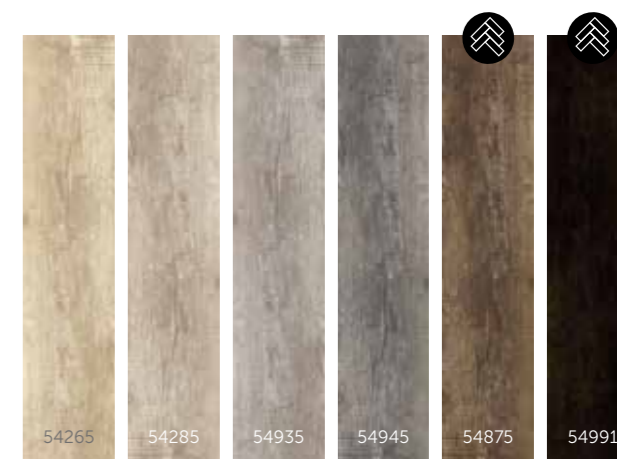

Dostępne również jako
jodełka herringbone w rozmiarze
63 x 12,6 cm

DUŻE PANELE

Sierra Oak

Mountain Oak

Laurel Oak

Country Oak

83.

KAMIENÍ WEDŁUG WZORU