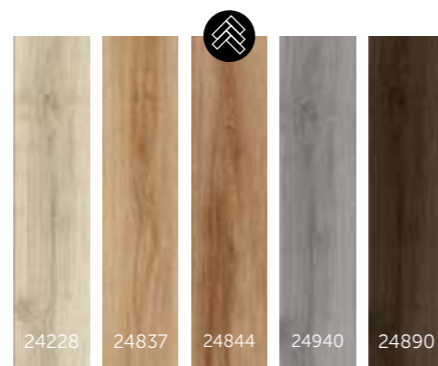

DREWNO WEDŁUG KOLORU

Grubość: 6 mm
ze zintegrowanym podkładem
Warstwa ścierna: 0,55 mm
Klasa użyteczności: 23, 33
Panele: 131,7 x 18,9 cm
Duże panele: 149,4 x 20,9 cm

78.

79.

JODEŁKA HERRINGBONE WG KOLORÓW

Grubość: 6 mm
ze zintegrowanym podkładem
Warstwa ścierna: 0,55 mm
Klasa użyteczności: 23, 33
Jodełka herringbone: 63 x 12,6 cm

DREWNO WEDŁUG KOLORU

Grubość: 6 mm
ze zintegrowanym podkładem
Warstwa ścierna: 0,55 mm
Płytki: 61 x 30,3 cm
Płytki wielkoformatowe: 85,6 x 42,8 cm

2
SIZES

Dostępne w dwóch rozmiarach: standardowym i wielkoformatowym

80.

81.

KAMIEŃ JODEŁKA HERRINGBONE WEDŁUG WZORU

Grubość: 6 mm
ze zintegrowanym podkładem
Warstwa ścierna: 0,55 mm
Klasa użyteczności: 23, 33
Panele: 131,7 x 18,9 cm
Duże panele: 149,4 x 20,9 cm

STANDARD PŁYTKI

82.

Midland Oak

Classic Oak

Blackjack Oak

Wyjątkowy, naturalny wygląd

Każda podłoga z płytek Moduleo LayRed jest unikalna; pojedynczy wzór może składać się z maksymalnie dziesięciu różnych płytek. Dzięki zastosowaniu inteligentnej technologii podczas cięcia, powtarzalność wzorów pojedynczych płytek z kolekcji Moduleo LayRed została ograniczona do minimum.