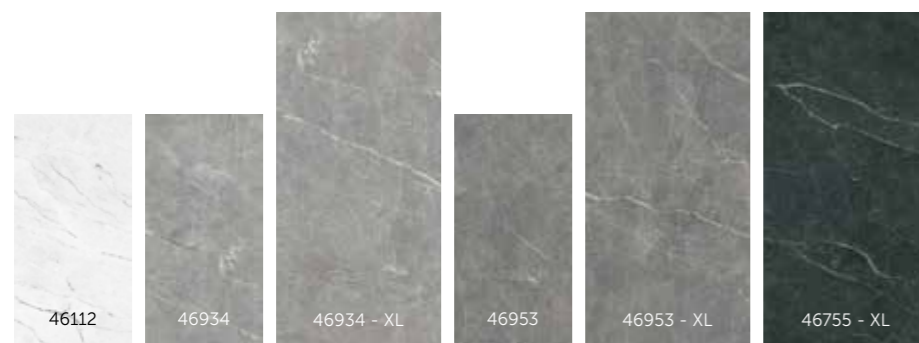

Wyjątkowy, naturalny wygląd
Każda podłoga z płytek Moduleo LayRed jest unikalna; pojedynczy wzór może składać się z maksymalnie dziesięciu różnych płytek. Dzięki zastosowaniu inteligentnej technologii podczas cięcia, powtarzalność wzorów pojedynczych płytek z kolekcji Moduleo LayRed została ograniczona do minimum.

84.

York Stone