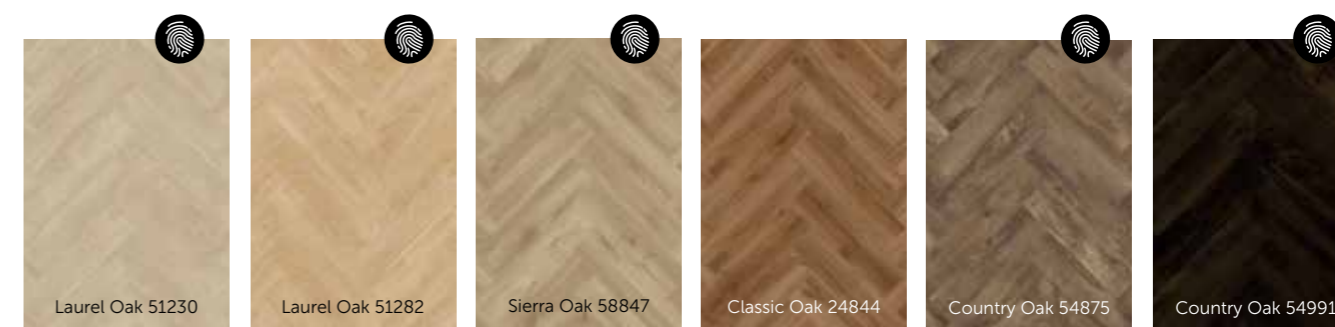

76.

Przegląd

Znajdź podłogę z ofert LayRed, która najbardziej będzie odpowiadać Twoim potrzebom. Skorzystaj z bogatego, kompletnego i zróżnicowanego asortymentu pięknych wzorów i nowoczesnych kolorów. Jakiej podłogi szukasz? W jasnym czy ciemnym kolorze? Paneli bez faktury czy z tłoczeniem metodą „embossed in register”? Płytek wielkoformatowych? Wybór należy do Ciebie.

DREWNO WEDŁUG KOLORU

Grubość: 6 mm
ze zintegrowanym podkładem
Warstwa ścierna: 0,55 mm
Klasa użyteczności: 23, 33
Panele: 131,7 x 18,9 cm
Duże panele: 149,4 x 20,9 cm

78.

79.

JODEŁKA HERRINGBONE WG KOLORÓW

Grubość: 6 mm
ze zintegrowanym podkładem
Warstwa ścierna: 0,55 mm
Klasa użyteczności: 23, 33
Jodełka herringbone: 63 x 12,6 cm

DREWNO WEDŁUG KOLORU

Grubość: 6 mm
ze zintegrowanym podkładem
Warstwa ścierna: 0,55 mm
Płytki: 61 x 30,3 cm
Płytki wielkoformatowe: 85,6 x 42,8 cm