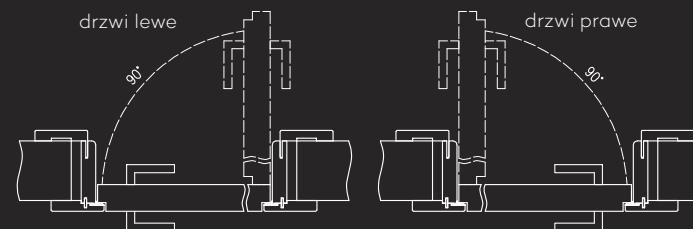

norma	H	Hs	Hw	H0	HCP	HCT
2043	2055	2054	2088	2103	2134	2158
2300	2312	2311	2345	2360	2391	2415

Dopłata za trzeci zawias Estetic 1821 dla wysokości 2043 - 198 zł | **243,54 zł**

Oferta obowiązuje od 01-03-2024.