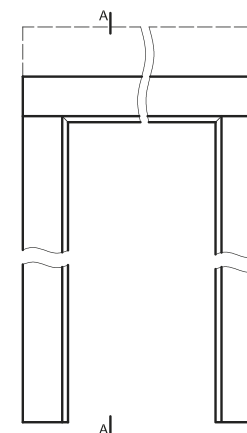

Przekrój pionowy A-A