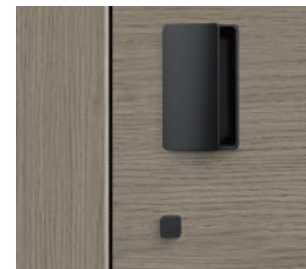

Zamontowany zamek magic magnetic z uchwytem KONZERVA i z dodatkowym zamkiem WC

INFORMACJE TECHNICZNE