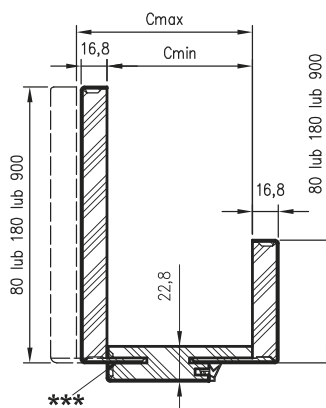

grubość muru		ceny dwóch belek pionowych norma 2043		ceny dwóch belek pionowych norma 2300	
Cmin	Cmax	cena netto	cena brutto	cena netto	cena brutto
75	95	1095 zł	1 346,85 zł	1 636,00 zł	2 012,28 zł
95	115	1 117 zł	1 373,91 zł	1 663,00 zł	2 045,49 zł
120	140	1 136 zł	1 397,28 zł	1 690,00 zł	2 078,70 zł
140	160	1 156 zł	1 421,88 zł	1 719,00 zł	2 114,37 zł
160	180	1 177 zł	1 447,71 zł	1 749,00 zł	2 151,27 zł
180	200	1 200 zł	1 476,00 zł	1 779,00 zł	2 188,17 zł
200	220	1 218 zł	1 498,14 zł	1 808,00 zł	2 223,84 zł
220	240	1 240 zł	1 525,20 zł	1 835,00 zł	2 257,05 zł
240	260	1 261 zł	1 551,03 zł	1 863,00 zł	2 291,49 zł
260	280	1 282 zł	1 576,86 zł	1 891,00 zł	2 325,93 zł
280	300	1 302 zł	1 601,46 zł	1 921,00 zł	2 362,83 zł
300	320	1 324 zł	1 628,52 zł	1 948,00 zł	2 396,04 zł

Ceny w normie 2043 zawierają 2 zawiasy z płytkami mocującymi.

Dopłata za trzeci zawias Estetic 80 dla wysokości 2043 - 124 zł | **152,52 zł**

W ościeżnicy bezprzylgowej z panelami kątowymi użyto laminatów połyskowych. Jest to innowacyjny laminat akrylowy o wysokim stopniu połysku, z efektem odbicia lustrzanego. Ponadto laminat charakteryzuje się idealnie gładką powierzchnią oraz podwyższoną odpornością na zarysowania.

Przekrój nadproża