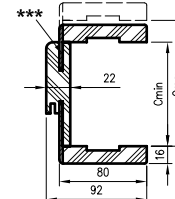

wymagana wysokość otworu w murze
2079*/2336 mm**

przekrój stojaka

DO DRZWI DWUSKRZYDŁOWYCH

	A	C	D	E
120	1274	1318	1350	1458
130	1374	1418	1450	1558
140	1474	1518	1550	1658
150	1574	1618	1650	1758
160	1674	1718	1750	1858
170	1774	1818	1850	1958
180	1874	1918	1950	2058

DO DRZWI JEDNOSKRZYDŁOWYCH

	A	C	D	E
60	627	671	700	811
70	727	771	800	911
80	827	871	900	1011
90	927	971	1000	1111
100	1027	1071	1100	1211

* dla wymiaru skrzydła 2043 mm, ** dla wymiaru skrzydła 2300 mm

*** UWAGA: ościeżnica 075-095 ma odmienny przekrój, dla grubości muru 75-89 mm konieczne będzie samodzielne skrócenie pióra kątownika ruchomego