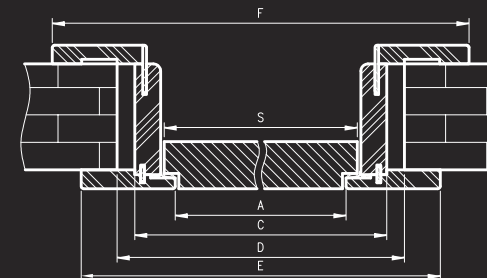

Przekrój poziomy ORO

	A	C	D	E	F	S
60	625	694	724	785	834	644
70	725	794	824	885	934	744
80	825	894	924	985	1034	844
90	925	994	1024	1085	1134	944
100	1025	1094	1124	1185	1234	1044