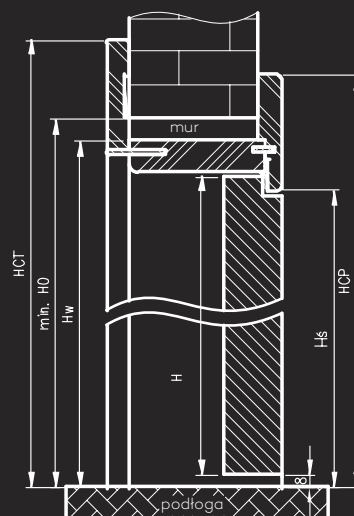

Profil ościeżnicy

Przekrój poziomy ORO

	A	C	D	E	F	S
60	625	694	724	785	834	644
70	725	794	824	885	934	744
80	825	894	924	985	1034	844
90	925	994	1024	1085	1134	944
100	1025	1094	1124	1185	1234	1044

Przekrój pionowy ORO