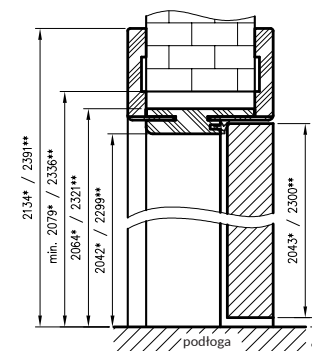

przekrój pionowy