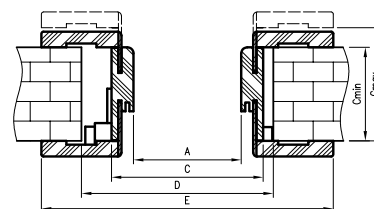

przekrój poziomy

D - wymagana szerokość otworu w murze