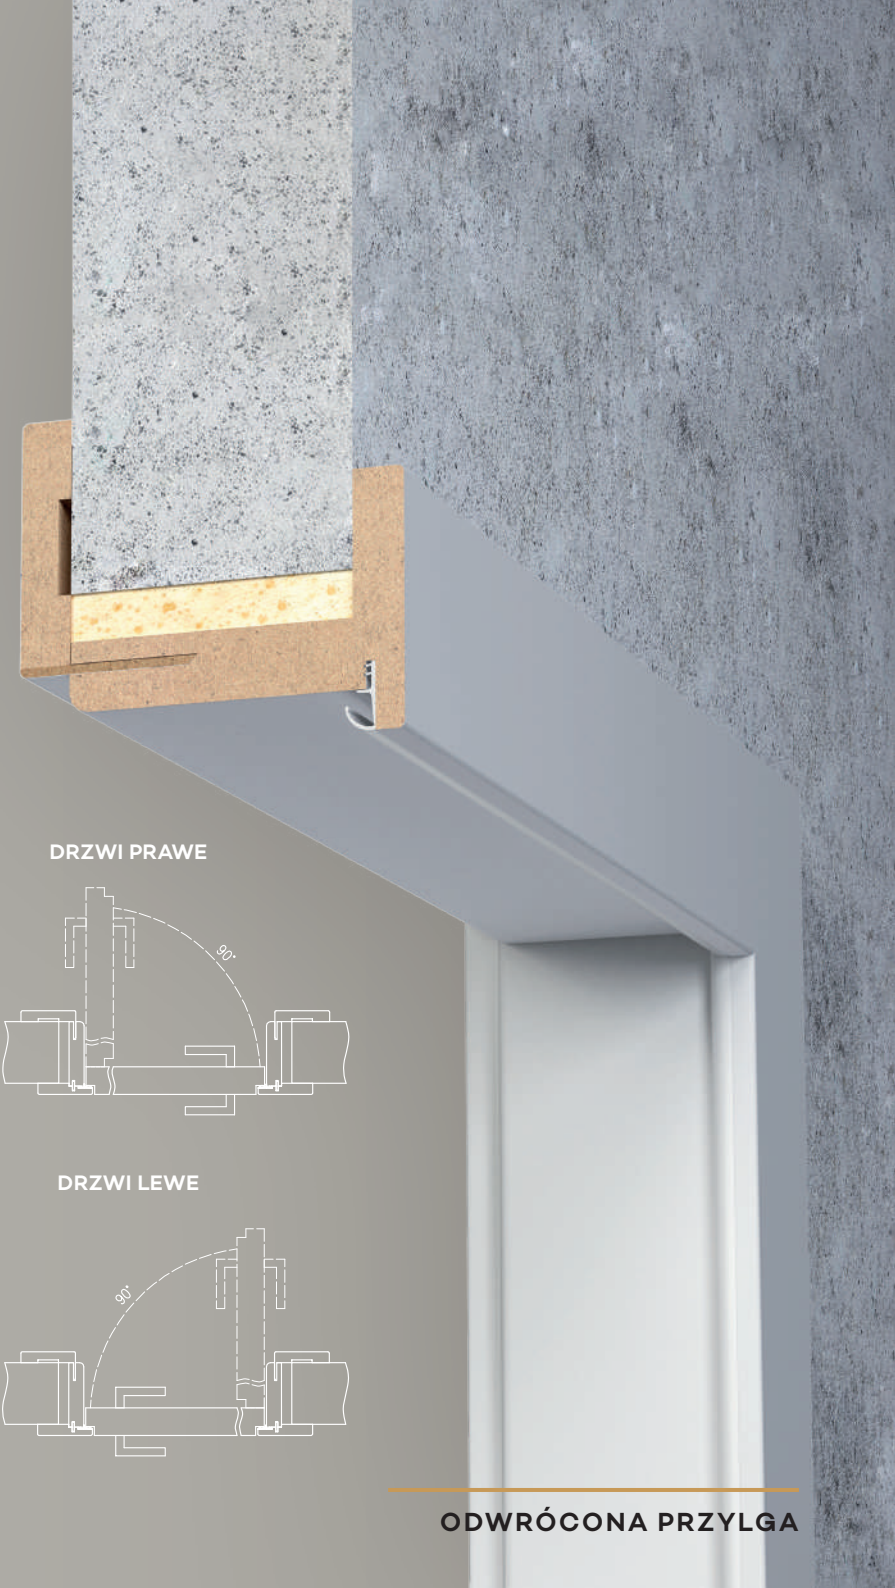

## ODWRÓCONA PRZYLGĄ

Drzwi z odwróconą przylgą są doskonałym rozwiązaniem przy projektowaniu pomieszczeń gdzie zależy nam na uzyskaniu jednolitej płaszczyzny wszystkich drzwi pomimo różnego kierunku ich otwierania, na zewnątrz lub do wewnątrz pomieszczenia.

Ościeżnica regulowana z odwróconą przylgą wykonana jest z wysokogatunkowej płyty drewnopochodnej. Od strony ekspozycyjnej ościeżnica oklejona jest foliami MAT, laminatem CPL lub malowana najwyższej jakości lakierami akrylowymi UV. Dla zapewnienia wysokiej jakości ościeżnic malowanych, przed lakierowaniem są one oklejone specjalnym materiałem stanowiącym jednolity podkład. Jej konstrukcja przystosowana jest do grubości skrzydła 40 mm i pozwala na zastosowanie do ścian o grubości od 90 - 290 mm..