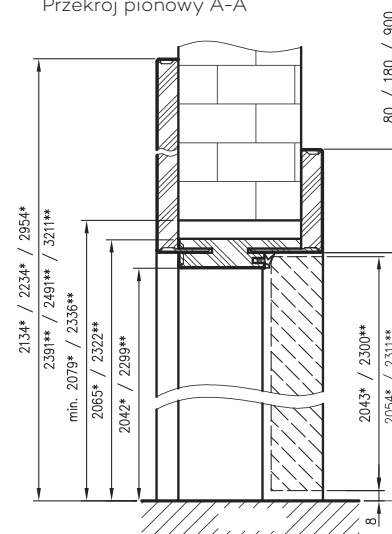

Przekrój pionowy A-A