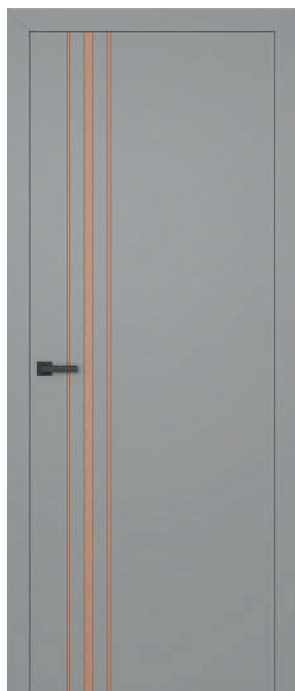

CITY 2

jasna szara mat, intarsja miedź szcztokowana