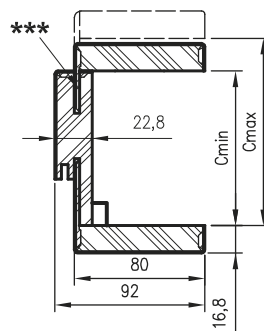

Przekrój stojaka