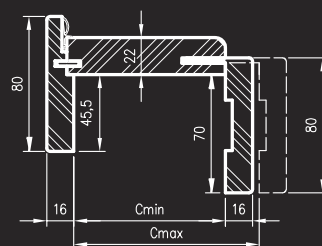

grubość muru		Folie MAT norma 2043		Folie MAT norma 2300	
Cmin	Cmax	cena netto	cena brutto	cena netto	cena brutto
90	110	1 228 zł	1 510,44 zł	1 751 zł	2 153,73 zł
110	130	1 243 zł	1 528,89 zł	1 773 zł	2 180,79 zł
130	150	1 257 zł	1 546,11 zł	1 789 zł	2 200,47 zł
150	170	1 273 zł	1 565,79 zł	1 813 zł	2 229,99 zł
170	190	1 286 zł	1 581,78 zł	1 832 zł	2 253,36 zł
190	210	1 300 zł	1 599,00 zł	1 853 zł	2 279,19 zł
210	230	1 312 zł	1 613,76 zł	1 873 zł	2 303,79 zł
230	250	1 327 zł	1 632,21 zł	1 891 zł	2 325,93 zł
250	270	1 340 zł	1 648,20 zł	1 915 zł	2 355,45 zł
270	290	1 355 zł	1 666,65 zł	1 930 zł	2 373,90 zł

Ościeżnica regulowana z odwróconą przylgą wykonana jest z wysokogatunkowej płyty drewnopochodnej. Od strony ekspozycyjnej ościeżnica oklejona jest foliami MAT, laminatem CPL lub malowana najwyższej jakości lakierami akrylowymi UV. Dla zapewnienia wysokiej jakości ościeżnic malowanych, przed lakierowaniem są one oklejone specjalnym materiałem stanowiącym jednolity podkład. Jej konstrukcja przystosowana jest do grubości skrzydła 40 mm i pozwala na zastosowanie do ścian o grubości od 90 - 290 mm..

Profil ościeżnicy