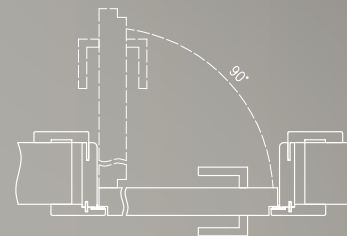

DRZWI PRAWIE

DRZWI LEWE