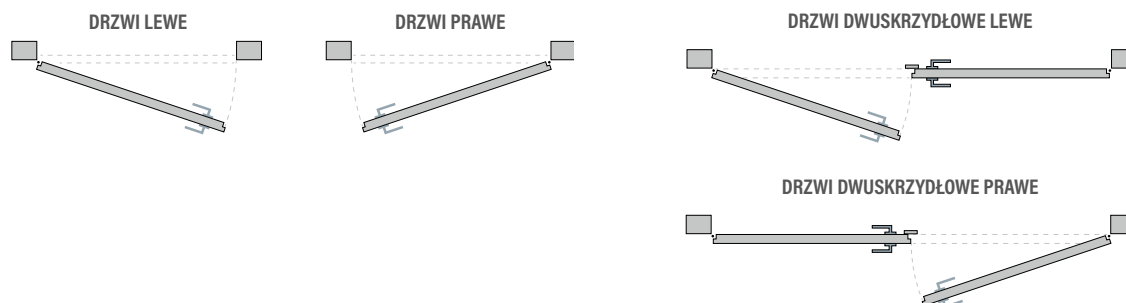

KIERUNKI OTWIERANIA DRZWI

PAKIETY SZYBOWE DO DRZWI ZEWNĘTRZNYCH