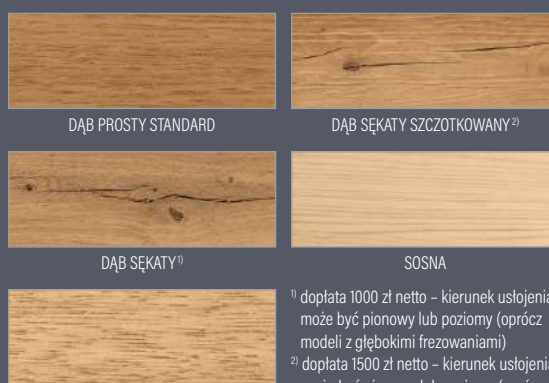

Kolor RAL 3003

**P223**

300 cm  
 2 lata GWARANCJI  
 KLASA RC2 ANTYWISPARAWOŚĆ  
 SPEŁNIA WYMAGANIA PROGRAMU CZYSTE POWIETRZE

**GRUBOŚĆ DRZWI**

- ◀ 72 ▶ ◀ 82 ▶ ◀ 102 ▶

**RODZAJ**

**FREZOWANIE**

**WYKOŃCZENIE**