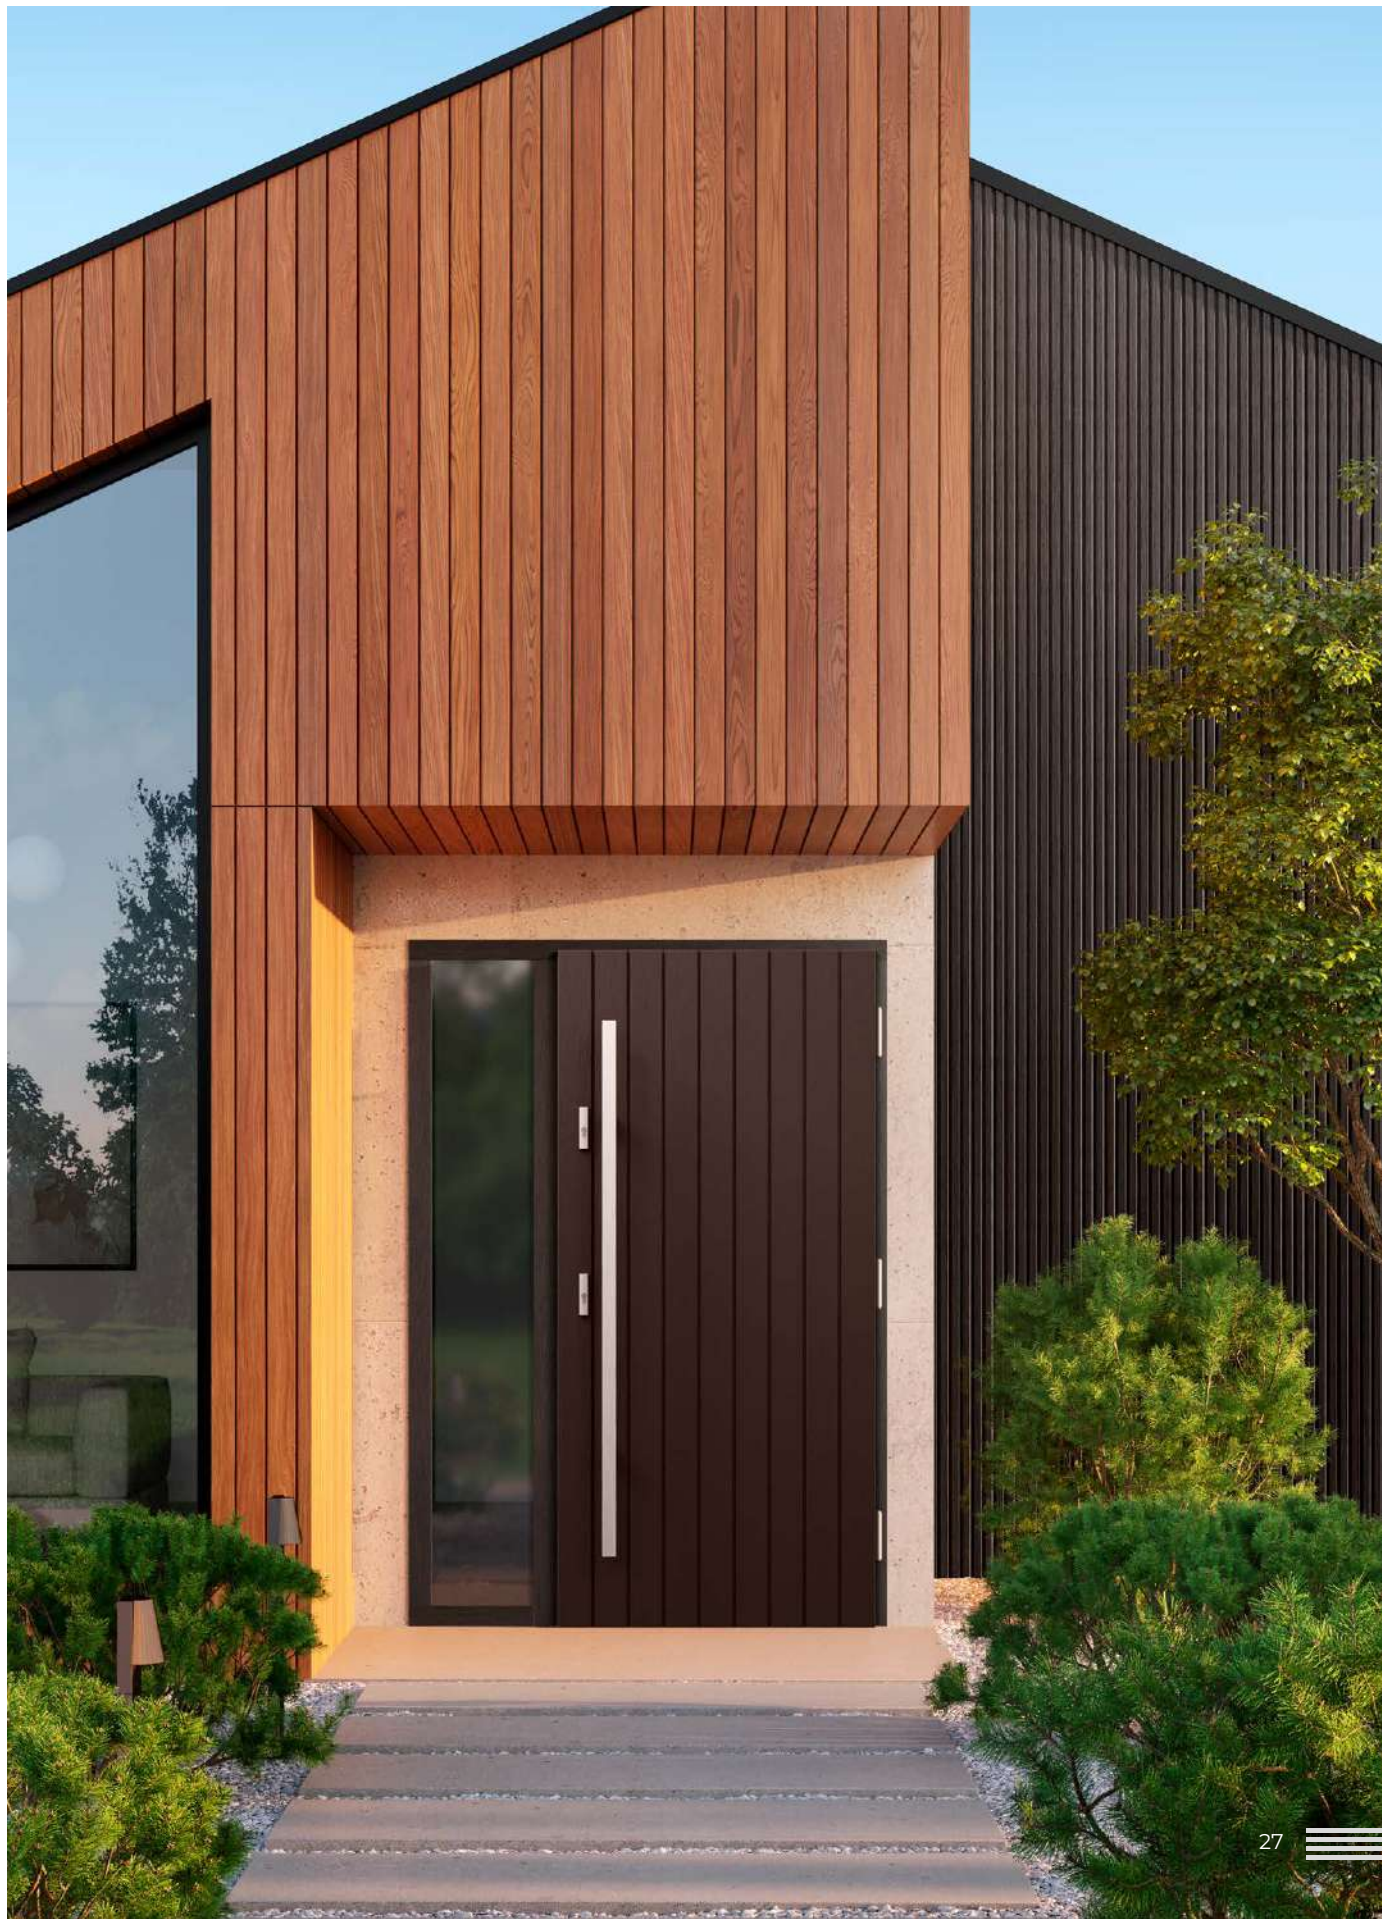

2 lata
GWARACJI

RC2
KLASA
ANTYKOROZYJNA

SPELNA
WYMAGANI PROGRAMU
CZYSSTE
POWIETRZE