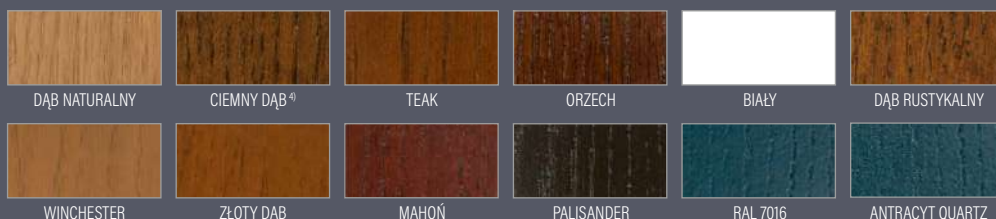

**GRUBOŚĆ DRZWI**

- ◀ 72 ▶ ◀ 82 ▶ ◀ 102 ▶

**RODZAJ**

**FREZOWANIE**

kolor RAL 3020

**P232**

SOSNA **8400 zł\***  
 DĄB / MERANTI **8700 zł\***

Frezowania i szkło lakierowane występują tylko jednostronnie od zewnątrz  
 Szkło czarne ze środkiem przejrzystym

\* dopłata 500 zł netto <sup>4)</sup> najbardziej zbliżony do koloru orzech PCV

FREZOWANIA I SZKŁO LAKIEROWANE WYSTĘPUJĄ TYLKO JEDNOSTRONNIE W KOLEKCJI LAMELLO

NOWOŚĆ

kolor paisander

**P240**

SOSNA **8700 zł\***  
DĄB / MERANTI **9000 zł\***