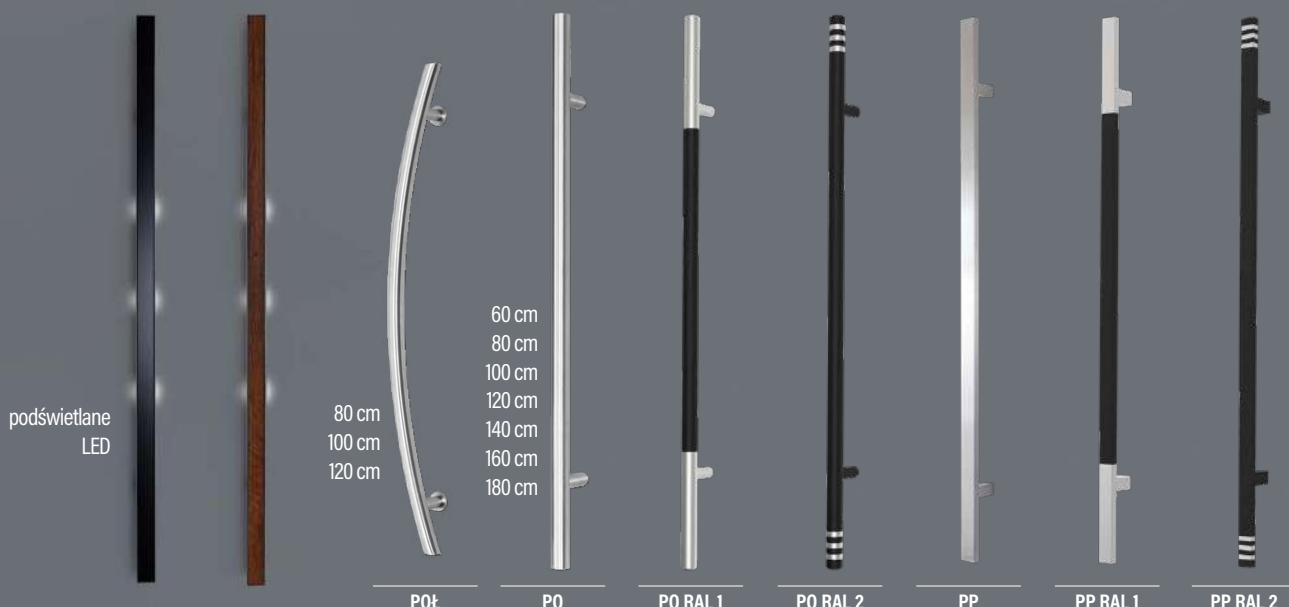

czarne szkło z podświetleniem  
dł. 120, 150 lub 180 cm  
- cena 1680 zł

drewno (stary dąb) z podświetleniem  
dł. 120, 150 lub 180 cm  
- cena 1680 zł

80 cm  
100 cm  
120 cm

60 cm  
80 cm  
100 cm  
120 cm  
140 cm  
160 cm  
180 cm