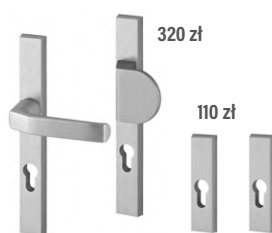

AXA SLIM Z RUCHOMĄ GAŁKĄ
kolor INOX lub czarna za dopłatą 80 zł