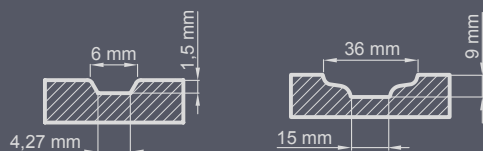

RODZAJ

FREZOWANIE