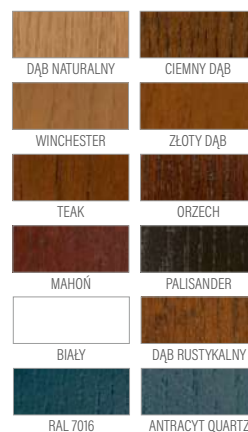

*) dopłata 500 zł netto

DOPLATA DO GRUBOŚCI
◀82▶ +500 zł, ◀102▶ +1900 zł

*) Podana cena dotyczy drzwi gr. 72 mm DĄB/MERANTI/SOSNA.

DRZWI BEZPRZYLGOWE – dopłata 2100 zł netto do ceny drzwi w gr. 82 i 102 mm w wersji przylgowej. Dopłata do zawiasów bezprzylgowych w kolorze czarnym – 400 zł netto. Drzwi ERKADO dostępne są w wymiarach niestandardowych **bez dopłaty** za nietypowy wymiar. Dopłata obejmuje wyłącznie drzwi: wyższe niż 212 cm i szersze niż 104 cm.

Przedstawione kolory mogą różnić się od rzeczywistych. Przed zamówieniem prosimy o potwierdzenie koloru z aktualnym wzornikiem. Podane ceny są cenami netto – nie zawierają podatku VAT.