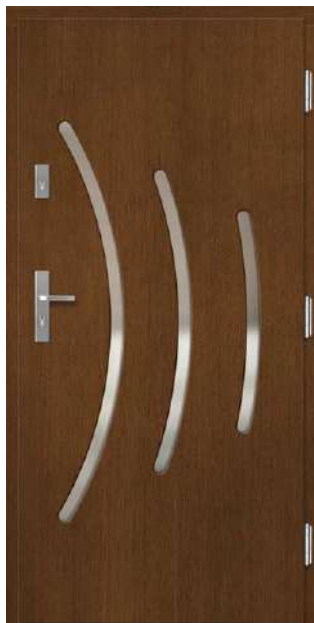

kolor ciemny dąb

P50

SOSNA	7600 zł*
DAŁB / MERANTI	7900 zł*