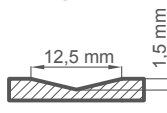

FREZOWANIE

DĄB NATURALNY