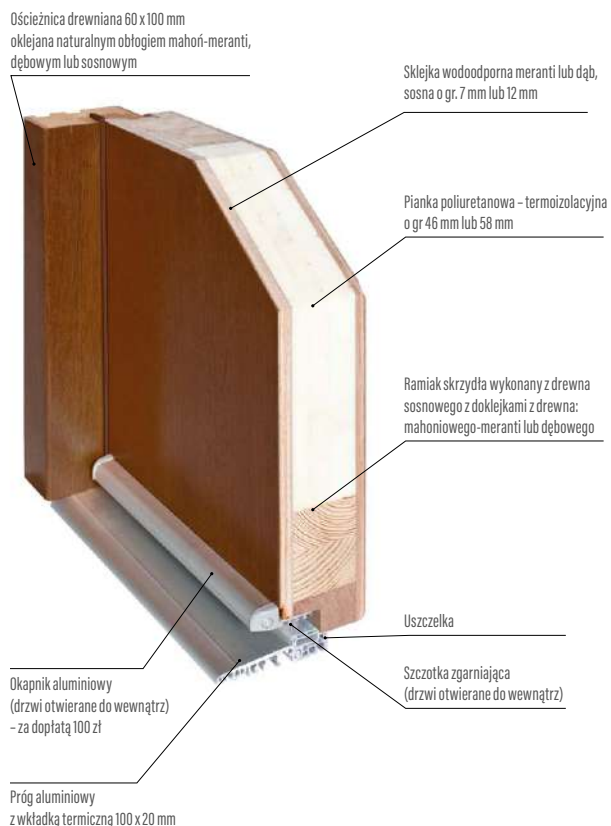

Ościeżnica

- drewno klejone warstwowo z doklejkami dębowymi, sosnowymi lub meranti o wymiarach 100 mm x 70 mm
- próg aluminiowy z przegrodą termiczną lub drewniany

Wykończenie

- pięciokrotne malowanie metodą hydrodynamiczną farbami wodorozcieńczalnymi wg palety kolorów ERKADO lub kryjącymi RAL za dopłatą oprócz RAL 9016 (biały) i RAL 7016 (antracyt) (str. 130)

Wymiary

- typowe wg tabeli (str. 129)
- dostępne w wymiarach niestandardowych bez dopłaty za nietypowy wymiar. Dopłata obejmuje wyłącznie drzwi: wyższe niż 212 cm i szersze niż 102 cm

Wyposażenie standardowe

- 2 zamki niezależne bolcowe, rozstaw 72 mm
- cztery zawiasy regulowane w trzech płaszczyznach
- próg aluminiowy z przegrodą termiczną lub drewniany
- blachy ozdobne, nierdzewne w wybranych modelach
- pakiet szybowy ze szkłem lakierowanym czarnym w wybranych modelach

Wyposażenie za dopłatą

- klamka
- wkładki 35/65
- pochwyt
- zamek biometryczny
- wizjer
- kontrakton alarmowy
- elektrozaczep - tylko przy zamku listwowym na 1 lub 2 wkładki
- zamek listwowy na jedną lub dwie wkładki
- okapnik drewniany (drzwi otwierane do wewnątrz)
- wkładka termoizolacyjna do progu