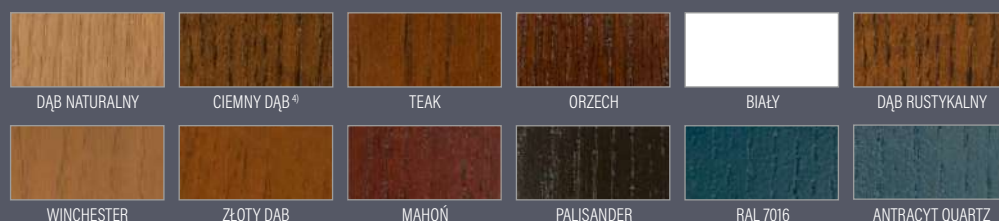

³⁾ dopłata 500 zł netto ⁴⁾ najbardziej zbliżony do koloru orzech PCV