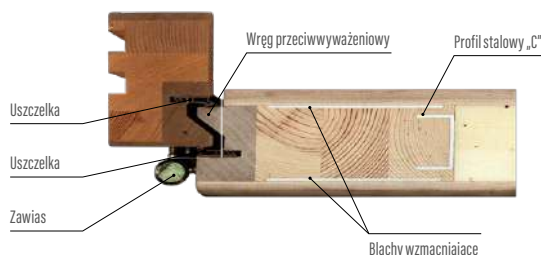

Ościeżnica

- drewno klejone warstwowo z doklejkami mahoń-meranti, dąb lub sosna o wymiarach 100 mm x 70 mm
- próg aluminiowy z przegrodą termiczną lub drewniany

Wykończenie

- pięciokrotne malowanie metodą hydrodynamiczną farbami wodorozcieńczalnymi wg palety kolorów ERKADO lub kryjącymi RAL za dopłatą oprócz RAL 9016 (biały) i RAL 7016 (antracyt) (str. 130)

Wymiary

- typowe wg tabeli (str. 129)
- dostępne w wymiarach niestandardowych bez dopłaty za nietypowy wymiar. Dopłata obejmuje wyłącznie drzwi: wyższe niż 212 cm i szersze niż 102 cm

Wyposażenie standardowe

- zamek listwowy na 1 wkładkę, rozstaw 72 mm
- cztery zawiasy regulowane w trzech płaszczyznach
- próg aluminiowy z przegrodą termiczną lub drewniany
- blachy ozdobne, nierdzewne w wybranych modelach:
- pakiet szybowy ze szkłem lakierowanym czarnym w modelach: P120, P121, P122, P123, P124, P125, P126, P127

Wyposażenie za dopłatą

- klamka
- wkładki 45/65
- pochwyt
- zamek biometryczny
- wizjer
- kontrakton alarmowy
- elektrozaczep
- zamek listwowy na dwie wkładki
- wkładka termoizolacyjna do progu
- okapnik aluminiowy (drzwi otwierane do wewnątrz)