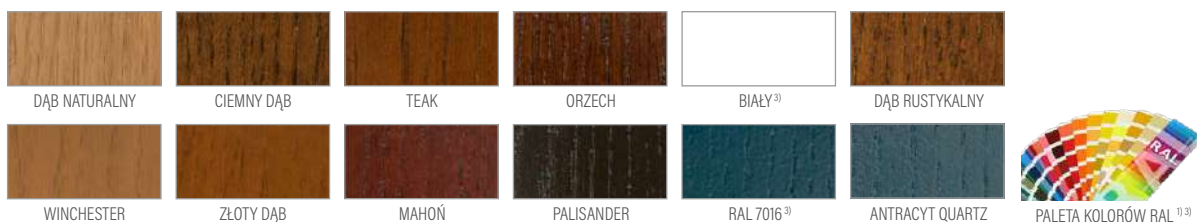

PRZEKRÓJ DRZWI

FREZOWANIE

WYKOŃCZENIE