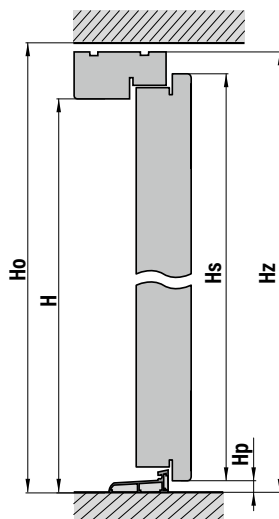

FELC NA PRZYLDZIE SKRZYDŁA 18 mm

zalety:

- lepsze doszczelnienie skrzydła do ościeżnicy
- pełne krycie blach zaczepowych

- S - szerokość w świetle ościeżnicy
- So - szerokość otworu w murze
- Ss - szerokość skrzydła drzwiowego
- Sz - całkowita szerokość drzwi
- Ho - wysokość otworu w murze
- H - wysokość w świetle ościeżnicy
- Hs - wysokość skrzydła drzwiowego
- Hz - całkowita wysokość drzwi
- Hpa - wysokość proggu aluminiowego
- Hpd - wysokość proggu drewnianego