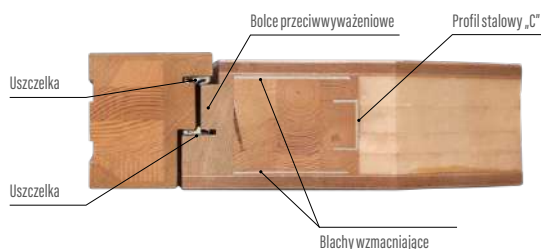

Ościeżnica

- drewno klejone warstwowo z doklejkami mahoń-meranti lub dąb o wymiarach 107 mm x 80 mm
- próg drewniany

Wykończenie

- pięciokrotne malowanie metodą hydrodynamiczną farbami wodorozcieńczalnymi wg palety kolorów ERKADO lub kryjącymi RAL za dopłatą oprócz RAL 9016 (biały) i RAL 7016 (antracyt) (str. 130)

Wymiary

- typowe wg tabeli (str. 129)
- dostępne są w wymiarach niestandardowych bez dopłaty za nietypowy wymiar. Dopłata obejmuje wyłącznie drzwi: wyższe niż 214 cm i szersze niż 106 cm.

Wyposażenie standardowe

- zamek listwowy na 1 wkładkę, rozstaw 72 mm
- trzy zawiasy chowane w trzech płaszczyznach „3D”
- próg drewniany
- blachy ozdobne, nierdzewne w wybranych modelach
- pakiet szybowy ze szkłem lakierowanym czarnym w wybranych modelach

Wyposażenie za dopłatą

- klamka
- wkładki 55/70
- pochwyt
- zamek biometryczny
- zamek listwowy na 2 wkładki
- wizjer
- elektrozaczep
- wkładka termoizolacyjna do progu
- okapnik aluminiowy (drzwi otwierane do wewnątrz)
- kontrakton alarmowy