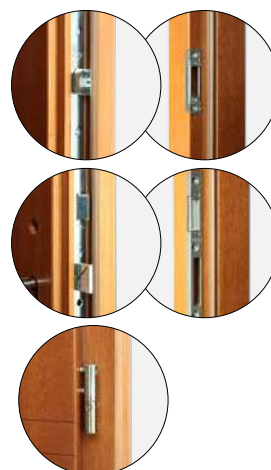

Współczynnik przenikania ciepła

Ud < 0,63 W/m²K

Nr certyfikatu ITB 831/B-2018-15

Materiał: meranti lub dąb

Konstrukcja

- grubość skrzydła 102 mm
- uszczelka w skrzydle i futrynie
- drzwi w systemie przylgowym
- poszycie zewnętrzne skrzydła wykonane ze sklejki wodoodpornej mahoń meranti lub dąb o grubości 12 mm
- konstrukcja wewnętrzna skrzydła w postaci kratownicy z wypełnieniem z pianki poliuretanowej o gr. 78 mm
- ramiak skrzydła wykonany z drewna sosna+meranti lub sosna+dąb, wzmocniony blachą oraz profilem „C”
- wręg przeciwwyważeniowy od strony zawias

Ościeżnica

- drewno klejone warstwowo z doklejkami mahoń-meranti lub dąb o wymiarach 100 mm x 90 mm
- próg aluminiowy z przegrodą termiczną lub drewniany

Wykończenie

- pięciokrotne malowanie metodą hydrodynamiczną farbami wodorozcieńczalnymi wg palety kolorów ERKADO lub kryjącymi RAL za dopłatą oprócz RAL 9016 (biały) i RAL 7016 (antracyt) (str. 130)

Wymiary

- typowe wg tabeli (str. 129)
- dostępne są w wymiarach niestandardowych bez dopłaty za nietypowy wymiar. Dopłata obejmuje wyłącznie drzwi: wyższe niż 214 cm i szersze niż 106 cm.

Wypożyczenie standardowe

- zamek listwowy na 1 wkładkę, rozstaw 92 mm
- trzy zawiasy regulowane w trzech płaszczyznach „3D”
- próg aluminiowy z przegrodą termiczną lub drewniany
- blachy ozdobne, nierdzewne w wybranych modelach

Wypożyczenie za dopłatą

- klamka
- wkładki 60/65
- pochwyt
- zamek biometryczny
- wizjer
- elektrozaczep
- wkładka termoizolacyjna do progu
- okapnik aluminiowy (drzwi otwierane do wewnątrz)
- kontrakton alarmowy