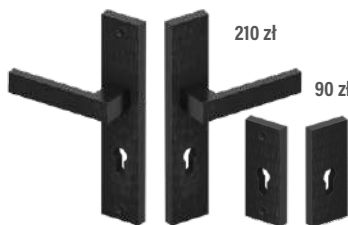

**KLAMKI**

470 zł

**VERONA**  
kolor czarny, patyna

470 zł

280 zł

280 zł

210 zł

90 zł