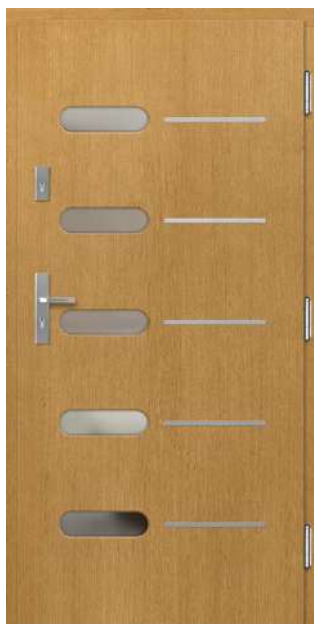

Dopłata za inox dwustronny 200 zł

kolor mahoni

**P134**

SOSNA **7800 zł\***  
 DĄB / MERANTI **8100 zł\***

Dopłata za inox dwustronny 200 zł

kolor naturalny

**P81**

SOSNA **7800 zł\***  
 DĄB / MERANTI **8100 zł\***