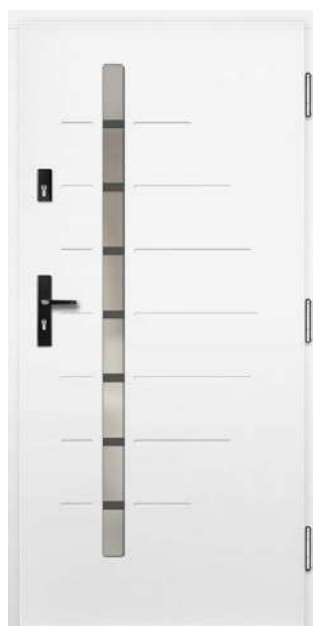

kolor RAL 9016

P53

SOSNA **7600 zł***
DĄB / MERANTI **7900 zł***