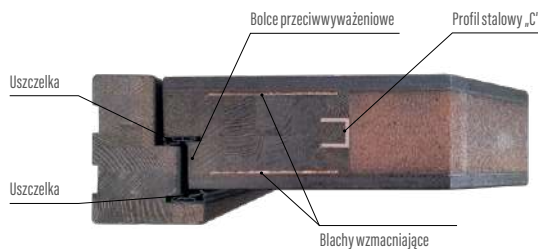

- grubość skrzydła 82 mm
- uszczelka w skrzydle i futrynie
- drzwi w systemie bezprzylgowym
- poszycie zewnętrzne skrzydła wykonane ze sklejki wodoodpornej mahoń meranti lub dąb o grubości 12 mm
- konstrukcja wewnętrzna skrzydła w postaci kratownicy z wypełnieniem z pianki poliuretanowej o gr. 58 mm
- ramiak skrzydła wykonany z drewna sosna+meranti lub sosna+dąb, wzmocniony blachą oraz profilem „C”
- trzy zawiasy chowane
- bolce przeciwyważeniowe

Ościeżnica

- drewno klejone warstwowo z doklejkami mahoń-meranti lub dąb o wymiarach 107 mm x 80 mm
- próg drewniany

Wykończenie

- pięciokrotne malowanie metodą hydrodynamiczną farbami wodorozcieńczalnymi wg palety kolorów ERKADO lub kryjącymi RAL za dopłatą oprócz RAL 9016 (biały) i RAL 7016 (antracyt) (str. 130)

Wymiary

- dostępne są w wymiarach niestandardowych bez dopłaty za nietypowy wymiar. Dopłata obejmuje wyłącznie drzwi: wyższe niż 214 cm i szersze niż 106 cm.

Wyposażenie standardowe

- zamek listwowy na 1 wkładkę, rozstaw 72 mm
- trzy zawiasy chowane w trzech płaszczyznach „3D”
- próg drewniany
- blachy ozdobne, nierdzewne w wybranych modelach
- pakiet szybowy ze szkłem lakierowanym czarnym w wybranych modelach

Wyposażenie za dopłatą

- klamka
- wkładki
- pochwyt
- zamek biometryczny
- zamek listwowy na 2 wkładki
- wizjer
- elektrozaczep
- wkładka termoizolacyjna do progu
- okapnik aluminiowy (drzwi otwierane do wewnątrz)
- kontrakton alarmowy