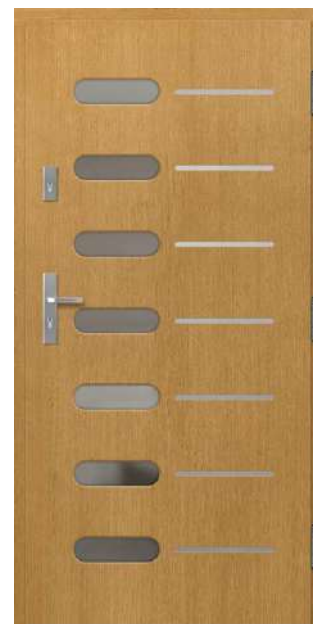

kolor naturalny

P64

SOSNA **7800 zł***
DĄB / MERANTI **8100 zł***

Dopłata za inox dwustronny 200 zł