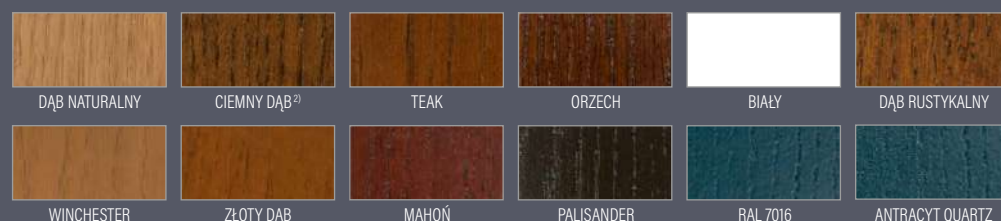

#### RODZAJE SPIEKÓW KWARCOWYCH DO WYBORU <sup>3)</sup>

spiek BRUNO NATURAL

spiek MONO NATURAL

spiek NERO GRECO

spiek NERO NATURAL

DĄB NATURALNY

CIEMNY DĄB<sup>2)</sup>

TEAK