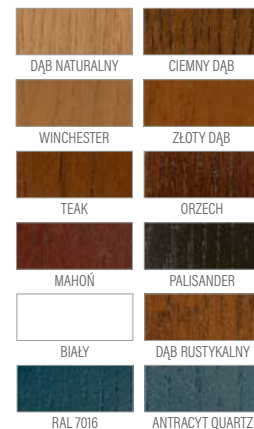

¹⁾ dopłata 500 zł netto

DOPLATA DO GRUBOŚCI
<82> +500 zł, <102> +1900 zł

* Podana cena dotyczy drzwi gr. 72 mm DĄB/MERANTI/SOSNA. Szkło lakierowane występuje tylko jednostronnie od zewnątrz.

DRZWI BEZPRZYLGOWE – dopłata 2100 zł netto do ceny drzwi w gr. 82 i 102 mm w wersji przylgowej. Dopłata do zawiasów bezprzylgowych w kolorze czarnym – 400 zł netto.

Drzwi ERKADO dostępne są w wymiarach niestandardowych bez dopłaty za nietypowy wymiar. Dopłata obejmuje wyłącznie drzwi: wyższe niż 212 cm i szersze niż 104 cm.

Przedstawione kolory mogą różnić się od rzeczywistych. Przed zamówieniem prosimy o potwierdzenie koloru z aktualnym wzornikiem. Podane ceny są cenami netto – nie zawierają podatku VAT.