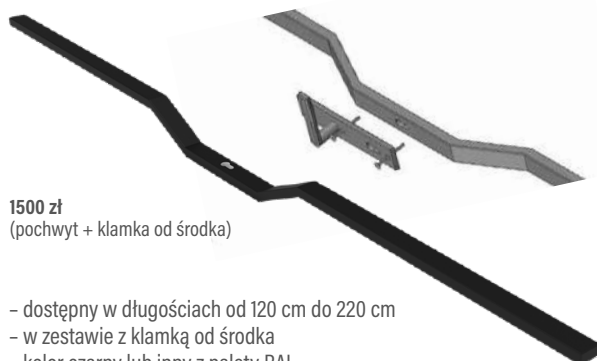

POCHWYT WLM

1500 zł
(pochwyt + klamka od środka)

- dostępny w długościach od 120 cm do 220 cm
- w zestawie z klamką od środka
- kolor czarny lub inny z palety RAL

WKŁADKI SMART

850 zł

NOWOŚĆ

INTELIWENTNA BEZKLASOWA WKŁADKA ERKADOSMART
otwieranie: PIN, karta RFID lub aplikacja TTlock w kolorze czarnym

850 zł

NOWOŚĆ

INTELIWENTNA BEZKLASOWA WKŁADKA ERKADOSMART
otwieranie: odcisk palca, karta RFID lub aplikacja TTlock w kolorze czarnym

WIZJER CYFROWY

MODEL DDS 2 530 zł

- możliwość zapisu do 50 zdjęć z kamery zamontowanej w wizjerze
- data i godzina zrobienia zdjęcia
- możliwość dodania karty do 8 GB
- wbudowane dzwonki