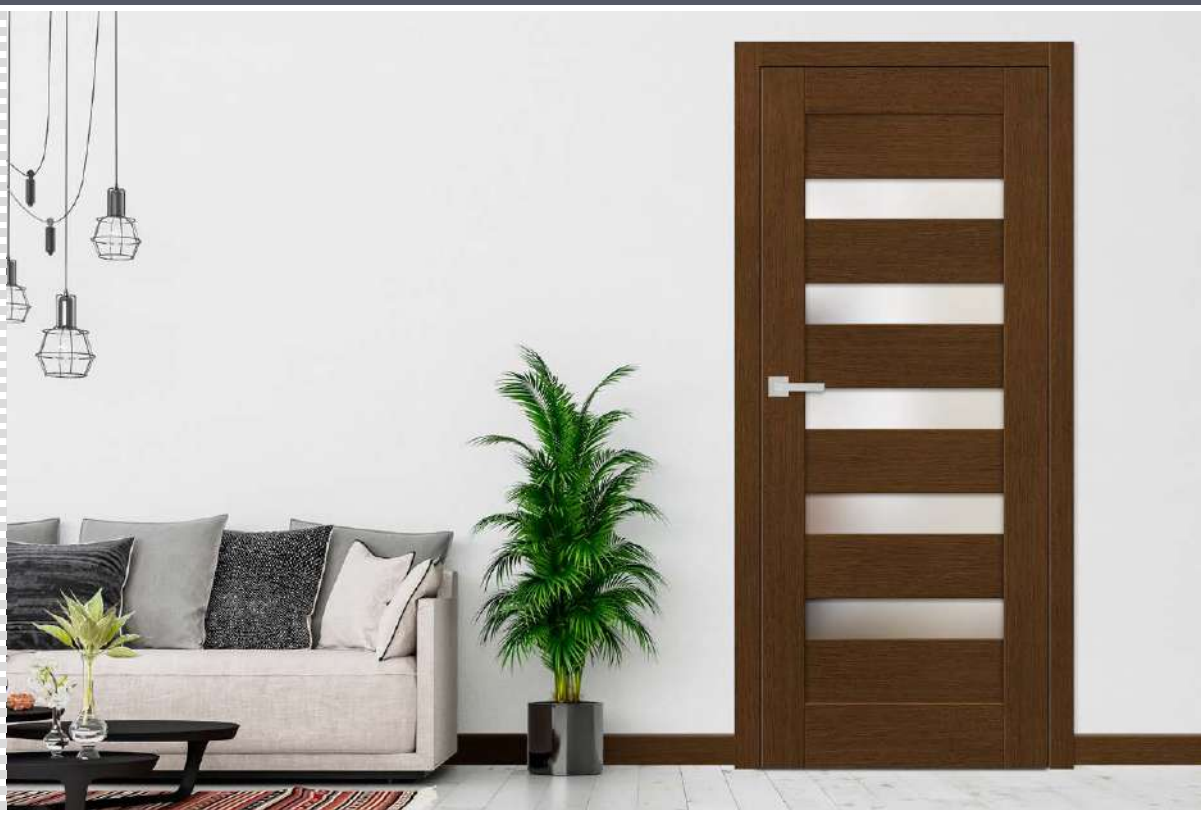

MAGNOLIA 1 ciemny dąb, klamka TOPAZ chrom szczotkowany