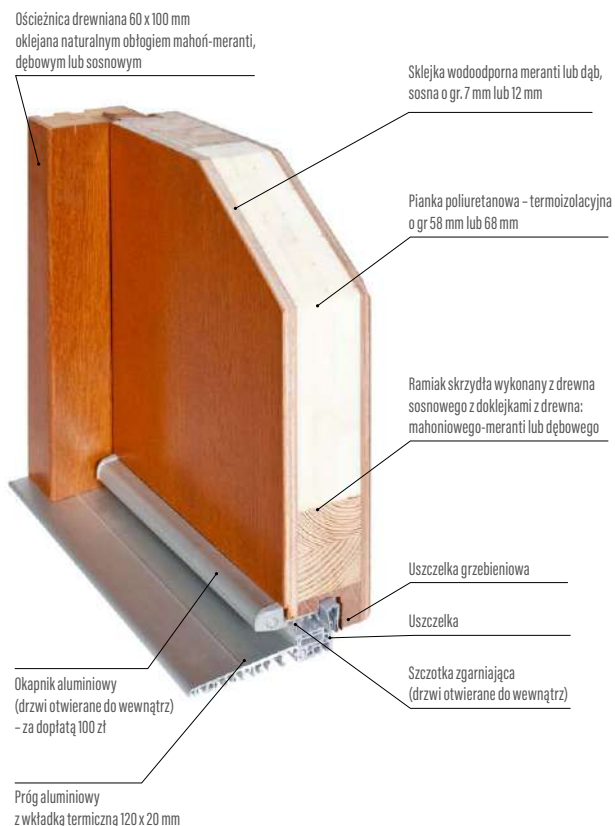

Ościeżnica

- drewno klejone warstwowo z doklejkami mahoń-meranti, dąb lub sosna o wymiarach 100 mm x 70 mm
- próg aluminiowy z przegrodą termiczną lub drewniany

Wykończenie

- pięciokrotne malowanie metodą hydrodynamiczną farbami wodorozcieńczalnymi wg palety kolorów ERKADO lub kryjącymi RAL za dopłatą oprócz RAL 9016 (biały) i RAL 7016 (antracyt) (str. 130)

Wymiary

- typowe wg tabeli (str. 129)
- dostępne w wymiarach niestandardowych bez dopłaty za nietypowy wymiar. Dopłata obejmuje wyłącznie drzwi: wyższe niż 212 cm i szersze niż 102 cm

Wyposażenie standardowe

- zamek listwowy na 1 wkładkę, rozstaw 72 mm
- cztery zawiasy regulowane w trzech płaszczyznach
- próg aluminiowy z przegrodą termiczną lub drewniany
- blachy ozdobne, nierdzewne w wybranych modelach:
- pakiet szybowy ze szkłem lakierowanym czarnym w modelach: P120, P121, P122, P123, P124, P125, P126, P127

Wyposażenie za dopłatą

- klamka
- wkładki 45/65
- pochwyt
- zamek biometryczny
- wizjer
- kontrakton alarmowy
- elektrozaczep
- zamek listwowy na dwie wkładki
- wkładka termoizolacyjna do progu
- okapnik aluminiowy (drzwi otwierane do wewnątrz)