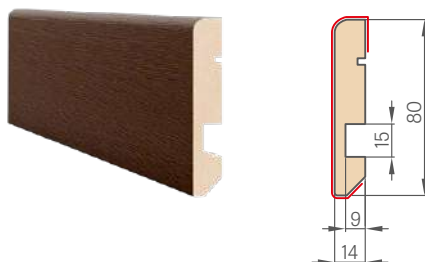

LISTWA PRZYPODŁOGOWA

Listwa przypodłogowa wykonana jest z wilgociodpornej płyty MDF forniowana fornirem dębowym i lakierowana na kolory z naszej palety kolorów.

- długość 2,40 mb
- cena - 128 zł
- sposób montażu - klejenie do ściany