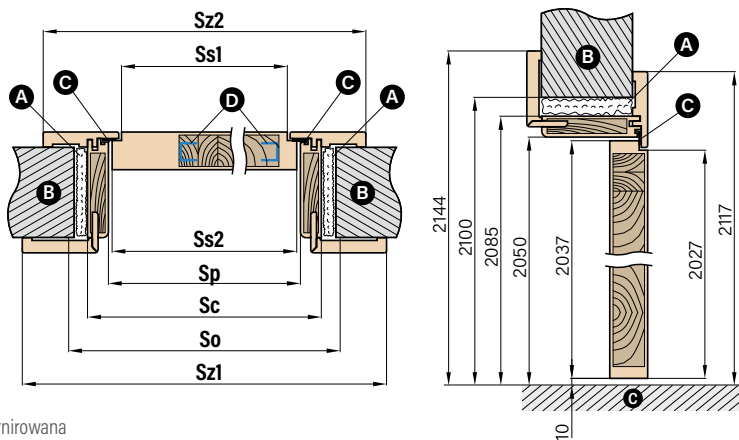

OŚCIEŻNICE DO DRZWI WEWNĘTRZNYCH

OŚCIEŻNICA REGULOWANA I TUNEL

Ościeżnica wykonana z drewna sosnowego obłożona obłogiem dębowym z opaskami z płyty wilgociodpornej MDF forniowanymi dębem.

Zakres regulacji min.-max (mm)	Cena
80-100	1514 zł
100-120	1514 zł
120-140	1594 zł
140-160	1594 zł
160-180	1658 zł
180-200	1658 zł
200-220	1718 zł
220-240	1718 zł
240-260	1800 zł
260-280	1800 zł
260-300	1880 zł
280-300	1880 zł
300-320	1880 zł
320-340	2004 zł
340-360	2004 zł
360-380	2127 zł
380-400	2127 zł
400-420	2127 zł

A - pianka montażowa B - mur C - uszczelka D - ceownik stalowy

Szerokość drzwi	Ss	Sp	So	Sc	Sz
„60”	618	600	700	670	779
„70”	718	700	800	770	879
„80”	818	800	900	870	979
„90”	918	900	1000	970	1079
„100”	1018	1000	1100	1070	1179

- ościeżnica stała przylgowa lub bezprzylgowa - 1100 zł
- opaski łączone tylko pod kątem 90 stopni z opaską 8 cm
- elektrozaczep - 310 zł
- kątownik ruchomy z przedłużonym piórem o 2 cm i kątownik standardowy do ościeżnicy - 300 zł
- istnieje możliwość wykonania ościeżnicy do zakresu 500-520 mm - dopłata za każde 2 cm zakresu wynosi 80 zł, bazując od ceny ościeżnicy 400-420 mm
- cena ościeżnicy tunel w cenie ościeżnicy bezprzylgowej

DOPLĄTY ZA PRZEWYŻSZENIA

1. drzwi w rozmiarze 216-230 cm.....15% dopłaty do ceny podstawowej
   - drzwi w rozmiarze 231-240 cm.....25% dopłaty do ceny podstawowej
   - drzwi w rozmiarze 241-250 cm.....30% dopłaty do ceny podstawowej
   - drzwi w rozmiarze 251-300 cm.....50% dopłaty do ceny podstawowej
2. **DOPLĄTA ZA DRZWI PRZEWYŻSZONE OBOWIĄZUJE RÓWNIEŻ OŚCIEŻNICE**

OŚCIEŻNICA REWERSYJNA DREWNIANA NOWOŚĆ

Ościeżnica wykonana z drewna sosnowego obłożona obłogiem dębowym z opaskami z płyty wilgociodpornej MDF forniowanymi dębem.

- dopłata do ościeżnicy rewersyjnej - 350 zł
- zakres regulacji - patrz tabela wyżej