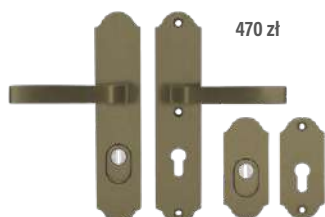

**KLAMKI**

470 zł

**VERONA**  
kolor czarny, patyna

470 zł

280 zł

280 zł

210 zł

90 zł