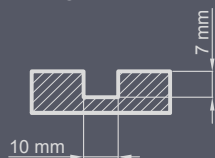

FREZOWANIE

kolor RAL 3020

P232

SOSNA **8400 zł***
DĄB / MERANTI **8700 zł***

Frezowania i szkło lakierowane występują tylko jednostronnie od zewnątrz
Szkło czarne ze środkiem przejrzystym