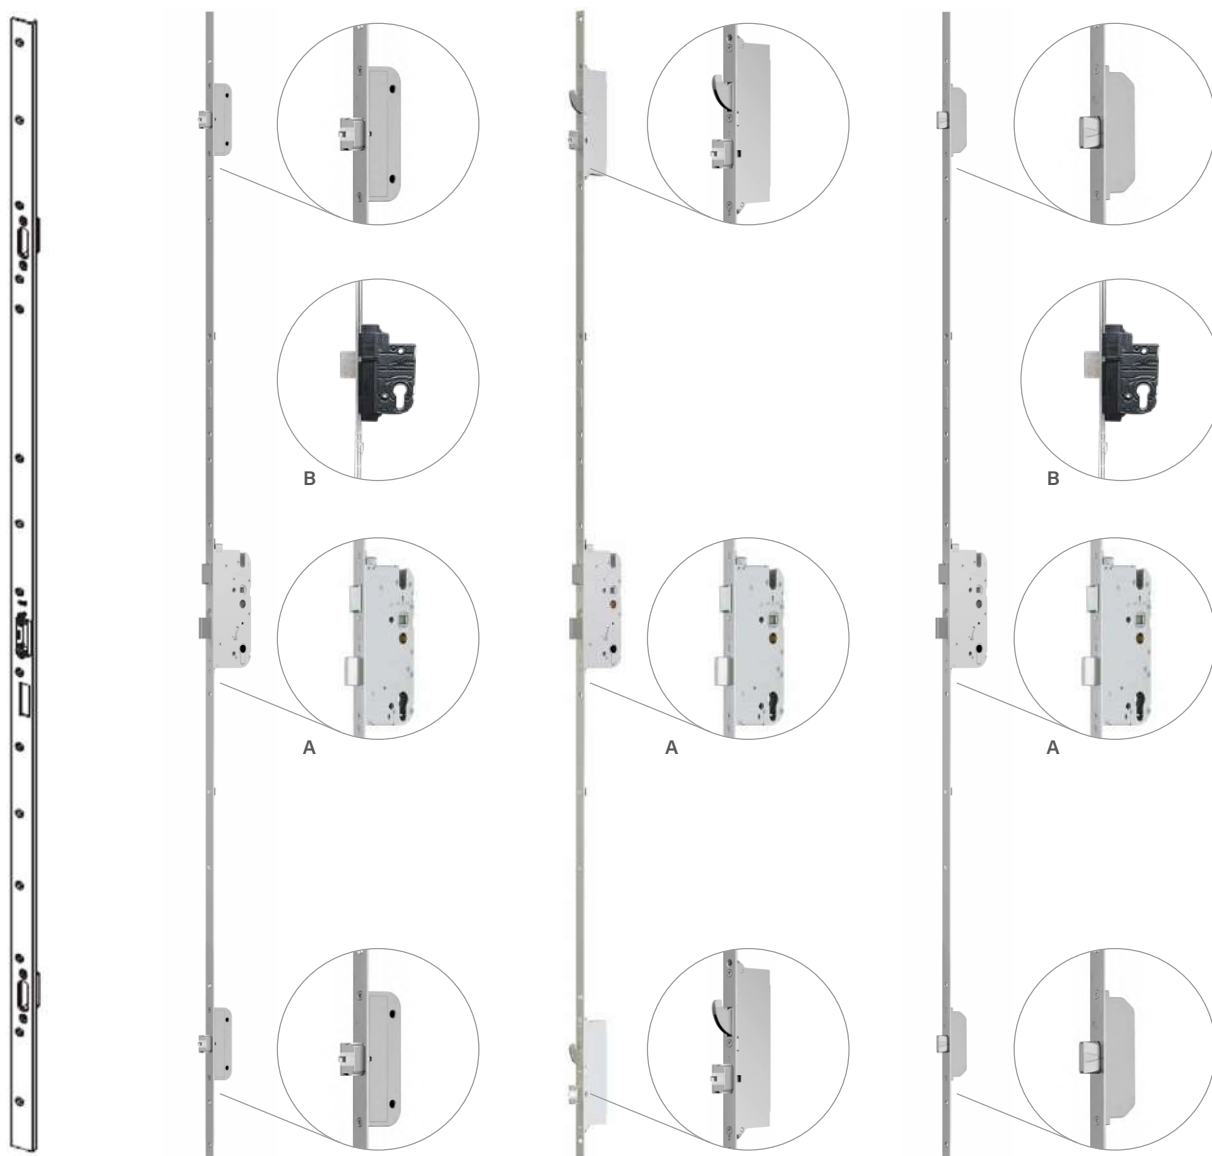

ZAMKI LISTWOWE

**ZAMEK LISTWOWY
NA JEDNĄ WKŁADKĘ:**
gr. 82 mm i 102 mm - standard
gr. 72 mm - 350 zł dopłaty

**ZAMEK LISTWOWY
NA DWIE WKŁADKI:**
gr. 82 mm - 50 zł dopłaty
gr. 72 mm - 400 zł dopłaty

**ZAMEK LISTWOWY ADR
5-PUNKTOWY NA 1 WKŁADKĘ**
- dopłata 600 zł do każdej grubości

Przy zastosowaniu zamka listwowego drzwi spełniają wymagania dla 2 klasy odporności na włamanie RC2

LISTWA ZACZEPOWA
za dopłatą 300 zł

**ZAMEK AUTOMATYCZNY
3- lub 4-punktowy**
na 1 lub 2 wkładki
zamek w kolorze czarnym za dopłatą 200 zł

**ZAMEK AUTOMATYCZNY
ADR 5-PUNKTOWY**
tylko na 1 wkładkę

ZAMEK MR2
3- lub 4-punktowy
na 1 lub 2 wkładki
- stosowany przy elektrozaczepie

A - ZAMEK GŁÓWNY
B - GÓRNY DODATKOWY ZAMEK