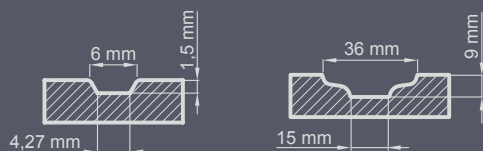

RODZAJ

FREZOWANIE