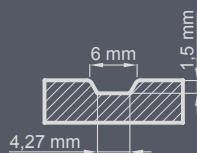

PŁYTKIE

FREZOWANIE