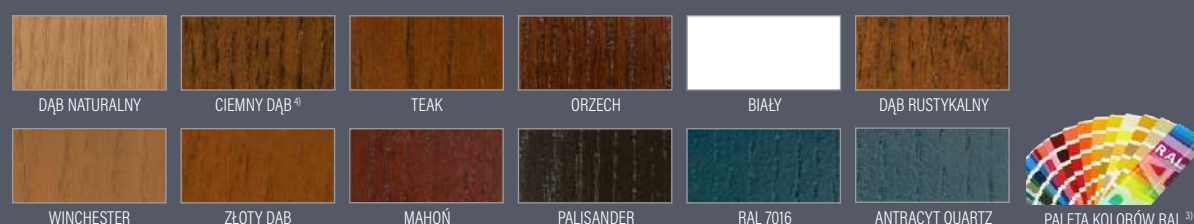

<sup>3)</sup> dopłata 500 zł netto <sup>4)</sup> najbardziej zbliżony do koloru orzech PCV

kolor RAL 7016

**P212**

SOSNA **7600 zł\***  
DĄB / MERANTI **7900 zł\***

Szyba piaskowana jak na zdjęciu za dopłatą 400 zł