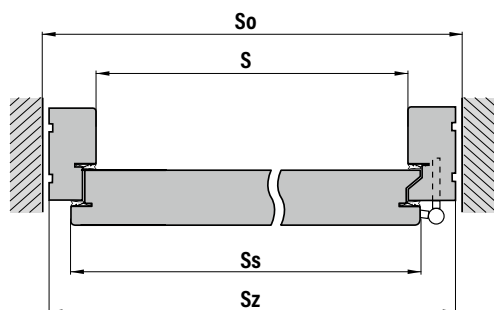

FELC NA PRZYLDZIE SKRZYDŁA 18 mm

zalety:

- lepsze doszczelnienie skrzydła do ościeżnicy
- pełne krycie blach zaczepowych

- S - szerokość w świetle ościeżnicy
- So - szerokość otworu w murze
- Ss - szerokość skrzydła drzwiowego
- Sz - całkowita szerokość drzwi
- Ho - wysokość otworu w murze
- H - wysokość w świetle ościeżnicy
- Hs - wysokość skrzydła drzwiowego
- Hz - całkowita wysokość drzwi
- Hpa - wysokość proggu aluminiowego
- Hpd - wysokość proggu drewnianego