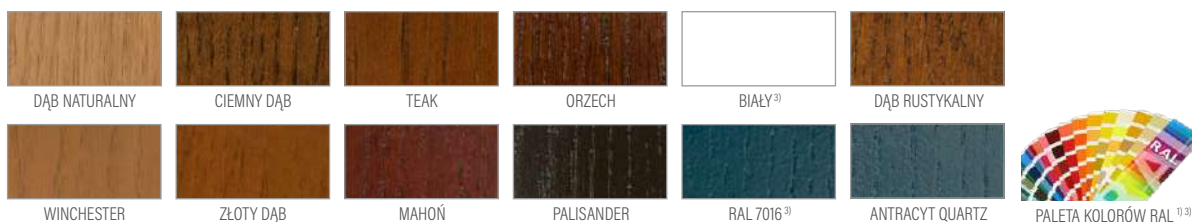

PRZEKRÓJ DRZWI

WYKOŃCZENIE