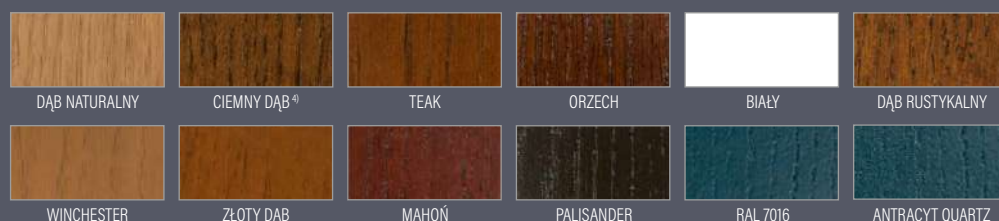

PALETA KOLORÓW RAL¹⁾

¹⁾ dopłata 500 zł netto ⁴⁾ najbardziej zbliżony do koloru orzech PCV