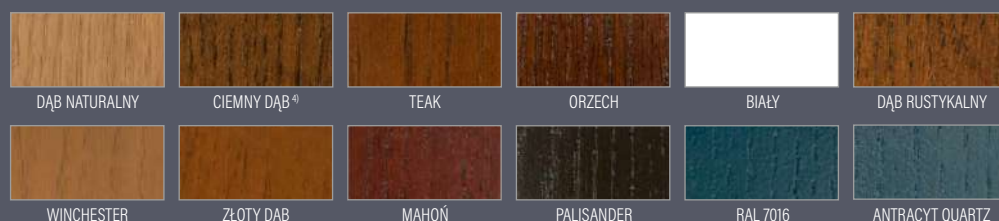

<sup>3)</sup> dopłata 500 zł netto <sup>4)</sup> najbardziej zbliżony do koloru orzech PCV

kolor RAL 9016

**P192**

SOSNA	<b>7600 zł*</b>
DĄB / MERANTI	<b>7900 zł*</b>

kolor RAL 5009

**P197**

SOSNA	<b>7600 zł*</b>
DĄB / MERANTI	<b>7900 zł*</b>