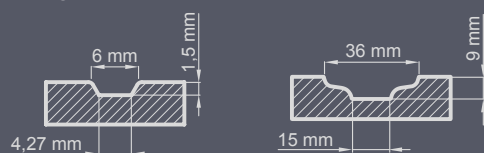

RODZAJ

FREZOWANIE