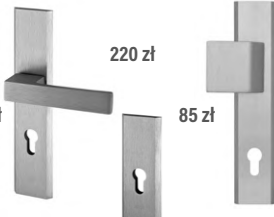

HAGA kłamka i kłamko-pochwył (nieruchomy)
podstawowa klasa bezpieczeństwa w kolorach nikiel, inox, patyna, czarny