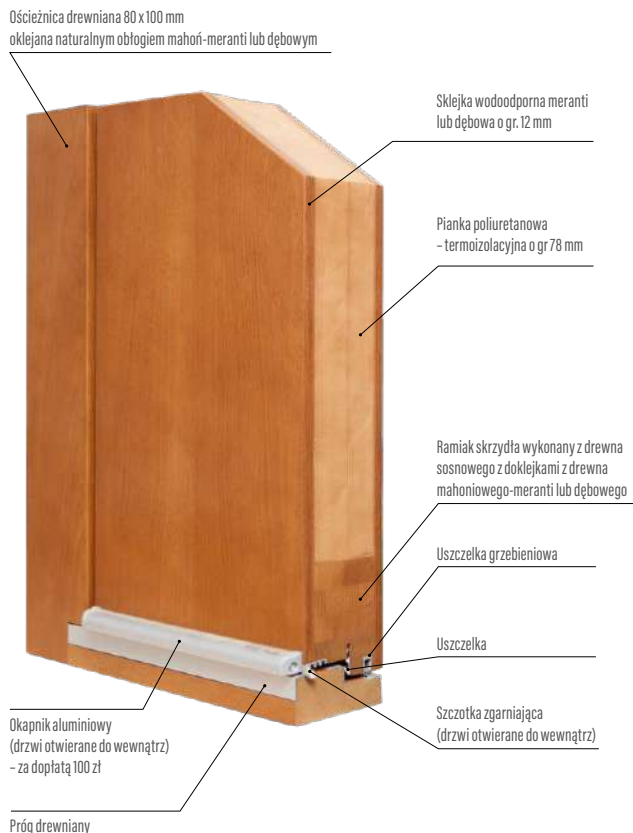

Ościeżnica

- drewno klejone warstwowo z doklejkami mahoń-meranti lub dąb o wymiarach 107 mm x 80 mm
- próg drewniany

Wykończenie

- pięciokrotne malowanie metodą hydrodynamiczną farbami wodorozcieńczalnymi wg palety kolorów ERKADO lub kryjącymi RAL za dopłatą oprócz RAL 9016 (biały) i RAL 7016 (antracyt) (str. 130)

Wymiary

- typowe wg tabeli (str. 129)
- dostępne są w wymiarach niestandardowych bez dopłaty za nietypowy wymiar. Dopłata obejmuje wyłącznie drzwi: wyższe niż 214 cm i szersze niż 106 cm.

Wyposażenie standardowe

- zamek listwowy na 1 wkładkę, rozstaw 72 mm
- trzy zawiasy chowane w trzech płaszczyznach „3D”
- próg drewniany
- blachy ozdobne, nierdzewne w wybranych modelach
- pakiet szybowy ze szkłem lakierowanym czarnym w wybranych modelach

Wyposażenie za dopłatą

- klamka
- wkładki 55/70
- pochwyt
- zamek biometryczny
- zamek listwowy na 2 wkładki
- wizjer
- elektrozaczep
- wkładka termoizolacyjna do progu
- okapnik aluminiowy (drzwi otwierane do wewnątrz)
- kontrakton alarmowy