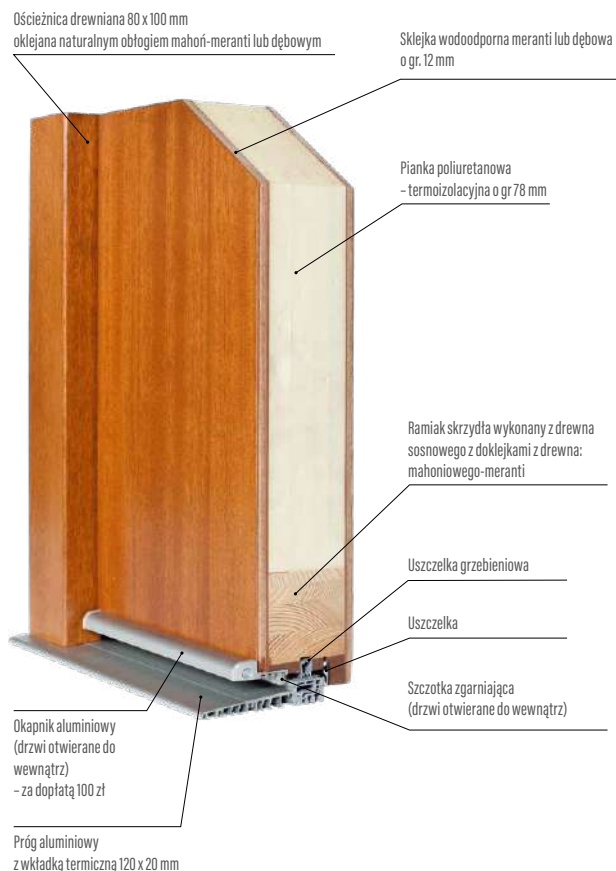

Ościeżnica

- drewno klejone warstwowo z doklejkami mahoń-meranti lub dąb o wymiarach 100 mm x 90 mm
- próg aluminiowy z przegrodą termiczną lub drewniany

Wykończenie

- pięciokrotne malowanie metodą hydrodynamiczną farbami wodorozcieńczalnymi wg palety kolorów ERKADO lub kryjącymi RAL za dopłatą oprócz RAL 9016 (biały) i RAL 7016 (antracyt) (str. 130)

Wymiary

- typowe wg tabeli (str. 129)
- dostępne są w wymiarach niestandardowych bez dopłaty za nietypowy wymiar. Dopłata obejmuje wyłącznie drzwi: wyższe niż 214 cm i szersze niż 106 cm.

Wypożyczenie standardowe

- zamek listwowy na 1 wkładkę, rozstaw 92 mm
- trzy zawiasy regulowane w trzech płaszczyznach „3D”
- próg aluminiowy z przegrodą termiczną lub drewniany
- blachy ozdobne, nierdzewne w wybranych modelach

Wypożyczenie za dopłatą

- klamka
- wkładki 60/65
- pochwyt
- zamek biometryczny
- wizjer
- elektrozaczep
- wkładka termoizolacyjna do progu
- okapnik aluminiowy (drzwi otwierane do wewnątrz)
- kontrakton alarmowy