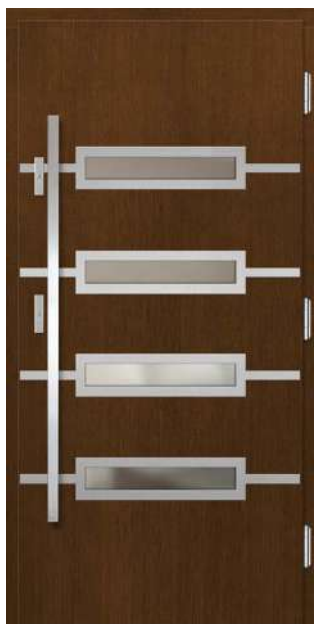

kolor ciemny dąb

P91

SOSNA **7800 zł***
DĄB / MERANTI **8100 zł***

Dopłata za inox dwustronny 400 zł