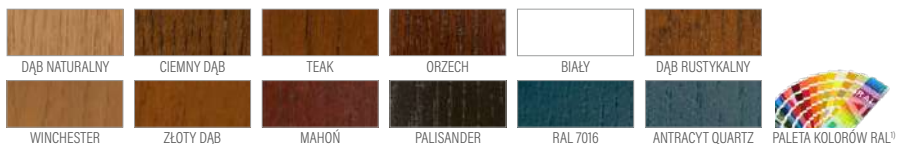

¹⁾ dopłata 500 zł netto