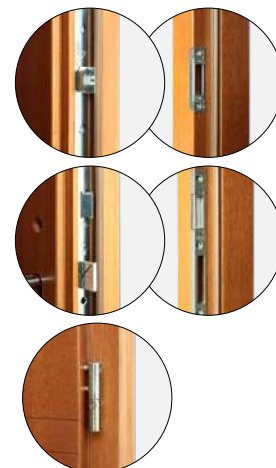

Ościeżnica

- drewno klejone warstwowo z doklejkami mahoń-meranti, dąb lub sosna o wymiarach 100 mm x 70 mm
- próg aluminiowy z przegrodą termiczną lub drewniany

Wykończenie

- pięciokrotne malowanie metodą hydrodynamiczną farbami wodorozcieńczalnymi wg palety kolorów ERKADO lub kryjącymi RAL za dopłatą oprócz RAL 9016 (biały) i RAL 7016 (antracyt) (str. 130)

Wymiary

- typowe wg tabeli (str. 129)
- dostępne w wymiarach niestandardowych bez dopłaty za nietypowy wymiar. Dopłata obejmuje wyłącznie drzwi: wyższe niż 212 cm i szersze niż 102 cm

Wyposażenie standardowe

- zamek listwowy na 1 wkładkę, rozstaw 72 mm
- cztery zawiasy regulowane w trzech płaszczyznach
- próg aluminiowy z przegrodą termiczną lub drewniany
- blachy ozdobne, nierdzewne w wybranych modelach:
- pakiet szybowy ze szkłem lakierowanym czarnym w modelach: P120, P121, P122, P123, P124, P125, P126, P127

Wyposażenie za dopłatą

- klamka
- wkładki 45/65
- pochwyt
- zamek biometryczny
- wizjer
- kontrakton alarmowy
- elektrozaczep
- zamek listwowy na dwie wkładki
- wkładka termoizolacyjna do progu
- okapnik aluminiowy (drzwi otwierane do wewnątrz)