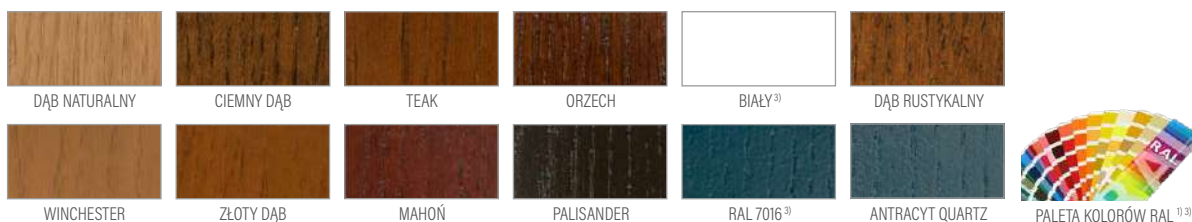

¹⁾ dopłata 300 zł, ²⁾ dopłata 500 zł – kierunek ustojenia może być pionowy lub poziomy, dla drzwi pełnych lub z płytkim frezowaniem

³⁾ gładki lub ze strukturą drewna

Cena dotyczy skrzydła i nie obejmuje klamki oraz ościeżnicy. Podane ceny są cenami netto – nie zawierają podatku VAT.