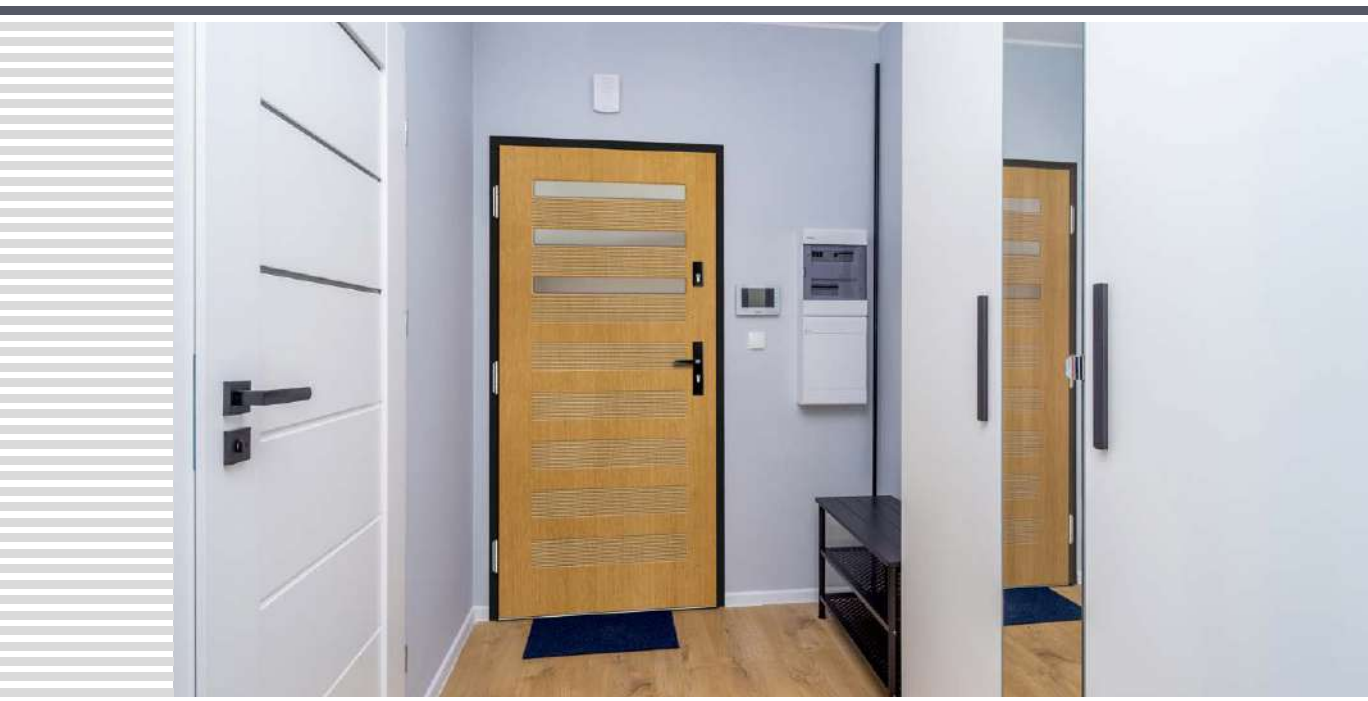

SOSNA **7600 zł\***  
DĄB / MERANTI **7900 zł\***

DOPLATA DO GRUBOŚCI

◀82▶ **+500 zł,** ▶102▶ **+1900 zł**

<sup>1)</sup> dopłata 500 zł netto

\*) Podana cena dotyczy drzwi gr. 72 mm DĄB/MERANTI/SOSNA.

**DRZWI BEZPRZYLGOWE** – dopłata 2100 zł netto do ceny drzwi w gr. 82 i 102 mm w wersji przylgowej. Dopłata do zawiasów bezprzylgowych w kolorze czarnym – 400 zł netto. Drzwi ERKADO dostępne są w wymiarach niestandardowych **bez dopłaty** za niestandardowy wymiar. Dopłata obejmuje wyłącznie drzwi: wyższe niż 212 cm i szersze niż 104 cm.