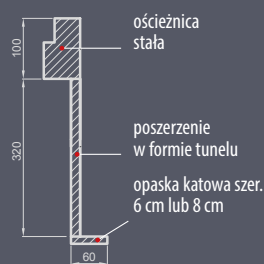

poszerzenie ościeżnicy