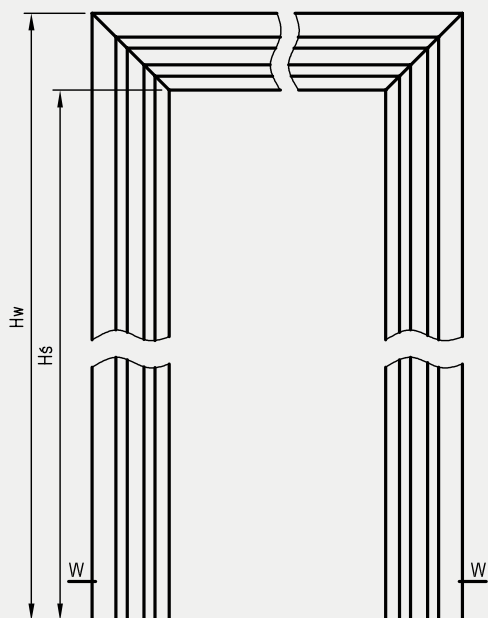

PANELE POSZERZAJĄCE

ZASTOSOWANIE

Panel poszerzający to składowa ozdobnej zabudowy przejścia w murze lub powiększenie możliwości instalowania ościeżnic przy grubych ścianach powyżej 320 mm. Panel jest poszerzeniem środkowych części ościeżnic regulowanych i tuneli regulowanych. Znajduje zastosowanie przy użyciu kątowników regulowanych, z wcześniej zamówionych ościeżnic lub tuneli z kątem łączenia 45°.

Panele poszerzające o zmiennych wysokościach występują tylko w grupie oklein Cell i CPL.

ZAWARTOŚĆ KOMPLETU

- » dwie belki pionowe
- » belka pozioma
- » trzy pióra łączące
- » akcesoria do łączenia belek

warianty szerokości przekroju panela

X	062	082	107	127	147	167	187	207	227	247	267	287