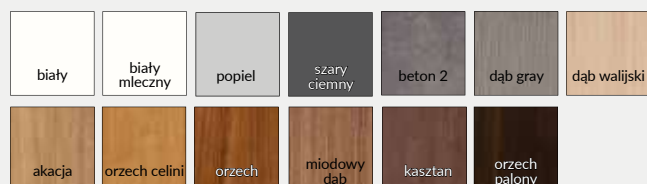

Laminat CPL 0,15-0,20 mm

MODEL	EI30				EI60			
	szerokość „80” - „90”		szerokość „100” - „110”		szerokość „80” - „90”		szerokość „100” - „110”	
	netto	brutto	netto	brutto	netto	brutto	netto	brutto
OLIMP 10	1435 zł	1765,05 zł	1843 zł	2266,89 zł	1793 zł	2205,39 zł	2481 zł	3051,63 zł
OLIMP 20	2665 zł	3277,95 zł	3301 zł	4060,23 zł	3100 zł	3813,00 zł	4007 zł	4928,61 zł
OLIMP 30	3246 zł	3992,58 zł	4044 zł	4974,12 zł	3971 zł	4884,33 zł	5038 zł	6196,74 zł
OLIMP 40	3100 zł	3813,00 zł	3521 zł	4330,83 zł	3826 zł	4705,98 zł	4531 zł	5573,13 zł

laminat CPL gr. 0,7 mm

MODEL	EI30				EI60			
	szerokość „80” - „90”		szerokość „100”		szerokość „80” - „90”		szerokość „100”	
	netto	brutto	netto	brutto	netto	brutto	netto	brutto
OLIMP 10	1635 zł	2011,05 zł	2042 zł	2511,66 zł	1993 zł	2451,39 zł	2681 zł	3297,63 zł