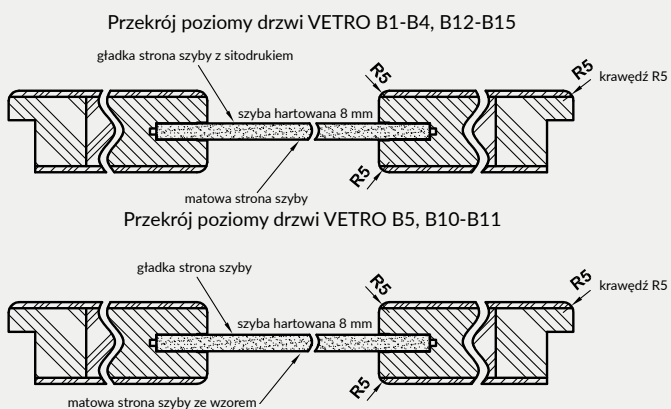

Cena skrzydła nie obejmuje ceny ościeżnicy i klamki

MODEL

VETRO B1-B5, B10-B15

Dekor DRE-Cell i Dekor 3D

926 zł netto | 1138,98 zł brutto