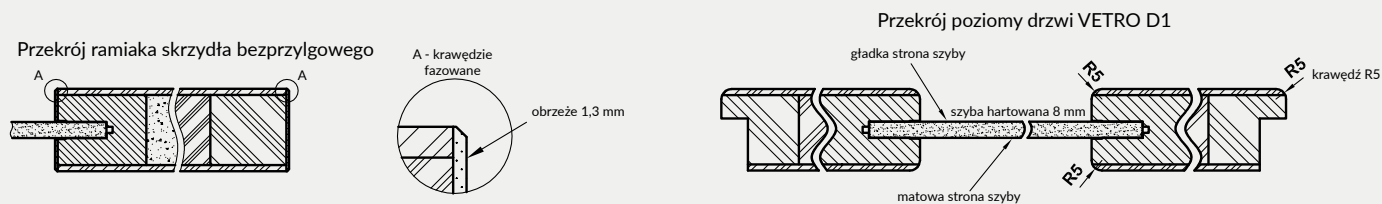

UWAGA: W kolorze biała mat skrzydła dostępne również w wersji bezprzylgowej rozwiernej.

Szyby z kolekcji VETRO posiadają awers i rewers (ważne w zestawieniu obok siebie drzwi otwieranych odwrotnie). Przekrój poziomy zamieszczony poniżej przedstawia ułożenie szyby w wersji awers. Przy wyborze wersji rewers szyba jest obrócona o 180° wokół pionowej osi.