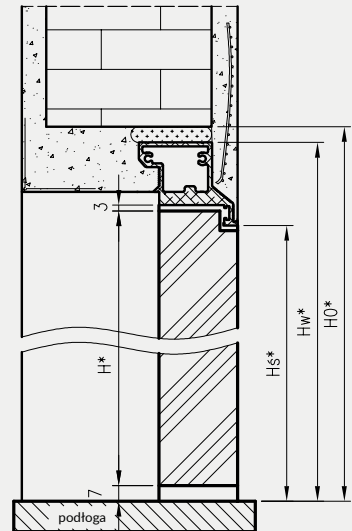

Przekrój pionowy dla drzwi Sara Eco 2 z odwróconą przylgą - otwierane do wewnątrz

Wymiary wysokości drzwi przylgowych