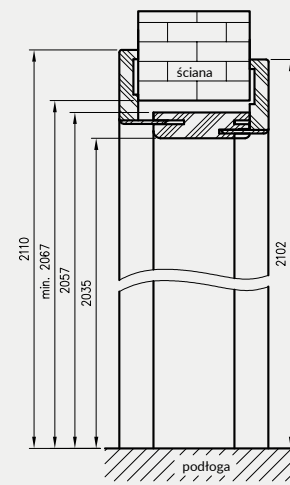

Przekrój pionowy tunelu regulowanego z ką. T63

wymagana wysokość otworu w murze 2067 mm

UWAGA: Dla zapewnienia wysokiej jakości tuneli malowanych, przed lakierowaniem są one oklejone specjalnym materiałem stanowiącym jednolity podkład.

Tunel regulowany pojedynczy

symbol	60	70	80	90	100
A	602	702	802	902	1002
C	646	746	846	946	1046
D	664	764	864	964	1064
E*	752	852	952	1052	1152
E**	786	886	986	1086	1186
F*	736	836	936	1036	1136
F**	770	870	970	1070	1170

D - wymagana szerokość otworu w murze
* dotyczy Tunelu Regulowanego z ką. T63
** dotyczy Tunelu Regulowanego z ką. T80

OPCJE ZA DOPŁATĄ

tunel do drzwi podwójnych: +30%