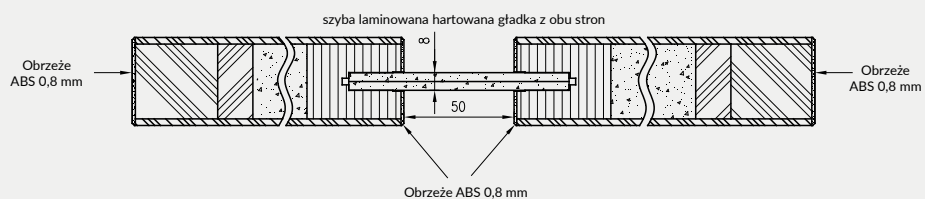

Vetro E - dąb halifax naturalny

Laminaty
EGGER 3 mm
grupa 1

Laminaty
CLEAF 4 mm
grupa 2

Przekrój poziomy drzwi przylgowych VETRO E

Przekrój poziomy drzwi bezprzylgowych VETRO E

Cena skrzydła nie obejmuje ceny ościeżnicy i klamki

MODEL	grupa 1	grupa 2
VETRO E	1192 zł 1466,16 zł	1491 zł 1833,93 zł

W STANDARDZIE

- » płaszczyna skrzydła oklejona płytą laminowaną, synchroniczną o grubości 3 mm lub 4 mm
- » wzmocniona rama z płyty MDF
- » wypełnienie płyta wiórowa otworowa
- » szyba laminowana hartowana DECORMAT gr. 8 mm o stałej szerokości (niezależnie od szerokości skrzydła) lub szyba laminowana hartowana czarna (nieprzezierna) 8 mm o stałej szerokości (niezależnie od szerokości skrzydła)