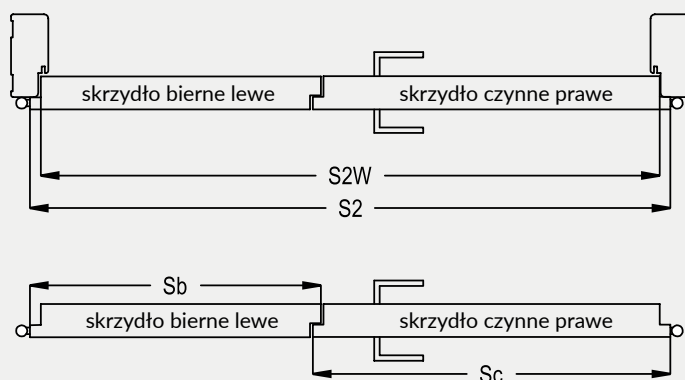

Wyłącznie ościeżnice naszej produkcji pasują do drzwi dwuskrzydłowych, dlatego zalecamy dokonywanie zakupu drzwi w kompletach. Komplet DRE obejmuje 2 skrzydła drzwiowe oraz ościeżnicę.

$$\boxed{\text{cena drzwi dwuskrzydłowych}} = \boxed{\text{cena skrzydła} \times 2} + \boxed{\text{cena ościeżnicy}}$$

Symbol wymiaru	wymiary w [mm]		
	S2	S2W	kombinacja* Sc+Sb
„100d”	1078	1052	644+444
„110d”	1178	1152	744+444
”120”	1278	1252	844+444; 644+644
”130”	1378	1352	944+444; 744+644; 644+744
”140”	1478	1452	1044+444; 844+644; 744+744; 644+844
”150”	1578	1552	944+644; 844+744; 744+844; 644+944
”160”	1678	1652	1044+644; 944+744; 844+844; 744+944; 644+1044
”170”	1778	1752	1044+744; 944+844; 844+944; 744+1044
”180”	1878	1852	1044+844; 944+944; 844+1044
”190”	1978	1952	1044+944; 944+1044
”200”	2078	2052	1044+1044

kombinacja* - możliwe zestawienia szerokości skrzydeł czynnych (Sc) i biernych (Sb)