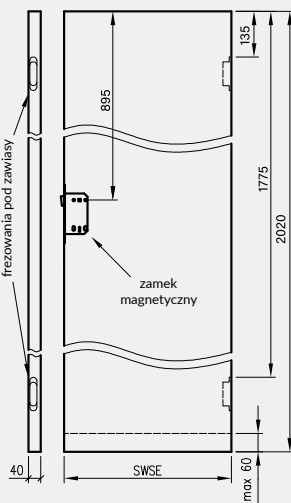

INFORMACJE TECHNICZNE

WYMIARY SKRZYDEŁ I ROZMIESZCZENIE ZAWIASÓW

* jeżeli występuje 3 zawias

- kaset ościeżnicowych PA
- systemów SPAZIO CD
- systemów naściennych

* jeśli występuje

Uwaga: zamki magnetyczne w dwóch wariantach rozstawu: 85mm na wkładkę patentową lub 90 mm na klucz zwykły oraz WC

** Olimp EI60 dwa warianty zawiasów (w zależności od szerokości drzwi)