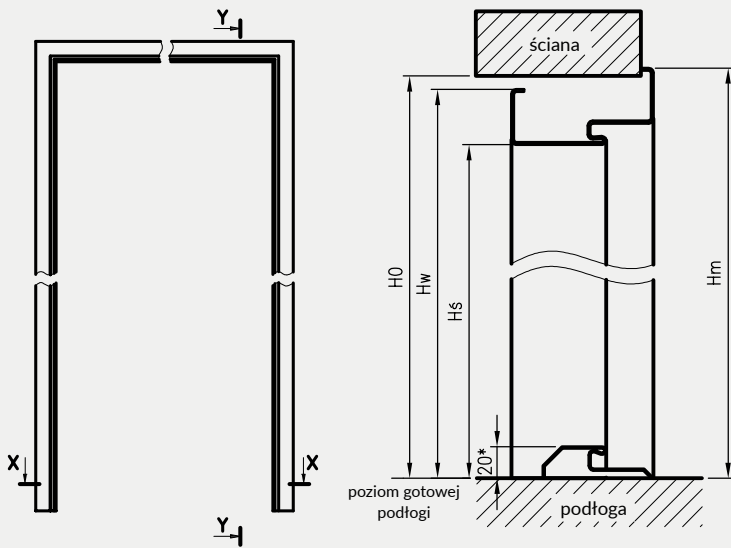

OŚCIEŻNICE STALOWE STAŁE

rodzaj ościeżnicy	H0	Hs	Hw	Hm	W	SZP
OSSB STAND	2084	2040,5	2075,5	2089	46	106
OSS STAND	2071	2027,5*	2062,5	2076	30	90
OSS ENTER						
OSS SOLID						
OSS SOLID RC2						
OSS SZKLANE	2077	2033,5	2068,5	2082	30	90
OSS ATHOS	2073	2029,5*	2064,5	2078	38	117
OSS FORCA						
OSS OLIMP EI30	2070	2025,5	2060,5	2074		

H0 - wysokość otworu montażowego

Hs - wysokość w świetle przejścia w ościeżnicy

* - przy zastosowaniu progu stalowego - faktyczna wysokość w świetle przejścia zmniejszy się o 20mm od podanej