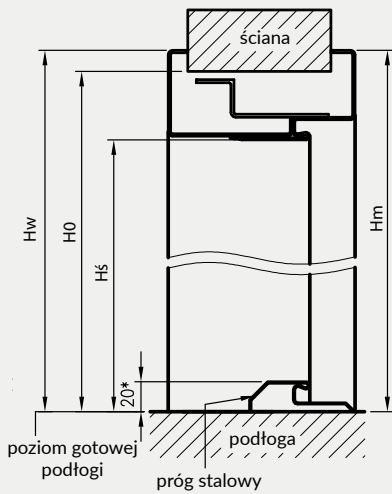

OŚCIEŻNICE STALOWE REGULOWANE PRZYLGOWE

Ościeżnice Stalowe Regulowane przylgowe - wymiary

* - przy zastosowaniu progu stalowego - faktyczna wysokość w świetle przejścia zmniejszy się o 20mm od podanej

D - szerokość otworu w murze