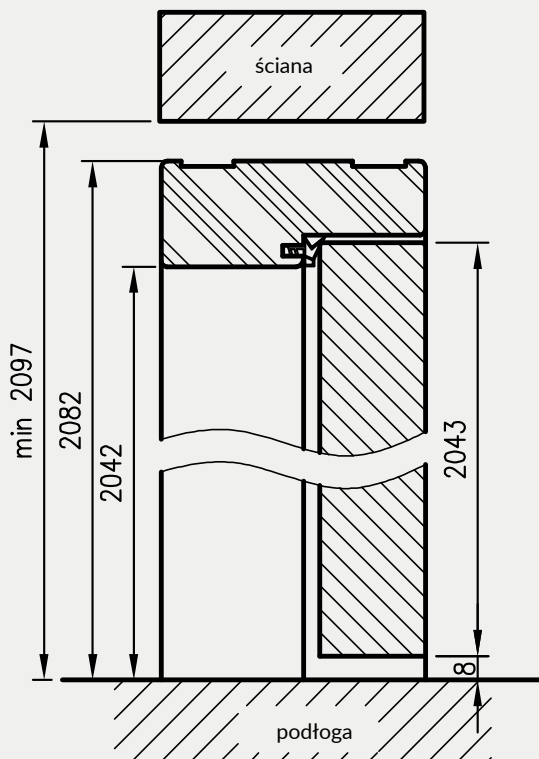

Przekrój pionowy OPB