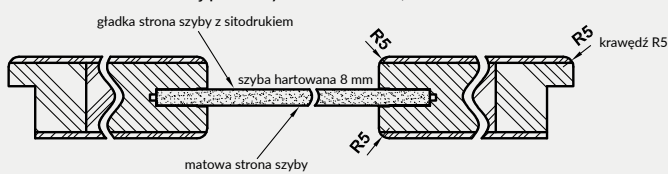

Przekrój poziomy drzwi A1-A4, A12-A15