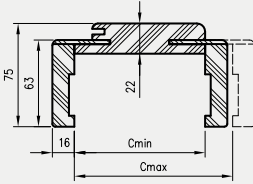

OŚCIEŻNICE REGULOWANE

PRZYLGOWE Z KĄTOWNIKIEM T80 LUB T63

Przekrój OR/ORC z ką. T63