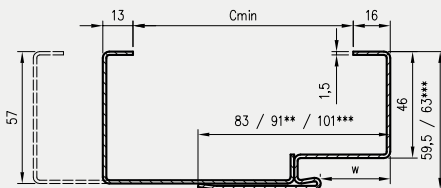

Profil ościeżnicy OSR z kątownikiem dymkającym T57

** 91 dla OSR ATHOS, OSR FORCA, OSR FORCA B i OSR OLIMP EI 30

*** dotyczy OSR Olimp EI 60

OSR OLIMP EI30 dla drzwi jednoskrzydłowych

symbol szer.	A	D	E	F
"80"	802	892	921	921
"90"	902	992	1021	1021
"90E"	917	1007	1036	1036
"100"	1002	1092	1121	1121
"110"	1102	1192	1221	1221

OSR OLIMP EI60 dla drzwi jednoskrzydłowych

symbol szer.	A	D	E	F
"80"	797	894	923	916
"90"	897	994	1023	1016
"90E"	926	1023	1052	1045
"100"	997	1094	1123	1116
"110"	1097	1194	1223	1216

Wymiary szerokości OSR

symbol szer.	A	D	E	OSR STAND	OSR SZKLANE	OSR ENTER	OSR SOLID	OSR SOLID RC2	OSR ATHOS	OSR FORCA
"60"	600	690	719	•	•					
"70"	700	790	819	•	•	•				
"80"	800	890	919	•	•	•	•	•	•	•
"90"	900	990	1019	•	•	•	•	•	•	•
"90E" ****	904	994	1023	•		•	•	•		
"90E" ****	915	1005	1034						•	•
"100"	1000	1090	1119	•	•	•	•	•	•	•
"110"	1100	1190	1219	•	•				•	•

**** - wymiar inwestycyjny "90E" odmienny dla drzwi technicznych i pozostałych

Wymiary OSR STAND dla drzwi dwuskrzydłowych

symbol szer.	A	D	E	F
"100d"	1032	1122	1151	1151
"110d"	1132	1222	1251	1251
"120"	1232	1322	1351	1351
"130"	1332	1422	1451	1451
"140"	1432	1522	1551	1551
"150"	1532	1622	1651	1651
"160"	1632	1722	1751	1751
"170"	1732	1822	1851	1851
"180"	1832	1922	1951	1951
"190"	1932	2022	2051	2051
"200"	2032	2122	2151	2151

rodzaj ościeżnicy	H0	Hś	Hw	Hm	W
OSR STAND					
OSR ENTER	2073	2027,5*	2088	2087	30
OSR SOLID					
OSR SOLID RC2					
OSR SZKLANE	2079	2033,5	2094	2093	30
OSR ATHOS	2073	2027,5*	2088	2087	38
OSR FORCA					
OSR OLIMP EI30	2073	2027,5	2088	2087	
OSR OLIMP EI60	2072	2023	2083,5	2086	48

H0 - wysokość otworu montażowego

Hś - wysokość w świetle przejścia w ościeżnicy

* - przy zastosowaniu progu stalowego - faktyczna wysokość w świetle przejścia zmniejszy się o 20mm od podanej

Wzmocnienie pod samozamykacz - dopłata

rodzaj ościeżnicy	netto	brutto
OSR STAND	34 zł	41,82 zł
OSR ENTER		
OSR SOLID		
OSR SOLID RC2		
OSR ATHOS	w standardzie / brak dopłaty	
OSR OLIMP EI 30		
OSR FORCA		
OSR OLIMP EI 60