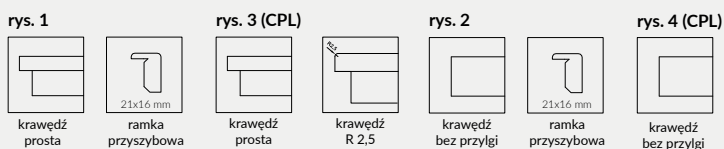

UWAGA: pakiet Silent dotyczy skrzydeł przylgowych i bezprzylgowych jednoskrzydłowych.

OPCJE ZA DOPLATĄ

- » pakiet Silent 37dB (uszczelka opadająca + wypełnienie akustyczne) - GALERIA ALU 10 - 60 369 zł | **453,87zł**
- » szyba dekoracyjna MAT DRE, DECORMAT BRĄZ, DECORMAT GRAFIT (dotyczy skrzydła)
 - GALERIA ALU 11, 13, 23 14 zł | **17,22 zł**
 - GALERIA ALU 21 28 zł | **34,44 zł**
 - GALERIA ALU 24, 25 57 zł | **70,11zł**
 - GALERIA ALU 12, 22 90 zł | **110,70 zł**
- » szyba mleczna VSG 22.1 zespolona bezpieczna
 - GALERIA ALU 11 41 zł | **50,43zł**
 - GALERIA ALU 13, 23 57 zł | **70,11zł**
 - GALERIA ALU 21 82 zł | **100,86 zł**
 - GALERIA ALU 24 57 zł | **70,11 zł**
 - GALERIA ALU 25 63 zł | **77,49 zł**
 - GALERIA ALU 12 145 zł | **178,35 zł**
 - GALERIA ALU 22 152 zł | **186,96 zł**
- » skrzydła bezprzylgowe rozwiernie
 - » skrzydła „90° i „100°
 - GALERIA ALU 11 76 zł | **93,48 zł**
 - GALERIA ALU 21 26 zł | **31,98 zł**
 - » podcięcie wentylacyjne
 - GALERIA ALU 11 28 zł | **34,44 zł**
 - GALERIA ALU 21 28 zł | **34,44 zł**
 - » skrót rekuperacyjny -15 mm
 - GALERIA ALU 11 27 zł | **33,21 zł**
 - GALERIA ALU 21 112 zł | **137,76 zł**
 - » kratka wentylacyjna tworzywowa
 - GALERIA ALU 11 26 zł | **31,98 zł**
 - GALERIA ALU 21 26 zł | **31,98 zł**
 - » kratka wentylacyjna aluminiowa
 - GALERIA ALU 11 26 zł | **31,98 zł**
 - GALERIA ALU 21 26 zł | **31,98 zł**
 - » listwa przymykowa drzwi dwuskrzydłowych bezprzylgowych
 - GALERIA ALU 11 26 zł | **31,98 zł**
 - GALERIA ALU 21 26 zł | **31,98 zł**
 - » drzwi dwuskrzydłowe
 - GALERIA ALU 11 26 zł | **31,98 zł**
 - GALERIA ALU 21 26 zł | **31,98 zł**
- » **UWAGA:** trzeci zawias Estetic 80 do drzwi bezprzylgowych (dopłata doliczana jest do ceny ościeżnicy) 124 zł | **152,52 zł**