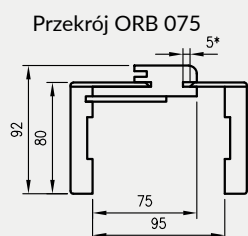

OŚCIEŻNICE REGULOWANE

BEZPRZYLGOWE Z KĄTOWNIKIEM T80 LUB T63