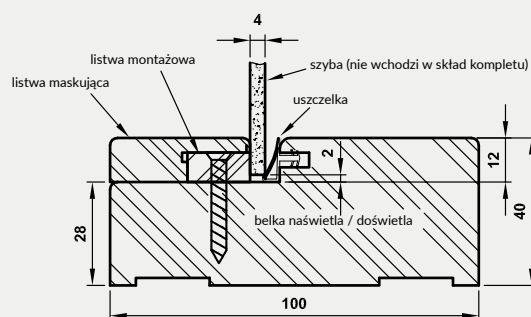

Rys. Przekrój naświetla / doświetla

Tabela wymiarów naświetli / doświetli

asortyment	wysokość całkowita	szerokość całkowita	długość obwodu
doświetle	2073 mm	Z	2*2073+2*Z
naświetle boczne	N	Z	2*N+2*Z
naświetle górne	N	B	2*N+2*B