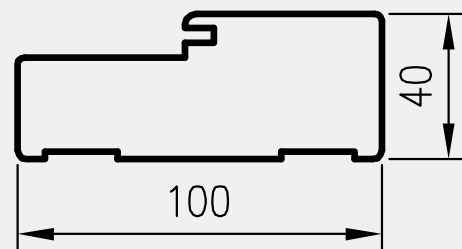

KONSTRUKCJA

Ościeżnica prosta bezprzylgowa wykonana jest z wysokogatunkowych płyt drewnopochodnych i oklejona jest ekologiczną, drewnopodobną folią dekoracyjną DRE-Cell, folią 3D, laminatem CPL 0,15 - 0,2 mm lub malowane.
Ościeżnica posiada stałą szerokość 100 mm.

ZASTOSOWANIE

Ościeżnica prosta bezprzylgowa ma zastosowanie do wszystkich kolekcji DRE w wersji bezprzylgowej rozwiernej.

ZAWARTOŚĆ KOMPLETU

Belka główna (element poziomy i dwa pionowe), uszczelka drzwiowa, zestaw zawiasów, komplet elementów przeznaczonych do zmontowania ościeżnicy wg dołączonej instrukcji. Ościeżnice pakowane są w opakowania kartonowe.

Profil OPB

wymagana wysokość otworu w murze 2097 mm

D - wymagana szerokość otworu w murze

do drzwi jednoskrzydłowych

	A	C	D
„60”	627	707	730
„70”	727	807	830
„80”	827	907	930
„90”	927	1007	1030
„100”	1027	1107	1130

do drzwi dwuskrzydłowych

	A	C	D
„120”	1274	1354	1380
„130”	1374	1454	1480
„140”	1474	1554	1580
„150”	1574	1654	1680
„160”	1674	1754	1780
„170”	1774	1854	1880
„180”	1874	1954	1980

CENYOŚCIEŻNICPROSTYCHBEZPRZYLGOWYCH

grupa dekorów	netto	brutto
3D 3D CELL CELL	630 zł	774,90 zł
GRUPA 1 CPL	720 zł	885,60 zł
GRUPA 2 CPL	792 zł	974,16 zł
MALOWANE MALOWANE	986 zł	1212,78 zł

Grupa 2 CPL - laminat CPL dąb halifax naturalny.

Ceny zawierają 2 zawiasy z płytkami mocującymi.

Cena ościeżnicy do drzwi dwuskrzydłowych: +50% (w przypadku użycia 3 zawiasów dopłata dodatkowa

» Dopłata za trzeci zawias Estetic 80

249 zł | 306,27 zł)

124 zł | 152,52 zł)