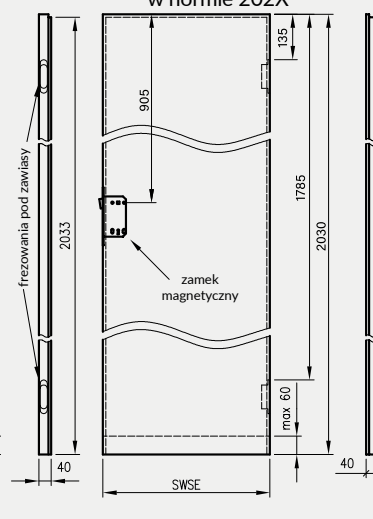

Skrzydła bezprzylgowe rozwiernie
Standard 10, Modern, Plus

Skrzydła Sara Eco 2 bezprzylgowe
w normie 202X

Skrzydła Sara Eco 2 z
odwróconą przylgą
w normie 202X