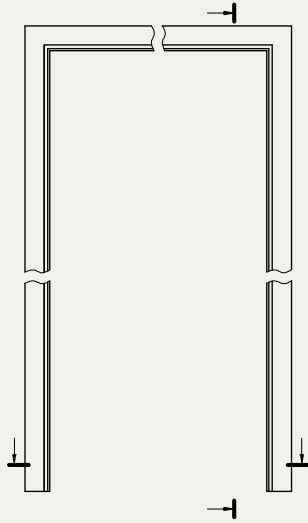

Przekrój poziomy OSRB

OŚCIEŻNICE STALOWE REGULOWANE

BEZPRZYLGOWE

Ościeżnice Stalowe Regulowane bezprzylgowe - wymiary

Przekrój pionowy OSRB