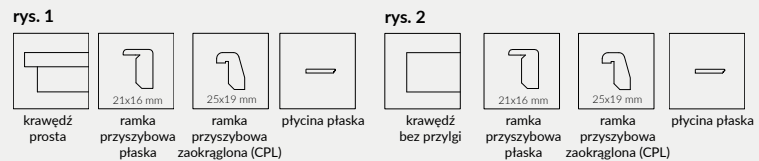

UWAGA: Zmienne wysokości występują w całej kolekcji PLUS. Skrzydła w zależności od wybranego wariantu posiadają wysokość 1983 mm, 2043 mm, 2110 mm lub 2240 mm - dedykowane są do ościeżnic przylgowych z trzema zawiasami, w odpowiednich wariantach wysokości.

OPCJE ZA DOPŁATĄ

- » szyba dekoracyjna MAT DRE, DECORMAT BRĄZ, DECORMAT GRAFIT (dotyczy skrzydła)
  - PLUS 20 28 zł | 34,44 zł
  - PLUS 40, 50, 60, 70, 80 57 zł | 70,11 zł
  - PLUS 30 90 zł | 110,70 zł
- » szyba mleczna VSG 22.1 zespolona bezpieczna str. 81
- » wypełnienie:
  - płyta wiórowa otworowa (1983 i 2043) 115 zł | 141,45 zł
  - płyta wiórowa otworowa (2110 i 2240) 149 zł | 183,27 zł
- » skrzydła „90” i „100” (1983 i 2043) 26 zł | 31,98 zł
- » skrzydła „90” i „100” (2110 i 2240) 50 zł | 61,50 zł
- » skrzydła bezprzylgowe rozwierne 76 zł | 93,48 zł
- » podcięcie wentylacyjne 28 zł | 34,44 zł
- » kratka wentylacyjna tworzywowa 27 zł | 33,21 zł
- » kratka wentylacyjna aluminiowa 112 zł | 137,76 zł
- » listwa przymykowa drzwi dwuskrzydłowych bezprzylgowych 26 zł | 31,98 zł
- » drzwi dwuskrzydłowe cena skrzydła x 2
- » **UWAGA:** trzeci zawias Estetic 80 do drzwi bezprzylgowych (dopłata doliczana jest do ceny ościeżnicy) 124 zł | 152,52 zł

UWAGA: kolekcja PLUS 10-80 oklejona laminatem CPL w standardowej wysokości dostępna jest w wersji przesuwnej.

198 PLUS 30

standardowa wysokość

211 PLUS 30

224 PLUS 30