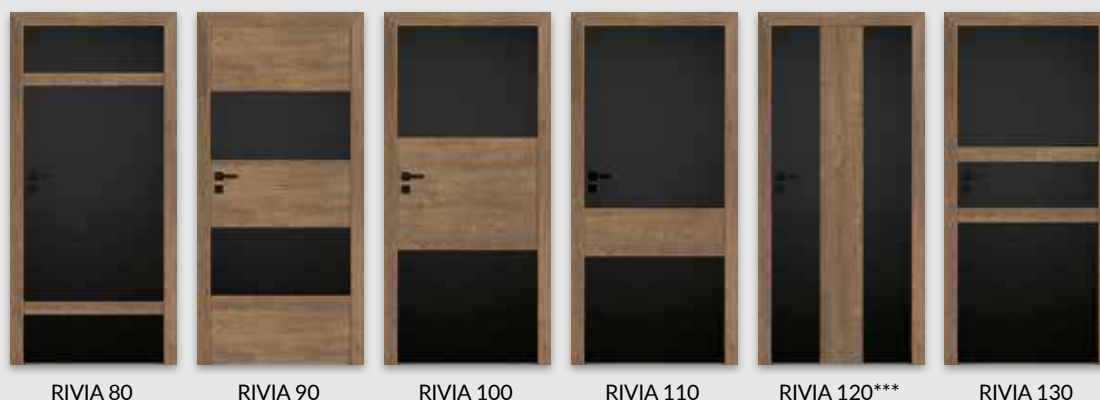

SKRZYDŁO PRZESUWNE

- » krawędź bez przylgi, ramka przyszybowa jednolita płaska **rys. 2**
- » gniazdo pod zamek hakowy i/lub uchwyty

UWAGA: Skrzydło wykonane w dekorze biała mat lub czarny ST z możliwością wyboru dekoru pasa środkowego. Krawędź skrzydła w kolorze pasa środkowego. RIVIA 40 - BULAJ oklejony folią PVC w kolorze białym lub czarnym, RIVIA 50 - BULAJ oklejony folią srebrną. Konfigurator domyślnie wybiera dekor ościeżnicy w kolorze pasa środkowego skrzydła.

*** W modelu RIVIA 70 i 120 wstawka w wybranym kolorze ma ustojenie pionowe z wyjątkiem koloru dąb toffi. W pozostałych modelach wstawki mają ustojenie poziome.

OPCJE ZA DOPŁATĄ

- » szyba dekoracyjna MAT DRE, DECORMAT BRĄZ, DECORMAT GRAFIT (dotyczy skrzydła)
  - RIVIA 20, 30 14 zł | 17,22zł
  - RIVIA 40, 50 28 zł | 34,44 zł
- » szyba mleczna VSG 22.1 zespolona bezpieczna
  - RIVIA 20, 30 22 zł | 27,06 zł
  - RIVIA 40, 50 41 zł | 50,43 zł
- » skrzydła bezprzylgowe rozwiernie
  - » szerokość skrzydła „90” i „100” 26 zł | 31,98 zł
  - » podcięcie wentylacyjne 28 zł | 34,44 zł
  - » skrót rekuperacyjny -15 mm 28 zł | 34,44 zł
  - » kratka wentylacyjna tworzywowa 27 zł | 33,21 zł
  - » kratka wentylacyjna aluminiowa 112 zł | 137,76 zł
- » **UWAGA:** trzeci zawias Estetic 80 do drzwi bezprzylgowych (dopłata doliczana jest do ceny ościeżnicy) 124 zł | 152,52 zł