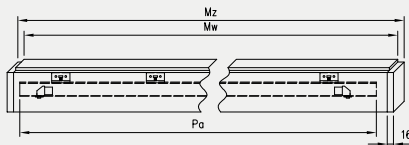

maskownica z prowadnicą

Maskownicę i prowadnicę do systemów podwójnych uzyskuje się poprzez połączenie dwóch elementów z systemu pojedynczego.

System przesuwny pojedynczy

Wymiar drzwi [mm]	Maskownica		Prowadnica
	Mz	Mw	Pa
644, 744	1620	1588	1500
844	1920	1888	1800
944	2120	2088	2000
1044	2160	2128	2000

System przesuwny podwójny

Wymiar drzwi [mm]	Maskownica		Prowadnica
	Mz	Mw	Pa
2 x 644	2 x 1519	2 x 1503	2 x 1500
2 x 744	2 x 1519	2 x 1503	2 x 1500
2 x 844	2 x 1819	2 x 1803	2 x 1800
2 x 944	2 x 2019	2 x 2003	2 x 2000
2 x 1044	2 x 2063	2 x 2047	2 x 2000