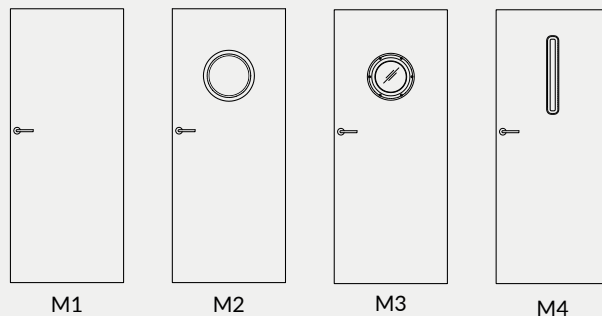

Opcje modelowe do wyboru z możliwością zastosowania wzorów grafik W1 - W4:

M1 - pełne skrzydło, brak szklenia

M2 - bulaj MDF w folii czarna mat

M3 - bulaj metalowy w kolorze czarnym lub stalowym (szyba matowa lub przezroczysta)

M4 - ramka MDF w folii czarna mat

Cena skrzydła nie obejmuje ceny ościeżnicy i klamki

WZÓR	M1	M2, M4	M3
WOOD	963 zł | 1184,49 zł	1180 zł | 1451,40 zł	1520 zł | 1869,60 zł