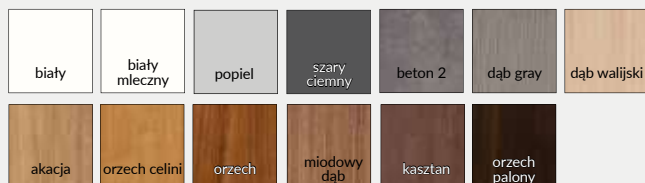

CENA SKRZYDŁA

MODEL	Laminat CPL 0,15-0,20 mm	Laminat CPL 0,7 mm
ATHOS 10	1245 zł netto | 1531,35 zł brutto	1445 zł netto | 1777,35 zł brutto

Szerokość skrzydeł: jednoskrzydłowe „80”-„110”.
Informacje techniczne: akcesoria: str. 166-167, skrzydła drzwiowe: str. 178-186.