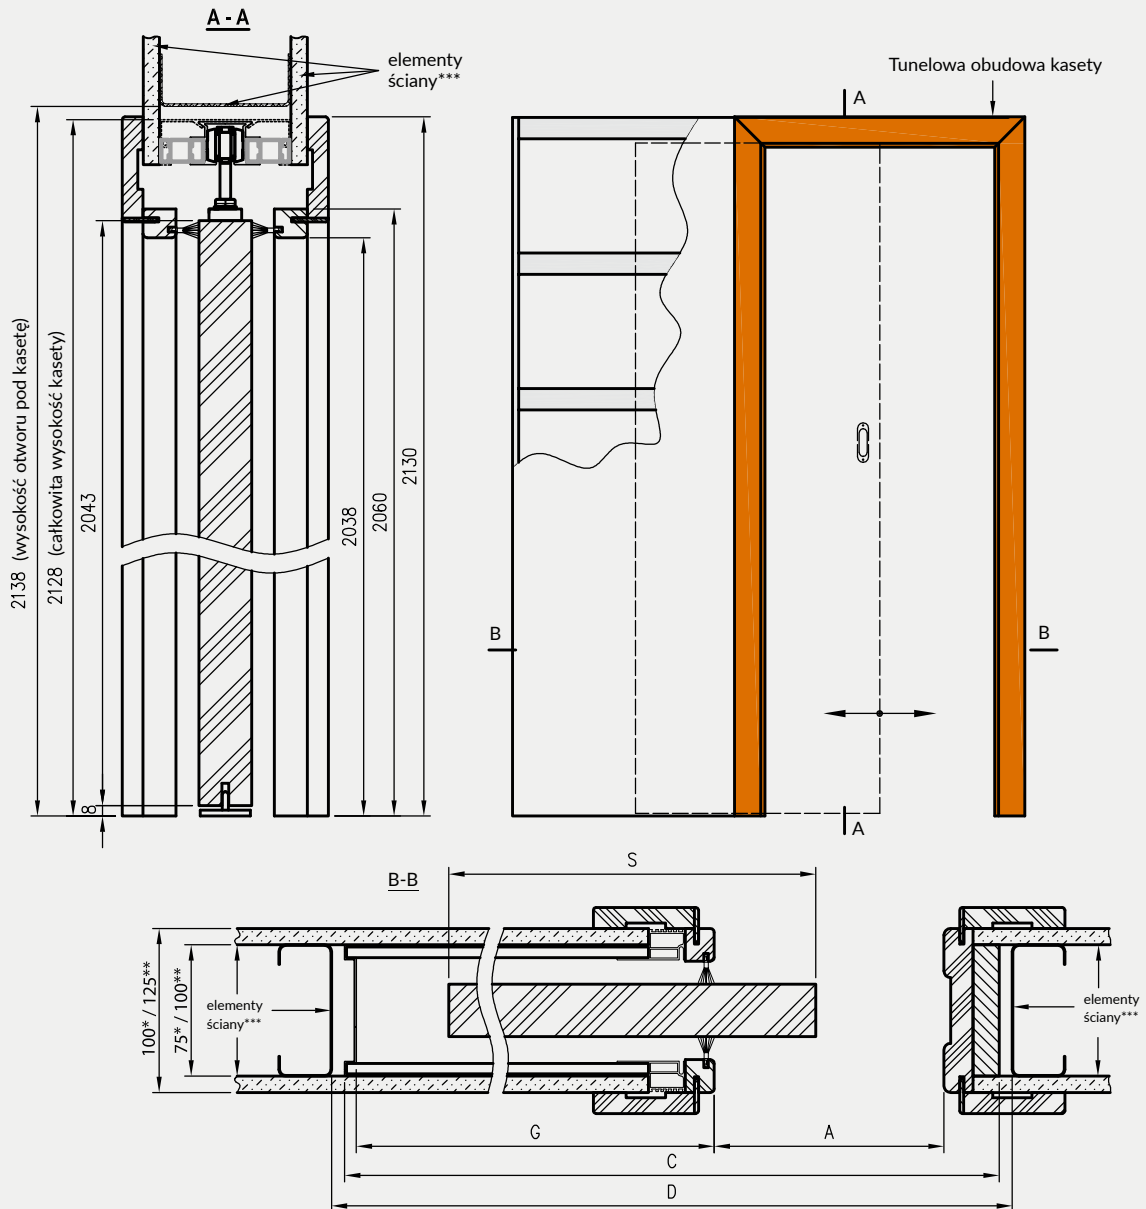

Dodatkowo do kaset PA 100 mm nie można zastosować skrzydeł z zamkami oraz skrzydeł płytowych z przeszkleniami lub płycinami

W SKŁAD ZESTAWU WCHODZI:

- » elementy kasety wykonane z elementów aluminiowych oraz akcesoria pozwalające na jej zmontowanie
- » elementy pozwalające na dekoracyjną zabudowę powstałego ościeża – tzw. Tunelowa Obudowa Kasety z kątownikami szerokości 80 mm