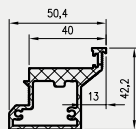

Profil DRE do drzwi z odwróconą przylgą otwieranych do wewnątrz