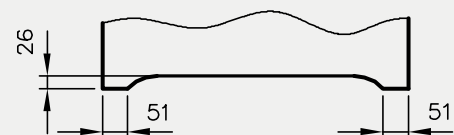

UWAGI DOTYCZĄCE ZAWIASÓW

Ościeżnice do skrzydeł szklanych rozwiernych powinny posiadać 2 zawiasy czopowe $\varnothing$ 15 mm.

Zapewnienie powierzchni wentylacyjnej w drzwiach szklanych rozwiernych

Symbol wym. drzwi	drzwi rozwiernie z podcięciem wentylacyjnym	
	powierzchnia wentylacyjna podcienia i prześwitu 8 mm [m²]	wymagany prześwit dla spełnienia wymogu wentylacyjności [w mm]
„90”	0,027	2
„80”	0,024	5,5
„70”	0,021	10*
„60”	0,017	16*

* - drzwi „60” i „70” nie spełniają wymogów wentylacyjności.

Podcienia wentylacyjne (tylko drzwi rozwiernie)