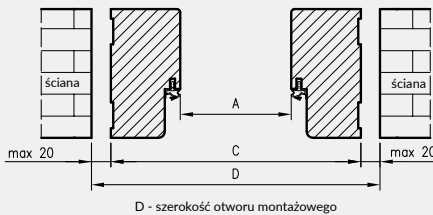

Przekrój ościeżnicy drewnianej do drzwi OLIMP EI30

Przekrój ościeżnicy drewnianej do drzwi OLIMP EI60

Przekrój pionowy drzwi p.poż.

Przekrój poziomy ościeżnicy w murze

* wymiary OD OLIMP EI 30

** wymiary OD OLIMP EI 60