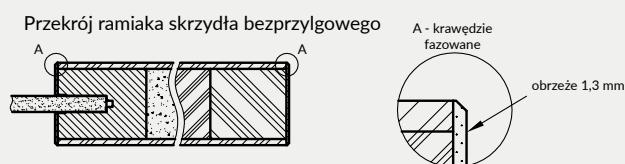

UWAGA: W kolorze biała mat skrzydła dostępne również w wersji bezprzylgowej rozwiernej.

Szyby z kolekcji VETRO posiadają awers i rewers (ważne w zestawieniu obok siebie drzwi otwieranych odwrotnie). Przekroje poziome zamieszczone obok przedstawiają ułożenie szyby w wersji awers. Przy wyborze wersji rewers szyba jest obrócona o 180° wokół pionowej osi.