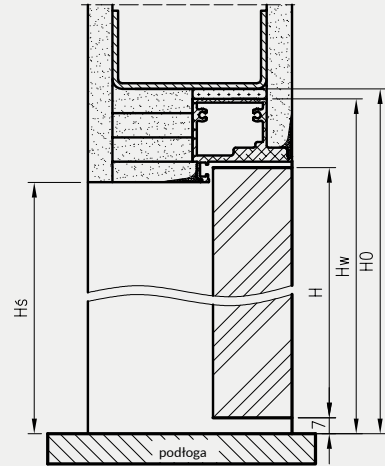

Przekrój pionowy dla drzwi Sara Eco 2 bezprzylgowe - otwierane na zewnątrz

	S	A	C	D
"60"	620	605	690	700
"70"	720	705	790	800
"80"	820	805	890	900
"90"	920	905	990	1000
"100"	1020	1005	1090	1100

norma	H	Hs	Hw	H0
202X	2020	2020	2062	2070
220X	2200	2200	2242	2250
240X	2400	2400	2442	2450