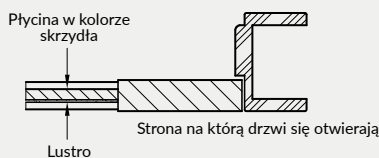

UWAGA: Opcja dostępna wyłącznie dla dekorów folii matowych

OPCJE ZA DOPŁATĄ

- » tuleje wentylacyjne tworzywowe 1 szt. 6 zł | 7,38 zł
 - » skrzydła bezprzylgowe rozwierne 76 zł | 93,48 zł
 - » skrzydła „90” i „100” 26 zł | 31,98 zł
 - » podcięcie wentylacyjne 28 zł | 34,44 zł
 - » skrót rekuperacyjny -15 mm 28 zł | 34,44 zł
 - » skrzydła z odwróconą przylgą 276 zł | 339,48 zł
 - » listwa przymykowa drzwi dwuskrzydłowych bezprzylgowych 26 zł | 31,98 zł
 - » drzwi dwuskrzydłowe cena skrzydła x2
- UWAGA:** trzeci zawias Estetic 80 do drzwi bezprzylgowych (dopłata doliczana jest do ceny ościeżnicy) 124 zł | 152,52 zł
- UWAGA:** Do skrzydeł przylgowych ESTRA należy stosować ościeżnice z 3 zawiasami.

* Uwaga: ze stanów magazynowych dostępne są wybrane konfiguracje modelu ESTRA 5 przylgowe w kolorze biała mat.

rys. 1

krawędź prosta

rys. 2

krawędź bez przyłgi

rys. 3

krawędź z odwróconą przylgą

Drzwi Estra 10 w wariantcie „Awers”