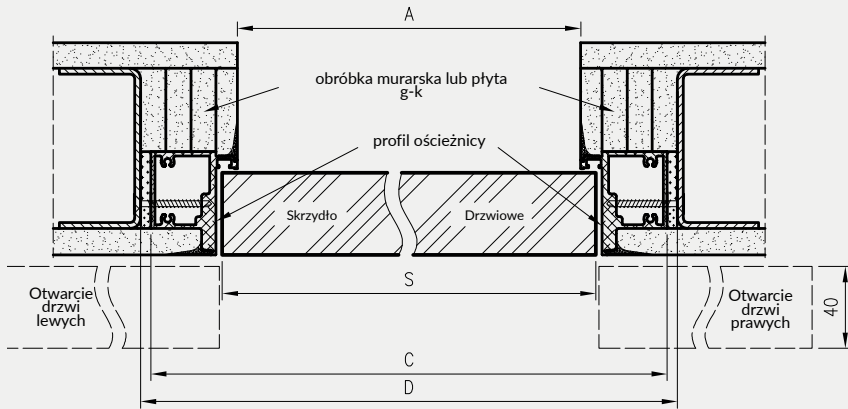

Wymiary szerokości drzwi Sara Eco 2

Wymiary wysokości drzwi przylgowych

BEZPRZYLGOWE - OTWIERANE NA ZEWNĄTRZ OŚCIEŻNICA DRE

Przekrój poprzeczny dla drzwi Sara Eco2 bezprzylgowe - otwierane na zewnątrz