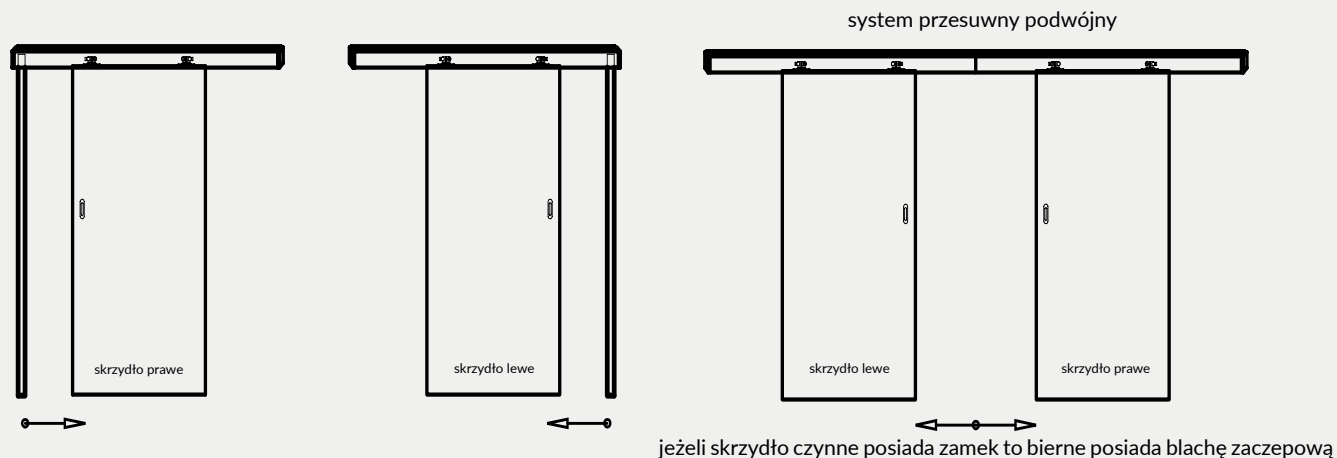

INFORMACJE TECHNICZNE

SKRZYDŁA BEZPRZYLGOWE-PRZESUWNE

Oferujemy skrzydła: prawe, lewe oraz centra (skrzydło bez zamka i uchwyty)

SKRZYDŁA BEZPRZYLGOWE POJEDYNCZE

Oferujemy skrzydła: prawe, lewe oraz centra