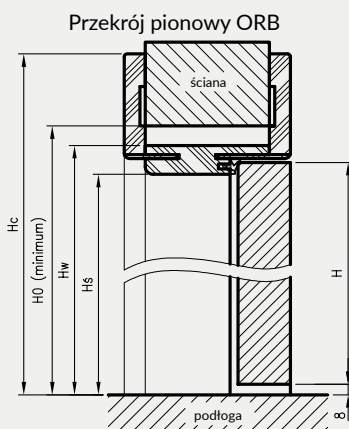

OŚCIEŻNICE REGULOWANE

BEZPRZYLGOWE O ZMIENNYCH WYSOKOŚCIACH Z KĄTOWNIKIEM T80

W związku z zainteresowaniem Klientów drzwiami bezprzylgowymi w wymiarach niestandardowych wprowadziliśmy do oferty kolekcje Modern, Plus oraz model skrzydła Standard 10 z ościeżnicą regulowaną bezprzylgową w 3 dodatkowych wariantach wysokości. Konstrukcja ościeżnicy jest taka sama jak ościeżnicy regulowanej bezprzylgowej (różnią się tylko wysokością).

ZASTOSOWANIE

Ościeżnica regulowana bezprzylgowa o zmiennych wysokościach może być zastosowana do skrzydeł bezprzylgowych Standard 10, Modern, Plus w trzech dodatkowych opcjach wysokości skrzydła: 1983 mm, 2110 mm i 2240 mm.

ZAWARTOŚĆ KOMPLETU

Belka główna (element poziomy i dwa pionowe wraz z elementami maskującymi), uszczelka drzwiowa, zestaw zawiasów, komplet elementów przeznaczonych do zmontowania ościeżnicy wg dołączonej instrukcji.

Ościeżnice pakowane są w opakowania kartonowe.

Wszystkie ościeżnice w 3 dodatkowych opcjach wysokości mogą być wyposażone w 2 lub 3 zawiasy.

H	Hś	Hw	HO	Hc
1983	1982	2004	2019	2074
2110	2109	2131	2146	2201
2240	2239	2261	2276	2331

HO - wymagana wysokość otworu w murze