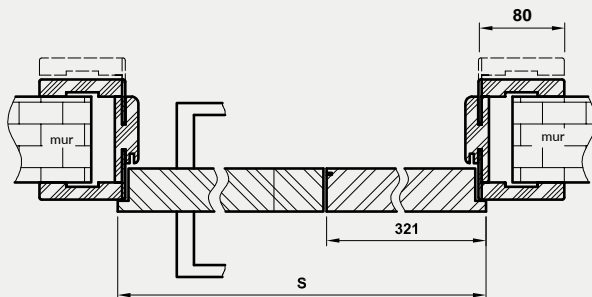

System drzwi składanych charakteryzuje się tym, że podczas otwierania drzwi, skrzydła składają się do pozycji równoległej względem siebie. System drzwi składanych obejmuje:

- » skrzydło składające się z dwóch części połączonych ze sobą za pomocą 3 zawiasów wpuszczanych (ceny skrzydeł w tabeli na poprzedniej stronie)
- » ościeżnicę regulowaną do drzwi składanych (ceny w tabeli na dole strony)

W STANDARDZIE

- » rama z drewna iglastego
- » wypełnienie „plaster miodu”
- » krawędź prosta **rys. 1**
- » zamek zasuwkowy na klucz zwykły, blokadę łazienkową, wkładkę patentową lub zamek oszczędnościowy
- » 3 zawiasy wpuszczane ISTAR między częściami skrzydła

OPCJE ZA DOPLATĄ

- » wypełnienie płyta wiórowa otworowa 115 zł | 141,45 zł
- » skrzydła „90” i „100” 26 zł | 31,98 zł

Przekrój poprzeczny drzwi składanych w pozycji zamkniętej (drzwi prawe, drzwi lewe to lustrzane odbicie)

Tab. Wymiary