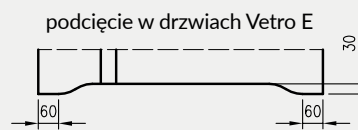

PODCIĘCIA WENTYLACYJNE