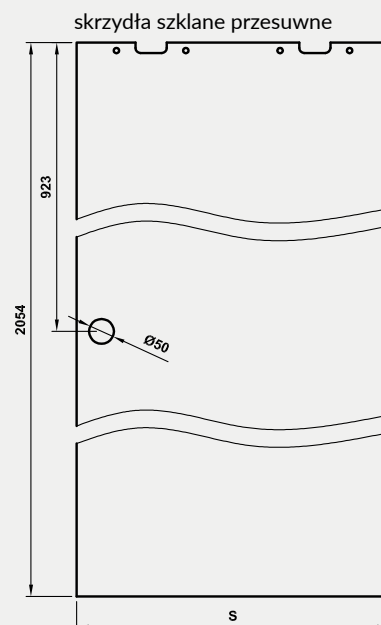

uchwyt muszkekowy
(stal nierdzewna)

UWAGA: Brak możliwości wykonania opcji wentylacyjnych.

Ceny skrzydeł szklanych GALLA na stronie 133

A - A przekrój pionowy systemu Spazio TP

A - A przekrój pionowy systemu Spazio TO