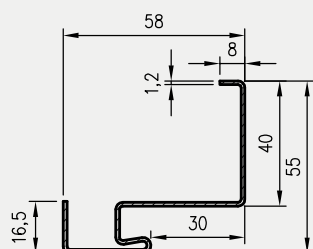

Profil ościenicy OSMK