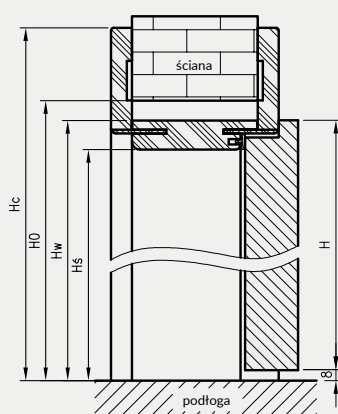

Przekrój pionowy OR