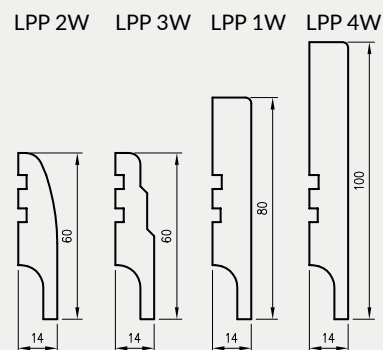

Listwa LPP4W długości 2,40 mb na płycie odpornej na wilgoć.

1. » kratka wentylacyjna tworzywowa   cena netto   cena brutto
   » kratka wentylacyjna aluminiowa   27 zł | 33,21 zł
   112 zł | 137,76 zł