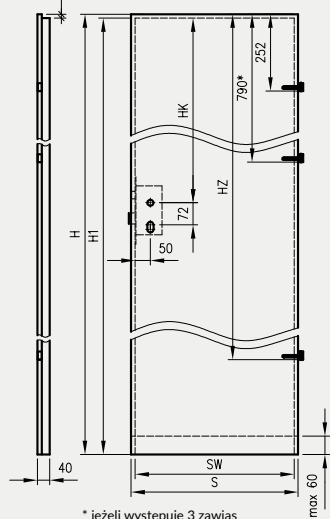

Skrzydła bezprzylgowe rozwiernie
Standard 10, Modern, Plus

Skrzydła przylgowe:
Standard 10, Modern, Plus