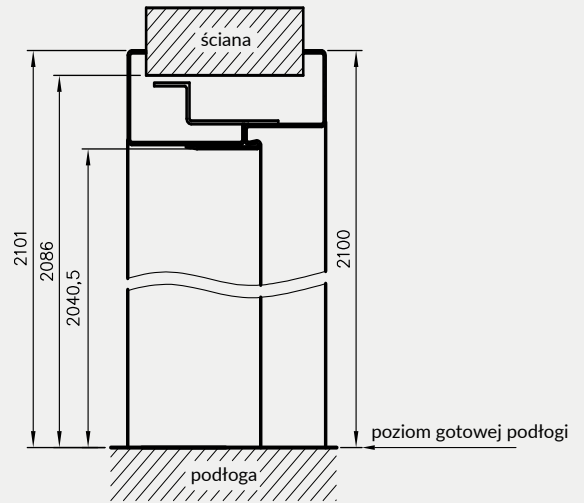

OŚCIEŻNICE STALOWE REGULOWANE

BEZPRZYLGOWE

Ościeżnice Stalowe Regulowane bezprzylgowe - wymiary

Przekrój pionowy OSRB

Y - Y

X - X

wymiary dla drzwi jednoskrzydłowych

symbol szer.	A	D	E
„60”	624	714	743
„70”	724	814	843
„80”	824	914	943
„90”	924	1014	1043
„100”	1024	1114	1143

D - szerokość otworu montażowego

wymiary dla drzwi dwuskrzydłowych

symbol szer.	A	D	E
„120”	1271	1361	1390
„130”	1371	1461	1490
„140”	1471	1561	1590
„150”	1571	1661	1690
„160”	1671	1761	1790
„170”	1771	1861	1890
„180”	1871	1961	1990

Profil ościeżnicy OSRB

Uwaga: Dopłata za wzmocnienie pod samozamykacz 34 zł | **41,82 zł**,

Ceny ościeżnic

		OSRB STAND jednoskrzydłowe***				OSRB STAND dwuskrzydłowe***	
grubość muru		szerokość 60-90		szerokość 100		szerokość 120 do 180	
Cmin	Cmax	netto	brutto	netto	brutto	netto	brutto
95	125	1158 zł	1424,34 zł	1261 zł	1551,03 zł	1632 zł	2007,36 zł
111	141	1203 zł	1479,69 zł	1303 zł	1602,69 zł	1677 zł	2062,71 zł
141	171	1244 zł	1530,12 zł	1347 zł	1656,81 zł	1718 zł	2113,14 zł
171	201	1329 zł	1634,67 zł	1432 zł	1761,36 zł	1803 zł	2217,69 zł
201	231	1373 zł	1688,79 zł	1473 zł	1811,79 zł	1847 zł	2271,81 zł
231	261	1414 zł	1739,22 zł	1517 zł	1865,91 zł	1888 zł	2322,24 zł
261	291	1457 zł	1792,11 zł	1559 zł	1917,57 zł	1931 zł	2375,13 zł
291	321	1501 zł	1846,23 zł	1603 zł	1971,69 zł	1975 zł	2429,25 zł

*** - ościeżnice OSRB STAND jednoskrzydłowe z 3 zawiasami dopłata 136 zł | **167,28 zł**, dla dwuskrzydłowych z 6 zawiasami dopłata 272 zł | **334,56 zł**