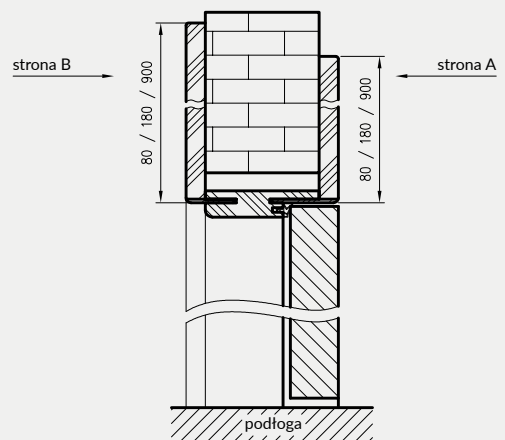

Dekor	biały	ecru	latte	popielaty

biały lakier akrylowy UV - RAL 9003
ecru - RAL 9001
latte - Flugger 4362, NCS S1505-Y50R
popielaty - RAL 7035

cena kompletu = cena dwóch belek pionowych + cena belki górnej z panelami kątowymi