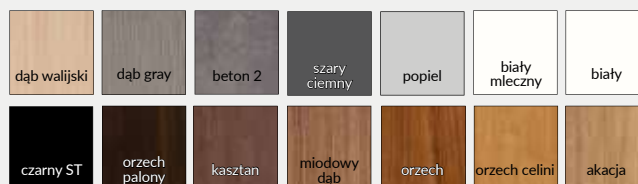

Laminat
CPL

CENA SKRZYDŁA

MODEL	Laminat CPL 0,15-0,20 mm	Laminat CPL 0,7 mm
FORCA B 10	1463 zł netto | 1799,49 zł brutto	1662 zł netto | 2044,26 zł brutto