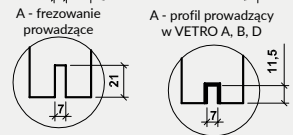

* jeśli występuje

Uwaga: zamki magnetyczne w dwóch wariantach rozstawu: 85mm na wkładkę patentową lub 90 mm na klucz zwykły oraz WC

Skrzydła Forca / Forca B

Skrzydła Athos / Olimp EI30

Skrzydła Olimp EI60**