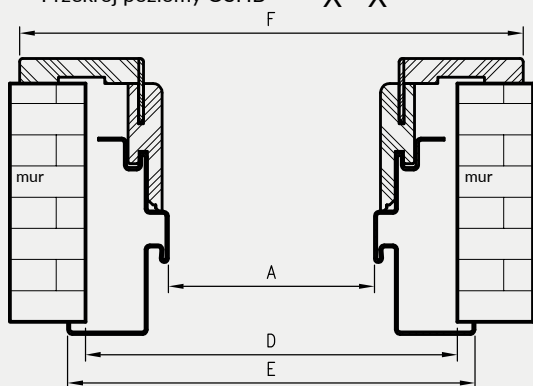

OŚCIEŻNICE STALOWE HYBRYDOWE

BEZPRZYLGOWE

Ościeżnice Stalowe Hybrydowe bezprzylgowe - wymiary

D - szerokość otworu montażowego

Ceny panelu regulowanego z kątownikiem maskującym

OSHB STAND		SP	grupa 1		grupa 2	
war. = Cmin	Cmax		netto	brutto	netto	brutto
153	173	82	279 zł	343,17 zł	307 zł	377,61 zł
173	193	102	294 zł	361,62 zł	324 zł	398,52 zł
193	213	122	310 zł	381,30 zł	341 zł	419,43 zł
213	233	142	323 zł	397,29 zł	356 zł	437,88 zł
233	253	162	338 zł	415,74 zł	371 zł	456,33 zł
253	273	182	354 zł	435,42 zł	390 zł	479,70 zł
273	293	202	367 zł	451,41 zł	403 zł	495,69 zł
293	313	222	382 zł	469,86 zł	421 zł	517,83 zł
313	333	242	394 zł	484,62 zł	434 zł	533,82 zł
333	353	262	412 zł	506,76 zł	454 zł	558,42 zł
353	373	282	423 zł	520,29 zł	466 zł	573,18 zł

Cena dla drzwi dwuskrzydłowych: +30%
Grupa 2 CPL - laminat CPL dąb halifax naturalny.

cenę części metalowej ościeżnicy

rodzaj ościeżnicy	cena netto	cena brutto	dopłata za wzmocnienie pod samozamykacz
OSHB STAND***			
szer. „60” - „100”	876 zł	1 077,48 zł	+34 zł netto
szer. „120” - „180”	1226 zł	1 507,98 zł	/ 41,82 zł brutto

*** - ościeżnice OSHB STAND jednoskrzydłowe z 3 zawiasami dopłata 136 zł | 167,28 zł, dla dwuskrzydłowych z 6 zawiasami dopłata 272 zł | 334,56 zł

Dla określonej grubości ściany należy wybrać właściwy wariant panelu regulowanego z kątownikiem maskującym (Cmin)

wymiary dla drzwi jednoskrzydłowych

symbol szer.	A	D	E	F
„60”	624	734	754	816
„70”	724	834	854	916
„80”	824	934	954	1016
„90”	924	1034	1054	1116
„100”	1024	1134	1154	1216

wymiary dla drzwi dwuskrzydłowych

symbol szer.	A	D	E	F
„120”	1271	1381	1401	1463
„130”	1371	1481	1501	1563
„140”	1471	1581	1601	1663
„150”	1571	1681	1701	1763
„160”	1671	1781	1801	1863
„170”	1771	1881	1901	1963
„180”	1871	1981	2001	2063