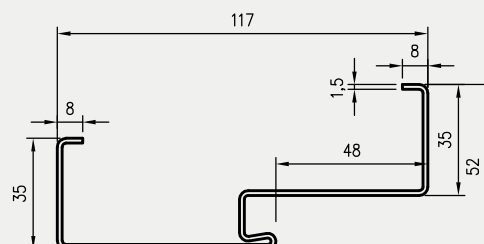

Profil ościeżnicy

CENY OŚCIEŻNIC OSS OLIMP EI60

szerokość drzwi		
„80” - „90”; „90E”	774 zł netto	952,02 zł brutto
„100” - „110”	1119 zł netto	1376,37 zł brutto
„160” - „180”	1331 zł netto	1637,13 zł brutto
„200”	1871 zł netto	2301,33 zł brutto
„210” - „220”	2207 zł netto	2714,61 zł brutto