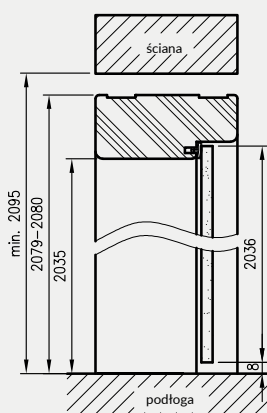

Przekrój pionowy OP do drzwi szklanych

wymagana wysokość otworu w murze 2089 mm (2095 mm dla drzwi szklanych)