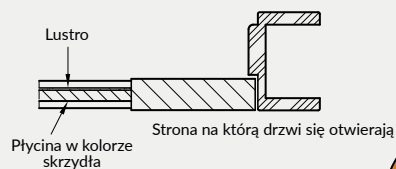

W STANDARDZIE

- » ramiaki z płyt drewnopochodnych
- » szyba MAT DRE gr. 4 mm
- » płyciny płaskie gr. 16 mm
- » modele Estra 7-9 posiadają ramkę i szpros w kolorze czarnym
- » model Estra 10 posiada lustro
- » modele Estra 12-14 posiadają szpros w kolorze skrzydła

OPCJE BEZ DOPŁATY

- » szyby DECORMAT BRĄZ, DECORMAT GRAFIT i szyba przezroczysta
- » otwory pod tuleje wentylacyjne

SKRZYDŁO PRZYLGOWE

- » krawędź prosta **rys. 1**
- » 3 zawiasy wkręcane koloru srebrnego
- » zamek zasuwkowy na klucz zwykły, blokadę łazienkową, wkładkę patentową lub zamek oszczędnościowy

SKRZYDŁO BEZPRZYLGOWE ROZWIERNE (dopłata 76 zł netto)

- » krawędź bez przyłgi **rys. 2**
- » gniazda pod 2 zawiasy wpuszczane Estetic 80 (zawiasy stanowią wyposażenie ościeżnicy)
- » zamek magnetyczny na klucz zwykły, blokadę łazienkową, wkładkę patentową lub zamek oszczędnościowy

SKRZYDŁO PRZESUWNE

- » krawędź bez przyłgi **rys. 2**
- » gniazdo pod zamek hakowy i/lub uchwyty

SKRZYDŁO Z ODWRÓCONĄ PRZYLGĄ (dopłata 276 zł netto)

- » skrzydło czynne rozwierne jednoskrzydłowe
- » krawędź prosta **rys. 3**
- » gniazda pod 2 zawiasy wpuszczane Estetic 1821 (zawiasy stanowią wyposażenie ościeżnicy)
- » zamek magnetyczny na klucz zwykły, blokadę łazienkową, wkładkę patentową lub zamek oszczędnościowy

UWAGA: Opcja dostępna wyłącznie dla dekorów folii matowych

OPCJE ZA DOPŁATĄ