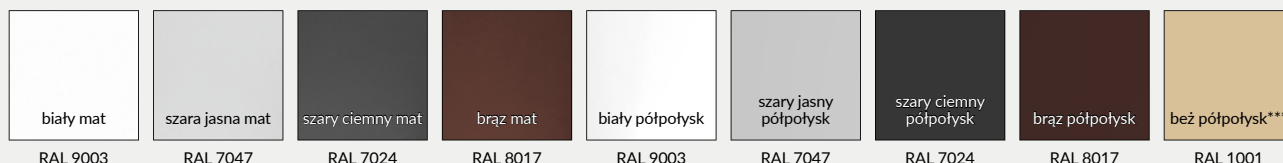

KOLORYSTYKA

Ościeżnice malowane są proszkowo w dwóch stopniach połysku: mat/drobna struktura lub półpołysk/gładka, dostępne w kolorach:

*** kolor beż dostępny tylko w półpołysku

OŚCIEŻNICE STALOWE REGULOWANE PRZYLGOWE