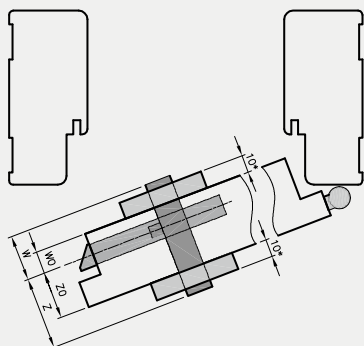

* Wkładki są obracalne – tzn. 25/40 = 40/25, 26G/36 = 36/26G

** Wymiar zalecany przy założeniu że szyld ma grubość 10 mm, a wkładka wystaje ponad szyld nie więcej niż 5 mm.

Rys. Dobór wymiaru wkładki bębnowej