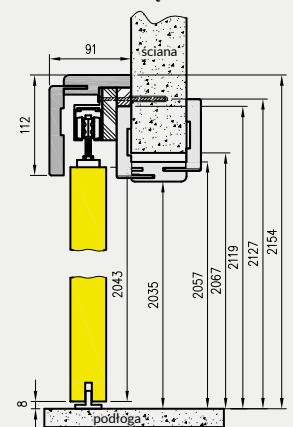

NT - przekrój pionowy na tunelu z kątem 80 mm

Wysokość skrzydła przesuwne - 2043 mm
całkowita wysokość systemów przesuwne - 2154 mm

System przesuwny pojedynczy

symbol	„60”	„70”	„80”	„90”	„100”
A	602	702	802	902	1002
C	646	746	846	946	1046
D	664	764	864	964	1064
E	752	852	952	1052	1152
E*	786	886	986	1086	1186
S	644	744	844	944	1044

System przesuwny podwójny

symbol	„120”	„140”	„160”	„180”	„200”
A	1200	1400	1600	1800	2000
C	1244	1444	1644	1844	2044
D	1264	1464	1664	1864	2064
E	1350	1550	1750	1950	2150
E*	1384	1584	1784	1984	2184
S**	644	744	844	944	1044