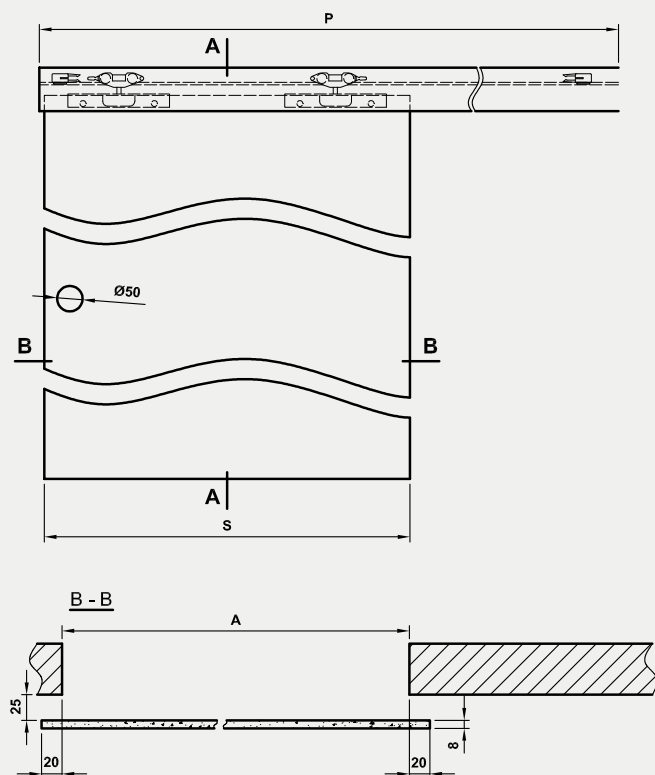

uchwyt muszkekowy
(stal nierdzewna)

UWAGA: Brak możliwości wykonania opcji wentylacyjnych.

Ceny skrzydeł szklanych GALLA na stronie 133

A - A przekrój pionowy systemu Spazio TP

A - A przekrój pionowy systemu Spazio TO