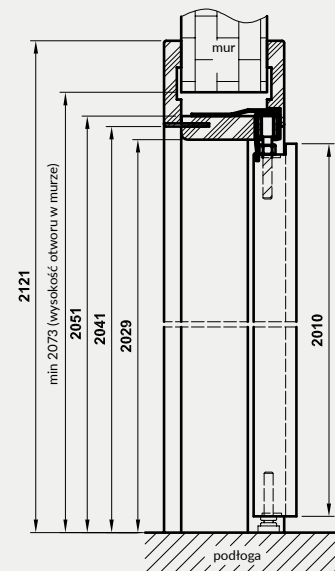

Przekrój pionowy