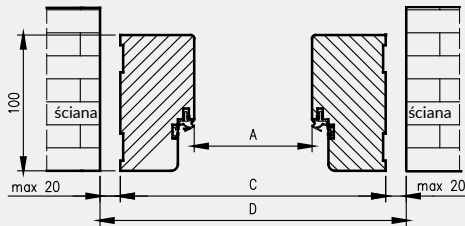

KONSTRUKCJA

Ościeżnica OD ATHOS wykonana jest z klejonego drewna sosnowego, od strony ekspozycyjnej pokryta laminatem CPL O, 15-0,2 mm. Belki ościeżnicy, o stałej szerokości 100mm, docięte są pod kątem 90°. W kanale, wyfrezowanym we wrębie belek, wklejona jest uszczelka pęczniająca o właściwościach przeciwpożarowych.

ZASTOSOWANIE

Ościeżnice OD ATHOS dedykowane są do drzwi Athos, wraz z którymi, zamontowane zgodnie z Krajową Oceną Techniczną nr 2018/0633 stanowią przegrodę o odporności ogniowej EI₁ 30. Ponadto, wyposażone w próg stały spełniają kryteria izolacyjności akustycznej zgodnie z klasą Rw = 37 dB, a w konfiguracji z uszczelką opadającą, bez progu stałego, Rw = 32 dB

ZAWARTOŚĆ KOMPLETU

» Belki główne (nadproże, stojak zaczepowy z zamontowanym zaczepem zamka głównego oraz stojak zawiasowy z otworowaniem pod jarzma i zawiasy trójdzielne oraz zamontowanymi gniazdami bolców antywyważeniowych), uszczelka przylgowa, trzy zawiasy (część środkowa zawiasu trójdzielnego)+ 3 jarzma zawiasowe, komplet elementów przeznaczonych do zmontowania ościeżnicy według dołączonej instrukcji.

Ościeżnice pakowane są w opakowania kartonowe.

Asortyment ościeżnic drewnianych:

- » OD ATHOS - do drzwi Athos z progiem stałym
- » OD ATHOS UO - do drzwi Athos z uszczelką opadającą

Wymiary OD do drzwi Athos