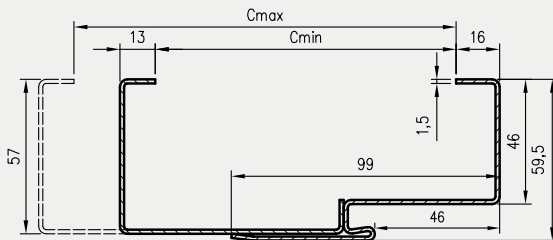

Profil ościeżnicy OSRB

Uwaga: Dopłata za wzmocnienie pod samozamykacz 34 zł | **41,82 zł**,

Ceny ościeżnic

		OSRB STAND jednoskrzydłowe***				OSRB STAND dwuskrzydłowe***	
grubość muru		szerokość 60-90		szerokość 100		szerokość 120 do 180	
Cmin	Cmax	netto	brutto	netto	brutto	netto	brutto
95	125	1158 zł	1424,34 zł	1261 zł	1551,03 zł	1632 zł	2007,36 zł
111	141	1203 zł	1479,69 zł	1303 zł	1602,69 zł	1677 zł	2062,71 zł
141	171	1244 zł	1530,12 zł	1347 zł	1656,81 zł	1718 zł	2113,14 zł
171	201	1329 zł	1634,67 zł	1432 zł	1761,36 zł	1803 zł	2217,69 zł
201	231	1373 zł	1688,79 zł	1473 zł	1811,79 zł	1847 zł	2271,81 zł
231	261	1414 zł	1739,22 zł	1517 zł	1865,91 zł	1888 zł	2322,24 zł
261	291	1457 zł	1792,11 zł	1559 zł	1917,57 zł	1931 zł	2375,13 zł
291	321	1501 zł	1846,23 zł	1603 zł	1971,69 zł	1975 zł	2429,25 zł

*** - ościeżnice OSRB STAND jednoskrzydłowe z 3 zawiasami dopłata 136 zł | **167,28 zł**, dla dwuskrzydłowych z 6 zawiasami dopłata 272 zł | **334,56 zł**