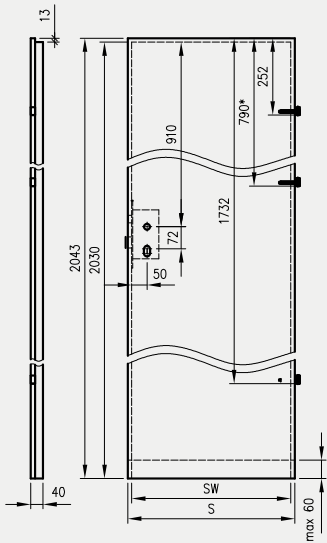

Skrzydła bezprzylgowe rozwiernie

INFORMACJE TECHNICZNE

WYMIARY SKRZYDEŁ I ROZMIESZCZENIE ZAWIASÓW

Skrzydła przylgowe