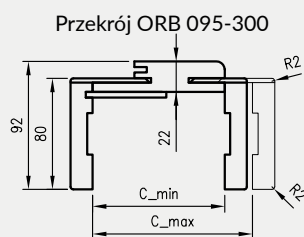

OŚCIEŻNICE REGULOWANE

BEZPRZYLGOWE Z KĄTOWNIKIEM T80 LUB T63