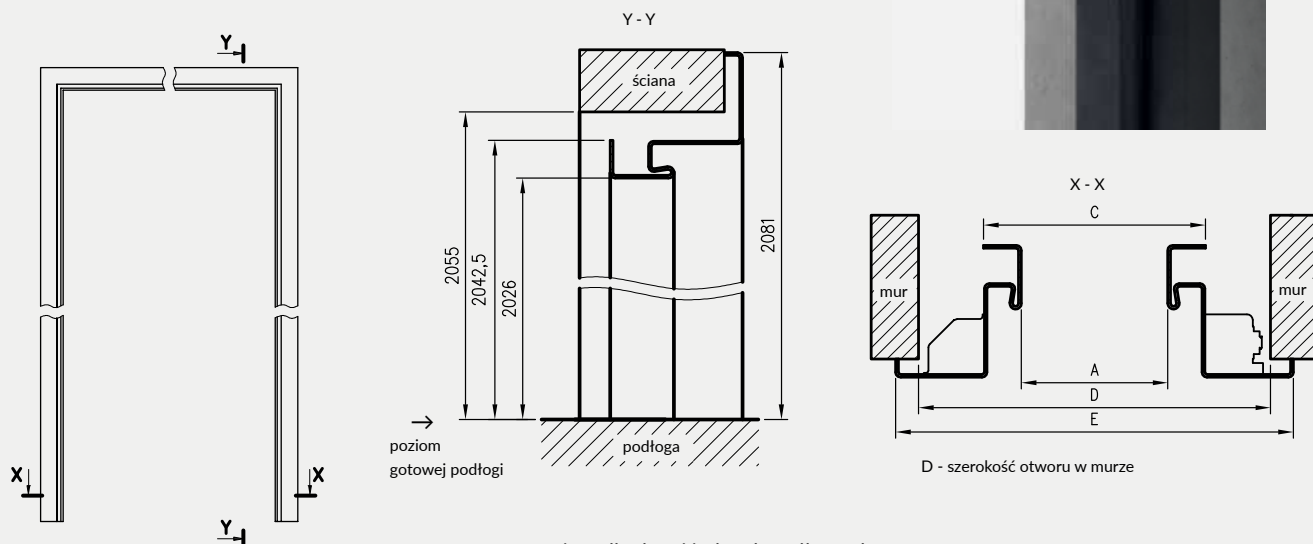

OŚCIEŻNICE STALOWE MAŁE KĄTOWE

KONSTRUKCJA:

Ościeżnice stalowe wykonane są z blachy stalowej niskowęglowej o grubości 1,2 mm, zabezpieczonej lakierową, organiczną powłoką ochronną. Ościeżnica składa się z dwóch stojaków: zaczepowego i zawiasowego oraz nadproża, połączonych ze sobą na stałe metodą spawania. Stojaki zawiasowe wyposażone są w gniazda zawiasowe (2-3 szt.), natomiast stojaki zaczepowe posiadają wycięcia pod język i zasuwki zamka dedykowanego skrzydła drzwiowego (zestaw zawiera uszczelkę przymykową).

ZASTOSOWANIE

OSMK_STAND – ościeżnica przeznaczona do drzwi wewnątrzlokalowych przylgowych

wymiary dla drzwi jednoskrzydłowych

symbol szer.	A	C	D	E
"60"	600	633	690	710
"70"	700	733	790	810
"80"	800	833	890	910
"90"	900	933	990	1010
"90E"	904	937	994	1014
"100"	1000	1033	1090	1110