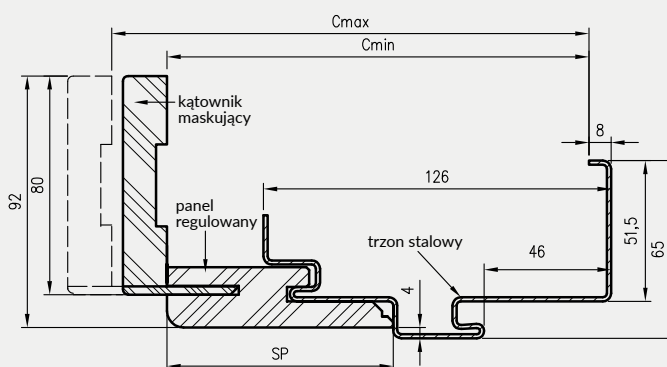

Profil ościeżnicy OSHB