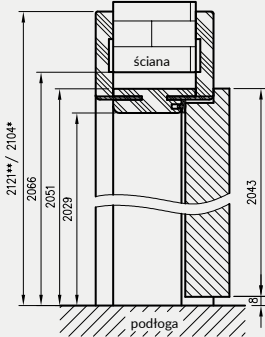

Przekrój pionowy drzwi przylgowych z OR