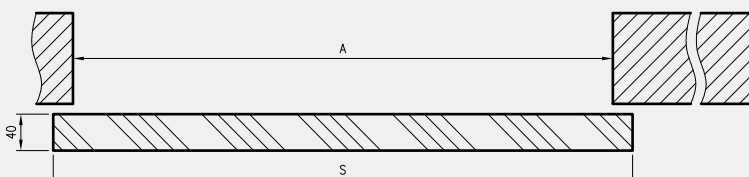

MODEL

System SPAZIO CD

cena

906 zł netto | 1114,38 zł brutto

Szerokość skrzydeł: jednoskrzydłowe „60”÷„100”.
Informacje techniczne: 178-186, akcesoria: str. 101.