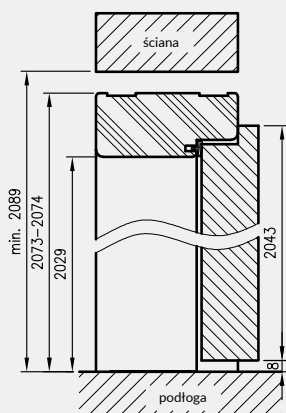

Przekrój pionowy OP do drzwi przylgowych