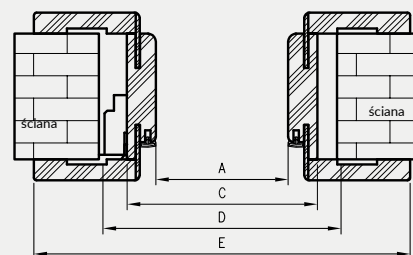

Przekrój poziomy OR