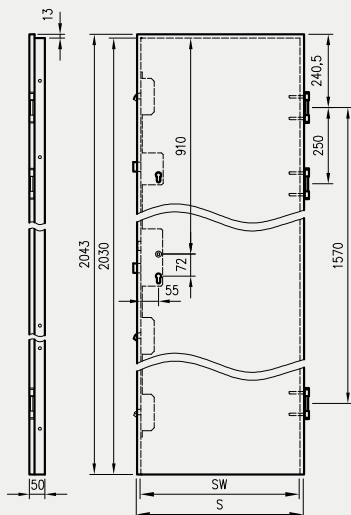

* jeśli występuje

Uwaga: zamki magnetyczne w dwóch wariantach rozstawu: 85mm na wkładkę patentową lub 90 mm na klucz zwykły oraz WC

Skrzydła Forca / Forca B

Skrzydła Athos / Olimp EI30

Skrzydła Olimp EI60**