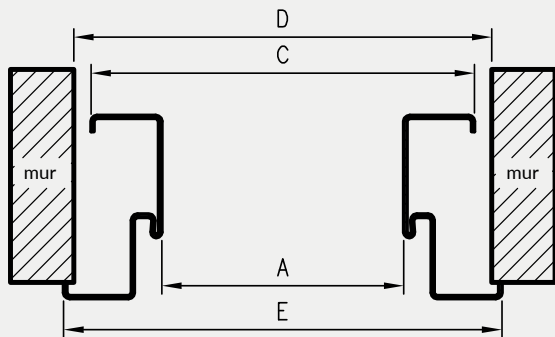

D - szerokość otworu montażowego

OSS OLIMP EI30 dla drzwi jednoskrzydłowych

symbol szer.	A	C	D	E
"80"	802	872	889	899
"90"	902	972	989	999
"90E"	917	987	1004	1014
"100"	1002	1072	1089	1099
"110"	1102	1172	1189	1199

OSS OLIMP EI30 dla drzwi dwuskrzydłowych

symbol szer.	A	C	D	E
"160"	1637	1707	1724	1734
"170"	1737	1807	1824	1834
"180"	1837	1907	1924	1934
"190"	1937	2007	2024	2034
"200"	2037	2107	2124	2134
"210"	2137	2207	2224	2234
"220"	2237	2307	2324	2334

Wymiary szerokości OSS

symbol szer.	A	C	D	E	OSS STAND	OSS SZKLANE	OSS ENTER	OSS SOLID	OSS SOLID RC2	OSS ATHOS	OSS FORCA
"60"	600	670	687	697	•	•					
"70"	700	770	787	797	•	•	•				
"80"	800	870	887	897	•	•	•	•	•	•	•
"90"	900	970	987	997	•	•	•	•	•	•	•
"90E" ****	904	974	991	1001	•		•	•	•		•
"90E" ****	915	985	1002	1012						•	•
"100"	1000	1070	1087	1097	•		•	•	•	•	•
"110"	1100	1170	1187	1197	•		•			•	•

**** - wymiar inwestycyjny "90E" odmienny dla drzwi technicznych i pozostałych

Ceny ościeżnic

rodzaj ościeżnicy	cena netto	cena brutto	Dopłata za wzmocnienie pod samozamykacz	
OSSB STAND *** szer. „60” - „100” szer. „120” - „180”	848 zł | 1185 zł	1043,04 zł | 1457,55 zł	+34 zł netto / 41,82 zł brutto	
OSS STAND szer. „60” - „110” szer. „100d” - „200” *	481 zł | 642 zł	591,63 zł | 789,66 zł		
OSS SZKLANE szer. „60” - „90”	481 zł	591,63 zł		
OSS ENTER OSS SOLID	481 zł	591,63 zł		
OSS SOLID RC2	597 zł	734,31 zł		
OSS ATHOS	774 zł	952,02 zł		
OSS FORCA	790 zł	971,70 zł		
OSS FORCA B**	733 zł	901,59 zł		
				w standardzie / brak dopłaty

Wymiary OSS STAND dla drzwi dwuskrzydłowych

symbol szer.	A	C	D	E
"100d"	1032	1102	1119	1129
"110d"	1132	1202	1219	1129
"120"	1232	1302	1319	1329
"130"	1332	1402	1419	1429
"140"	1432	1502	1519	1529
"150"	1532	1602	1619	1629
"160"	1632	1702	1719	1729
"170"	1732	1802	1819	1829
"180"	1832	1902	1919	1929
"190"	1932	2002	2019	2029
"200"	2032	2102	2119	2129

OSSB Stand dla drzwi jednoskrzydłowych

symbol szer.	A	C	D	E
"60"	624	694	711	721
"70"	724	794	811	821
"80"	824	894	911	921
"90"	924	994	1011	1021
"100"	1024	1094	1111	1121

OSSB Stand dla drzwi dwuskrzydłowych

symbol szer.	A	C	D	E
"120"	1271	1341	1358	1368
"130"	1371	1441	1458	1468
"140"	1471	1541	1558	1568
"150"	1571	1641	1658	1668
"160"	1671	1741	1758	1768
"170"	1771	1841	1858	1868
"180"	1871	1941	1958	1968

Ceny ościeżnic OSS OLIMP EI30

szerokość	cena netto	cena brutto
"80", "90", "90E"	774 zł	952,02 zł
"100", "110"	811 zł	997,53 zł
"160" - "200"	1204 zł	1480,92 zł
"210" - "220"	1331 zł	1637,13 zł

* - ościeżnice OSS STAND do drzwi dwuskrzydłowych szer. „100d” - „200”

** - OSS FORCA B - to wariant OSS FORCA do drzwi Forca B (bez ogniodporności)

*** - ościeżnice OSSB STAND jednoskrzydłowe z 3 zawiasami dopłata 136 zł | 167,28 zł, dla dwuskrzydłowych z 6 zawiasami dopłata 272 zł | 334,56 zł