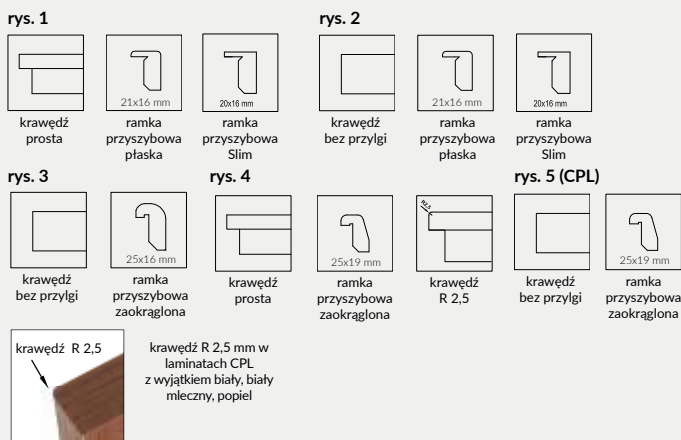

- » krawędź bez przylgi, ramka przyszybowa płaska **rys. 2** w dekorze skrzydła lub czarna Slim
- » gniazda pod 2 zawiasy wpuszczane Estetic 80 (zawiasy stanowią wyposażenie ościeżnicy)
- » zamek magnetyczny na klucz zwykły, blokadę łazienkową, wkładkę patentową lub zamek oszczędnościowy
- » krawędź bez przylgi, ramka przyszybowa zaokrąglona (w laminacie CPL) **rys. 5**

SKRZYDŁO PRZESUWNE

- » krawędź bez przylgi oraz do wyboru: ramka przyszybowa płaska w dekorze skrzydła lub czarna Slim, **rys. 2** lub ramka przyszybowa zaokrąglona **rys. 3**
- » gniazdo pod zamek hakowy i/lub uchwyty
- » krawędź bez przylgi, ramka przyszybowa zaokrąglona (w laminacie CPL) **rys. 5**

OPCJE ZA DOPLĄTĄ

- » szyba dekoracyjna MAT DRE, DECORMAT BRAZ, DECORMAT GRAFIT (dotyczy skrzydła)
  DECO 10, 20, 30 28 zł | 34,44 zł
- » szyba mleczna VSG 22.1 zespolona bezpieczna
  DECO 10, 20, 30 82 zł | 100,86 zł
- » wypełnienie płyta wiórowa otworowa 115 zł | 141,45 zł
- » skrzydła bezprzylgowe rozwierne 76 zł | 93,48 zł
- » skrzydła „90° i „100” 26 zł | 31,98 zł
- » podcięcie wentylacyjne 28 zł | 34,44 zł
- » skrót rekuperacyjny -15 mm 28 zł | 34,44 zł
- » kratka wentylacyjna tworzywowa 27 zł | 33,21 zł
- » kratka wentylacyjna aluminiowa 112 zł | 137,76 zł
- » listwa przymykowa drzwi dwuskrzydłowych bezprzylgowych 26 zł | 31,98 zł
- » drzwi dwuskrzydłowe cena skrzydła x 2
- » **UWAGA:** trzeci zawias Estetic 80 do drzwi bezprzylgowych (dopłata doliczana jest do ceny ościeżnicy) 124 zł | 152,52 zł