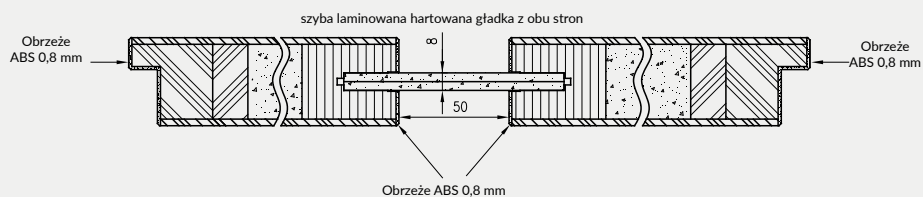

Vetro E - dąb halifax naturalny

Laminaty
EGGER 3 mm
grupa 1

Laminaty
CLEAF 4 mm
grupa 2

Przekrój poziomy drzwi przylgowych VETRO E

Przekrój poziomy drzwi bezprzylgowych VETRO E

Cena skrzydła nie obejmuje ceny ościeżnicy i klamki

MODEL	grupa 1	grupa 2
VETRO E	1192 zł 1466,16 zł	1491 zł 1833,93 zł

W STANDARDZIE

- » płaszczyna skrzydła oklejona płytą laminowaną, synchroniczną o grubości 3 mm lub 4 mm
- » wzmocniona rama z płyty MDF
- » wypełnienie płyta wiórowa otworowa
- » szyba laminowana hartowana DECORMAT gr. 8 mm o stałej szerokości (niezależnie od szerokości skrzydła) lub szyba laminowana hartowana czarna (nieprzezierna) 8 mm o stałej szerokości (niezależnie od szerokości skrzydła)