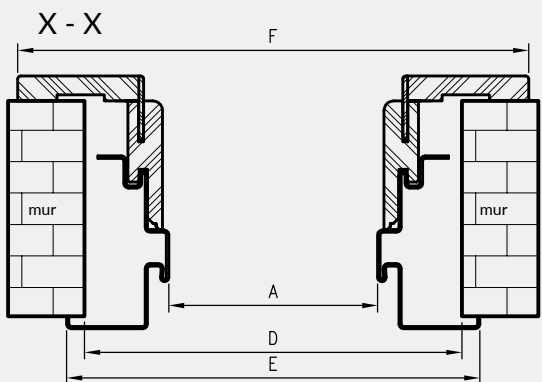

OŚCIEŻNICE STALOWE HYBRYDOWE PRZYLGOWE

PRZYLGOWE

Ościeżnice Stalowe Hybrydowe przylgowe - wymiary