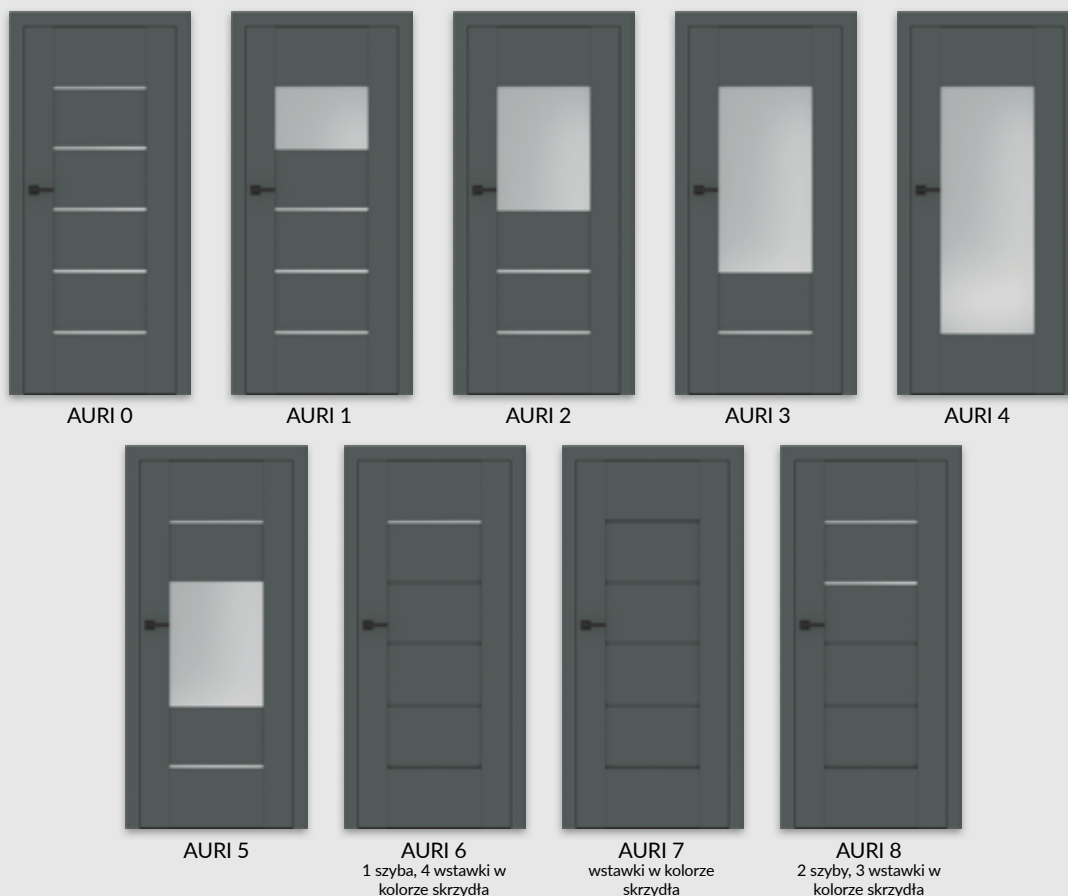

SKRZYDŁO PRZYLGOWE

- » krawędź prosta **rys. 1**
- » 3 zawiasy wkręcane koloru srebrnego
- » zamek zasuwkowy na klucz zwykły, blokadę łazienkową, wkładkę patentową lub zamek oszczędnościowy

SKRZYDŁO BEZPRZYLGOWE ROZWIERNIE (dopłata 76 zł netto)

- » krawędź bez przylgi **rys. 2**
- » gniazda pod 2 zawiasy wpuszczane Estetic 80 (zawiasy stanowią wyposażenie ościeżnicy)
- » zamek magnetyczny na klucz zwykły, blokadę łazienkową, wkładkę patentową lub zamek oszczędnościowy

SKRZYDŁO PRZESUWNE

- » krawędź bez przylgi **rys. 2**
- » gniazdo pod zamek hakowy i/lub uchwyty

UWAGA: Możliwość wykonania dostawek przylgowych „40”.
Do skrzydeł przylgowych AURI należy stosować ościeżnice z 3 zawiasami.

OPCJE ZA DOPŁATĄ

» tuleje wentylacyjne tworzywowe	1 szt. 6 zł |	7,38 zł
» skrzydła bezprzylgowe rozwiernie	76 zł |	93,48 zł
» skrzydła „90” i „100”	26 zł |	31,98 zł
» podcięcie wentylacyjne	28 zł |	34,44 zł
» skrót rekuperacyjny -15 mm	28 zł |	34,44 zł
» listwa przymykowa drzwi dwuskrzydłowych bezprzylgowych	26 zł |	31,98 zł
» szyba czarna VSG 22.1 zespolona bezpieczna		
AURI 0	77 zł |	94,71 zł
AURI 1	172 zł |	211,56 zł
AURI 2, 5	270 zł |	332,10 zł
AURI 3	367 zł |	451,41 zł
AURI 4	465 zł |	571,95 zł
AURI 6	15 zł |	18,45 zł
AURI 8	31 zł |	38,13 zł
» drzwi dwuskrzydłowe		cena skrzydła x2
» UWAGA: trzeci zawias Estetic 80 do drzwi bezprzylgowych (dopłata doliczana jest do ceny ościeżnicy)	124 zł |	152,52 zł