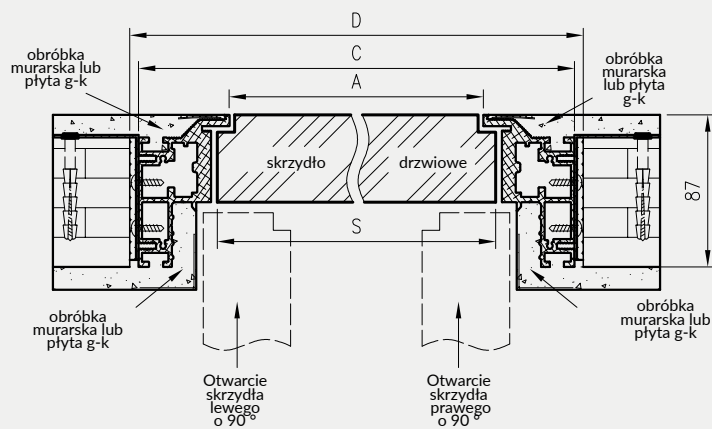

Wymiary szerokości drzwi Profi

Wymiary wysokości drzwi przylgowych

ODWRÓCONA PRZYLGĄ - OTWIERANE DO WEWNĄTRZ W NORMIE 2043, 2240

Przekrój poprzeczny drzwi 50mm z odwróconą przylgą - otwierane do wewnątrz