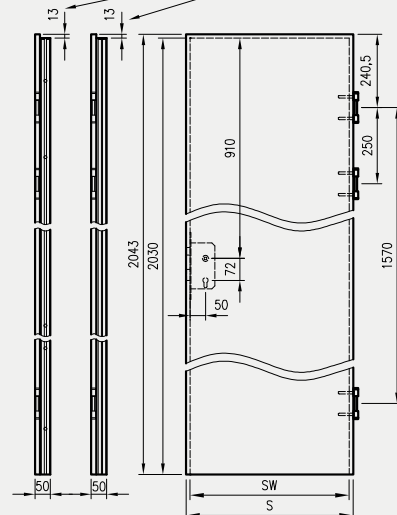

* jeśli występuje

Uwaga: zamki magnetyczne w dwóch wariantach rozstawu: 85mm na wkładkę patentową lub 90 mm na klucz zwykły oraz WC

Skrzydła Forca / Forca B

Skrzydła Athos / Olimp EI30

Skrzydła Olimp EI60**