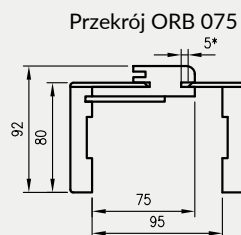

OŚCIEŻNICE REGULOWANE

BEZPRZYLGOWE O ZMIENNYCH WYSOKOŚCIACH Z KĄTOWNIKIEM T80

W związku z zainteresowaniem Klientów drzwiami bezprzylgowymi w wymiarach niestandardowych wprowadziliśmy do oferty kolekcje Modern, Plus oraz model skrzydła Standard 10 z ościeżnicą regulowaną bezprzylgową w 3 dodatkowych wariantach wysokości. Konstrukcja ościeżnicy jest taka sama jak ościeżnicy regulowanej bezprzylgowej (różnią się tylko wysokością).

ZASTOSOWANIE

Ościeżnica regulowana bezprzylgowa o zmiennych wysokościach może być zastosowana do skrzydeł bezprzylgowych Standard 10, Modern, Plus w trzech dodatkowych opcjach wysokości skrzydła: 1983 mm, 2110 mm i 2240 mm.

ZAWARTOŚĆ KOMPLETU

Belka główna (element poziomy i dwa pionowe wraz z elementami maskującymi), uszczelka drzwiowa, zestaw zawiasów, komplet elementów przeznaczonych do zmontowania ościeżnicy wg dołączonej instrukcji.

Ościeżnice pakowane są w opakowania kartonowe.

Wszystkie ościeżnice w 3 dodatkowych opcjach wysokości mogą być wyposażone w 2 lub 3 zawiasy.

H	Hś	Hw	HO	Hc
1983	1982	2004	2019	2074
2110	2109	2131	2146	2201
2240	2239	2261	2276	2331

HO - wymagana wysokość otworu w murze