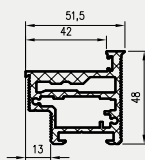

Profil do drzwi bezprzylgowych otwieranych na zewnątrz