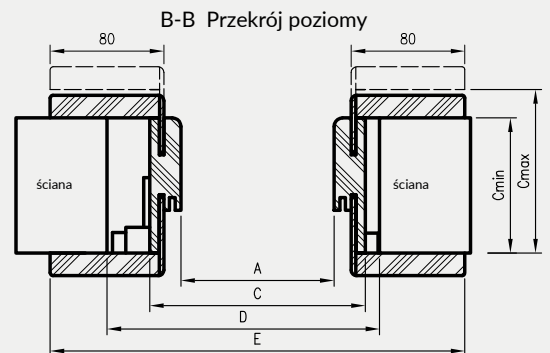

* Uwaga - ościeżnica 075-095 ma płytki wpust pod kątownik ruchomy, dla grubości muru 75-89 mm konieczne będzie samodzielne skrócenie kątownika ruchomego.

** - trzeci zawias, opcja za dopłatą

D - wymagana szerokość otworu w murze