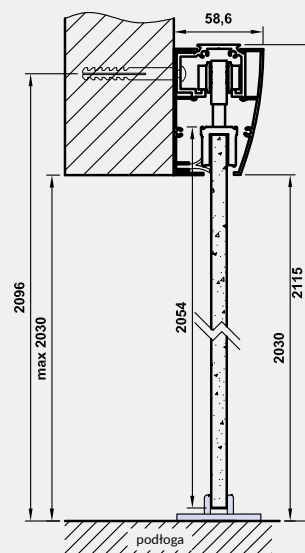

Tab. Wymiary

	S	A	P
„60”	630	590	1340
„70”	730	690	1540
„80”	830	790	1740
„90”	930	890	1940

S - szerokość skrzydła
A - szerokość otworu w murze
P - długość prowadnicy

SYSTEM PRZESUWNY NAŚCIENNY SPAZIO CD