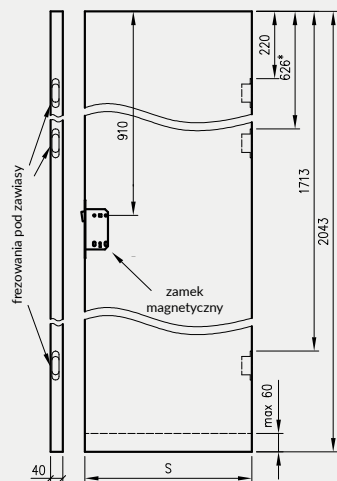

INFORMACJE TECHNICZNE

WYMIARY SKRZYDEŁ I ROZMIESZCZENIE ZAWIASÓW

* jeżeli występuje 3 zawias

- kaset ościeżnicowych PA
- systemów SPAZIO CD
- systemów naściennych

* jeśli występuje

Uwaga: zamki magnetyczne w dwóch wariantach rozstawu: 85mm na wkładkę patentową lub 90 mm na klucz zwykły oraz WC

** Olimp EI60 dwa warianty zawiasów (w zależności od szerokości drzwi)