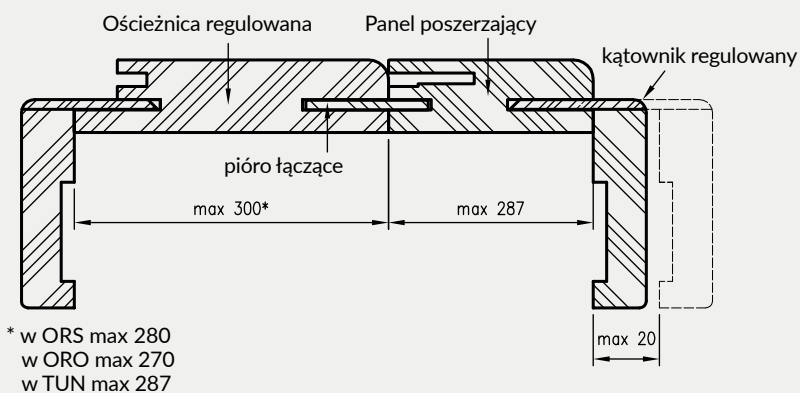

PANELE POSZERZAJĄCE

ZASTOSOWANIE

Panel poszerzający to składowa ozdobnej zabudowy przejścia w murze lub powiększenie możliwości instalowania ościeżnic przy grubych ścianach powyżej 320 mm. Panel jest poszerzeniem środkowych części ościeżnic regulowanych i tuneli regulowanych. Znajduje zastosowanie przy użyciu kątowników regulowanych, z wcześniej zamówionych ościeżnic lub tuneli z kątem łączenia 45°.

Panele poszerzające o zmiennych wysokościach występują tylko w grupie oklein Cell i CPL.

ZAWARTOŚĆ KOMPLETU

- » dwie belki pionowe
- » belka pozioma
- » trzy pióra łączące
- » akcesoria do łączenia belek

warianty szerokości przekroju panela

X	062	082	107	127	147	167	187	207	227	247	267	287