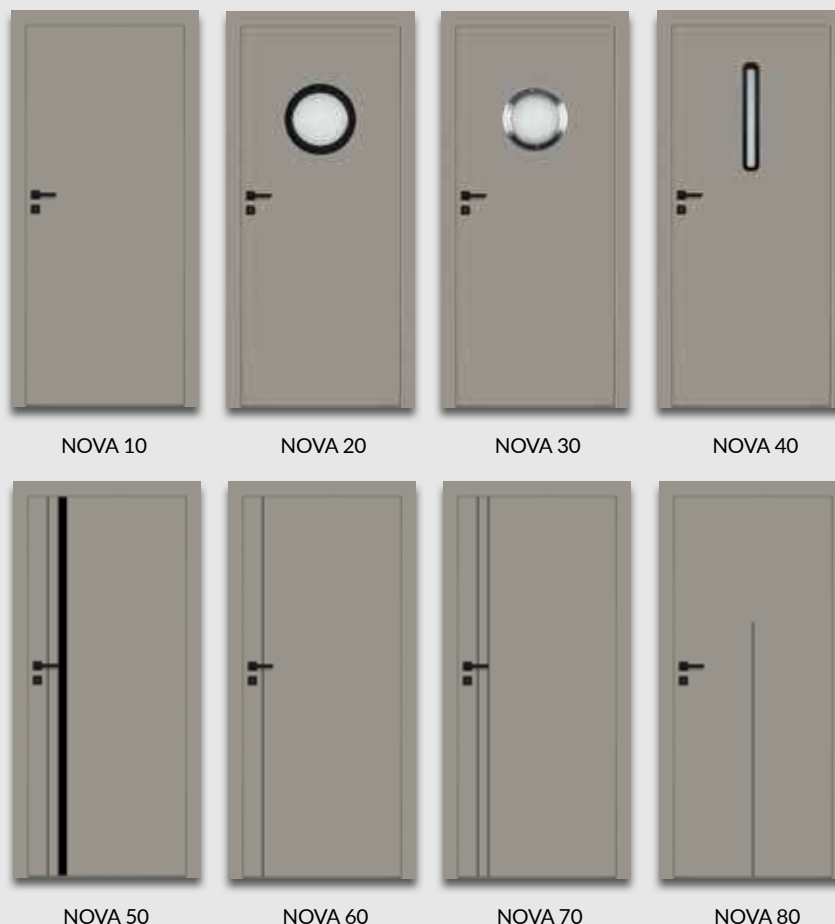

SKRZYDŁO PRZESUWNE

- » krawędź bez przylgi rys. 2
- » gniazdo pod zamek hakowy i/lub uchwyty

SKRZYDŁO Z ODWRÓCONĄ PRZYLGĄ (dopłata 276 zł netto)

- » skrzydło czynne rozwiernie jednoskrzydłowe
- » krawędź prosta rys. 3
- » gniazda pod 2 zawiasy wpuszczane Estetic 1821 (zawiasy stanowią wyposażenie ościeżnicy)

- » zamek magnetyczny na klucz zwykły, blokadę łazienkową, wkładkę patentową lub zamek oszczędnościowy
- » nie dotyczy skrzydeł w dekorach miedz antyczna, beton oxide

OŚCIEŻNICE

- » do skrzydeł z kolekcji NOVA polecamy ościeżnice w kolorze folii lub w kolorze DRE-CELL czarna mat 2

OPCJE ZA DOPŁATĄ

- » pakiet Silent 37dB (uszczelka opadająca + wypełnienie akustyczne) - NOVA 10, 50 - 80 484 zł | 595,32 zł
- » wypełnienie płyta włórowa otworowa 115 zł | 141,45 zł
- » skrzydła bezprzylgowe rozwiernie 76 zł | 93,48 zł
- » skrzydła „90”, „100” 26 zł | 31,98 zł
- » podcięcie wentylacyjne 28 zł | 34,44 zł
- » skrót rekuperacyjny -15 mm 28 zł | 34,44 zł
- » skrzydła z odwróconą przylgą 276 zł | 339,48 zł
- » kratka wentylacyjna tworzywowa 27 zł | 33,21 zł
- » kratka wentylacyjna aluminiowa 112 zł | 137,76 zł
- » Istnieje możliwość zakupu samego bulaja metalowego w kolorze czarnym lub stali nierdzewnej w cenie 500 zł | 615,00 zł
- » UWAGA: trzeci zawias Estetic 80 do drzwi bezprzylgowych (dopłata doliczana jest do ceny ościeżnicy) 124 zł | 152,52 zł

UWAGA: pakiet Silent dotyczy skrzydeł przylgowych i bezprzylgowych jednoskrzydłowych.