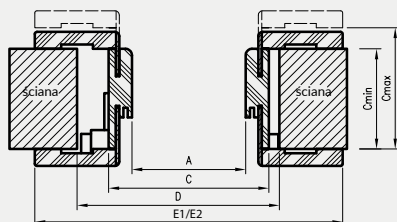

D - wymagana szerokość otworu w murze

E1 - wymiar dla kątownika T63

E2 - wymiar dla kątownika T80

* Ościeżnica 075-095 ma odmienny przekrój, dla grubości muru 75-89 mm konieczne będzie samodzielne skrócenie pióra kątownika ruchomego.