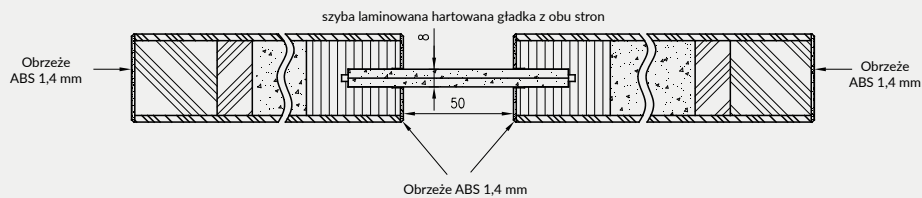

Cena skrzydła nie obejmuje ceny ościeżnicy i klamki

MODEL

VETRO E szyba DECORMAT laminowana

VETRO E szyba czarna laminowana

Dekor

1048 zł netto | 1289,04 zł brutto

1261 zł netto | 1551,03 zł brutto

W STANDARDZIE