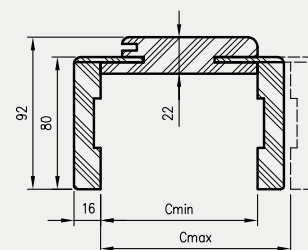

H	Hs	Hw	H0	Hc
1983	1969	1991	2006	2061
2110	2096	2118	2133	2188
2240	2226	2248	2263	2318

do drzwi jednoskrzydłowych

	A	C	D	E
60	602	646	680	786
70	702	746	780	886
80	802	846	880	986
90	902	946	980	1086
100	1002	1046	1080	1186

do drzwi dwuskrzydłowych

	A	C	D	E
120	1235	1279	1315	1419
130	1335	1379	1415	1519
140	1435	1479	1515	1619
150	1535	1579	1615	1719
160	1635	1679	1715	1819
170	1735	1779	1815	1919
180	1835	1879	1915	2019
190	1935	1979	2015	2119
200	2035	2079	2115	2219

Dekor czarny ST dostępny jedynie z kątownikiem T80

Przekrój OR z ką. T80