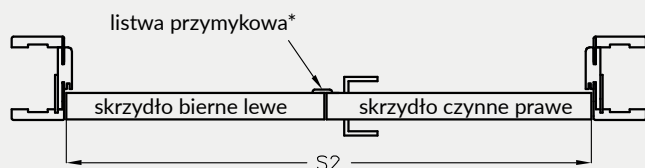

* do drzwi dwuskrzydłowych bezprzylgowych istnieje możliwość dokupienia listwy przymykowej szer. 30 mm

$$\boxed{\text{cena drzwi dwuskrzydłowych}} = \boxed{\text{cena skrzydła} \times 2} + \boxed{\text{cena ościeżnicy}}$$

Symbol wymiaru	wymiary w [mm]	
	S2	kombinacja* Sc+Sb
"120"	1291	644+644
"130"	1391	744+644; 644+744
"140"	1491	844+644; 744+744; 644+844
"150"	1591	944+644; 844+744; 744+844; 644+944
"160"	1691	1044+644; 944+744; 844+844; 744+944; 644+1044
"170"	1791	1044+744; 944+844; 844+944; 744+1044
"180"	1891	1044+844; 944+944; 844+1044

kombinacja* - możliwe zestawienia szerokości skrzydeł czynnych (Sc) i biernych (Sb)