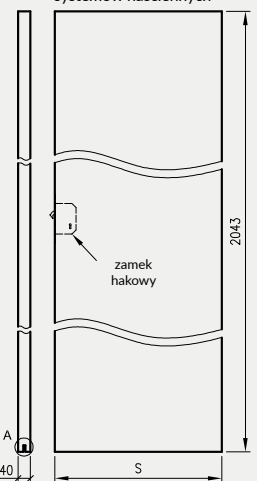

* jeśli występuje

Uwaga: zamki magnetyczne w dwóch wariantach rozstawu: 85mm na wkładkę patentową lub 90 mm na klucz zwykły oraz WC

Skrzydła Forca / Forca B

Skrzydła Athos / Olimp EI30

Skrzydła Olimp EI60**