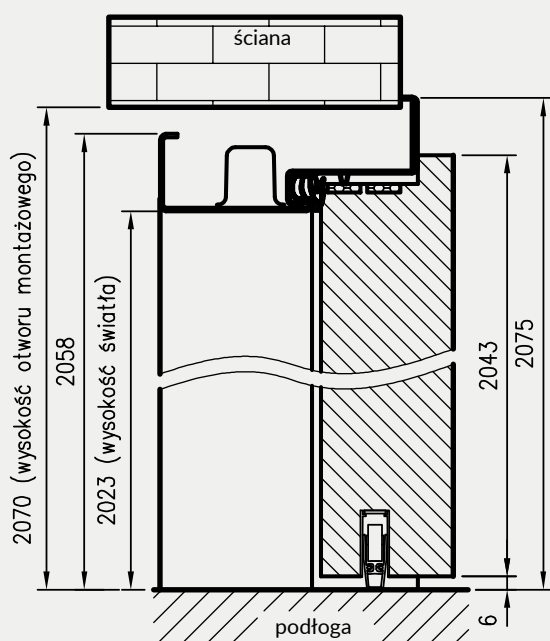

Wymiary Olimp EI60 dla drzwi jednoskrzydłowych

	A	C	D	E
„80”	797	867	884	901
„90”	897	967	984	1001
„90E”	926	996	1013	1030
„100”	997	1067	1084	1101
„110”	1097	1167	1184	1201

Wymiary Olimp EI60 dla drzwi dwuskrzydłowych