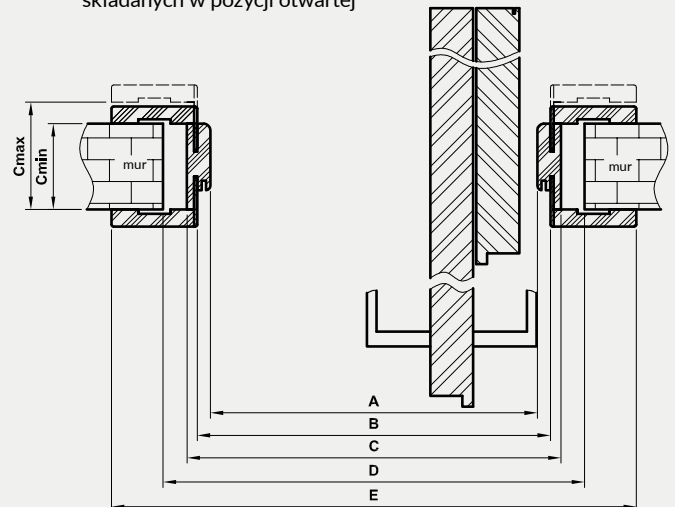

S	A	B	C	D	E
„80”	844	806	830	850	880	990
„90”	944	906	930	950	980	1090
„100”	1044	1006	1030	1050	1080	1190

D - wymagana szerokość otworu w murze

UWAGA: Brak możliwości skracania drzwi.

Przekrój poprzeczny drzwi składanych w pozycji otwartej*