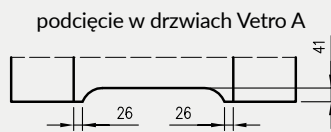

PODCIĘCIA WENTYLACYJNE