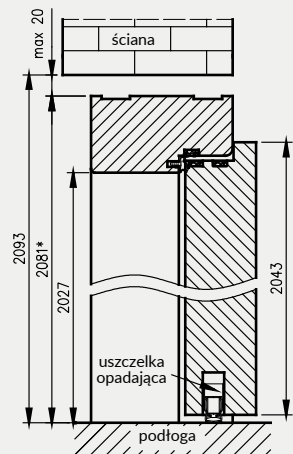

Szer.	A	C	D
"80"	802	910	934
"90"	902	1010	1034
"90E"	917	1025	1049
"100"	1002	1110	1134
"110"	1102	1210	1234

D - szerokość otworu montażowego

Ościeżnica drewniana do drzwi Athos z progiem stałym

Ościeżnica drewniana do drzwi Athos z uszczelką opadającą*