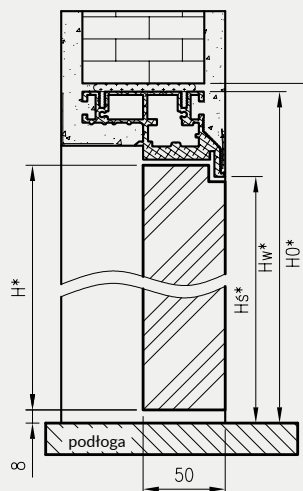

Przekrój pionowy drzwi 50mm z odwróconą przylgą - otwierane do wewnątrz