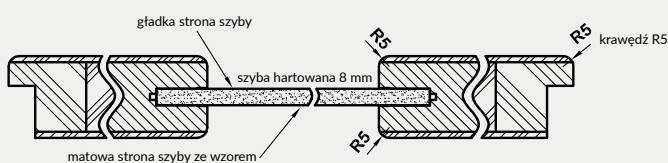

Przekrój poziomy drzwi VETRO A5, A10-A11

Cena skrzydła nie obejmuje ceny ościeżnicy i klamki

MODEL

VETRO A1-A5, A10-A15

Dekor DRE-Cell i Dekor 3D

998 zł netto | 1227,54 zł brutto