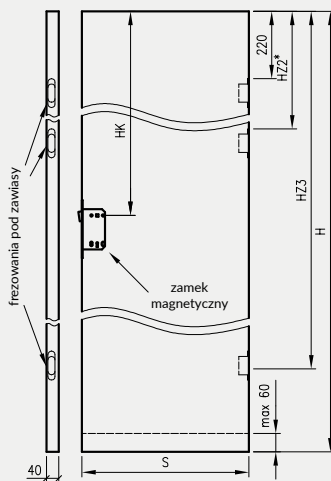

INFORMACJE TECHNICZNE

WYMIARY SKRZYDEŁ I ROZMIESZCZENIE ZAWIASÓW

* jeżeli występuje 3 zawias

- kaset ościeżnicowych PA
- systemów SPAZIO CD
- systemów naściennych

* jeśli występuje

Uwaga: zamki magnetyczne w dwóch wariantach rozstawu: 85mm na wkładkę patentową lub 90 mm na klucz zwykły oraz WC

** Olimp EI60 dwa warianty zawiasów (w zależności od szerokości drzwi)