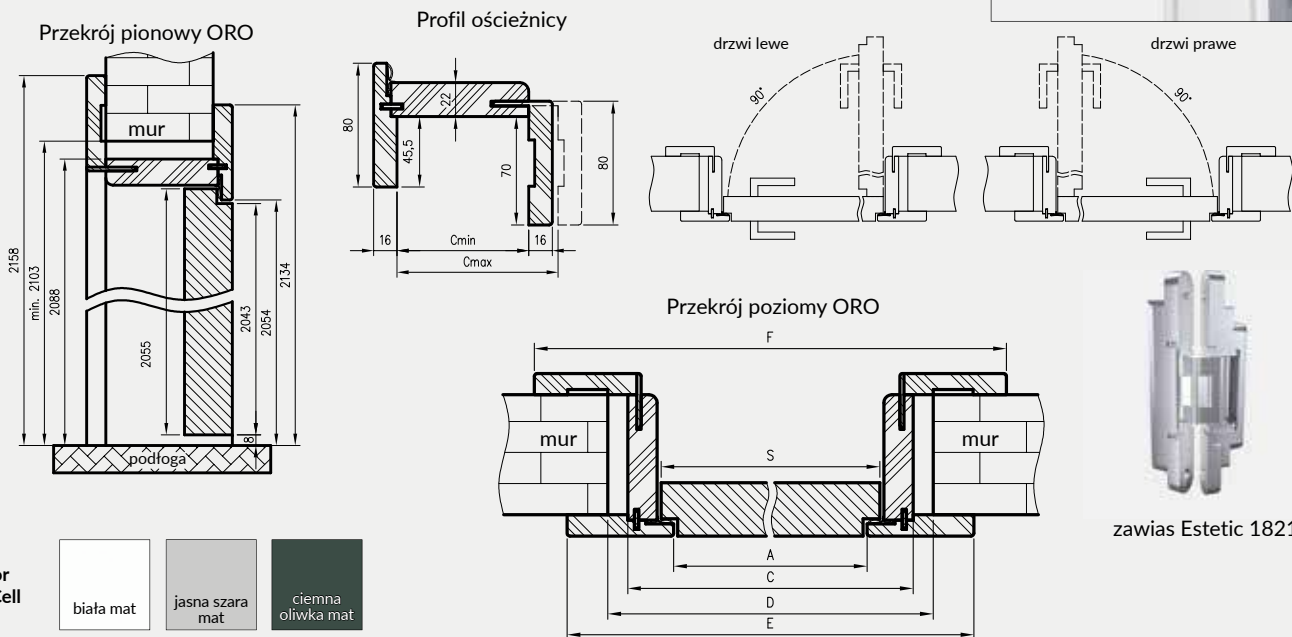

OŚCIEŻNICE REGULOWANE

DO DRZWI Z ODWRÓCONĄ PRZYLGĄ

KONSTRUKCJA

Ościeżnica regulowana z odwróconą przylgą wykonana jest z wysokogatunkowej płyty drewnopochodnej. Od strony ekspozycyjnej oklejona jest ekologiczną, drewnopodobną folią dekoracyjną DRE Cell, CP czarna ST lub malowana najwyższej jakości lakierami akrylowymi UV. Dla zapewnienia wysokiej jakości ościeżnic malowanych, przed lakierowaniem są one oklejone specjalnym materiałem stanowiącym jednolity podkład. Jej konstrukcja przystosowana jest do grubości skrzydła 40 mm i pozwala na zastosowanie do ścian o grubości od 90 - 290 mm. Łączenie pod kątem 45°.

ZASTOSOWANIE

Ościeżnica z odwróconą przylgą ma zastosowanie do wybranych kolekcji: Estra, Nestor, Nova Cell Uni, Binito, Fargo.

ZAWARTOŚĆ KOMPLETU

Belka główna (element poziomy i dwa pionowe), kątownik T80 (poziomy i dwa pionowe), uszczelka drzewiowa, zestaw dwóch zawiasów Estetic 1821, zaczep zamka magnetycznego, komplet elementów przeznaczonych do zmontowania ościeżnicy wg dołączonej instrukcji. Ościeżnice pakowane są w opakowania kartonowe.

Dekor DRE-Cell

Dekor CPL

Dekor malowany

biały lakier akrylowy UV - RAL 9003
ecru - RAL 9001
latte - Flugger 4362, NCS S1505-Y50R
popielaty - RAL 7035

Wymagana wysokość otworu w murze = 2103 mm
D - wymagana szerokość otworu w murze

	A	C	D	E	F	S
60	625	694	724	785	834	644
70	725	794	824	885	934	744
80	825	894	924	985	1034	844
90	925	994	1024	1085	1134	944
100	1025	1094	1124	1185	1234	1044

CENY OŚCIEŻNIC REGULOWANYCH Z ODWRÓCONĄ PRZYLGĄ

Cmin	Cmax	DRE CELL		CPL		Makrocell	
		netto	brutto	netto	brutto	netto	brutto
90	110	1228 zł	1510,44 zł	1262 zł	1552,26 zł	1451 zł	1784,73 zł
110	130	1243 zł	1528,89 zł	1278 zł	1571,94 zł	1474 zł	1813,02 zł
130	150	1257 zł	1546,11 zł	1291 zł	1587,93 zł	1494 zł	1837,62 zł
150	170	1273 zł	1565,79 zł	1309 zł	1610,07 zł	1513 zł	1860,99 zł
170	190	1286 zł	1581,78 zł	1324 zł	1628,52 zł	1531 zł	1883,13 zł
190	210	1300 zł	1599,00 zł	1337 zł	1644,51 zł	1553 zł	1910,19 zł
210	230	1312 zł	1613,76 zł	1350 zł	1660,50 zł	1573 zł	1934,79 zł
230	250	1327 zł	1632,21 zł	1366 zł	1680,18 zł	1590 zł	1955,70 zł
250	270	1340 zł	1648,20 zł	1381 zł	1698,63 zł	1609 zł	1979,07 zł
270	290	1355 zł	1666,65 zł	1393 zł	1713,39 zł	1627 zł	2001,21 zł

Dotpłata za trzeci zawias Estetic 1821 198 zł | 243,54 zł