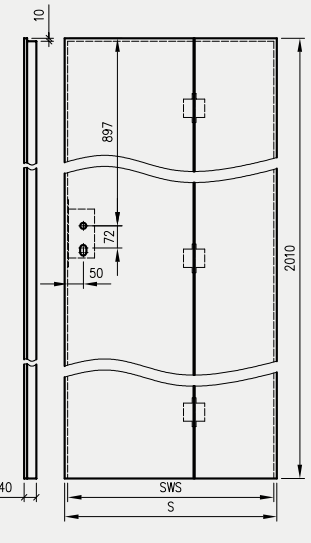

Skrzydła Sara Eco 2 bezprzylgowe
w normie 202X

Skrzydła przesuwne do:

Skrzydła składane

* jeżeli występuje 3 zawias