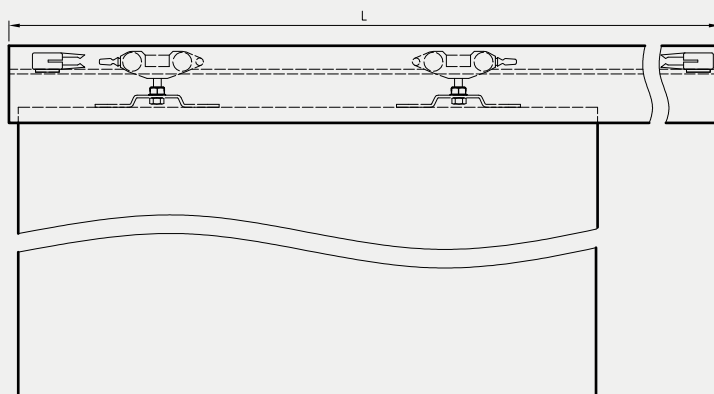

SYSTEM PRZESUWNY NAŚCIENNY SPAZIO CD

SKRZYDŁA DRZWIOWE PRZESUWNE
wewnętrzne wewnątrzlokalowe

SPAZIO CD

System przesuwny naścienny z anodowaną prowadnicą i blendą prostokątną. Przeznaczony do skrzydeł płytowych i ramowych. Jest to rozwiązanie przeznaczone do obrobionego na gotowo ościeża.

Do skompletowania systemu należy dokupić skrzydło przesuwne z naszej szerokiej oferty w wersji z uchwytem. Uchwyty należy dokupić oddzielnie (informacje str. 101).

W SKŁAD ZESTAWU WCHODZI:

- » prowadnica wraz z zaślepkami bocznymi
- » wózki jezdne systemu
- » uchwyty montażowe skrzydła drzwiowego
- » prowadnik dolny
- » zestaw montażowy (śruby, wkręty)

A - szerokość otworu w murze
S - szerokość skrzydła
L - długość prowadnicy

	A	S	L
„60”	600	644	1370
„70”	700	744	1570
„80”	800	844	1770
„90”	900	944	1970
„100”	1000	1044	2170

MODEL

System SPAZIO CD

cena

906 zł netto | 1114,38 zł brutto

Szerokość skrzydeł: jednoskrzydłowe „60”÷„100”.
Informacje techniczne: 178-186, akcesoria: str. 101.