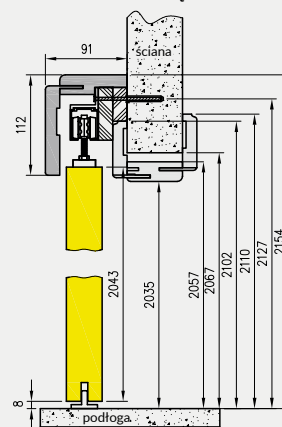

NT - przekrój pionowy na tunelu z kątem 63 mm