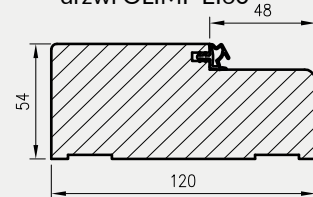

Przekrój ościeżnicy drewnianej do drzwi OLIMP EI30

Przekrój ościeżnicy drewnianej do drzwi OLIMP EI60

Przekrój pionowy drzwi p.poż.

Przekrój poziomy ościeżnicy w murze

* wymiary OD OLIMP EI 30

** wymiary OD OLIMP EI 60