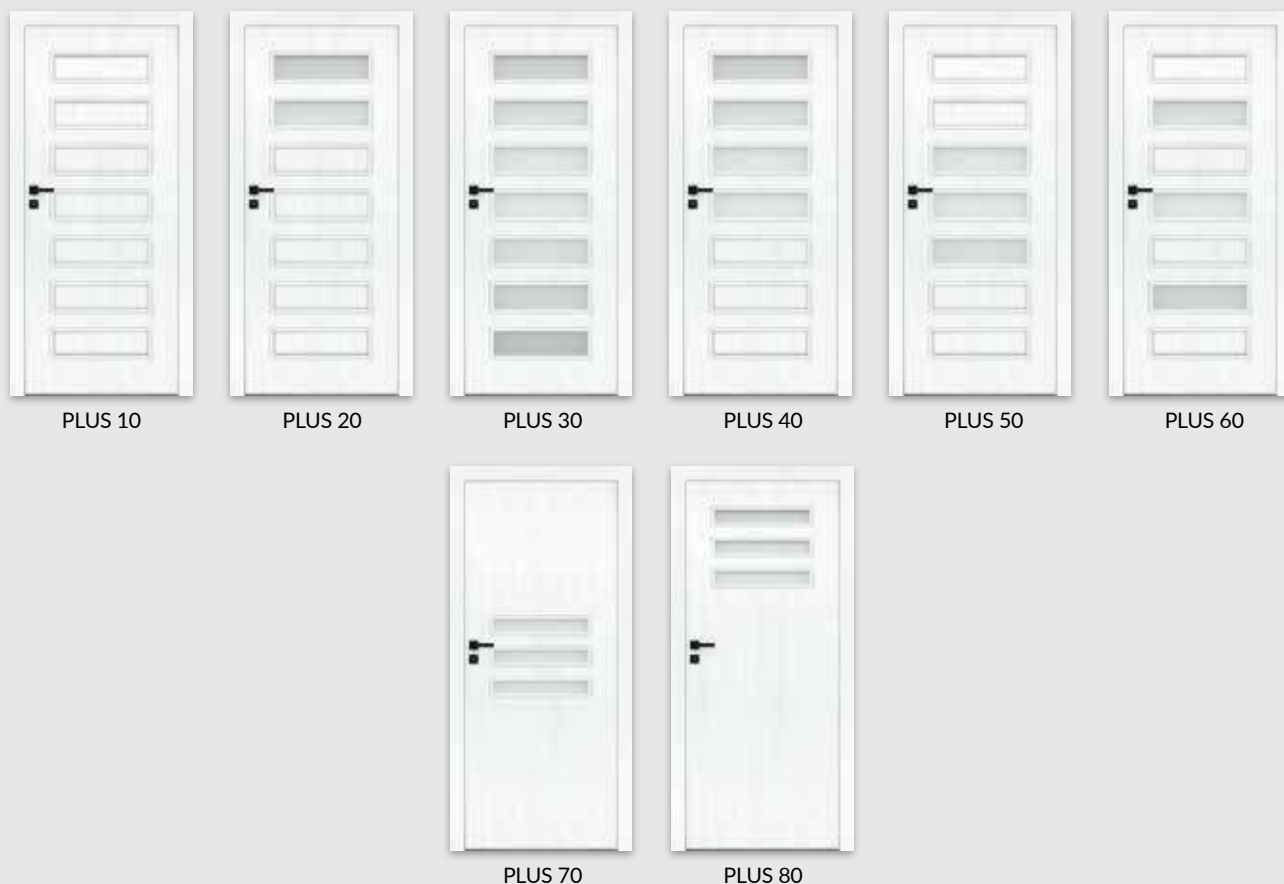

SKRZYDŁO BEZPRZYLGOWE ROZWIERNE (dopłata 76 zł netto)

- » krawędź bez przylgi, ramka przyszybowa płaska, płyciny płaskie HDF gr. 4 mm **rys. 2**
- » gniazda pod 2 zawiasy wpuszczane Estetic 80 (zawiasy stanowią wyposażenie ościeżnicy)
- » zamek magnetyczny na klucz zwykły, blokadę łazienkową, wkładkę patentową lub zamek oszczędnościowy

SKRZYDŁO PRZESUWNE

- » krawędź bez przylgi, płyciny płaskie HDF gr. 4 mm oraz do wyboru: ramka przyszybowa płaska **rys. 2** lub ramka przyszybowa zaokrąglona **rys. 3**
- » gniazdo pod zamek hakowy i/lub uchwyty

OPCJE ZA DOPŁATĄ

» szyba dekoracyjna MAT DRE, DECORMAT BRĄZ, DECORMAT GRAFIT (dotyczy skrzydła)

PLUS 20	28 zł |	34,44 zł
PLUS 40, 50, 60, 70, 80	57 zł |	70,11 zł
PLUS 30	90 zł |	110,70 zł

» szyba mleczna VSG 22.1 zespolona bezpieczna

PLUS 20, 50, 60	82 zł |	100,86 zł
PLUS 30	201 zł |	247,23 zł
PLUS 40	110 zł |	135,30 zł
PLUS 70, 80	57 zł |	70,11 zł

- » wypełnienie płyta wiórowa otworowa
- » skrzydła bezprzylgowe rozwierne
- » skrzydła „90” i „100”
- » podcięcie wentylacyjne
- » skrót rekuperacyjny -15 mm
- » kratka wentylacyjna tworzywowa
- » kratka wentylacyjna aluminiowa
- » listwa przymykowa drzwi dwuskrzydłowych bezprzylgowych
- » drzwi dwuskrzydłowe
- » UWAGA: trzeci zawias Estetic 80 do drzwi bezprzylgowych (dopłata doliczana jest do ceny ościeżnicy)

	112 zł |	137,76 zł
	26 zł |	31,98 zł
	cena skrzydła x 2	
	124 zł |	152,52 zł