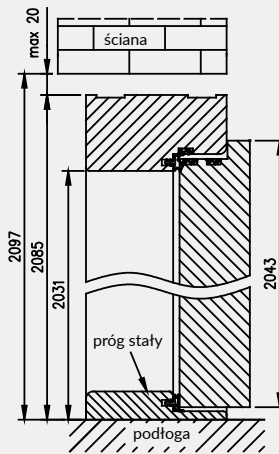

Szer.	A	C	D
"80"	802	910	934
"90"	902	1010	1034
"90E"	917	1025	1049
"100"	1002	1110	1134
"110"	1102	1210	1234

D - szerokość otworu montażowego

Ościeżnica drewniana do drzwi Athos z progiem stałym

Ościeżnica drewniana do drzwi Athos z uszczelką opadającą*