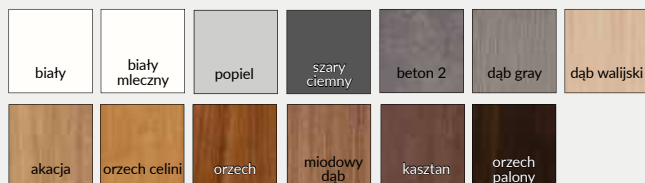

CENA SKRZYDŁA

MODEL	Laminat CPL 0,15-0,20 mm gr.1	Laminat CPL 0,7 mm
FORCA 10	1522 zł netto | 1872,06 zł brutto	1722 zł netto | 2118,06 zł brutto