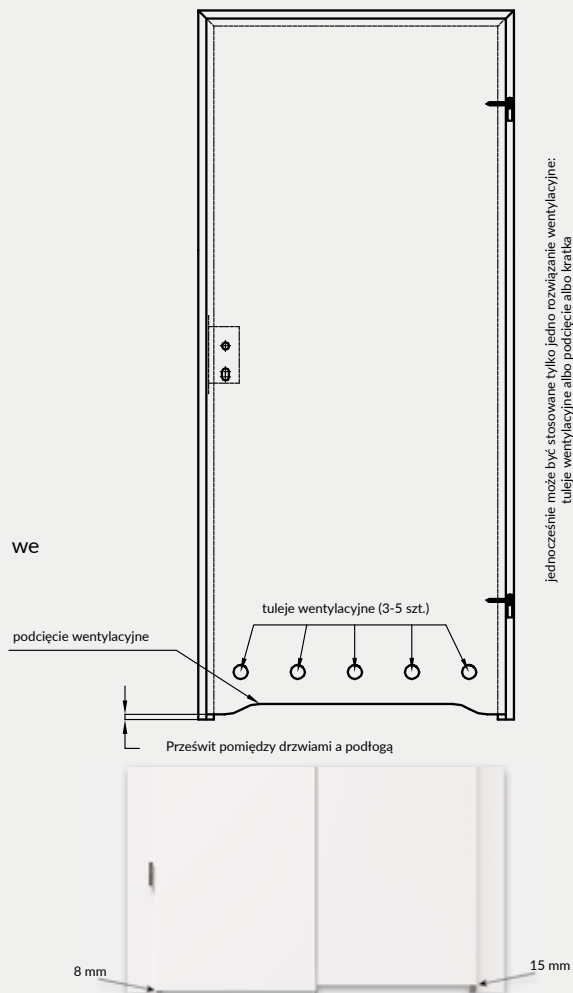

Zapewnienie powierzchni wentylacyjnej w drzwiach przylgowych**

Symbol wymiaru drzwi	drzwi z tulejami wentylacyjnymi		drzwi z podcięciem wentylacyjnym	
	powierzchnia wentylacyjna tulei i prześwitu 8 mm [m²]	wymagany prześwit dla spełnienia wymogu wentylacyjności [w mm]	powierzchnia wentylacyjna podcięcia i prześwitu 8 mm [m²]	wymagany prześwit dla spełnienia wymogu wentylacyjności [w mm]
"100"	0,011	19*	0,033	0
"90"	0,010	21*	0,029	1
"80"	0,009	24*	0,025	4
"70"	0,008	28*	0,021	14*
"60"	0,007	33*	0,018	35*

Zapewnienie powierzchni wentylacyjnej w drzwiach Sara Eco 2 oraz we wszystkich drzwiach bezprzylgowych rozwiernych

Symbol wymiaru drzwi	drzwi z tulejami wentylacyjnymi		drzwi z podcięciem wentylacyjnym	
	powierzchnia wentylacyjna tulei i prześwitu 8 mm [m²]	wymagany prześwit dla spełnienia wymogu wentylacyjności [w mm]	powierzchnia wentylacyjna podcięcia i prześwitu 8 mm [m²]	wymagany prześwit dla spełnienia wymogu wentylacyjności [w mm]
"100"	0,0112	19*	0,033	0
"90"	0,0104	21*	0,029	1
"80"	0,0096	23*	0,025	4
"70"	0,0082	27*	0,021	12*
"60"	0,0074	32*	0,018	31*

Powyżej podano wymaganą wysokość prześwitu pod drzwiami, zapewniającą 0,022 m² całkowitej powierzchni wentylacyjnej. Standardowo prześwit ten dla skrzydeł wynosi 8 mm.

* należy zwiększyć prześwit do podanej wysokości poprzez skrócenie skrzydła od dołu (w przypadku gdy skrócenie jest możliwe - patrz **)

** Wyjątki nieujęte w tabeli (skrzydła których nie można skrócić):

- Kolekcje Vetro A, D i E - zastosowanie podcięcia wentylacyjnego w drzwiach o szerokości „80”-„100” oraz standardowego prześwitu pod drzwiami (8 mm) zapewni spełnienie wymogu wentylacyjności.

- Kolekcja Vetro B - nie spełnia wymogów wentylacyjności.

- Skrzydła przesuwne - z uwagi na konstrukcję systemu przesuwne (oddalenie od ściany/tunelu o 12 mm) spełniają wymóg wentylacyjności bez konieczności stosowania dodatkowych opcji.

- Nie można skrać także drzwi dwuskrzydłowych oraz składanych FOLDE.

PODCIĘCIA WENTYLACYJNE