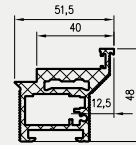

Profil do drzwi z odwróconą przylgą otwieranych do wewnątrz