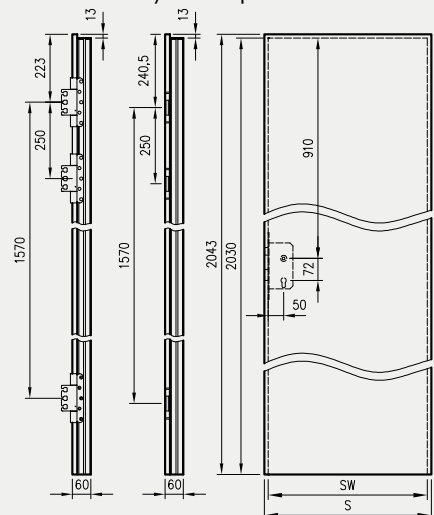

* jeśli występuje

Uwaga: zamki magnetyczne w dwóch wariantach rozstawu: 85mm na wkładkę patentową lub 90 mm na klucz zwykły oraz WC

Skrzydła Forca / Forca B

Skrzydła Athos / Olimp EI30

Skrzydła Olimp EI60**