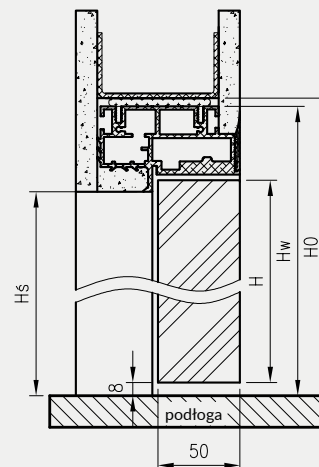

Przekrój pionowy drzwi 50mm bezprzylgowe - otwierane na zewnątrz

	S	A	C	D
"60"	600	586	690	700
"70"	700	686	790	800
"80"	800	786	890	900
"90"	900	886	990	1000
"100"	1000	986	1090	1100

norma	H	Hs	Hw	H0
2043	2043	2044	2096	2101
2240	2240	2241	2293	2298