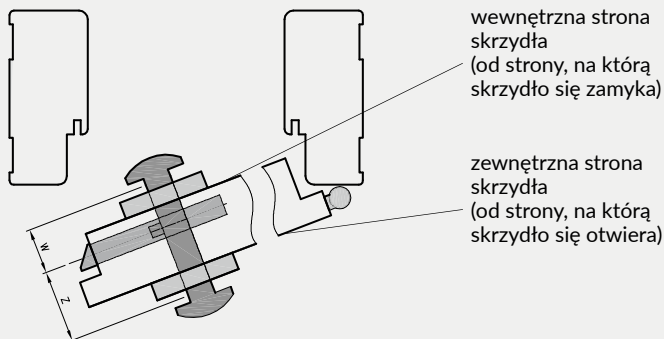

Rys. Dobór wymiaru wkładki z gałką

Wymiar wkładki obliczamy ze wzoru:

$W0 + \text{grubość szyldu} + 2 \pm 3\text{mm} / Z0 + \text{grubość szyldu} + 2 \pm 3\text{mm}$

gdzie:

W0 i Z0 – wartości podano w powyższej tabeli
grubość szyldu – mierzymy (w tabeli założono że szyld ma 10 mm grubości)

Dobór wkładki z gałką – jeżeli chcemy zamontować gałkę po:

- wewnętrznej stronie skrzydła – symbol gałki musi być przy wymiarze „W” (patrz 5 kolumna w tabeli)

- zewnętrznej stronie skrzydła – symbol gałki musi być przy wymiarze „Z” (patrz 6 kolumna w tabeli)