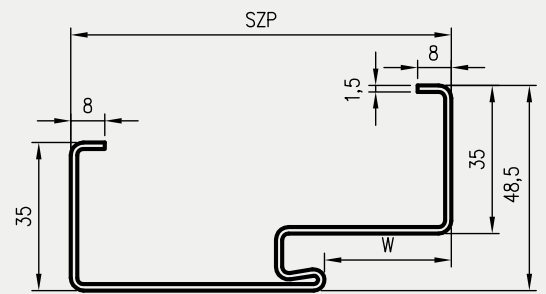

OŚCIEŻNICE STALOWE STAŁE

rodzaj ościeżnicy	H0	Hs	Hw	Hm	W	SZP
OSSB STAND	2084	2040,5	2075,5	2089	46	106
OSS STAND	2071	2027,5*	2062,5	2076	30	90
OSS ENTER						
OSS SOLID						
OSS SOLID RC2						
OSS SZKLANE	2077	2033,5	2068,5	2082	30	90
OSS ATHOS	2073	2029,5*	2064,5	2078	38	117
OSS FORCA						
OSS OLIMP EI30	2070	2025,5	2060,5	2074		

H0 - wysokość otworu montażowego

Hs - wysokość w świetle przejścia w ościeżnicy

* - przy zastosowaniu progu stalowego - faktyczna wysokość w świetle przejścia zmniejszy się o 20mm od podanej