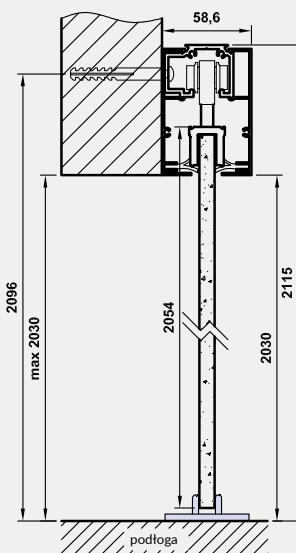

A - A przekrój pionowy systemu Spazio TP

Tab. Wymiary