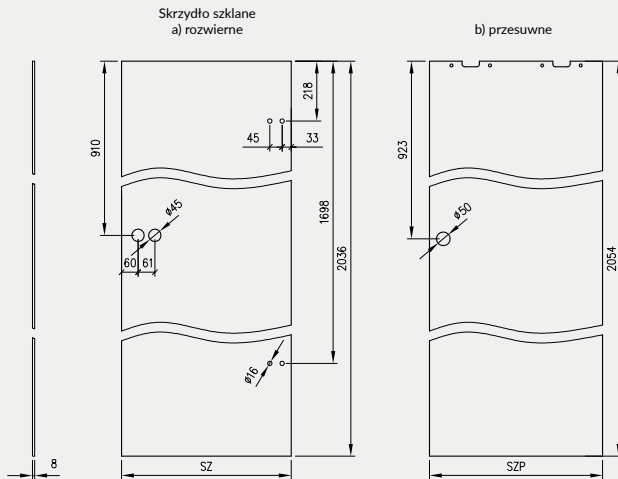

WYMIARY SKRZYDEŁ I ROZMIESZCZENIE OKUĆ

Skrzydło stanowi tafła szklana, z bezpiecznego, jednolitego szkła hartowanego o grubości 8 mm, w której znajdują się otwory pozwalające na zamocowanie:

- » zawiasów i zamka w drzwiach rozwiernych
- » uchwyty muszelkowe oraz górnych uchwytów montażowych w drzwiach przesuwnych

ZASTOSOWANIE

Drzwi szklane mają zastosowanie jako drzwi wewnętrzne w budynkach mieszkalnych jedno i wielorodzinnych, budynkach zamieszkania zbiorowego oraz budynkach użyteczności publicznej.