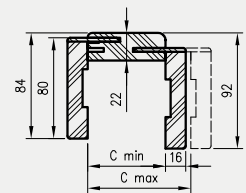

TUNEL REGULOWANY

Z KĄTOWNIKIEM T63, T80

Tunel regulowany to ozdobna zabudowa przejścia w murze. Może być stosowany jako samodzielne rozwiązanie lub jako integralna część systemu przesuwnej naściennych NT.

Tunel regulowany jest produktem wizualnie zbliżonym do ościeżnicy regulowanej, z kilkoma różnicami:

- » brak możliwości zamontowania zawiasów
- » brak blachy zaczepowej
- » brak frezowania pod uszczelkę różna wysokość i rozpiętość kątowników przednich i tylnych (wartość E i F w tabelach)

Przekrój TUN z ką. T80