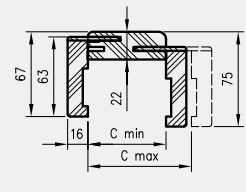

Przekrój TUN z ką. T63