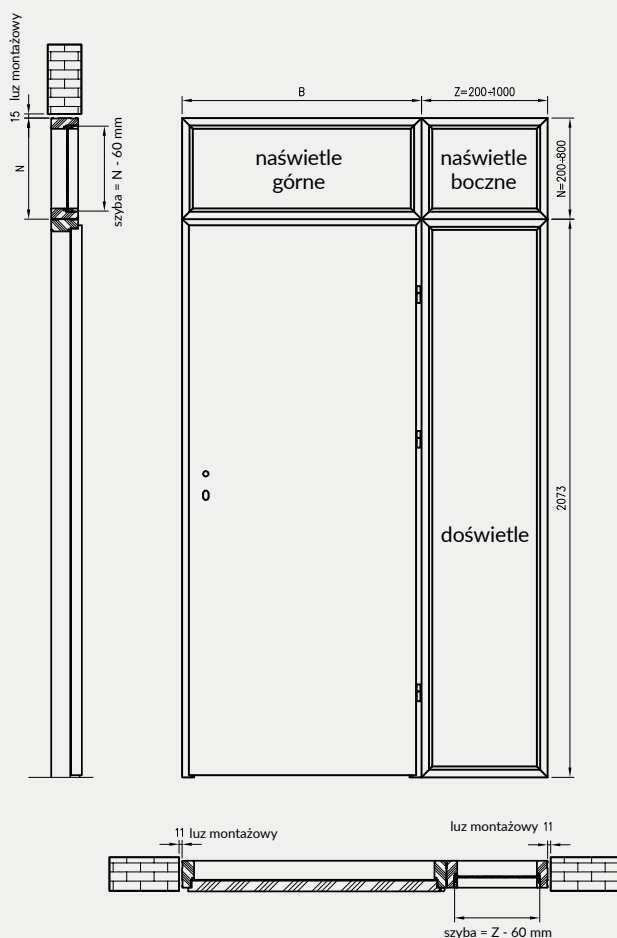

NAŚWIETLA / DOŚWIETLA

Naświetla / doświetla to nieotwieralne, przeszklone przegrody pomiędzy pomieszczeniami, które mogą stanowić niezależną konstrukcję lub uzupełnienie drzwi wewnętrzzłokalowych (oprócz drzwi szklanych) z ościeżnicą prostą. Naświetla / doświetla są produkowane i dostarczane w postaci kompletu elementów przeznaczonych do montażu. Komplet zawiera:

- » dwie pionowe i dwie poziome belki główne
- » komplet listew maskujących i montażowych
- » komplet uszczelek
- » łączniki belek głównych

Naświetla / doświetla stosowane są w drzwiach wewnętrzzłokalowych z ościeżnicą stałą w dekorach DRE-Cell, folii 3D, laminacie CPL gr. 0,15-0,20 mm oraz malowane.

UWAGA: Oferowany produkt nie zawiera szyby, należy ją samodzielnie dokupić. Zalecamy stosowanie szyby hartowanej o grubości 4 mm. Montaż naświetli / doświetli należy wykonywać po zakończeniu „mokrych” prac budowlanych.