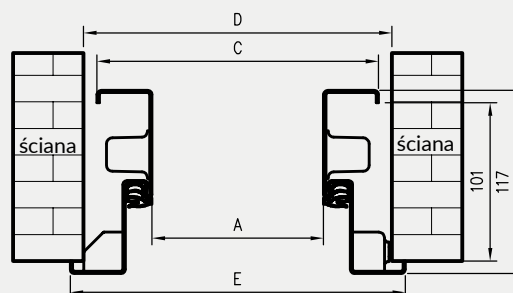

Przekrój poprzeczny ościeżnicy w murze

D - szerokość otworu montażowego