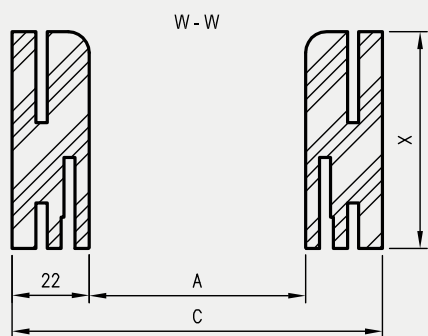

PANELE POSZERZAJĄCE

ZASTOSOWANIE

Panel poszerzający to składowa ozdobnej zabudowy przejścia w murze lub powiększenie możliwości instalowania ościeżnic przy grubych ścianach powyżej 320 mm. Panel jest poszerzeniem środkowych części ościeżnic regulowanych i tuneli regulowanych. Znajduje zastosowanie przy użyciu kątowników regulowanych, z wcześniej zamówionych ościeżnic lub tuneli z kątem łączenia 45°.

Panele poszerzające o zmiennych wysokościach występują tylko w grupie oklein Cell i CPL.

ZAWARTOŚĆ KOMPLETU

- » dwie belki pionowe
- » belka pozioma
- » trzy pióra łączące
- » akcesoria do łączenia belek

warianty szerokości przekroju panela

X	062	082	107	127	147	167	187	207	227	247	267	287