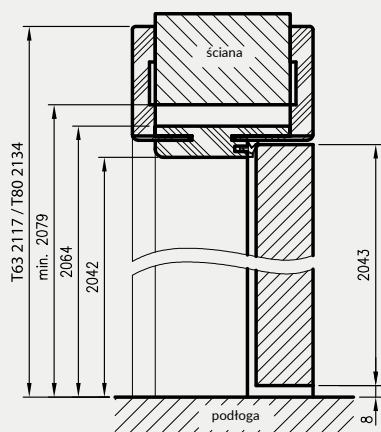

Przekrój pionowy drzwi bezprzylgowych w ORB

wymagana wysokość otworu w murze 2079 mm

** łączenie pod kątem 90° dostępne w kolorze biała mat, czarna mat 2, biały malowany akrylowy UV, sosna biała, dąb piaskowy, dąb polski 3D, biały lakier, czarny lakier i dekory z kolekcji LUX i WOOD