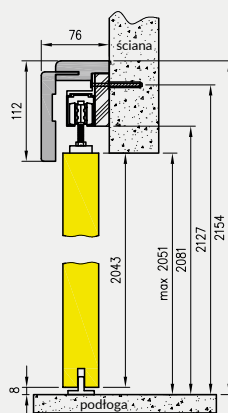

NS - przekrój pionowy