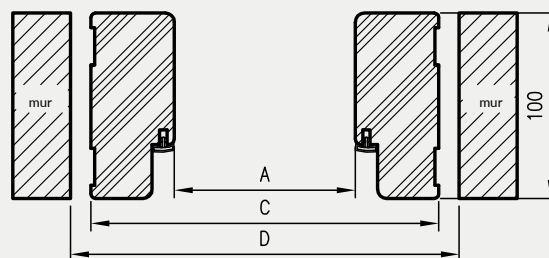

Przekrój poziomy OP

CENY OŚCIEŻNIC PROSTYCH

grupa dekorów	model	netto	brutto
	prosta	222 zł	273,06 zł
	prosta SOFT	250 zł	307,50 zł
	prosta	250 zł	307,50 zł
	prosta SOFT	273 zł	335,79 zł
	prosta	286 zł	351,78 zł
	prosta SOFT	314 zł	386,22 zł
GR. 1 	prosta	315 zł	387,45 zł
	prosta SOFT	346 zł	425,58 zł
GR. 2 	prosta	487 zł	599,01 zł
	prosta SOFT	521 zł	640,83 zł
	prosta	487 zł	599,01 zł
	prosta SOFT	521 zł	640,83 zł

Grupa 2 CPL - laminat CPL dąb halifax naturalny.

do drzwi jednoskrzydłowych *

	A	C	D
„60”	600	688	712
„70”	700	788	812
„80”	800	888	912
„90”	900	988	1012
„90E”	904	992	1016
„100”	1000	1088	1112
„110”	1100	1188	1212

* ościeżnice do drzwi szklanych szerokość „60”-„90”
D - wymagana szerokość otworu w murze

do drzwi przylgowych dwuskrzydłowych *

	A	C	D
„100d”	1035	1123	1147
„110d”	1135	1223	1247
„120”	1235	1323	1347
„130”	1335	1423	1447
„140”	1435	1523	1547
„150”	1535	1623	1647
„160”	1635	1723	1747
„170”	1735	1823	1847
„180”	1835	1923	1947
„190”	1935	2023	2047
„200”	2035	2123	2147

OPCJE ZA DOPŁATĄ

- » ościeżnica ENTER (z zaczepem zasuwkowym) 28 zł netto | 34,44 zł brutto
- » ościeżnica SOLID 57 zł netto | 70,11 zł brutto
- » ościeżnica do drzwi dwuskrzydłowych: +30%