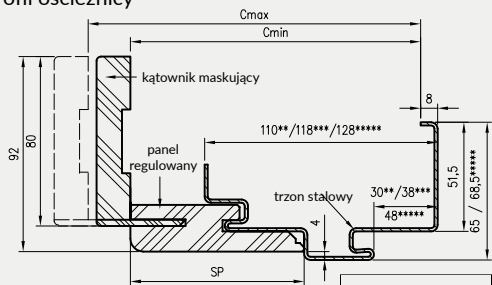

Profil ościeżnicy

cenę części metalowej ościeżnicy

rodzaj ościeżnicy	cena netto	cena brutto	dopłata za wzmocnienie pod samozamykacz
OSH STAND szer. „60” - „100” szer. „100d” - „200”	509 zł	626,07 zł	+34 zł netto / 41,82 zł brutto
OSH SZKLANE szer. „60” - „90”	509 zł	626,07 zł	
OSH ENTER OSH SOLID	509 zł	626,07 zł	w standardzie / brak dopłaty
OSH SOLID RC2	597 zł	734,31 zł	
OSH ATHOS, OSH OLIMP EI 30	774 zł	952,02 zł	
OSH OLIMP EI 30 „100” - „110”	811 zł	997,53 zł	
OSH FORCA	790 zł	971,70 zł	
OSH FORCA B	733 zł	901,59 zł	
OSH OLIMP EI 60 szer. „80” - „90E”	774 zł	952,02 zł	
OSH OLIMP EI 60 szer. „100” - „110”	1119 zł	1376,37 zł	

rodzaj ościeżnicy.	HO	Hs	Hm	Hc
OSH STAND	2083	2027,5*	2092,5	2124
OSH ENTER				
OSH SOLID				
OSH SOLID RC2				
OSH SZKLANE	2089	2033,5	2098,5	2130
OSH ATHOS	2085	2029,5*	2094,5	2126
OSH FORCA				
OSH OLIMP EI30	2081	2025,5	2090	2122
OSH OLIMP EI60	2082	2023	2091,5	2119

HO - wysokość otworu montażowego

Hs - wysokość w świetle przejścia w ościeżnicy

* - przy zastosowaniu progu stalowego - faktyczna wysokość w świetle przejścia zmniejszy się o 20mm od podanej

Wymiary szerokości ościeżnic

symbol szer.	A	D	E	F	OSH STAND	OSH SZKLANE	OSH ENTER	OSH SOLID	OSH SOLID RC2	OSH ATHOS	OSH FORCA
„60”	600	710	730	792	•	•					
„70”	700	810	830	892	•	•	•				
„80”	800	910	930	992	•	•	•	•	•	•	•
„90”	900	1010	1030	1092	•	•	•	•	•	•	•
„90E” ****	904	1014	1034	1096	•		•	•	•	•	
„90E” ****	915	1025	1045	1107						•	•
„100”	1000	1110	1130	1192	•		•	•	•	•	•
„110”	1100	1210	1230	1292	•	•				•	

**** - wymiar inwestycyjny „90E” odmienny dla drzwi technicznych i pozostałych

D - szerokość otworu montażowego

Dla określonej grubości ściany należy wybrać właściwy wariant panela regulowanego z kątownikiem maskującym (Cmin)

Wymiary OSH OLIMP EI30 dla drzwi jednoskrzydłowych

symbol szer.	A	D	E	F
„80”	802	912	932	994
„90”	902	1012	1032	1094
„90E”	917	1027	1047	1109
„100”	1002	1112	1132	1194
„110”	1102	1212	1232	1294

Wymiary OSH OLIMP EI60 dla drzwi jednoskrzydłowych

symbol szer.	A	D	E	F
„80”	797	907	934	989
„90”	897	1007	1034	1089
„90E”	926	1036	1063	1118
„100”	997	1107	1134	1189
„110”	1097	1207	1234	1289

** - wymiary dla pozostałych ościeżnic OSH

*** - wymiary dla OSH ATHOS, OSH FORCA i OSH OLIMP EI 30

**** - wymiary dla OSH OLIMP EI 60

Cena ościeżnicy = cena części metalowej + cena panelu regulowanego z kątownikiem maskującym

Ceny panelu regulowanego z kątownikiem maskującym