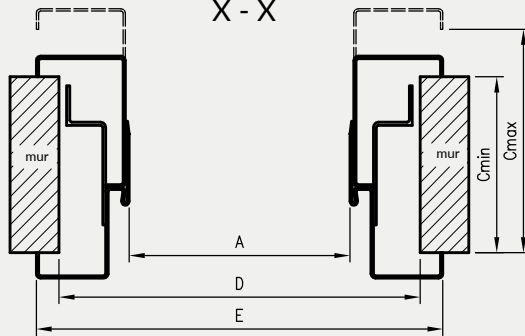

X - X

wymiary dla drzwi jednoskrzydłowych

symbol szer.	A	D	E
„60”	624	714	743
„70”	724	814	843
„80”	824	914	943
„90”	924	1014	1043
„100”	1024	1114	1143

D - szerokość otworu montażowego

wymiary dla drzwi dwuskrzydłowych

symbol szer.	A	D	E
„120”	1271	1361	1390
„130”	1371	1461	1490
„140”	1471	1561	1590
„150”	1571	1661	1690
„160”	1671	1761	1790
„170”	1771	1861	1890
„180”	1871	1961	1990