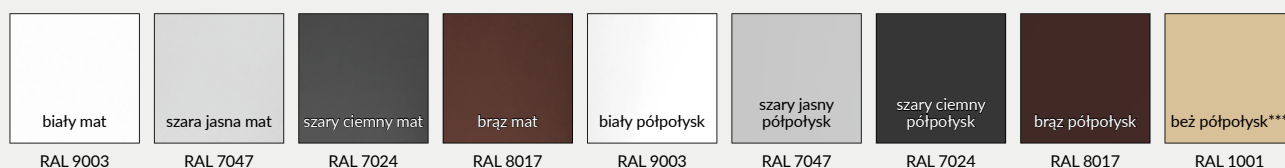

*** kolor beż dostępny tylko w półpołysku

KLAMKI

klamka POLARIS - chrom
wstawki w kolorach DRE-Cell, 3D i CPL
71 zł | 87,33 zł

szyld na klucz
36 zł | 44,28 zł

szyld na patent
36 zł | 44,28 zł

szyld łazienkowy
50 zł | 61,5 zł