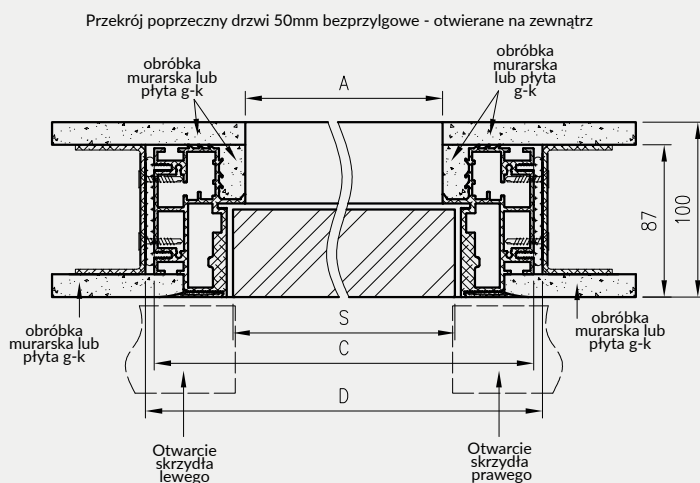

Dopłata za trzeci zawias Estetic 80 124 zł | 152,52 zł

BEZPRZYLGOWE - OTWIERANE NA ZEWNĄTRZ W NORMIE 2043, 2240

Przekrój pionowy drzwi 50mm bezprzylgowe - otwierane na zewnątrz

Wymiary szerokości drzwi Profi