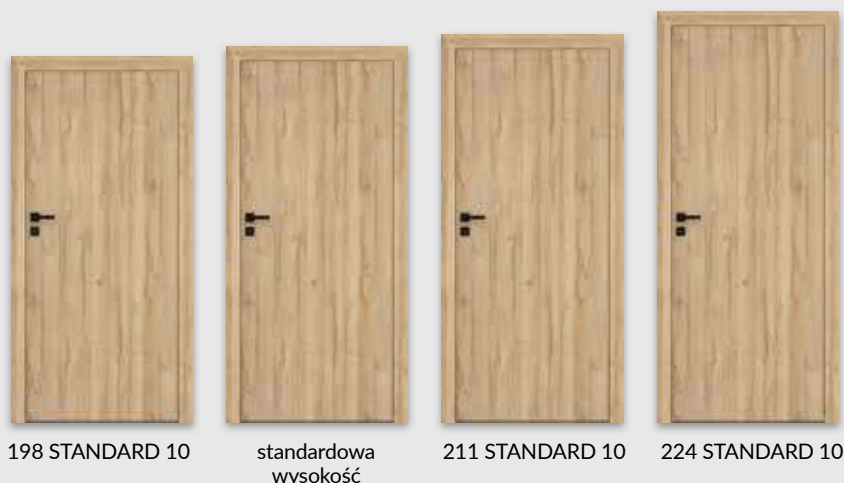

biała mat	biały (struktura)	sosna biała	wiąz syberyjski	srebrna	dąb piaskowy	dąb bielony ryfla	dąb vintage	orzech karmelowy	Dekor DRE-Cell		
dąb złoty ryfla	orzech	wiąz antracyt	wenge ciemne	dąb toffi***	kasztan marmone struktura	jasna szara mat	dąb evoke				
									Laminat CPL gr. 1		
czarny ST	szary ciemny	beton 2	dąb gray	dąb walijski	akacja	orzech celini	orzech	miodowy dąb	kasztan	orzech palony	Laminat CPL gr. 2

*** dekor tylko w ułożeniu poziomym

* dekor dostępny do wyczerpania zapasów

Cena skrzydła nie obejmuje ceny ościeżnicy i klamki (cena netto / cena brutto)

MODEL	Dekor DRE-Cell	Laminat CPL grupa 1	Laminat CPL grupa 2
198 STANDARD 10	387 zł | 476,01 zł	441 zł | 542,43 zł	483 zł | 594,09 zł
211 STANDARD 10	486 zł | 597,78 zł	550 zł | 676,50 zł	592 zł | 728,16 zł
224 STANDARD 10	486 zł | 597,78 zł	550 zł | 676,50 zł	592 zł | 728,16 zł