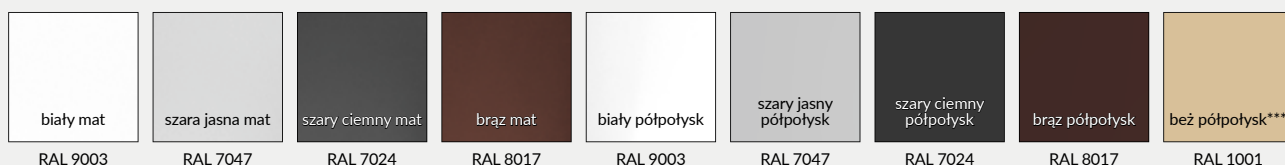

*** kolor beż dostępny tylko w półpołysku