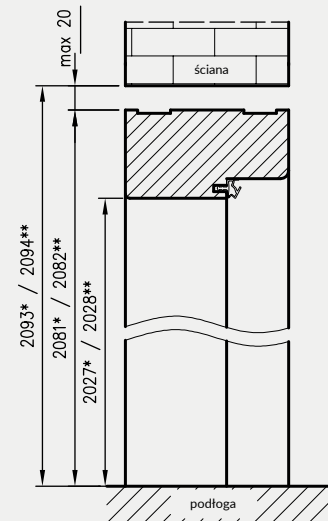

Przekrój ościeżnicy drewnianej do drzwi OLIMP EI30

Przekrój ościeżnicy drewnianej do drzwi OLIMP EI60

Przekrój pionowy drzwi p.poż.

Przekrój poziomy ościeżnicy w murze

* wymiary OD OLIMP EI 30

** wymiary OD OLIMP EI 60