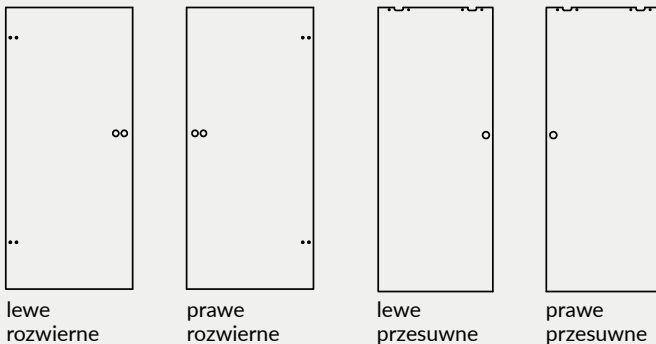

STRONY SKRZYDEŁ SZKLANYCH

Drzwi Galla posiadają różniące się od siebie strony tafli (nie dotyczy Galla 1 przezroczysta).