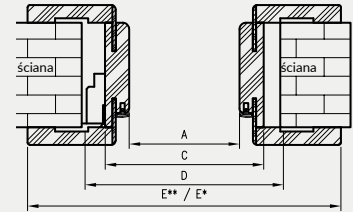

Przekrój poziomy OR/ORC

D - wymagana szerokość otworu w murze

do drzwi dwuskrzydłowych

	A	C	D	E**	E*
100d	1035	1079	1115	1219	1185
110d	1135	1179	1215	1319	1285
120	1235	1279	1315	1419	1385
130	1335	1379	1415	1519	1485
140	1435	1479	1515	1619	1585
150	1535	1579	1615	1719	1685
160	1635	1679	1715	1819	1785
170	1735	1779	1815	1919	1885
180	1835	1879	1915	2019	1985
190	1935	1979	2015	2119	2085
200	2035	2079	2115	2219	2185

do drzwi jednoskrzydłowych

	A	C	D	E**	E*
60	602	646	680	786	752
70	702	746	780	886	852
80	802	846	880	986	952
90	902	946	980	1086	1052
90E	906	950	984	1090	1056
100	1002	1046	1080	1186	1152
110	1102	1146	1180	1286	1252