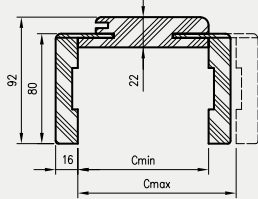

Przekrój OR/ORC z ką. T80