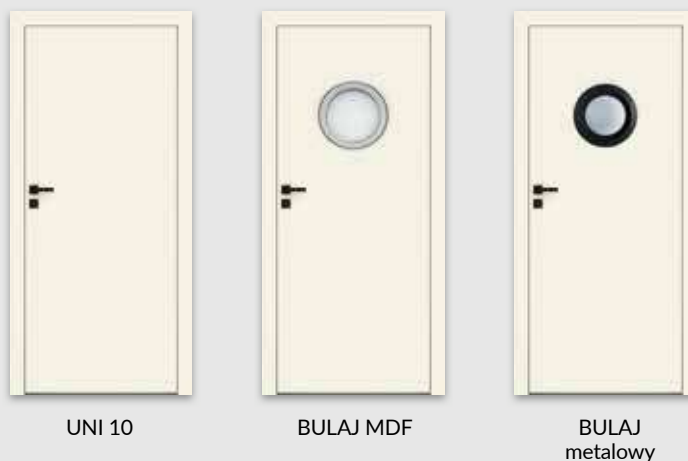

SKRZYDŁO Z ODWRÓCONĄ PRZYLGĄ (dopłata 276 zł netto)

- » skrzydło czynne rozwiernie jednoskrzydłowe
- » krawędź prosta **rys. 3**
- » gniazda pod 2 zawiasy wpuszczane Estetic 1821 (zawiasy stanowią wyposażenie ościeżnicy)
- » zamek magnetyczny na klucz zwykły, blokadę łazienkową, wkładkę patentową lub zamek oszczędnościowy

OPCJE ZA DOPŁATĄ

- » pakiet Silent 37dB (uszczelka opadająca + wypełnienie akustyczne) - UNI 10 484 zł | **595,32 zł**
- » szyba dekoracyjna MAT DRE, DECORMAT BRAZ, DECORMAT GRAFIT (dotyczy skrzydła BULAJ MDF) 28 zł | **34,44 zł**
- » szyba mleczna VSG 22.1 zespolona bezpieczna BULAJ MDF 41 zł | **50,43 zł**
- » wypełnienie płyta wiórowa otworowa 115 zł | **141,45 zł**
- » wypełnienie płyta wiórowa pełna 149 zł | **183,27 zł**
- » skrzydła „90” i „100” 41 zł | **50,43 zł**
- » podcięcie wentylacyjne 28 zł | **34,44 zł**
- » skrót rekuperacyjny -15 mm 28 zł | **34,44 zł**
- » skrzydła bezprzylgowe rozwiernie 76 zł | **93,48 zł**
- » skrzydła z odwróconą przylgą 276 zł | **339,48 zł**
- » listwa przymykowa drzwi dwuskrzydłowych bezprzylgowych 40 zł | **49,20 zł**
- » kratka wentylacyjna tworzywowa 27 zł | **33,21 zł**
- » kratka wentylacyjna aluminiowa 112 zł | **137,76 zł**
- » drzwi dwuskrzydłowe cena skrzydła x 2
- » Istnieje możliwość zakupu samego bulaja metalowego w kolorze czarnym lub stalowym w cenie 500 zł | **615,00 zł**
- » **UWAGA:** trzeci zawias Estetic 80 do drzwi bezprzylgowych (dopłata doliczana jest do ceny ościeżnicy) 124 zł | **152,52 zł**

Bulaj metalowy czarny *

Bulaj metalowy *

* dostępna wyłącznie szyba matowa lub przezroczysta