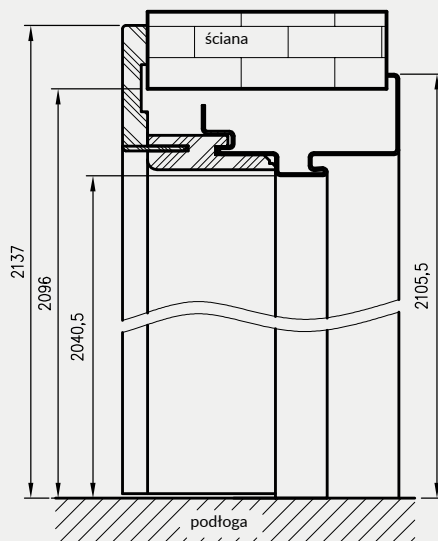

Y - Y Przekrój pionowy OSHB