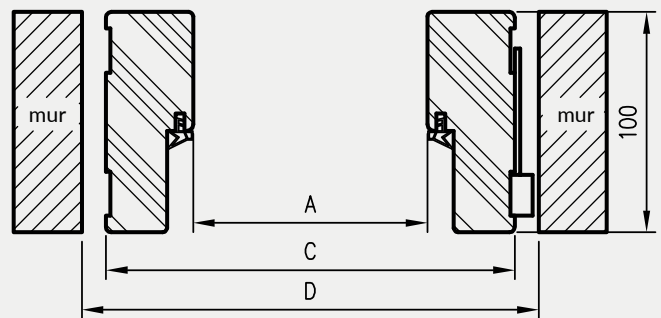

KONSTRUKCJA

Ościeżnica prosta bezprzylgowa wykonana jest z wysokogatunkowych płyt drewnopochodnych i oklejona jest ekologiczną, drewnopodobną folią dekoracyjną DRE-Cell, folią 3D, laminatem CPL 0,15 - 0,2 mm lub malowane.
Ościeżnica posiada stałą szerokość 100 mm.

ZASTOSOWANIE

Ościeżnica prosta bezprzylgowa ma zastosowanie do wszystkich kolekcji DRE w wersji bezprzylgowej rozwiernej.

ZAWARTOŚĆ KOMPLETU

Belka główna (element poziomy i dwa pionowe), uszczelka drzwiowa, zestaw zawiasów, komplet elementów przeznaczonych do zmontowania ościeżnicy wg dołączonej instrukcji. Ościeżnice pakowane są w opakowania kartonowe.

wymagana wysokość otworu w murze 2097 mm

D - wymagana szerokość otworu w murze

do drzwi jednoskrzydłowych

	A	C	D
„60”	627	707	730
„70”	727	807	830
„80”	827	907	930
„90”	927	1007	1030
„100”	1027	1107	1130

do drzwi dwuskrzydłowych

	A	C	D
„120”	1274	1354	1380
„130”	1374	1454	1480
„140”	1474	1554	1580
„150”	1574	1654	1680
„160”	1674	1754	1780
„170”	1774	1854	1880
„180”	1874	1954	1980

CENYOŚCIEŻNICPROSTYCHBEZPRZYLGOWYCH

grupa dekorów	netto	brutto
3D 3D CELL CELL	630 zł	774,90 zł
GRUPA 1 CPL	720 zł	885,60 zł
GRUPA 2 CPL	792 zł	974,16 zł
MALOWANE MALOWANE	986 zł	1212,78 zł

Grupa 2 CPL - laminat CPL dąb halifax naturalny.

Ceny zawierają 2 zawiasy z płytkami mocującymi.

Cena ościeżnicy do drzwi dwuskrzydłowych: +50% (w przypadku użycia 3 zawiasów dopłata dodatkowa

» Dopłata za trzeci zawias Estetic 80

249 zł | 306,27 zł)

124 zł | 152,52 zł)