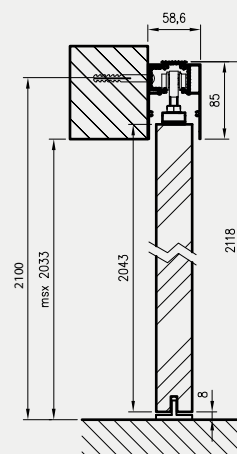

przekrój pionowy

A - szerokość otworu w murze
S - szerokość skrzydła
L - długość prowadnicy

	A	S	L
„60”	600	644	1370
„70”	700	744	1570
„80”	800	844	1770
„90”	900	944	1970
„100”	1000	1044	2170