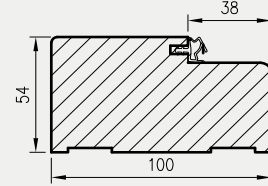

Przekrój ościeżnicy drewnianej do drzwi OLIMP EI30

Przekrój ościeżnicy drewnianej do drzwi OLIMP EI60

Przekrój pionowy drzwi p.poż.

Przekrój poziomy ościeżnicy w murze

* wymiary OD OLIMP EI 30

** wymiary OD OLIMP EI 60