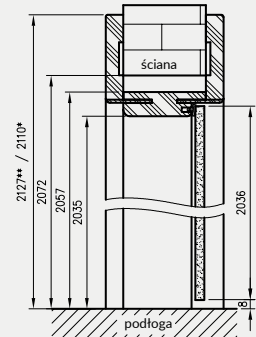

Przekrój pionowy drzwi szklanych z ORC