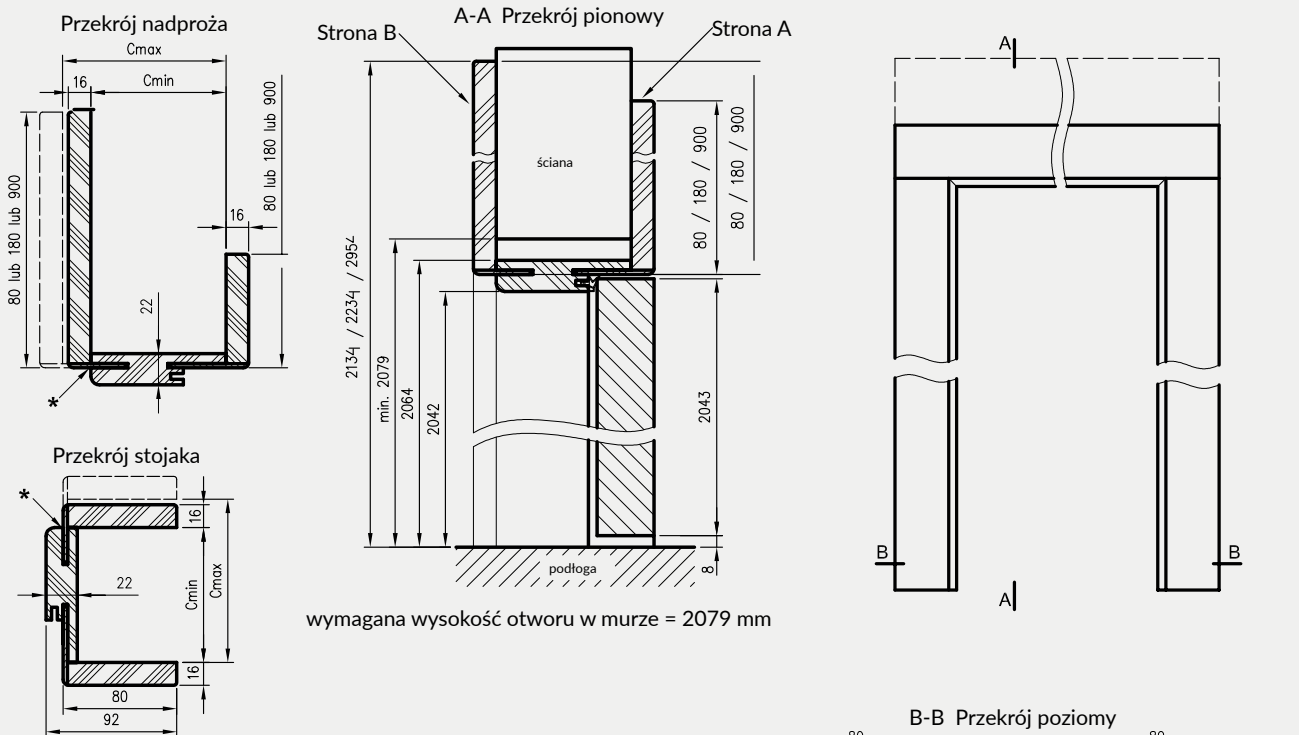

* Uwaga - ościeżnica 075-095 ma płytki wpust pod kątownik ruchomy, dla grubości muru 75-89 mm konieczne będzie samodzielne skrócenie kątownika ruchomego.

** - trzeci zawias, opcja za dopłatą

D - wymagana szerokość otworu w murze