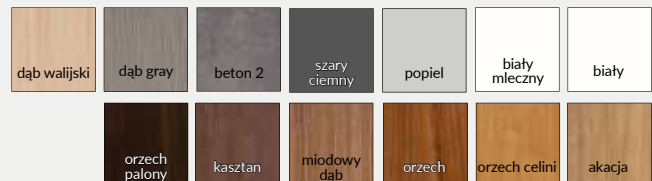

KONSTRUKCJA

Ościeżnica OD ATHOS wykonana jest z klejonego drewna sosnowego, od strony ekspozycyjnej pokryta laminatem CPL O, 15-0,2 mm. Belki ościeżnicy, o stałej szerokości 100mm, docięte są pod kątem 90°. W kanale, wyfrezowanym we wrębie belek, wklejona jest uszczelka pęczniająca o właściwościach przeciwpożarowych.

ZASTOSOWANIE

Ościeżnice OD ATHOS dedykowane są do drzwi Athos, wraz z którymi, zamontowane zgodnie z Krajową Oceną Techniczną nr 2018/0633 stanowią przegrodę o odporności ogniowej EI₁ 30. Ponadto, wyposażone w próg stały spełniają kryteria izolacyjności akustycznej zgodnie z klasą Rw = 37 dB, a w konfiguracji z uszczelką opadającą, bez progu stałego, Rw = 32 dB

ZAWARTOŚĆ KOMPLETU

» Belki główne (nadproże, stojak zaczepowy z zamontowanym zaczepem zamka głównego oraz stojak zawiasowy z otworowaniem pod jarzma i zawiasy trójdzielne oraz zamontowanymi gniazdami bolców antywyważeniowych), uszczelka przylgowa, trzy zawiasy (część środkowa zawiasu trójdzielnego)+ 3 jarzma zawiasowe, komplet elementów przeznaczonych do zmontowania ościeżnicy według dołączonej instrukcji.

Ościeżnice pakowane są w opakowania kartonowe.

Asortyment ościeżnic drewnianych:

- » OD ATHOS - do drzwi Athos z progiem stałym
- » OD ATHOS UO - do drzwi Athos z uszczelką opadającą

Wymiary OD do drzwi Athos

Szer.	A	C	D
"80"	802	910	934
"90"	902	1010	1034
"90E"	917	1025	1049
"100"	1002	1110	1134
"110"	1102	1210	1234

D - szerokość otworu montażowego

Ościeżnica drewniana do drzwi Athos z uszczelką opadającą*

laminat
CPL

CENA OD ATHOS

MODEL

Laminat CPL 0,15-0,20 mm

OD ATHOS

759 zł netto | 933,57 zł brutto