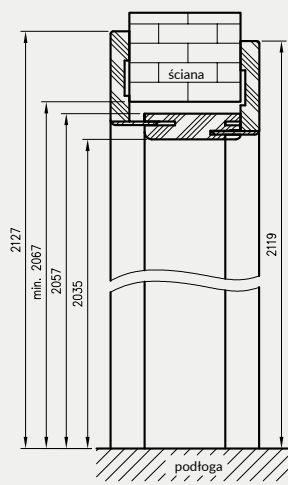

TUNEL REGULOWANY

Z KĄTOWNIKIEM T63, T80

Tunel regulowany to ozdobna zabudowa przejścia w murze. Może być stosowany jako samodzielne rozwiązanie lub jako integralna część systemu przesuwnej naściennych NT.

Tunel regulowany jest produktem wizualnie zbliżonym do ościeżnicy regulowanej, z kilkoma różnicami:

- » brak możliwości zamontowania zawiasów
- » brak blachy zaczepowej
- » brak frezowania pod uszczelkę różna wysokość i rozpiętość kątowników przednich i tylnych (wartość E i F w tabelach)

Przekrój pionowy tunelu regulowanego z ką. T80