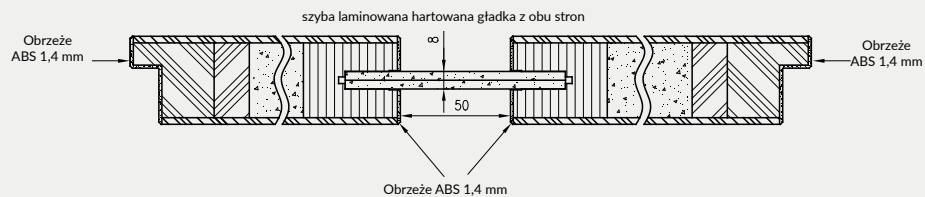

Przekrój poziomy drzwi przylgowych VETRO E