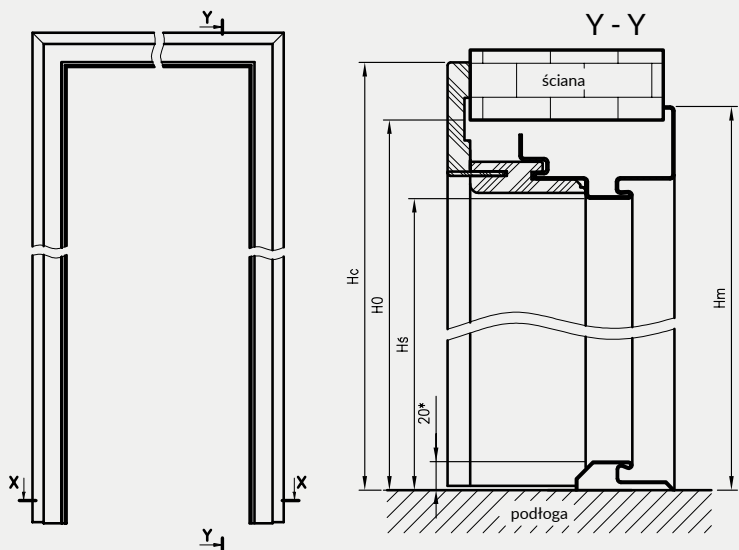

OŚCIEŻNICE STALOWE HYBRYDOWE PRZYLGOWE

PRZYLGOWE

Ościeżnice Stalowe Hybrydowe przylgowe - wymiary