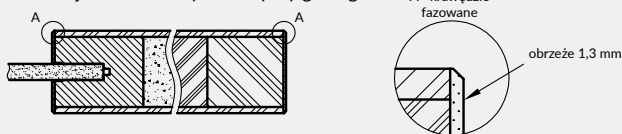

VETRO A1 - wenge ciemne

Dekor DRE-Cell	biały (struktura)	biała mat	sosna biała	wiąz syberyjski	dąb piaskowy	dąb bielony ryfla	dąb vintage	orzech karmelowy
	wiąz antracyt	wenge ciemne	kaštan miodrone struktura	czarna mat 2	jasna szara mat	dąb evoke	dąb toffi***, *	dąb złoty ryfla
Dekor 3D	dąb grand	wiąz	orzech amerykański	heban*	dąb polski 3D	*** dekor tylko w usłojeniu poziomym * dekor dostępny do wyczerpania zapasów		

UWAGA: W kolorze biała mat skrzydła dostępne również w wersji bezprzylgowej rozwiertnej.

Przekrój ramiaka skrzydła bezprzylgowego

Szyby z kolekcji VETRO posiadają awers i rewers (ważne w zestawieniu obok siebie drzwi otwieranych odwrotnie). Przekroje poziome zamieszczone obok przedstawiają ułożenie szyby w wersji awers. Przy wyborze wersji rewers szyba jest obrócona o 180° wokół pionowej osi.