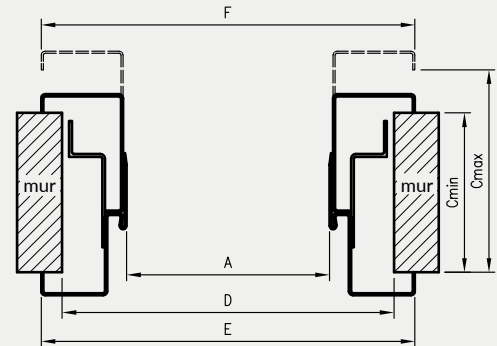

OŚCIEŻNICE STALOWE REGULOWANE PRZYLGOWE

Ościeżnice Stalowe Regulowane przylgowe - wymiary

* - przy zastosowaniu progu stalowego - faktyczna wysokość w świetle przejścia zmniejszy się o 20mm od podanej

D - szerokość otworu w murze