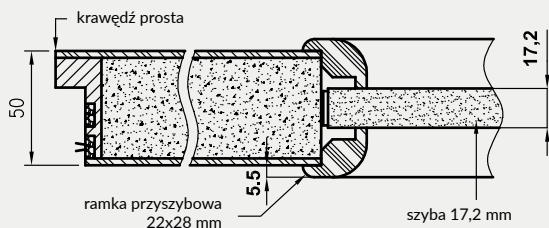

KONSTRUKCJA SKRZYDEŁ PŁYTOWYCH

- » Rama skrzydła wykonana z drewna iglastego lub z płyty MDF
- » Wypełnienie: wkład stabilizujący „plaster miodu” (A), płyta wiórowo-otworowa (B) oraz w drzwiach przeciwpożarowych: płyta wiórowa
- » Płyta zewnętrzna HDF 3 mm lub płyta zewnętrzna HDF 4 mm (Finea, Finea B, Enter, Enter Akustik, Solid)
- » Krawędź prosta lub bez przylgi

Płyty zewnętrzne skrzydeł uszlachetnione są:

1. w kolekcji DRE-Cell dekor - folia dekoracyjna na bazie polipropylenu
2. w folii 3D - folia 3D na bazie papieru dekoracyjnego
3. w laminacie CPL - laminatem CPL gr. 0,15 - 0,2 mm lub 0,7 mm

Skrzydło drzwiowe przeciwpożarowe Olimp EI30