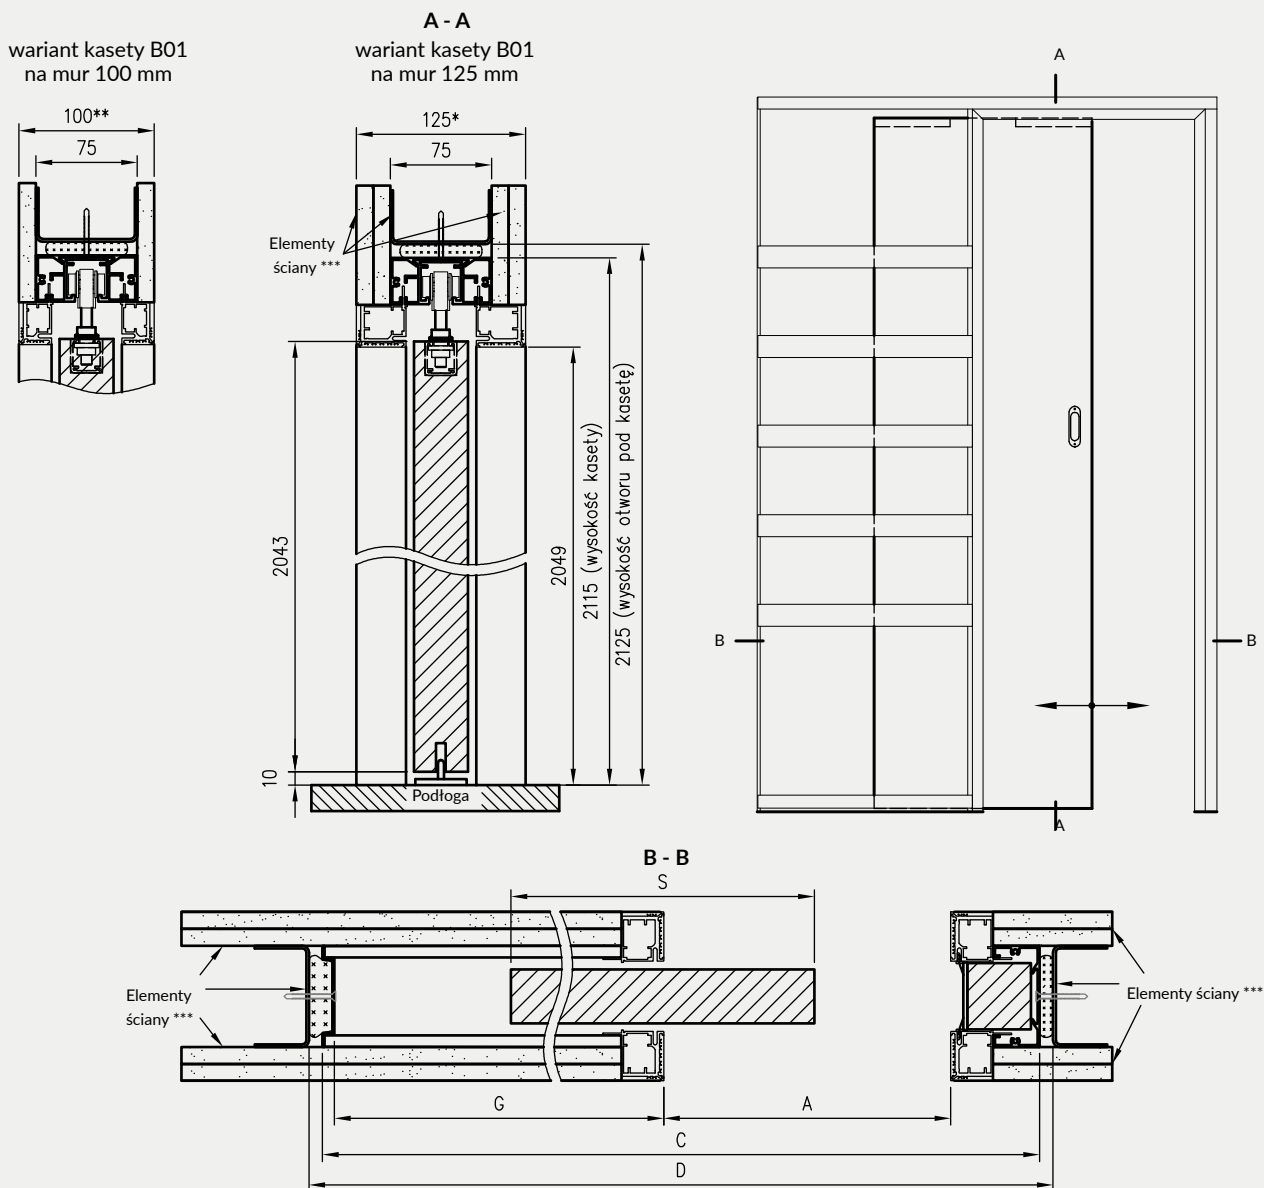

KASETA BEZOŚCIEŻNICOWA B01

SKRZYDŁA DRZWIOWE PRZESUWNE
wewnętrzne wewnątrzlokalowe

KASETA BEZOŚCIEŻNICOWA B01

Kaseta bezościeżnicowa z możliwością montażu i demontażu skrzydła drzwiowego po montażu i obróbce kasety. Montaż systemu zakłada osadzenie kasety w konstrukcji profili służących do budowy ściany G-K (lub innej konstrukcji) o grubości:

- » 100 mm dla kasety bezościeżnicowej B01 100 mm
- » 125 mm dla kasety bezościeżnicowej B01 125 mm

Następnie zabudowanie szerokich płaszczyzn płytami G-K o grubości 12,5 mm (płyty G-K należy dokupić) i wykończenie tych płaszczyzn.

WYKAZ KOLEKCJI I MODELI DRZWI DOSTĘPNYCH W SYSTEMIE KASETOWYM BEZOŚCIEŻNICOWYM B01:

ESTRA; VERANO; ENA; TRIESTA; SOLTE; REVA; FOSCA; NESTOR; AURI; ELSA; PREMIUM; PIANO; SCALA; VERSO; BERGE; EVEN; NOVA 10; RIVIA 10, RIVIA 60-130; GALERIA ALU 10, 20, 30, 50, 60; FINEA 10, 40; STANDARD 10, UNI 10; FARGO 10-60; BINITO 10-90
Skrzydła posiadają dodatkowe frezowania na górnej krawędzi. Do kaset bezościeżnicowych B01 nie można stosować skrzydeł z zamkami oraz skrzydeł płytowych z przeszkleniami i ptycinami.

Szerokość	S	A	C	D	G
60	644	626	1360	1380	659
70	744	726	1560	1580	759
80	844	826	1760	1780	859
90	944	926	1960	1980	959
100	1044	1026	2160	2180	1059

* wariant Kasety B01 na mur 125 mm

** wariant Kasety B01 na mur 100 mm

*** elementy ściany nie są składnikami produktu

S - szerokość skrzydła drzwiowego

A - szerokość w świetle przejścia

C - całkowita szerokość kasety

D - szerokość otworu pod kasetę

G - głębokość gotowej kasety

MODEL

Kaseta bezościeżnicowa B01 100 / 125

Cena kasety

2513 zł netto | 3090,99 zł brutto