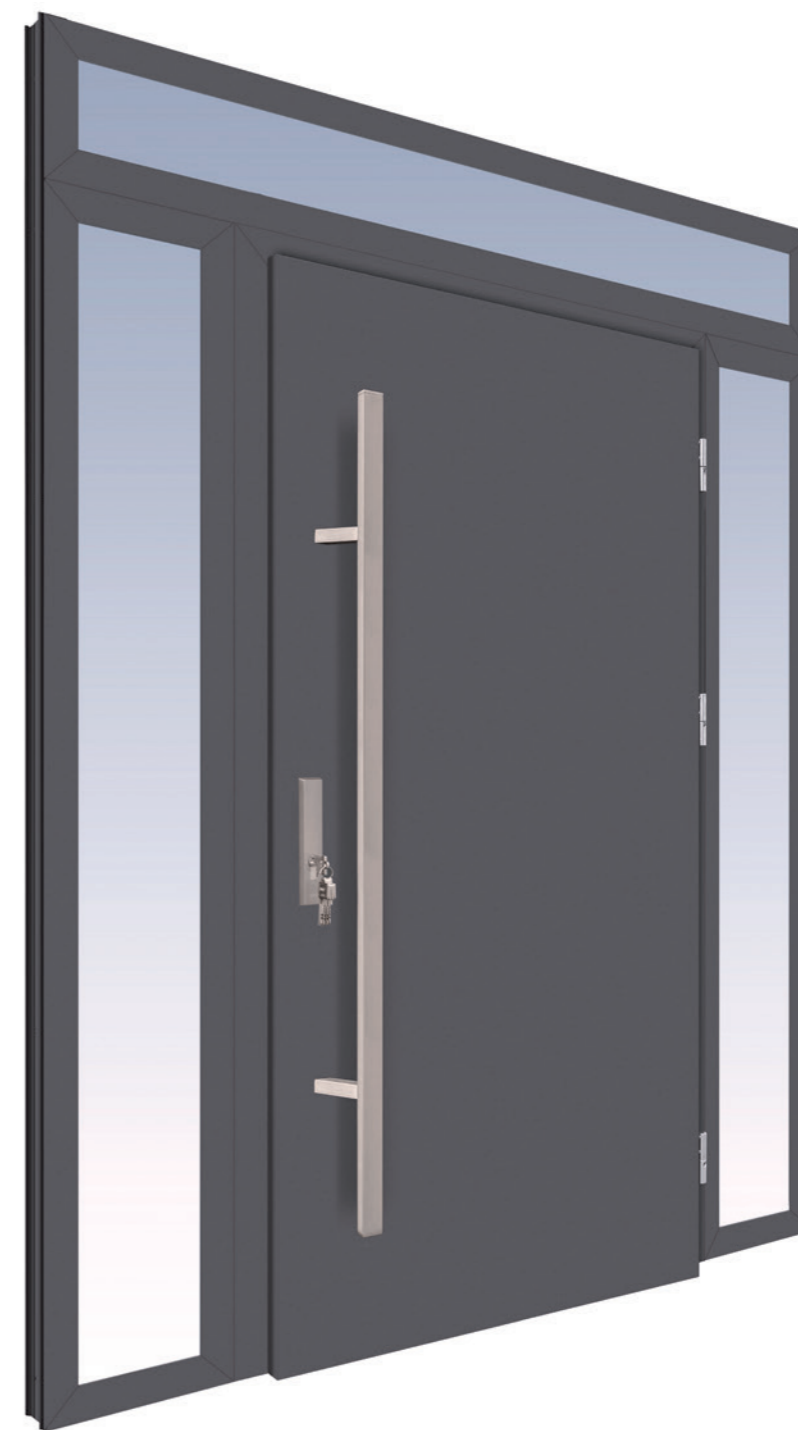

NAŚWIETLA

DRZWI STALOWO-ALUMINIOWE 68,92 mm

- wysokość naświetli górnych od 20 do 70 cm
- szerokość naświetli bocznych od 20 do 100 cm
- przeszklenia: szyba reflex brązowy, szyba lustro, szyba mleczna, na specjalne zamówienie szyba czarna (dopłata: 20%) i szyba grafit (dopłata: 20%)
- szyba klasy P4 (dopłata: 20%) - opcja dostępna dla wszystkich rodzajów przeszkleń, na specjalne zamówienie
- poszerzenia: 2,5 cm; 5 cm; 10 cm
- nietypowy wymiar naświetla (dopłata: 20%)

NAŚWIETLA GÓRNE CENY NETTO					
SKŁAD NAŚWIETLI: wkręty mocujące ościeżnicę z naświetlem, taśma rozprężna uszczelniająca łącznie z naświetlem, uszczelka łącząca ościeżnicę z naświetlem					
wysokość	szerokość do 110 cm	szerokość do 150 cm	szerokość do 200 cm	szerokość do 250 cm	szerokość do 300 cm
20 cm	1350,00 PLN	1400,00 PLN	1450,00 PLN	1600,00 PLN	1850,00 PLN
30 cm	1400,00 PLN	1450,00 PLN	1500,00 PLN	1800,00 PLN	2050,00 PLN
40 cm	1450,00 PLN	1550,00 PLN	1650,00 PLN	2000,00 PLN	2250,00 PLN
50 cm	1500,00 PLN	1600,00 PLN	1800,00 PLN	2200,00 PLN	2450,00 PLN
60 cm	1550,00 PLN	1650,00 PLN	1950,00 PLN	2400,00 PLN	2650,00 PLN
70 cm	1600,00 PLN	1700,00 PLN	2100,00 PLN	2600,00 PLN	2850,00 PLN

NAŚWIETLA BOCZNE CENY NETTO	
szerokość	wysokość do 210 cm
20 cm	1600,00 PLN
30 cm	1700,00 PLN
40 cm	1800,00 PLN
50 cm	1950,00 PLN
60 cm	2150,00 PLN
70 cm	2300,00 PLN
80 cm	2450,00 PLN
90 cm	2650,00 PLN
100 cm	2850,00 PLN

0,87 W/(m²·K)
PRZENIKALNOŚĆ CIEPLNA

1. profil aluminiowy
2. wypełnione materiałem izolacyjnym
3. pakiet 3 szybowy

OPCJA: