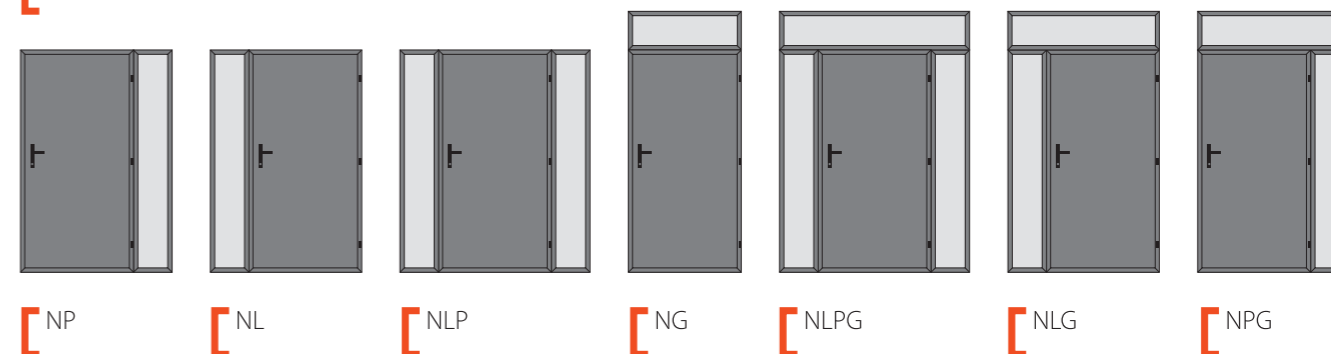

NAŚWIETLA

DRZWI STALOWO-ALUMINIOWE 68,92 mm

- wysokość naświetli górnych od 20 do 70 cm
- szerokość naświetli bocznych od 20 do 100 cm
- przeszklenia: szyba reflex brązowy, szyba lustro, szyba mleczna, na specjalne zamówienie szyba czarna (dopłata: 20%) i szyba grafit (dopłata: 20%)
- szyba klasy P4 (dopłata: 20%) - opcja dostępna dla wszystkich rodzajów przeszkleń, na specjalne zamówienie
- poszerzenia: 2,5 cm; 5 cm; 10 cm
- nietypowy wymiar naświetla (dopłata: 20%)

NAŚWIETLA GÓRNE CENY NETTO					
SKŁAD NAŚWIETLI: wkręty mocujące ościeżnicę z naświetlem, taśma rozprężna uszczelniająca łącznie z naświetlem, uszczelka łącząca ościeżnicę z naświetlem					
wysokość	szerokość do 110 cm	szerokość do 150 cm	szerokość do 200 cm	szerokość do 250 cm	szerokość do 300 cm
20 cm	1350,00 PLN	1400,00 PLN	1450,00 PLN	1600,00 PLN	1850,00 PLN
30 cm	1400,00 PLN	1450,00 PLN	1500,00 PLN	1800,00 PLN	2050,00 PLN
40 cm	1450,00 PLN	1550,00 PLN	1650,00 PLN	2000,00 PLN	2250,00 PLN
50 cm	1500,00 PLN	1600,00 PLN	1800,00 PLN	2200,00 PLN	2450,00 PLN
60 cm	1550,00 PLN	1650,00 PLN	1950,00 PLN	2400,00 PLN	2650,00 PLN
70 cm	1600,00 PLN	1700,00 PLN	2100,00 PLN	2600,00 PLN	2850,00 PLN

NAŚWIETLA BOCZNE CENY NETTO	
szerokość	wysokość do 210 cm
20 cm	1600,00 PLN
30 cm	1700,00 PLN
40 cm	1800,00 PLN
50 cm	1950,00 PLN
60 cm	2150,00 PLN
70 cm	2300,00 PLN
80 cm	2450,00 PLN
90 cm	2650,00 PLN
100 cm	2850,00 PLN

0,87 W/(m²·K)
PRZENIKALNOŚĆ CIEPLNA

1. profil aluminiowy
2. wypełnione materiałem izolacyjnym
3. pakiet 3 szybowy

OPCJA: