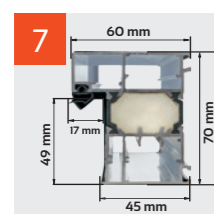

7 CIEPŁA OŚCIEŻNICA Z IZOLACJĄ