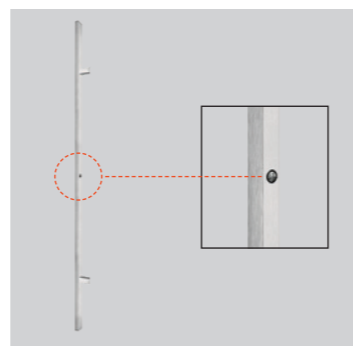

POCHWYT Z ELEKTROPRZYCISKIEM
BEZPRZEWODOWYM
DO POCHWYTU Z PRZYCISKIEM KONIECZNE JEST
DOKUPIENIE ELEKTROZACZEPU.