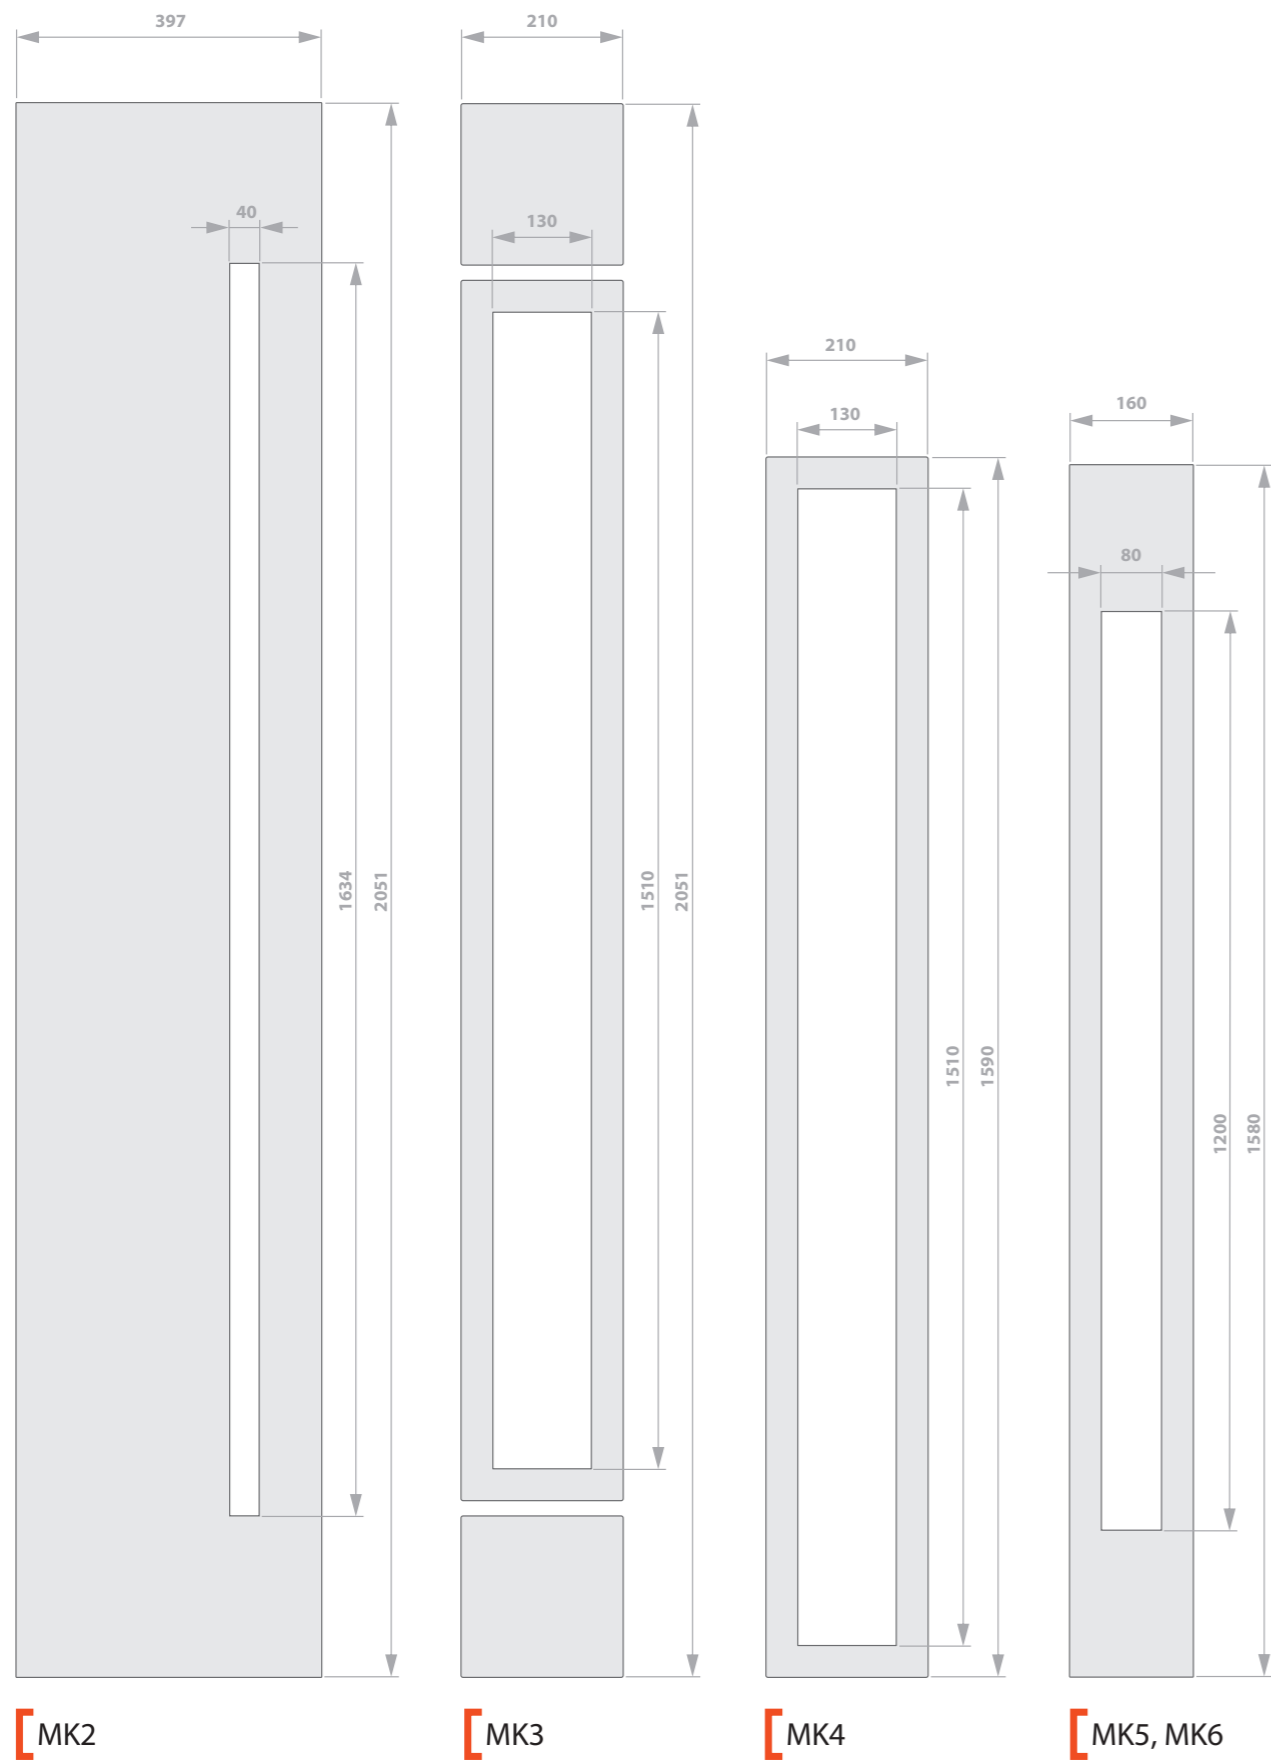

WYMIARY RAMEK INOX/NERO

OD STRONY PRZYLGI (szerszej strony skrzydła)