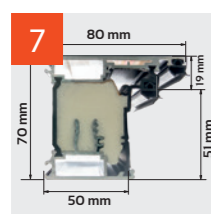

7 CIEPŁA OŚCIEŻNICA ALUMINIOWA Z IZOLACJĄ