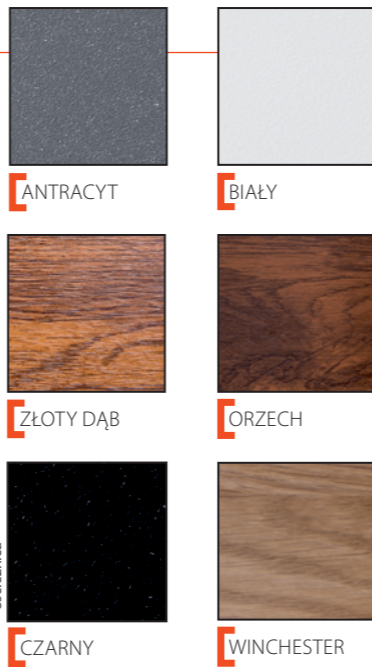

[68MK12 ■ 4430,00
■ 5080,00

[68MK13 ■ 4430,00
■ 5080,00

[68MK14 ■ 4430,00
■ 5080,00

[68MK15 ■ 4430,00
■ 5080,00

[68MK16 ■ 4430,00
■ 5080,00

68mm

■ cena netto drzwi z progiem i okuciami [klamka Haga VDV, wkładka]