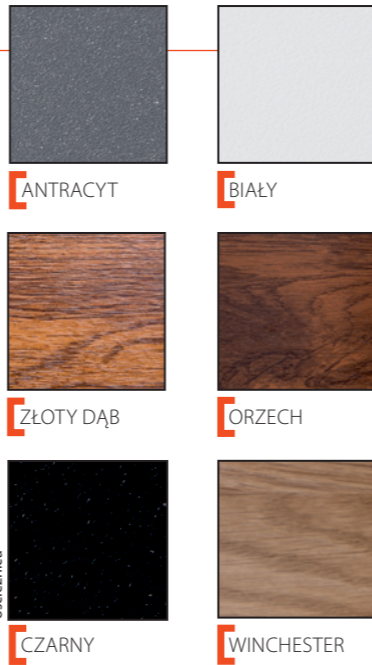

92mm

■ cena netto drzwi z progim i okuciami [klamka Haga VDV, wkładka]

■ cena netto drzwi z progim i okuciami [klamka Setto Solo, pochwyt prostokątny 150 cm, wkładka]

Czarna ramka, klamka, pochwyt, ościeznica w tej samej cenie.

SKRZYDŁO 90 CM
WYMIARY ZEWNĘTRZNE DRZWI:
110 cm x 210 cm

CIEPŁA
OŚCIEŻNICA

92 mm
PEŁNE 0,62 W/(m²·K)
PRZESZKLONE 0,74 W/(m²·K)

BRAK
MOŻLIWOŚCI
SKRÓTU