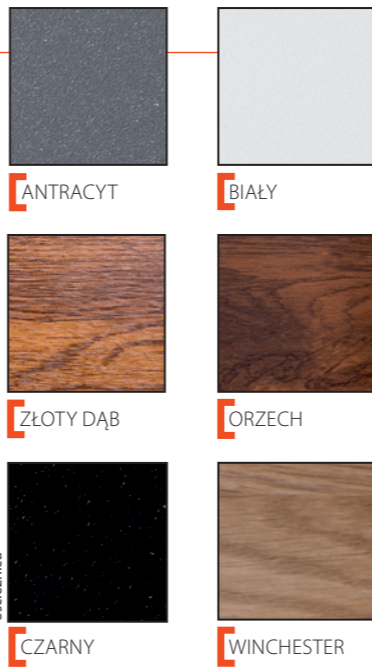

68mm

■ cena netto drzwi z progiem i okuciami [klamka Haga VDV, wkładka]

■ cena netto drzwi z progiem i okuciami [klamka Setto Solo, pochwyty prostokątne 150 cm, wkładka]

Czarna ramka, klamka, pochwyty, ościeżnica w tej samej cenie.

■ SKRZYDŁO 90 CM
WYMIARY ZEWNĘTRZNE DRZWI:
102 cm x 210 cm

■ CIEPŁA
OŚCIEŻNICA

■ 68 mm
PEŁNE 0,98 W/(m²·K)
PRZESZKLONE 1,1 W/(m²·K)

■ SKRÓT
od 4,5 cm do 7 cm
CENA 200,00 PLN