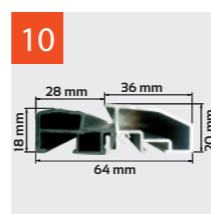

10 CIEPŁY PRÓG ALUMINIOWY Z WKŁADKĄ PCV