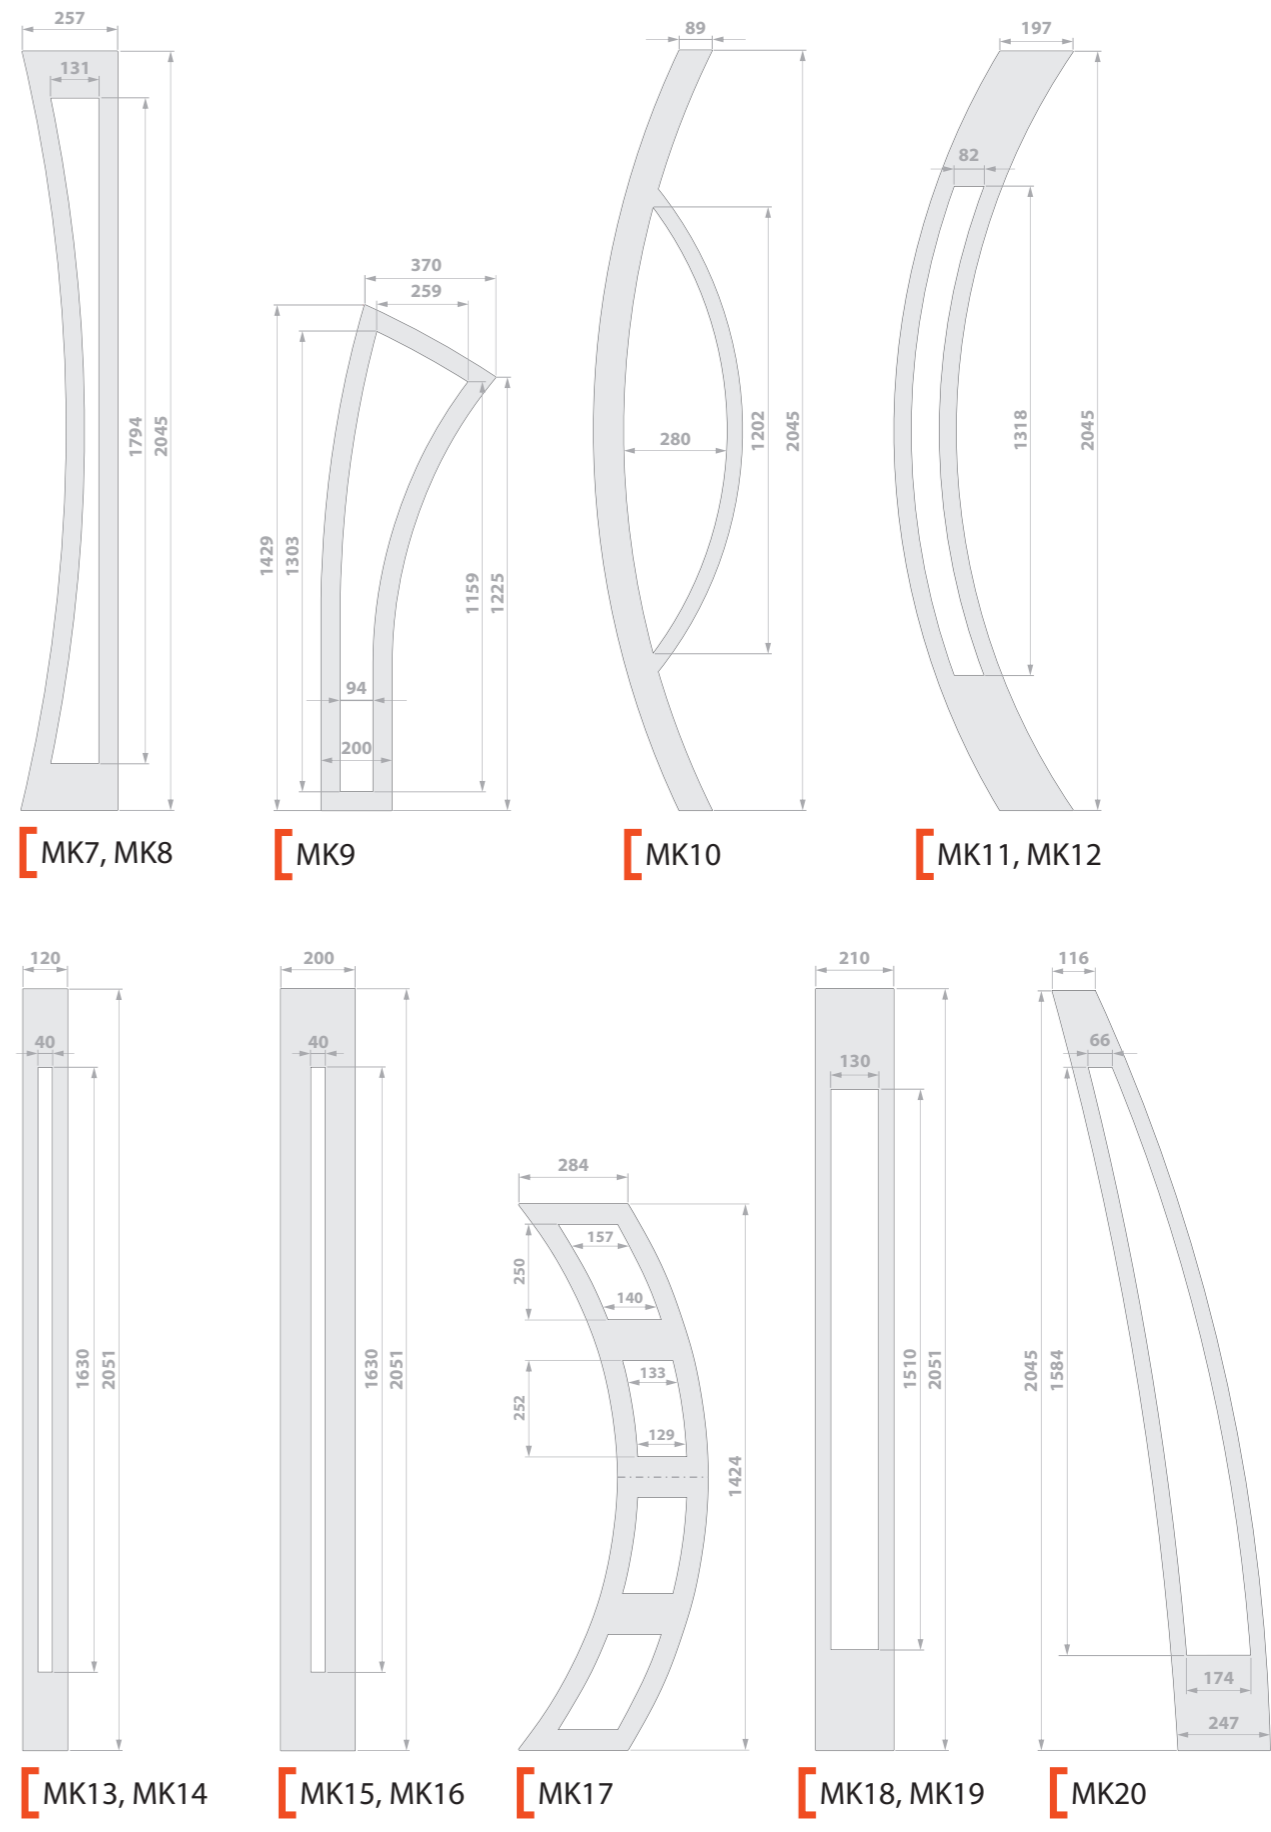

NAŚWIETLA GÓRNE CENY NETTO					
SKŁAD NAŚWIETLI: wkręty mocujące ościeżnicę z naświetlem, taśma rozprężna uszczelniająca łącznie z naświetlem, uszczelka łącząca ościeżnicę z naświetlem					
wysokość	szerokość do 110 cm	szerokość do 150 cm	szerokość do 200 cm	szerokość do 250 cm	szerokość do 300 cm
20 cm	1350,00 PLN	1400,00 PLN	1450,00 PLN	1600,00 PLN	1850,00 PLN
30 cm	1400,00 PLN	1450,00 PLN	1500,00 PLN	1800,00 PLN	2050,00 PLN
40 cm	1450,00 PLN	1550,00 PLN	1650,00 PLN	2000,00 PLN	2250,00 PLN
50 cm	1500,00 PLN	1600,00 PLN	1800,00 PLN	2200,00 PLN	2450,00 PLN
60 cm	1550,00 PLN	1650,00 PLN	1950,00 PLN	2400,00 PLN	2650,00 PLN
70 cm	1600,00 PLN	1700,00 PLN	2100,00 PLN	2600,00 PLN	2850,00 PLN

NAŚWIETLA BOCZNE CENY NETTO	
szerokość	wysokość do 210 cm
20 cm	1600,00 PLN
30 cm	1700,00 PLN
40 cm	1800,00 PLN
50 cm	1950,00 PLN
60 cm	2150,00 PLN
70 cm	2300,00 PLN
80 cm	2450,00 PLN
90 cm	2650,00 PLN
100 cm	2850,00 PLN

0,87 W/(m²·K)
PRZENIKALNOŚĆ CIEPLNA

- profil aluminiowy
- wypełnione materiałem izolacyjnym
- pakiet 3 szybowy

OPCJA:

WYMIARY RAMEK INOX/NERO

OD STRONY PRZYLGI (szerszej strony skrzydła)

WYPOSAŻENIE ZA DOPŁATĄ