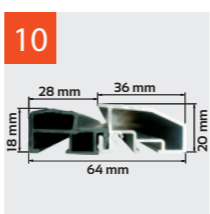

10 CIEPŁY PRÓG ALUMINIOWY Z WKŁADKĄ PVC