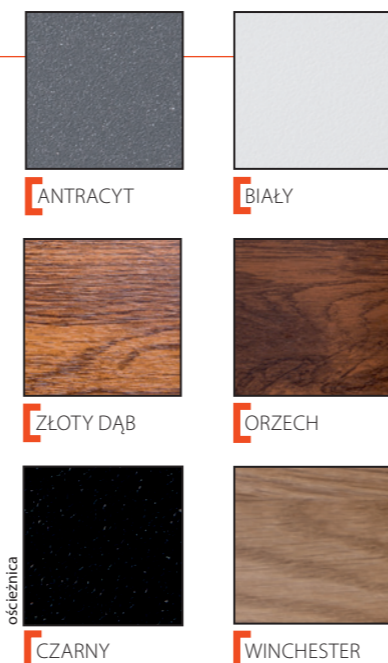

 68 mm
PEŁNE 0,98 W/(m²·K)
PRZESZKLONE 1,1 W/(m²·K)

WYPOSAŻENIE

DRZWI STALOWO-ALUMINIOWE 92 mm

92mm

- skrzydło o grubości 92 mm pokryte okleiną PVC w kolorze antracyt, biały, złoty dąb, orzech, winchester
- wypełnienie: pianka XPS
- uszczelki w skrzydle i ościeżnicy
- ramiak z tworzywa sztucznego wzmocniony ramiakiem drewnianym
- skrzydło w systemie czterostronnej przylgi
- bolce przeciwwyważeniowe 6 szt.
- zawiasy 3D regulowane w 3 płaszczyznach
- zamek listwowy 5 punktowy-hakowy Winkhaus
- ościeżnica aluminiowa wypełniona materiałem izolacyjnym, pokryta okleiną PVC w kolorze skrzydła z progim termicznym (ościeżnica także w kolorze czarnym)
- dwa rozwiązania okuć: tradycyjne - klamka Haga VDV wraz z wkładką lub nowoczesne - pochwyt prosty prostokątny 150 cm, wraz z klamką Setto Solo i wkładką (rozmiar wkładki 60/55)
- przeszklenia: szyba reflex brązowy, lustro, mleczna, na specjalne zamówienie szyba czarna (**dopłata:** 200 zł netto PLN) i szyba grafit (**dopłata:** 200 zł netto PLN)
- szyba klasy P4 (**dopłata:** 200 zł netto PLN) - opcja dostępna dla wszystkich rodzajów przeszkleń, na specjalne zamówienie