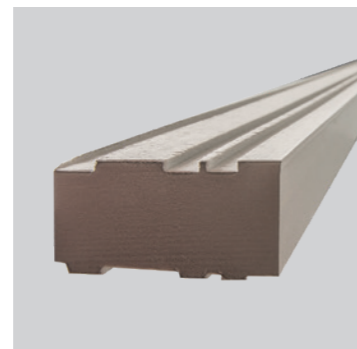

PODVALINA PODPROGOWA
60 x 30 x 1100mm