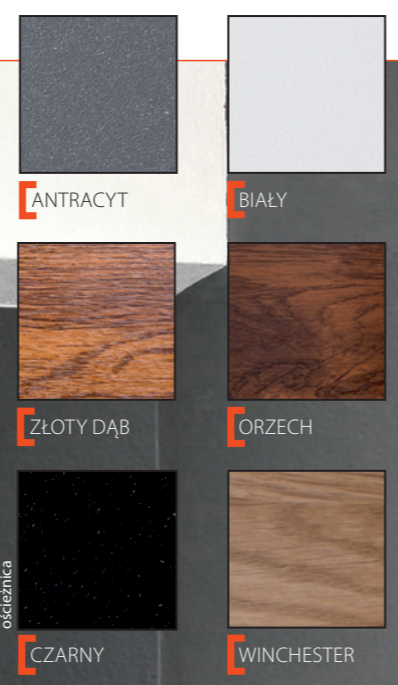

9 ZACZEPY DO DOLNYCH I GÓRNYCH HAKÓW

10 CIEPŁY PRÓG ALUMINIOWY Z WKŁADKĄ PVC

11 KLAMKA HAGA VDV Z WKŁADKĄ

DO WYBORU

12 KLAMKA SETTO SOLO + POCHWYT + WKŁADKA

13 OSŁONKI NA ZAWIASY

13 OSŁONKI NA ZAWIASY

68mm