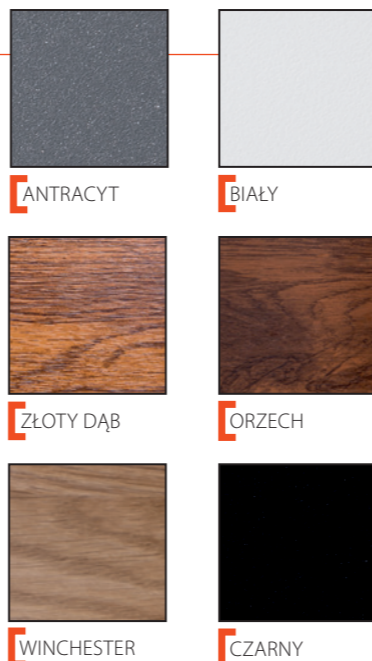

GLASS BLACK

SPIEK TAN

SPIEK NERO

DOPLATA DO SKRZYDŁA PEŁNEGO (MK1) W WYBRANEJ GRUBOŚCI	CENA NETTO
aplikacja GLASS BLACK 1-7 [jednostronna]	300,00 PLN
aplikacja GLASS BLACK 1-7 [dwustronna]	600,00 PLN
aplikacje SPIEK 1-7 w tej samej cenie	

NAŚWIETLA

DRZWI STALOWO-ALUMINIOWE 68,92 mm

- wysokość naświetli górnych od 20 do 70 cm
- szerokość naświetli bocznych od 20 do 100 cm
- przeszklenia: szyba reflex brązowy, szyba lustro, szyba mleczna, na specjalne zamówienie szyba czarna (dopłata: 20%) i szyba grafit (dopłata: 20%)
- szyba klasy P4 (dopłata: 20%) - opcja dostępna dla wszystkich rodzajów przeszkleń, na specjalne zamówienie
- poszerzenia: 2,5 cm; 5 cm; 10 cm
- nietypowy wymiar naświetla (dopłata: 20%)