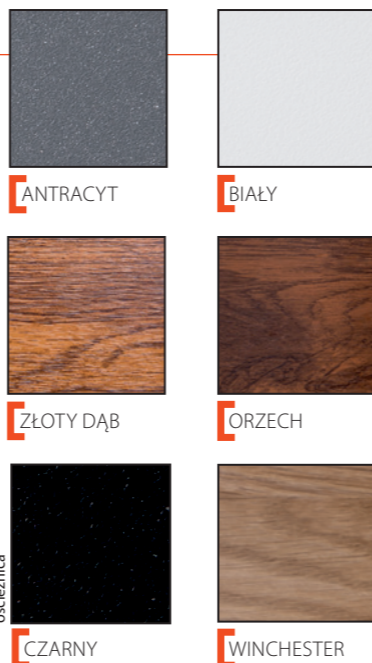

92MK17 ■ 4950,00 ■ 5600,00

92MK18 ■ 4950,00 ■ 5600,00

92MK19 ■ 4950,00 ■ 5600,00

92MK20 ■ 5100,00 ■ 5750,00

WYPOSAŻENIE

DRZWI STALOWO-ALUMINIOWE 68 mm

68 mm

- skrzydło o grubości 68 mm pokryte okleiną PVC w kolorze antracyt, biały, złoty dąb, orzech, winchester
- wypełnienie: pianka XPS
- uszczelki w skrzydle i ościeżnicy
- ramiak drewniany
- skrzydło w systemie czterostronnej przylgi
- bolce przeciwwyważeniowe 3 szt.
- zawiasy 3D regulowane w 3 płaszczyznach
- zamek listwowy 5 punktowy-hakowy Winkhaus
- ościeżnica aluminiowa wypełniona materiałem izolacyjnym, pokryta okleiną PVC w kolorze skrzydła z progiem termicznym (ościeżnica także w kolorze czarnym)
- dwa rozwiązania okuć: tradycyjne - klamka Haga VDV wraz z wkładką lub nowoczesne - pochwyty prostokątne 150 cm, wraz z klamką Setto Solo i wkładką (rozmiar wkładki 45/45)
- przeszklenia: szyba reflex brązowy, lustro, mleczna, na specjalne zamówienie szyba czarna (**dopłata: 200 zł netto PLN**) i szyba grafit (**dopłata: 200 zł netto PLN**)
- szyba klasy P4 (**dopłata: 200 zł netto PLN**) - opcja dostępna dla wszystkich rodzajów przeszkleń, na specjalne zamówienie