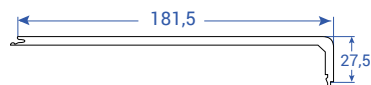

Nakładka schodowa prosta XL