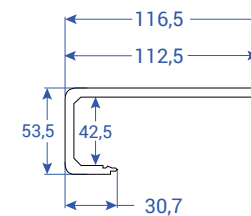

AKCESORIA MODULEO

SUGEROWANY CENNIK DETALICZNY

NAKLADKI SCHODOWE	PRZEZNACZENIE	JEDNOSTKA SPRZEDAŻY	WYMIAR	CENA NETTO	CENA BRUTTO
NAKLADKA SCHODOWA PROSTA	LAYRED KOLORY DREWNIANE	PACZKA (2 SZT. W PACZCE)	129,6 x 16,15 x 2,75 cm	461,89 zł	568,13 zł
NAKLADKA SCHODOWA PROSTA XL			147,4 x 18,15 x 2,75 cm	510,04 zł	627,36 zł
NAKLADKA SCHODOWA NOSKOWA			129,6 x 11,65 x 5,35 cm	474,34 zł	583,44 zł
NAKLADKA SCHODOWA NOSKOWA XL			147,4 x 13,65 x 5,35 cm	533,30 zł	655,97 zł

Podane ceny dotyczą paczek (2 sztuk nakładek)

Nakładka schodowa prosta

Nakładka schodowa prosta XL

Nakładka schodowa noskowa

Nakładka schodowa noskowa XL

AKCESORIA MODULEO

SUGEROWANY CENNIK DETALICZNY

moduleo[®]
design floors

PROFILE LAYRED	PRZEZNACZENIE	WYMIAR	CENA NETTO/szt.	CENA BRUTTO/szt.
RIGID PRZEJŚCIOWY SREBRNY	LAYRED	200 x 3,8 x 0,7 cm	203,00 zł	249,69 zł
RIGID PRZEJŚCIOWY CZARNY		200 x 3,8 x 0,7 cm	203,00 zł	249,69 zł
RIGID ZAKOŃCZENIOWY SREBRNY		200 x 2,4 x 0,7 cm	203,00 zł	249,69 zł
RIGID ZAKOŃCZENIOWY CZARNY		200 x 2,4 x 0,7 cm	203,00 zł	249,69 zł
RIGID DYLATACYJNY SREBRNY		200 x 3,4 x 0,7 cm	203,00 zł	249,69 zł
RIGID DYLATACYJNY CZARNY		200 x 3,4 x 0,7 cm	203,00 zł	249,69 zł
PLAKPLINT W KOLORZE PANELI		240 x 2,5 x 0,7 cm	48,50 zł*	59,65 zł*
PROFIL 3w1 NEW!		193 x 4,6 x 1,7 cm	152,00 zł	186,96 zł