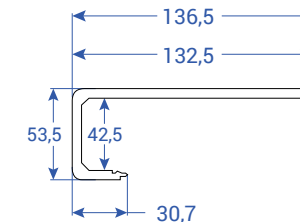

AKCESORIA MODULEO

SUGEROWANY CENNIK DETALICZNY

NAKLADKI SCHODOWE	PRZEZNACZENIE	JEDNOSTKA SPRZEDAŻY	WYMIAR	CENA NETTO	CENA BRUTTO
NAKLADKA SCHODOWA PROSTA	LAYRED KOLORY DREWNIANE	PACZKA (2 SZT. W PACZCE)	129,6 x 16,15 x 2,75 cm	461,89 zł	568,13 zł
NAKLADKA SCHODOWA PROSTA XL			147,4 x 18,15 x 2,75 cm	510,04 zł	627,36 zł
NAKLADKA SCHODOWA NOSKOWA			129,6 x 11,65 x 5,35 cm	474,34 zł	583,44 zł
NAKLADKA SCHODOWA NOSKOWA XL			147,4 x 13,65 x 5,35 cm	533,30 zł	655,97 zł

Podane ceny dotyczą paczek (2 sztuk nakładek)

Nakładka schodowa prosta

Nakładka schodowa prosta XL

Nakładka schodowa noskowa

Nakładka schodowa noskowa XL

AKCESORIA MODULEO

SUGEROWANY CENNIK DETALICZNY

moduleo[®]
design floors

PROFILE LAYRED	PRZEZNACZENIE	WYMIAR	CENA NETTO/szt.	CENA BRUTTO/szt.
RIGID PRZEJŚCIOWY SREBRNY	LAYRED	200 x 3,8 x 0,7 cm	203,00 zł	249,69 zł
RIGID PRZEJŚCIOWY CZARNY		200 x 3,8 x 0,7 cm	203,00 zł	249,69 zł
RIGID ZAKOŃCZENIOWY SREBRNY		200 x 2,4 x 0,7 cm	203,00 zł	249,69 zł
RIGID ZAKOŃCZENIOWY CZARNY		200 x 2,4 x 0,7 cm	203,00 zł	249,69 zł
RIGID DYLATACYJNY SREBRNY		200 x 3,4 x 0,7 cm	203,00 zł	249,69 zł
RIGID DYLATACYJNY CZARNY		200 x 3,4 x 0,7 cm	203,00 zł	249,69 zł
PLAKPLINT W KOLORZE PANELI		240 x 2,5 x 0,7 cm	48,50 zł*	59,65 zł*
PROFIL 3w1 NEW!		193 x 4,6 x 1,7 cm	152,00 zł	186,96 zł