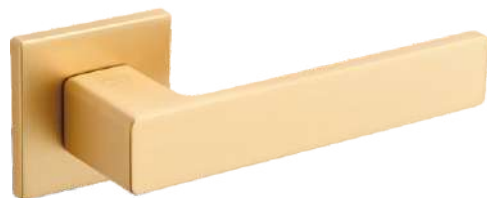

NOWOŚĆ

	Netto	Brutto
Klamka	114,18	140,44
Szylid BB/PZ	46,05	56,64
Szylid WC	64,82	79,73

FIT 6mm

Kolor: GUN METAL

Pasujące rozetki: RFQ BN01, RFQ BN02, RFQ BN03

Cavo KVO M G00

	Netto	Brutto
Klamka	114,18	140,44
Szylid BB/PZ	46,05	56,64
Szylid WC	64,82	79,73