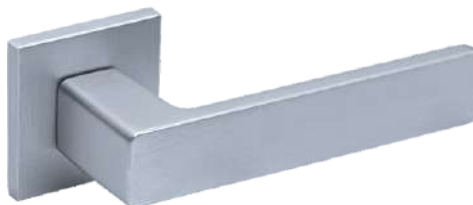

Netto	Brutto
Klamka	84,47	103,90
Szylid BB/PZ	43,49	53,49
Szylid WC	62,58	76,97

FIT 6 mm

Kolor: CZARNY

Pasujące rozetki: RFQ B01, RFQ B02, RFQ B03

Cavo KVO M 700