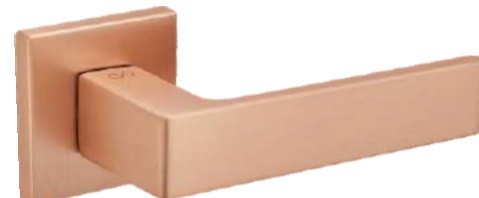

Apollo Fit KAF M M00

	Netto	Brutto
Klamka	134,51	165,45
Szylid BB/PZ	43,49	53,49
Szylid WC	62,58	76,97

FIT 6 mm

Kolor: MIEDŹ MAT

Pasujące rozetki: RFQ M M01, RFQ M M02, RFQ M M03