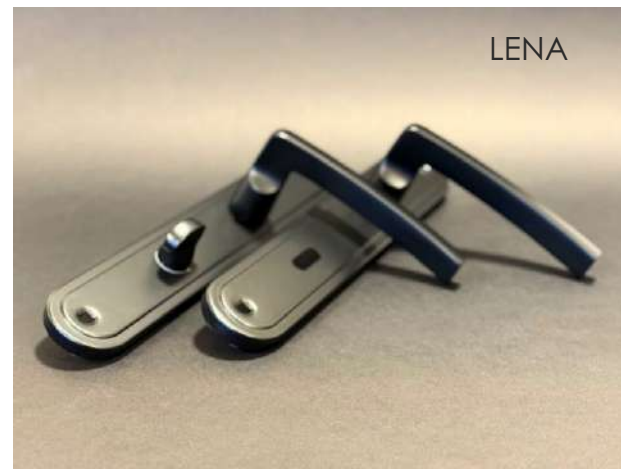

Laura KLR 311

	Netto	Brutto
Klamka BB/PZ	43,94	54,05
Klamka WC	51,58	63,44

Kolor: SATYNA
Rozstaw: 72 mm
Dostępne wersje: klucz-11
wkładka - 12, WC - 13

Lena KLN 311

	Netto	Brutto
Klamka BB/PZ	43,14	53,06
Klamka WC	50,53	62,15

Kolor: SATYNA
Rozstaw: 72 mm
Dostępne wersje: klucz-11
wkładka - 12, WC - 13

Lena KLN B11

	Netto	Brutto
Klamka BB/PZ	43,14	53,06
Klamka WC	50,53	62,15

Kolor: CZARNY
Rozstaw: 72 mm
Dostępne wersje: klucz-11
wkładka - 12, WC - 13

Laura KLR 412

	Netto	Brutto
Klamka BB/PZ	43,94	54,05
Klamka WC	51,58	63,44

Kolor: PATYNA
Rozstaw: 72 mm
Dostępne wersje: klucz-11
wkładka - 12, WC - 13

Lena KLN 411

	Netto	Brutto
Klamka BB/PZ	43,14	53,06
Klamka WC	50,53	62,15

Kolor: PATYNA
Rozstaw: 72 mm
Dostępne wersje: klucz-11
wkładka - 12, WC - 13