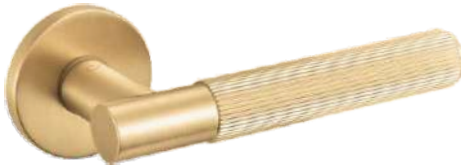

Lindo KLI O M G00

Wersja dostępna w Maju 2026

NOWOŚĆ

	Netto	Brutto
Klamka	118,20	145,39
Szyld BB/PZ	46,05	56,64
Szyld WC	64,82	79,73

FIT 6 mm

Kolor: ŻŁOTY MAT

Pasujące rozetki: RFO M G01, RFO M G02, RFO M G03