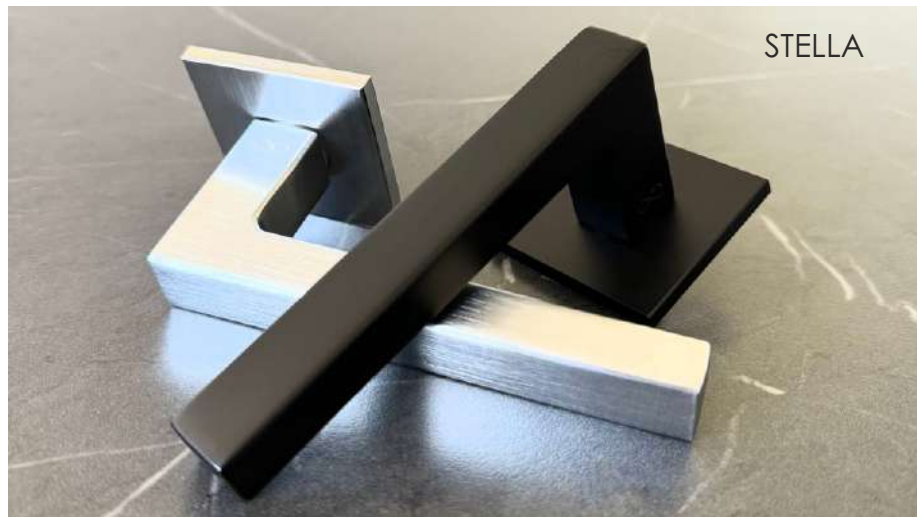

Model dostępny w **multiCOLOR**

Stella KSTE S 700

Klamka	Netto	Brutto
	179,92	221,30
Szylk BB/PZ	53,74	66,10
Szylk WC	71,09	87,44

SLIM 5 mm

Kolor: CHROM

Pasujące rozetki: RYQ S 701, RYQ S 702, RYQ S 703

Stella KSTE S B00

Klamka	Netto	Brutto
	179,92	221,30
Szylk BB/PZ	53,74	66,10
Szylk WC	71,09	87,44

SLIM 5 mm

Kolor: CZARNY

Pasujące rozetki: RYQ S B01, RYQ S B02, RYQ S B03

Nicola KNIC S B00/M700/B00

Klamka	Netto	Brutto
	196,12	241,23
Szylk BB/PZ	53,74	66,10
Szylk WC	71,09	87,44

SLIM 5 mm

Kolor: CZARNY / CHROM MAT / CZARNY

Pasujące rozetki: RYQ S B01, RYQ S B02, RYQ S B03

Stella KSTE S M 700

Klamka	Netto	Brutto
	179,92	221,30
Szylk BB/PZ	53,74	66,10
Szylk WC	71,09	87,44

SLIM 5 mm

Kolor: CHROM MAT

Pasujące rozetki: RYQ S M 701, RYQ S M 702, RYQ S M 703

STELLA