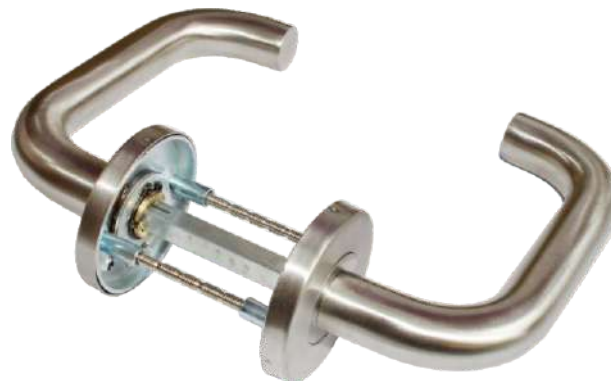

Ultra KUL 512

3 klasa

Techniczna klamka Ultra 3/4

- Solidna konstrukcja
- Śruby przelotowe M5
- WC z dwukolorowym znacznikiem blokady (czerwony, zielony)

Ultra KUL 513

Kolor: STAL NIERDZEWNA
Rozstaw: 72 mm
Dostępne wersje:
wkładka - 12 , WC - 13

Klamka PZ
Klamka WC

Netto	Brutto
73,14	89,97
98,57	121,25

INOX PROFESSIONAL modele Inox na okrągłej rozetce otrzymały dodatkowe wzmocnienie montażu, poprzez system przedłużonego gwintu stabilizujący i wzmacniający montaż.

Szyldy dolne kwadratowe STAL NIERDZEWNA

RXQ 501   RXQ 502   RXQ 503

Szyld BB/PZ	Netto	Brutto
Szyld WC	26,57	32,68
	46,72	57,47

Gałka GOX 500 INOX KOŁO

3 klasa

Gałka koło

Netto	Brutto
55,94	68,81

Gałka okrągła RUCHOMA (prawa lub lewa) LUB STAŁA
Kolor: STAL NIERDZEWNA
Opakowanie jednostkowe zawiera jedną gałkę.

Szyldy dolne okrągłe STAL NIERDZEWNA

RCX 501   RCX 502   RCX 503

Szyld BB/PZ	Netto	Brutto
Szyld WC	15,58	19,16
	40,73	50,10